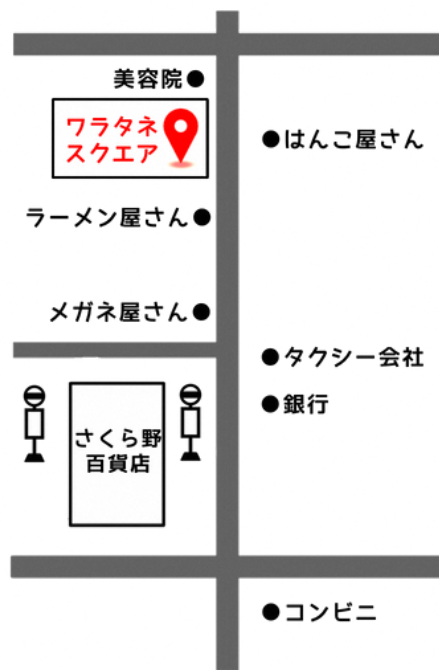

ワラタネスクエア

不登校・ひきこもり・ニート
生きづらさを抱えているあなたが
「誰かとつながりたい」 そう思ったときに行ける場所

誰かとお話したい だれかと話したい ただ静かに座ってほしい
何かをしても、何もしなくても大丈夫
自由にリラックスして過ごせる居場所です

【開設日時】

毎週 火曜日～土曜日

10:00～17:00

【場所】

北上市本通り2丁目3-38

駐車場はありません。

お車でお越しの際は、近隣の有料駐車場などをご利用ください。

無料

申込不要

SNSで情報発信中！

Facebook

Instagram

Twitter

○新型コロナウイルス感染症対策のため、利用時に利用者カードへの記入をお願いします。

運営：労働者協同組合ワーカーズコープ・センター事業団
北上笑いのたね事業所