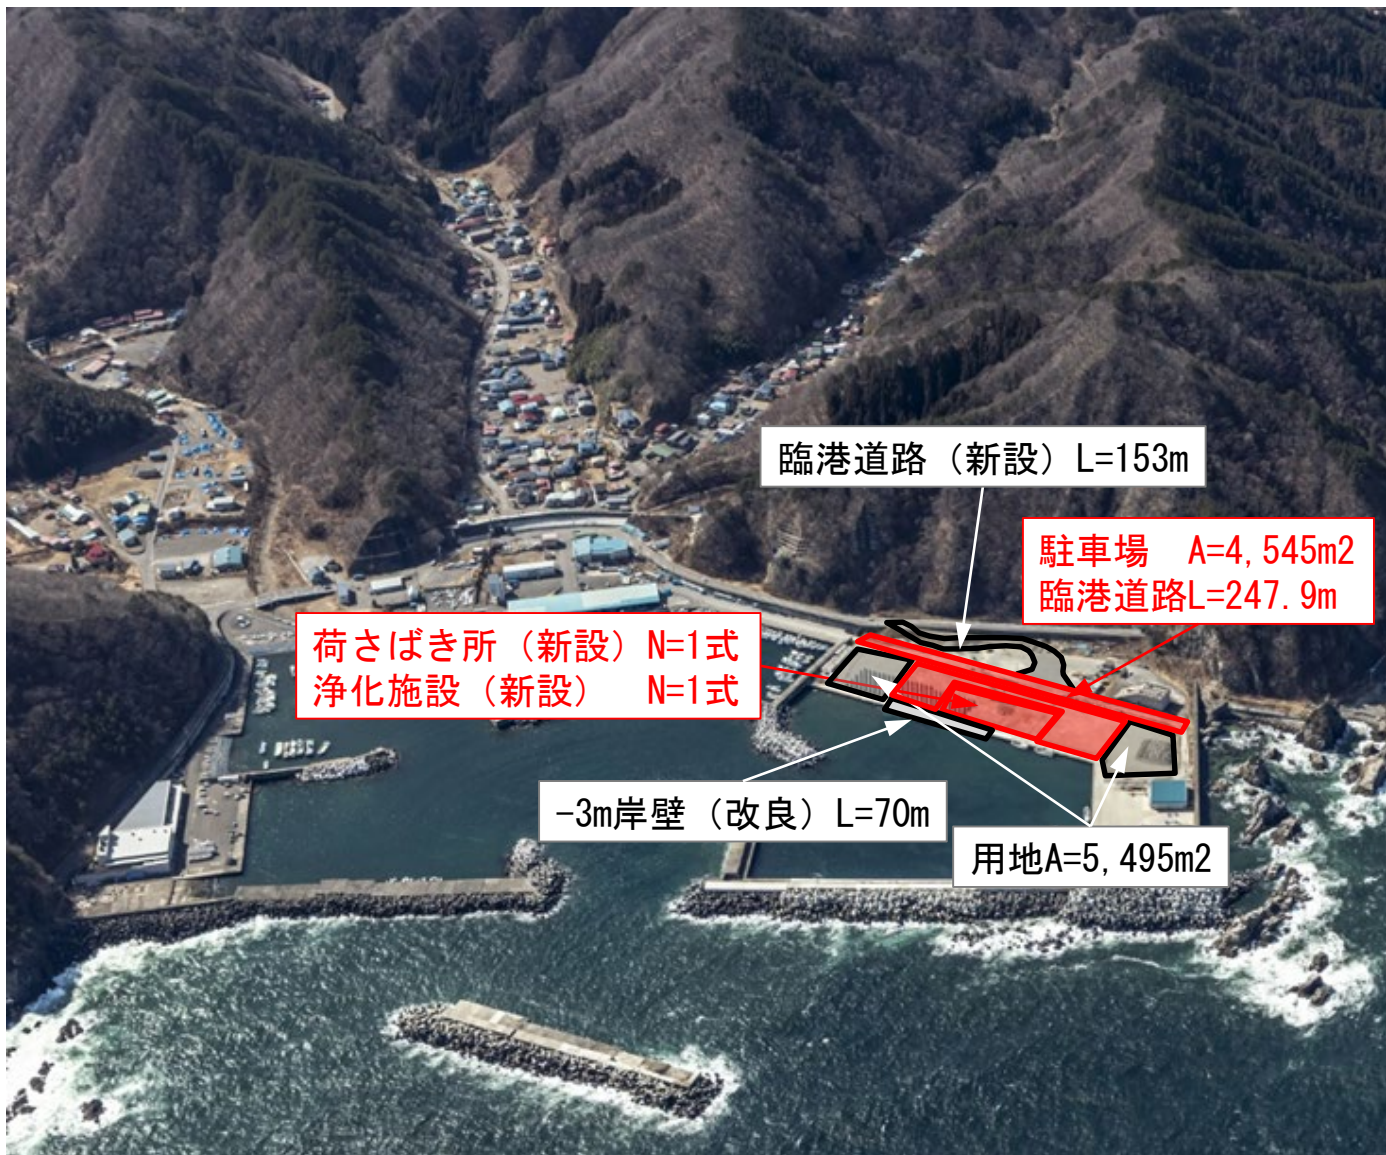

太田名部漁港（第2種） [岩手県普代村]

位置図

凡例（事業実施年度）

- 過年度に実施
- 当該年度に実施
- 次年度以降に実施

注）記載している内容は、年度途中で変更になる場合があります。

水産流通基盤整備事業

大船渡漁港（第3種） [岩手県大船渡市]

位置図