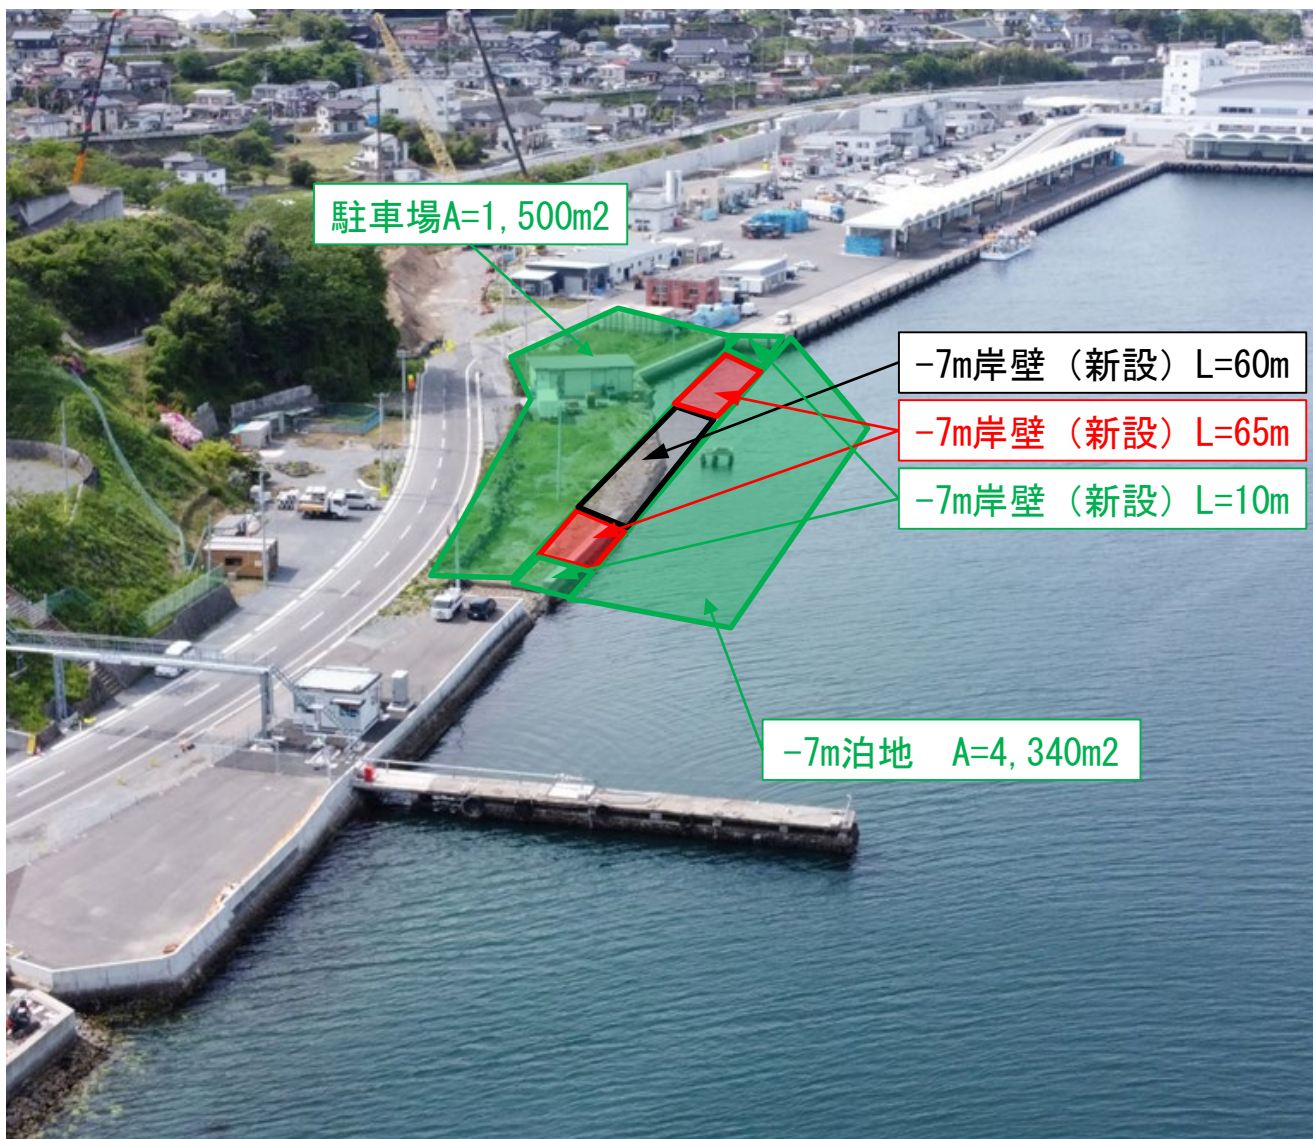

太田名部漁港（第2種） [岩手県普代村]

位置図

凡例（事業実施年度）

- 過年度に実施
- 当該年度に実施
- 次年度以降に実施

注）記載している内容は、年度途中で変更になる場合があります。

水産流通基盤整備事業

大船渡漁港（第3種） [岩手県大船渡市]

位置図