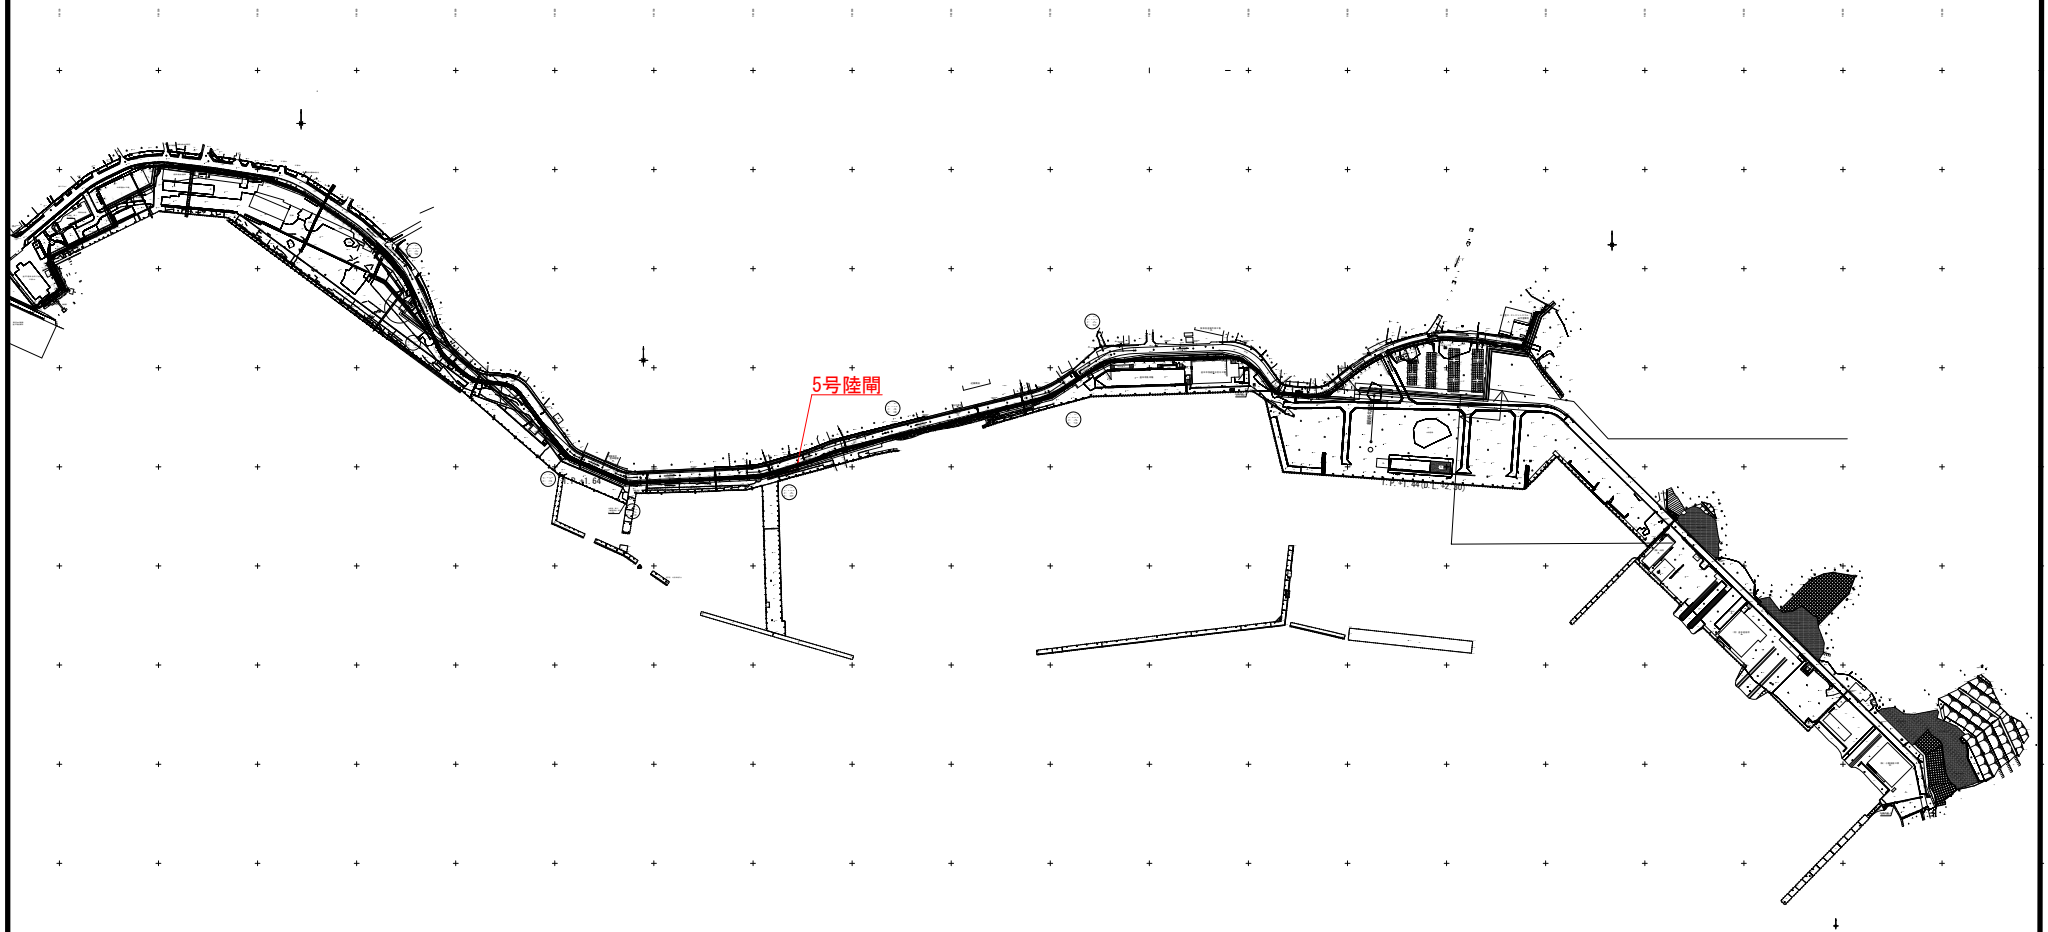

# 全体平面図

当初

沿岸広域振興局水産部	
釜石漁港海岸	釜石市新浜町地内
全 14 枚ノ中 其 1	全体平面図
令和 4 年度	
大槌・釜石・小白浜漁港陸門機械設備保守点検業務委託	
縮 尺	-