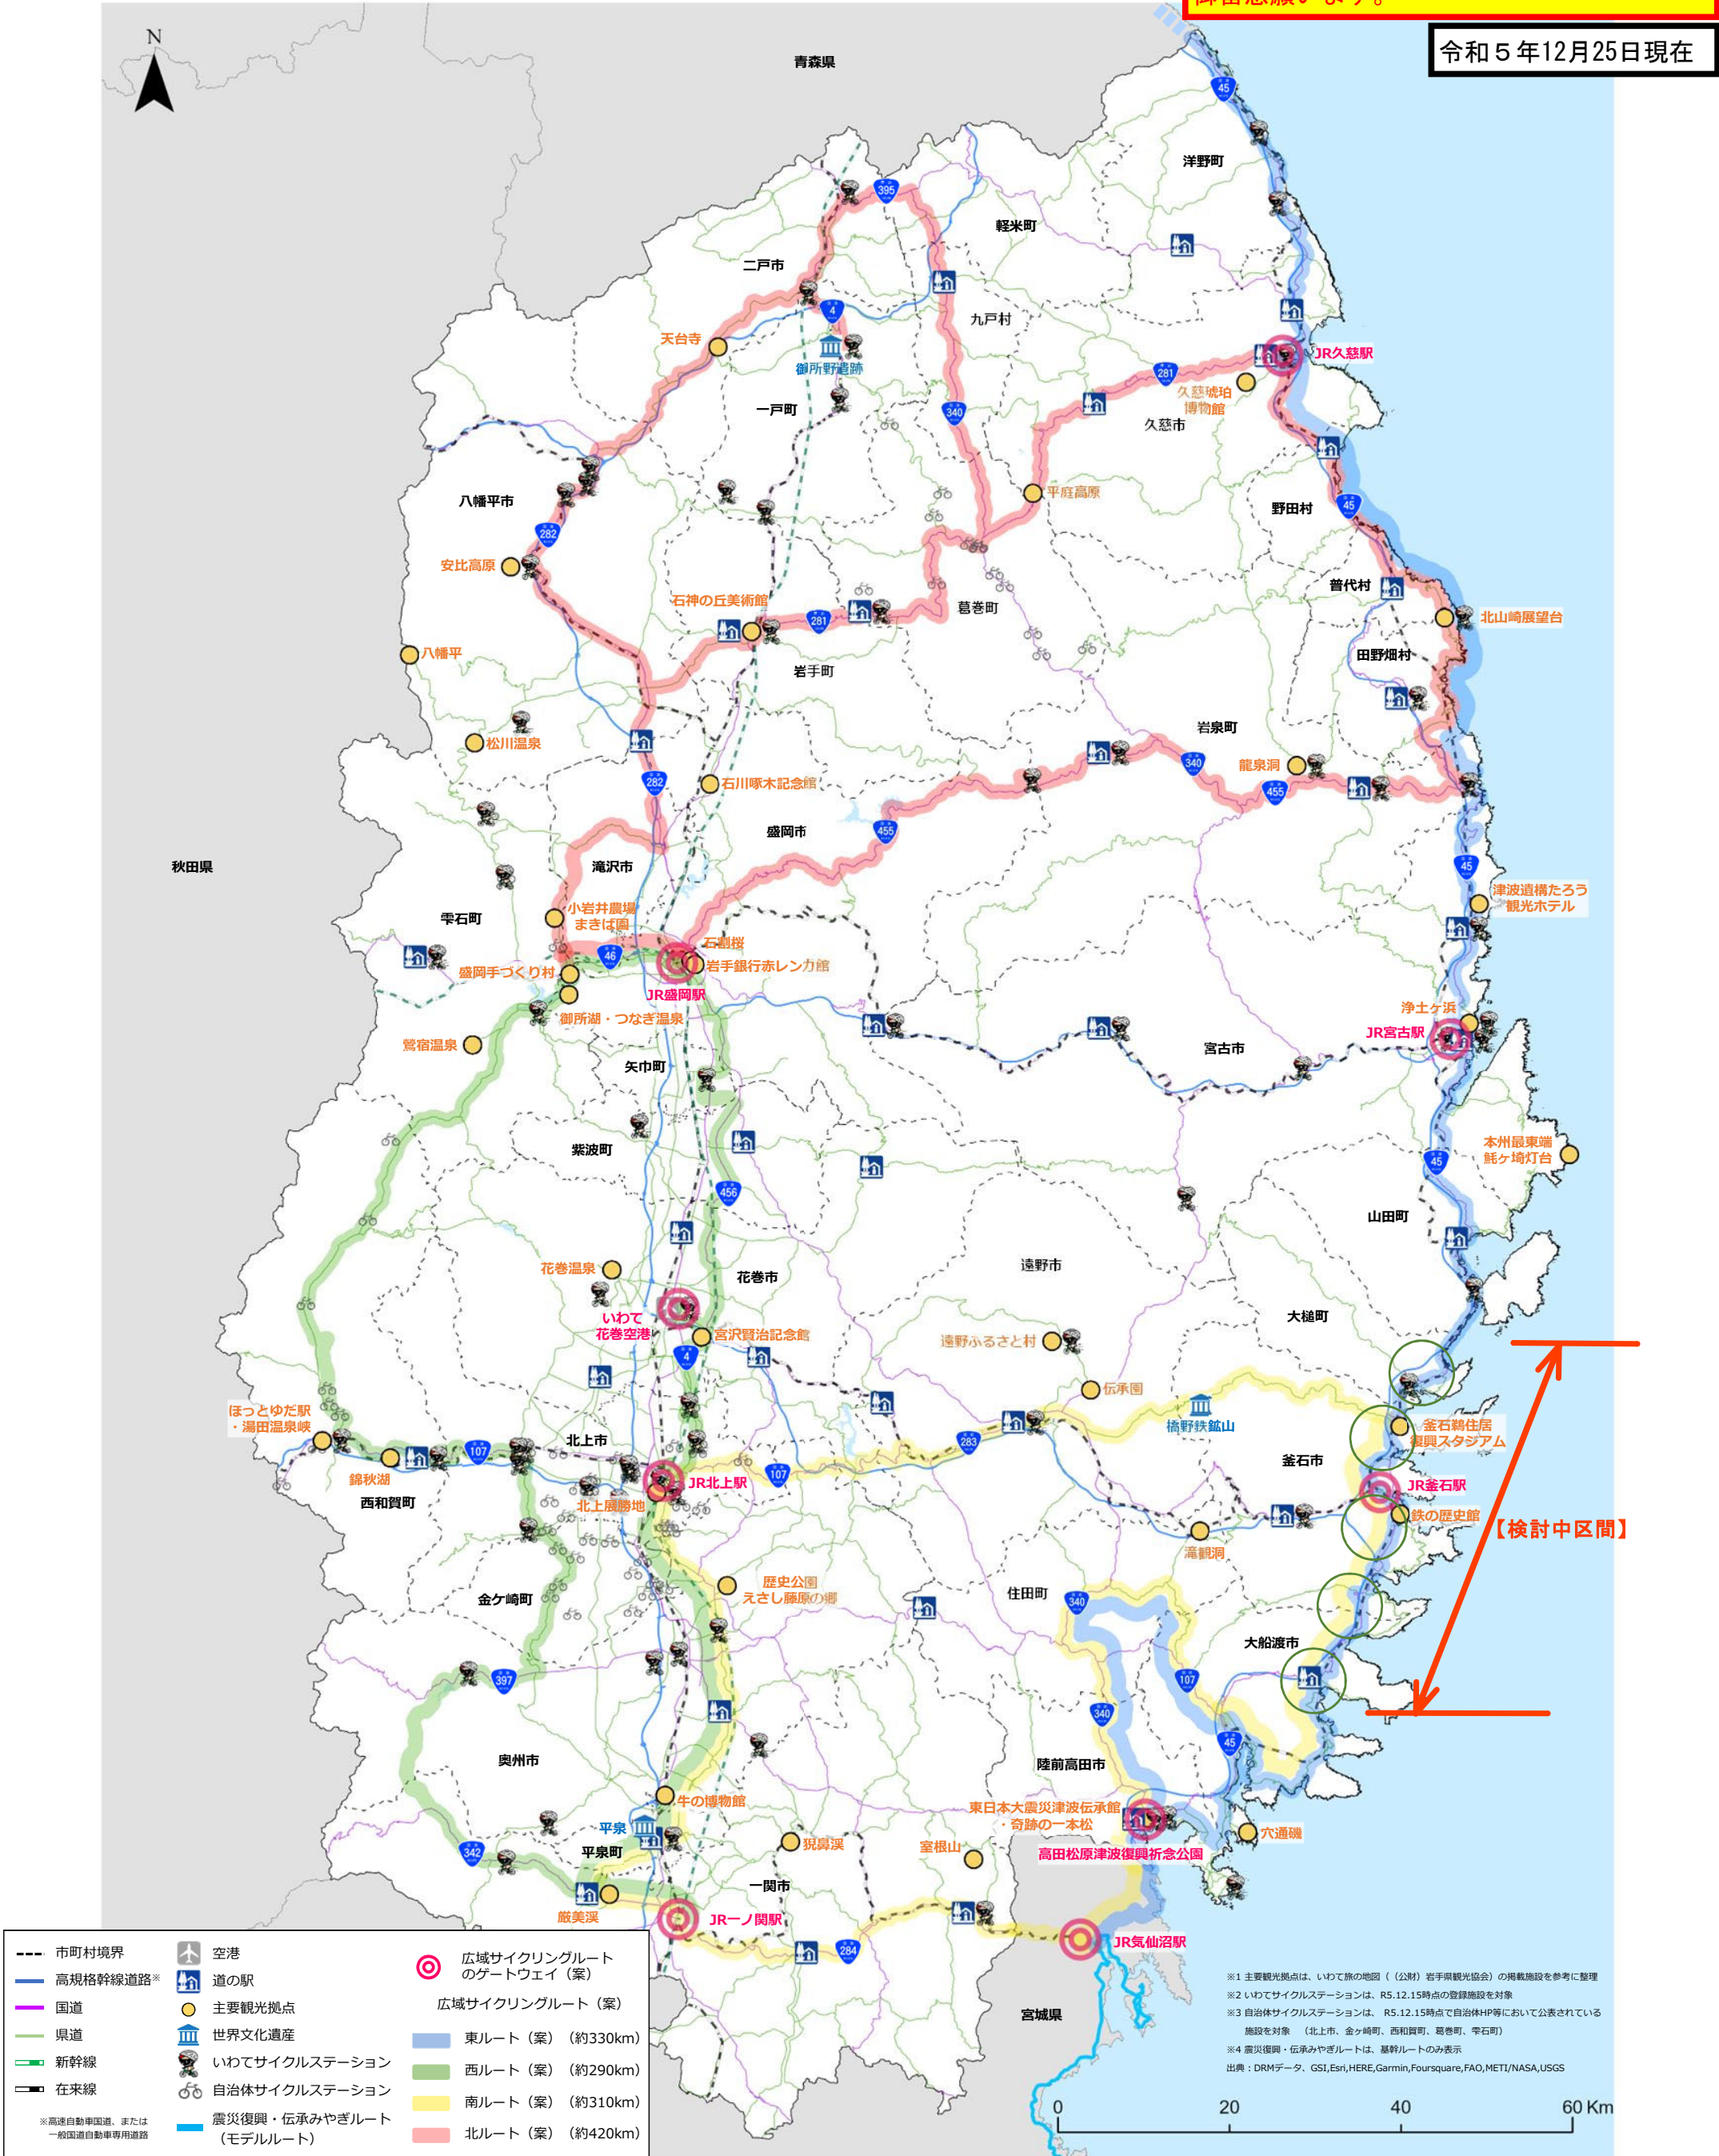

# 【岩手県広域サイクリングルート図(案)】

当該図面は、令和5年12月25日現在のもの  
であり、今後、関係機関との協議・調整によ  
り、ルートを見直す場合がありますので  
御留意願います。

令和5年12月25日現在

【検討中区間】