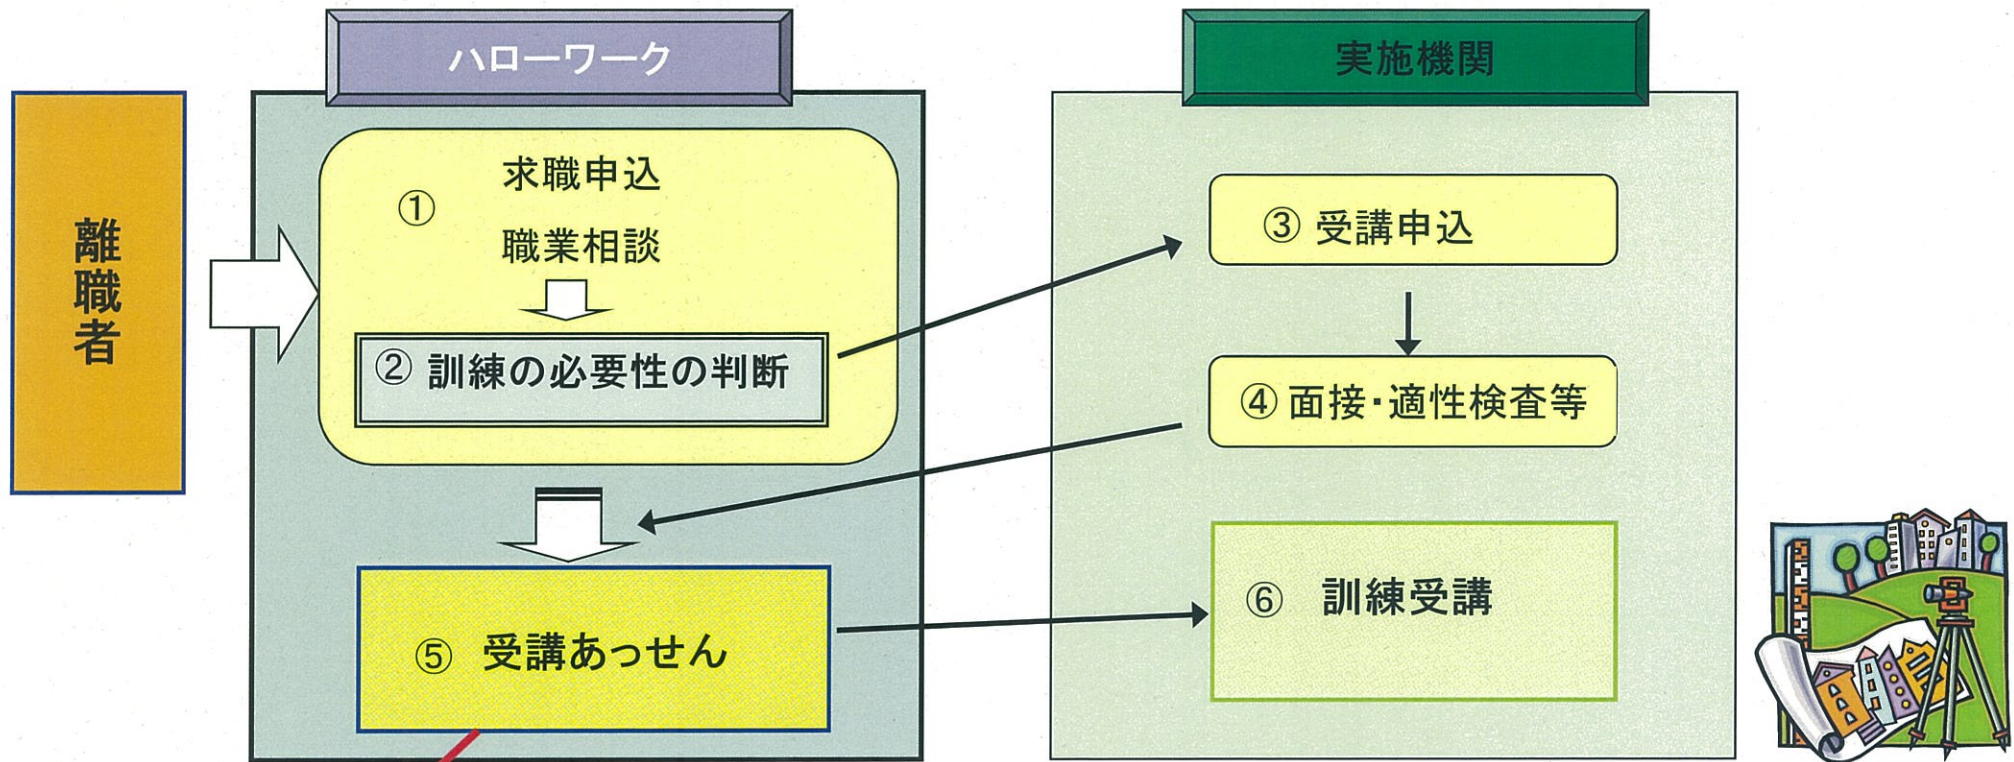

委託訓練受講の流れ

委託訓練は、ハローワークの求職者を対象に、職業相談等を通じて、訓練の受講が必要である場合に、再就職の実現に当たって必要な訓練を実施しています。

(※在職者訓練と学卒者訓練は、県立産業技術短期大学校等の公共職業能力開発施設で直接、受講申込みを受け付けています。)

委託訓練を受講することが、①適職に就くために必要であると認められ、かつ、②職業訓練を受けるために必要な能力等を有すると公共職業安定所長が判断した方に対して、受講をあつせんしています。