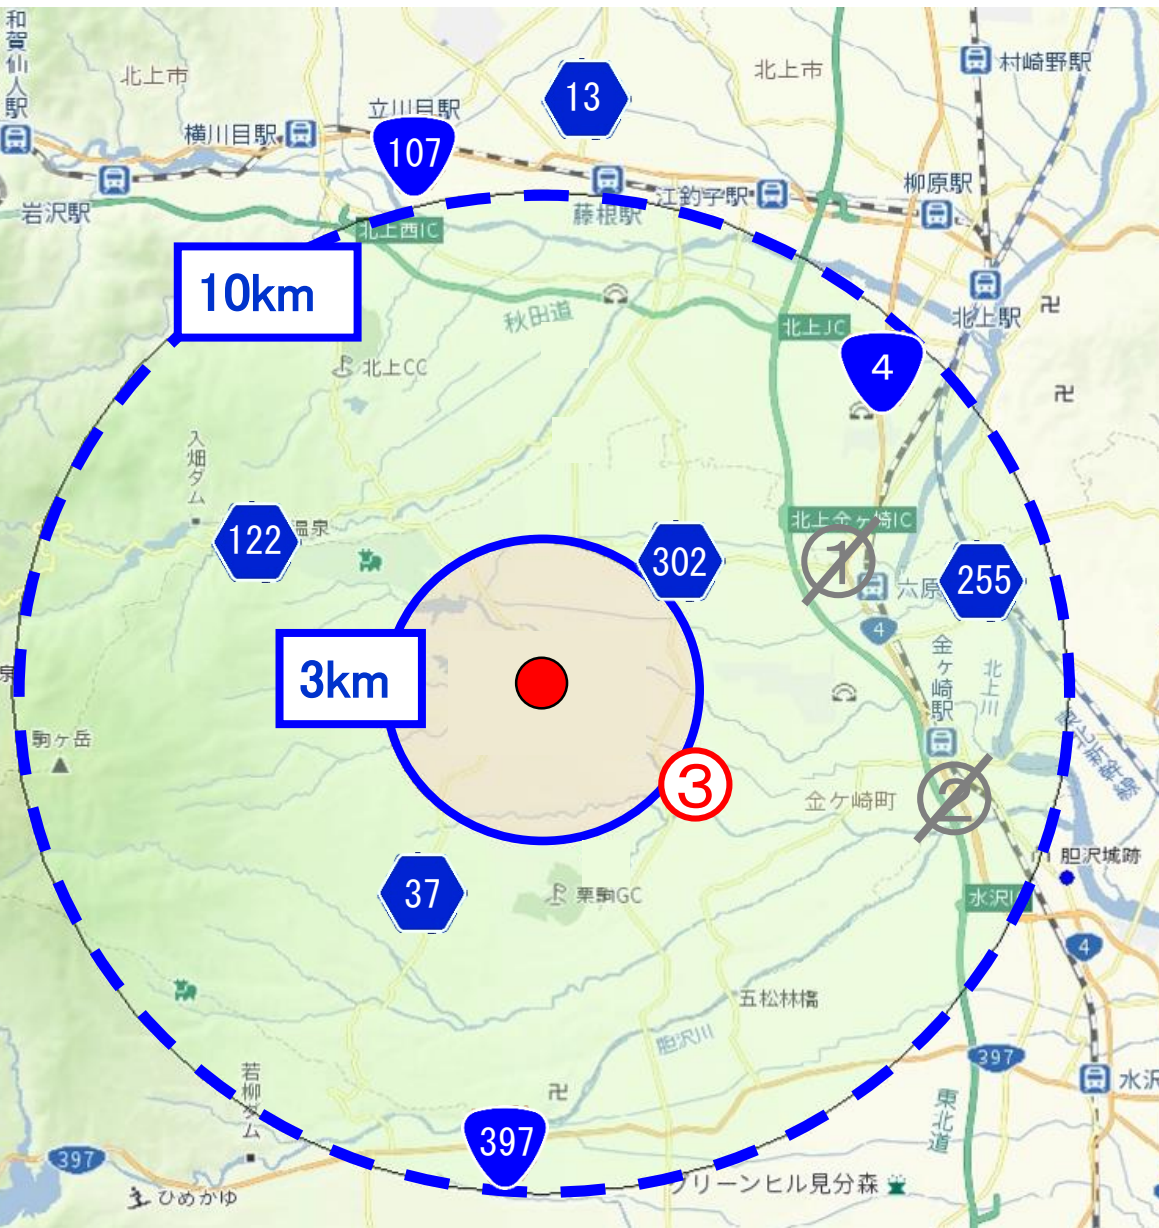

高病原性鳥インフルエンザ消毒ポイント (令和5年3月28日現在)

畜産関係車両対象

No.	設置区域	施設等の名称	場 所	近隣の主要道路	消毒方式	消毒時間	備考
1	搬出制限区域 (半径10km)	相去パーキング	北上市相去町笹長根	国道4号線	噴霧	24時間	3月14日9時 運営開始
2		史跡鳥海柵跡駐車場	金ヶ崎町西根原添下	国道4号線	噴霧	24時間	3月17日1時 廃止
3	移動制限区域 (半径3km)	旧JA全農いわて金ヶ崎コー ルドセンター	金ヶ崎町西根高谷野原79-141	県道302号線	噴霧	24時間	3月16日10時半 運営開始

No.	設置区域	施設等の名称	場 所	近隣の主要道路	消毒方式	消毒時間	備考
1	搬出制限区域 (半径10km)	相去パーキング	北上市相去町笹長根	国道4号線	噴霧	24時間	3月28日0時 廃止
2		史跡鳥海柵跡駐車場	金ヶ崎町西根原添下	国道4号線	噴霧	24時間	3月17日1時 廃止
3	移動制限区域 (半径3km)	旧JA全農いわて金ヶ崎コー ルドセンター	金ヶ崎町西根高谷野原79-141	県道302号線	噴霧	24時間	3月16日10時半 運営開始

高病原性鳥インフルエンザ消毒ポイント 令和5年3月28日午前0時現在

岩手県

~~① 相去パーキング~~

~~② 史跡鳥海柵跡駐車場~~

③ 旧全農いわて金ヶ崎
コールドセンター

● 発生農場

○ 制限区域