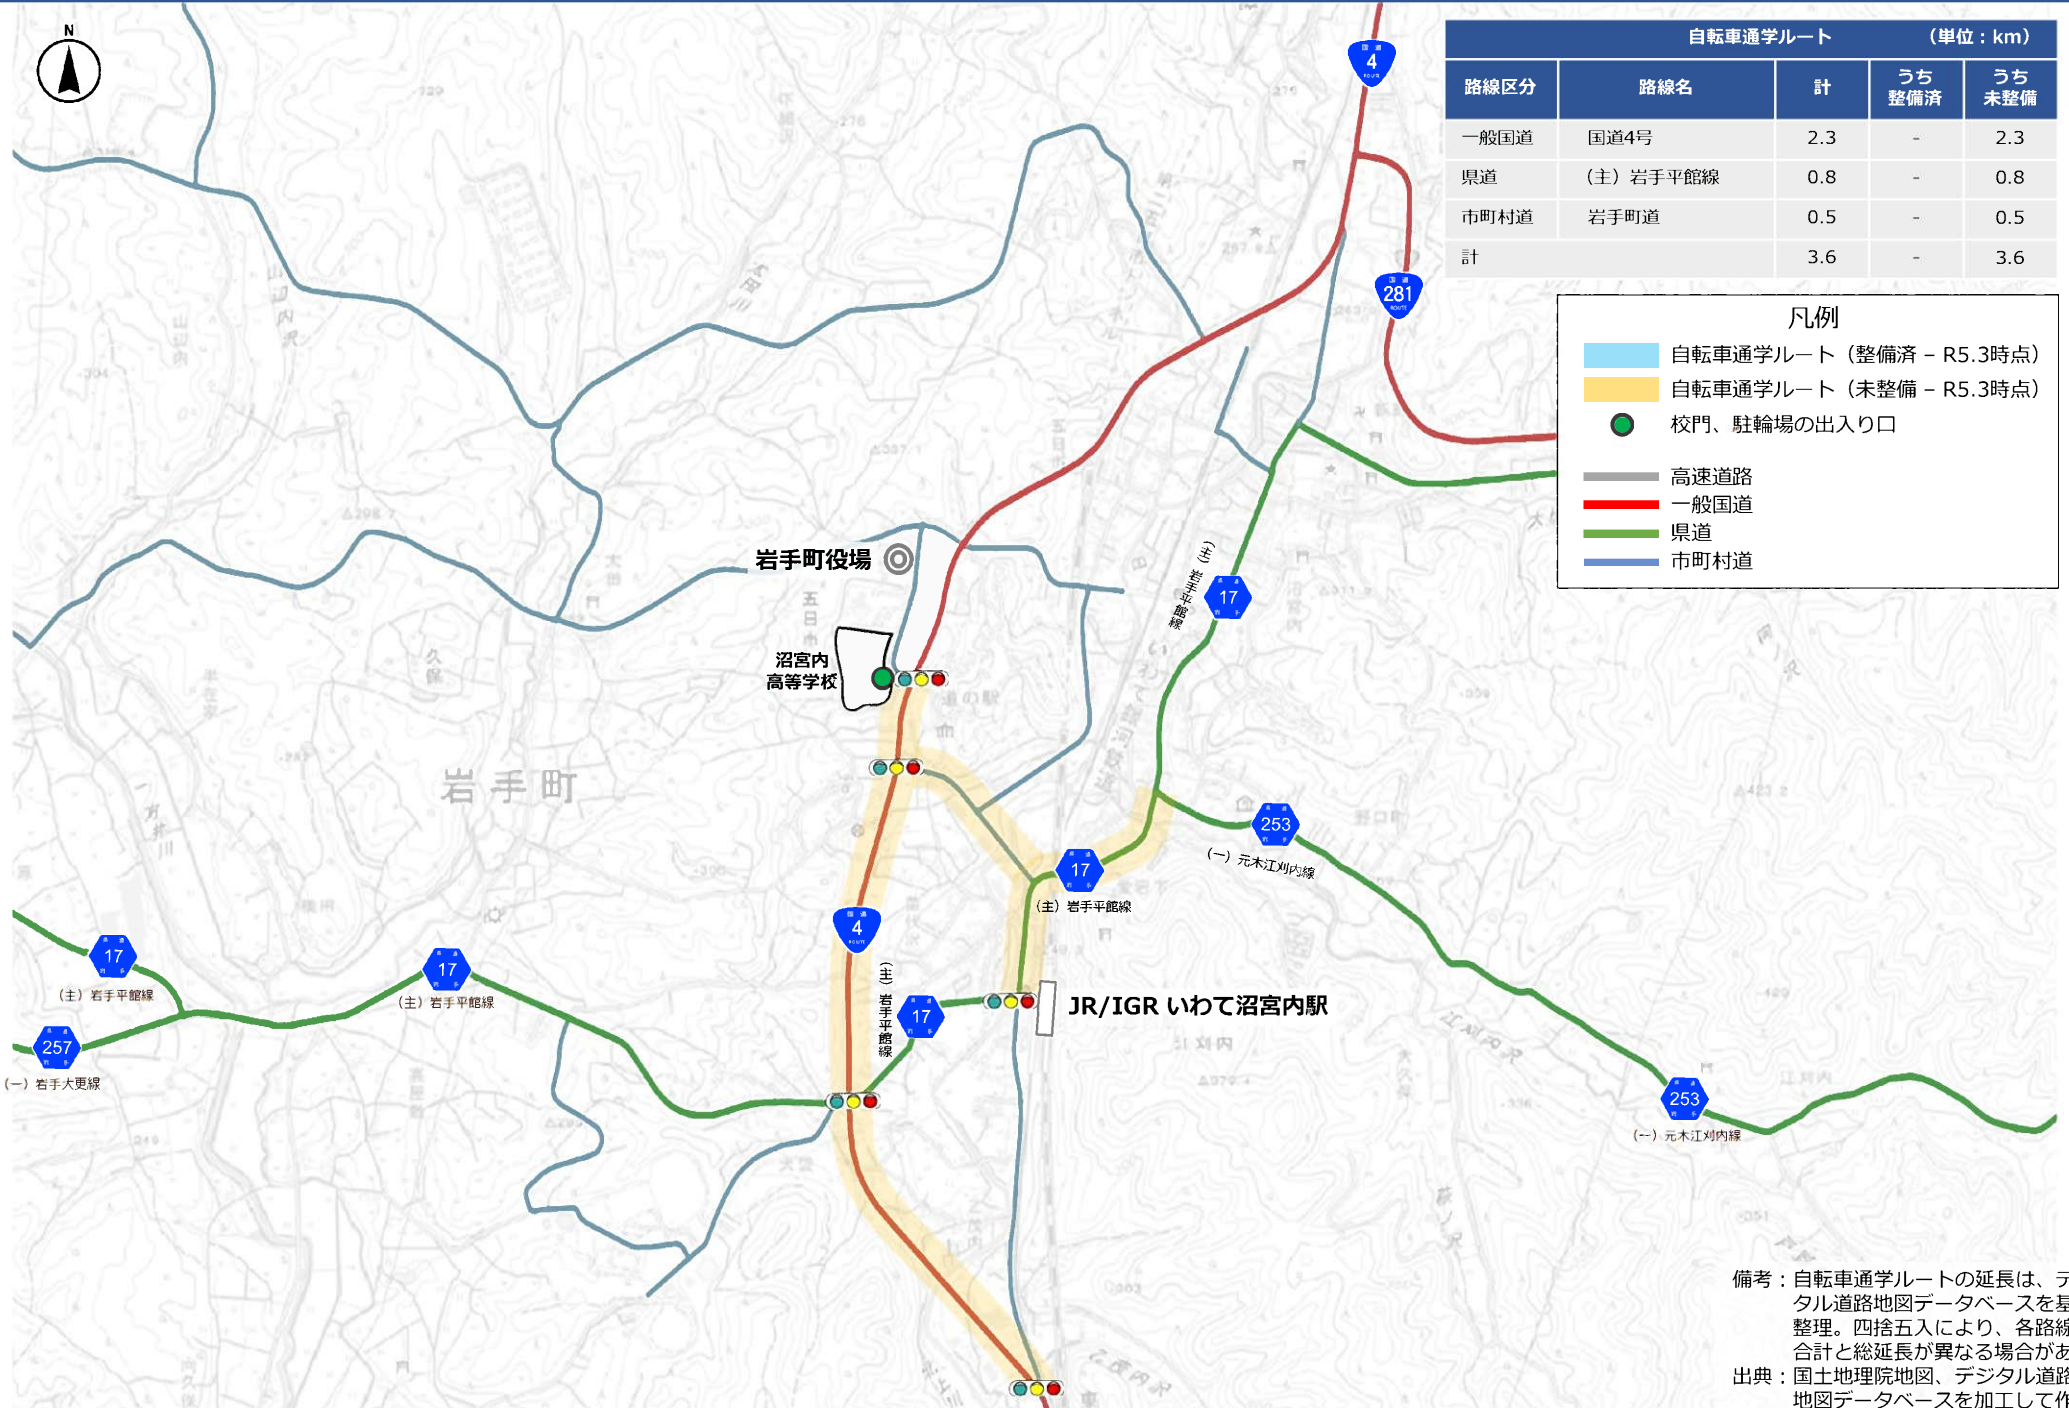

自転車通学ルート（岩手県立沼宮内高等学校）

備考：自転車通学ルートの延長は、デジタル道路地図データベースを基に整理。四捨五入により、各路線の合計と総延長が異なる場合がある。
出典：国土地理院地図、デジタル道路地図データベースを加工して作成。