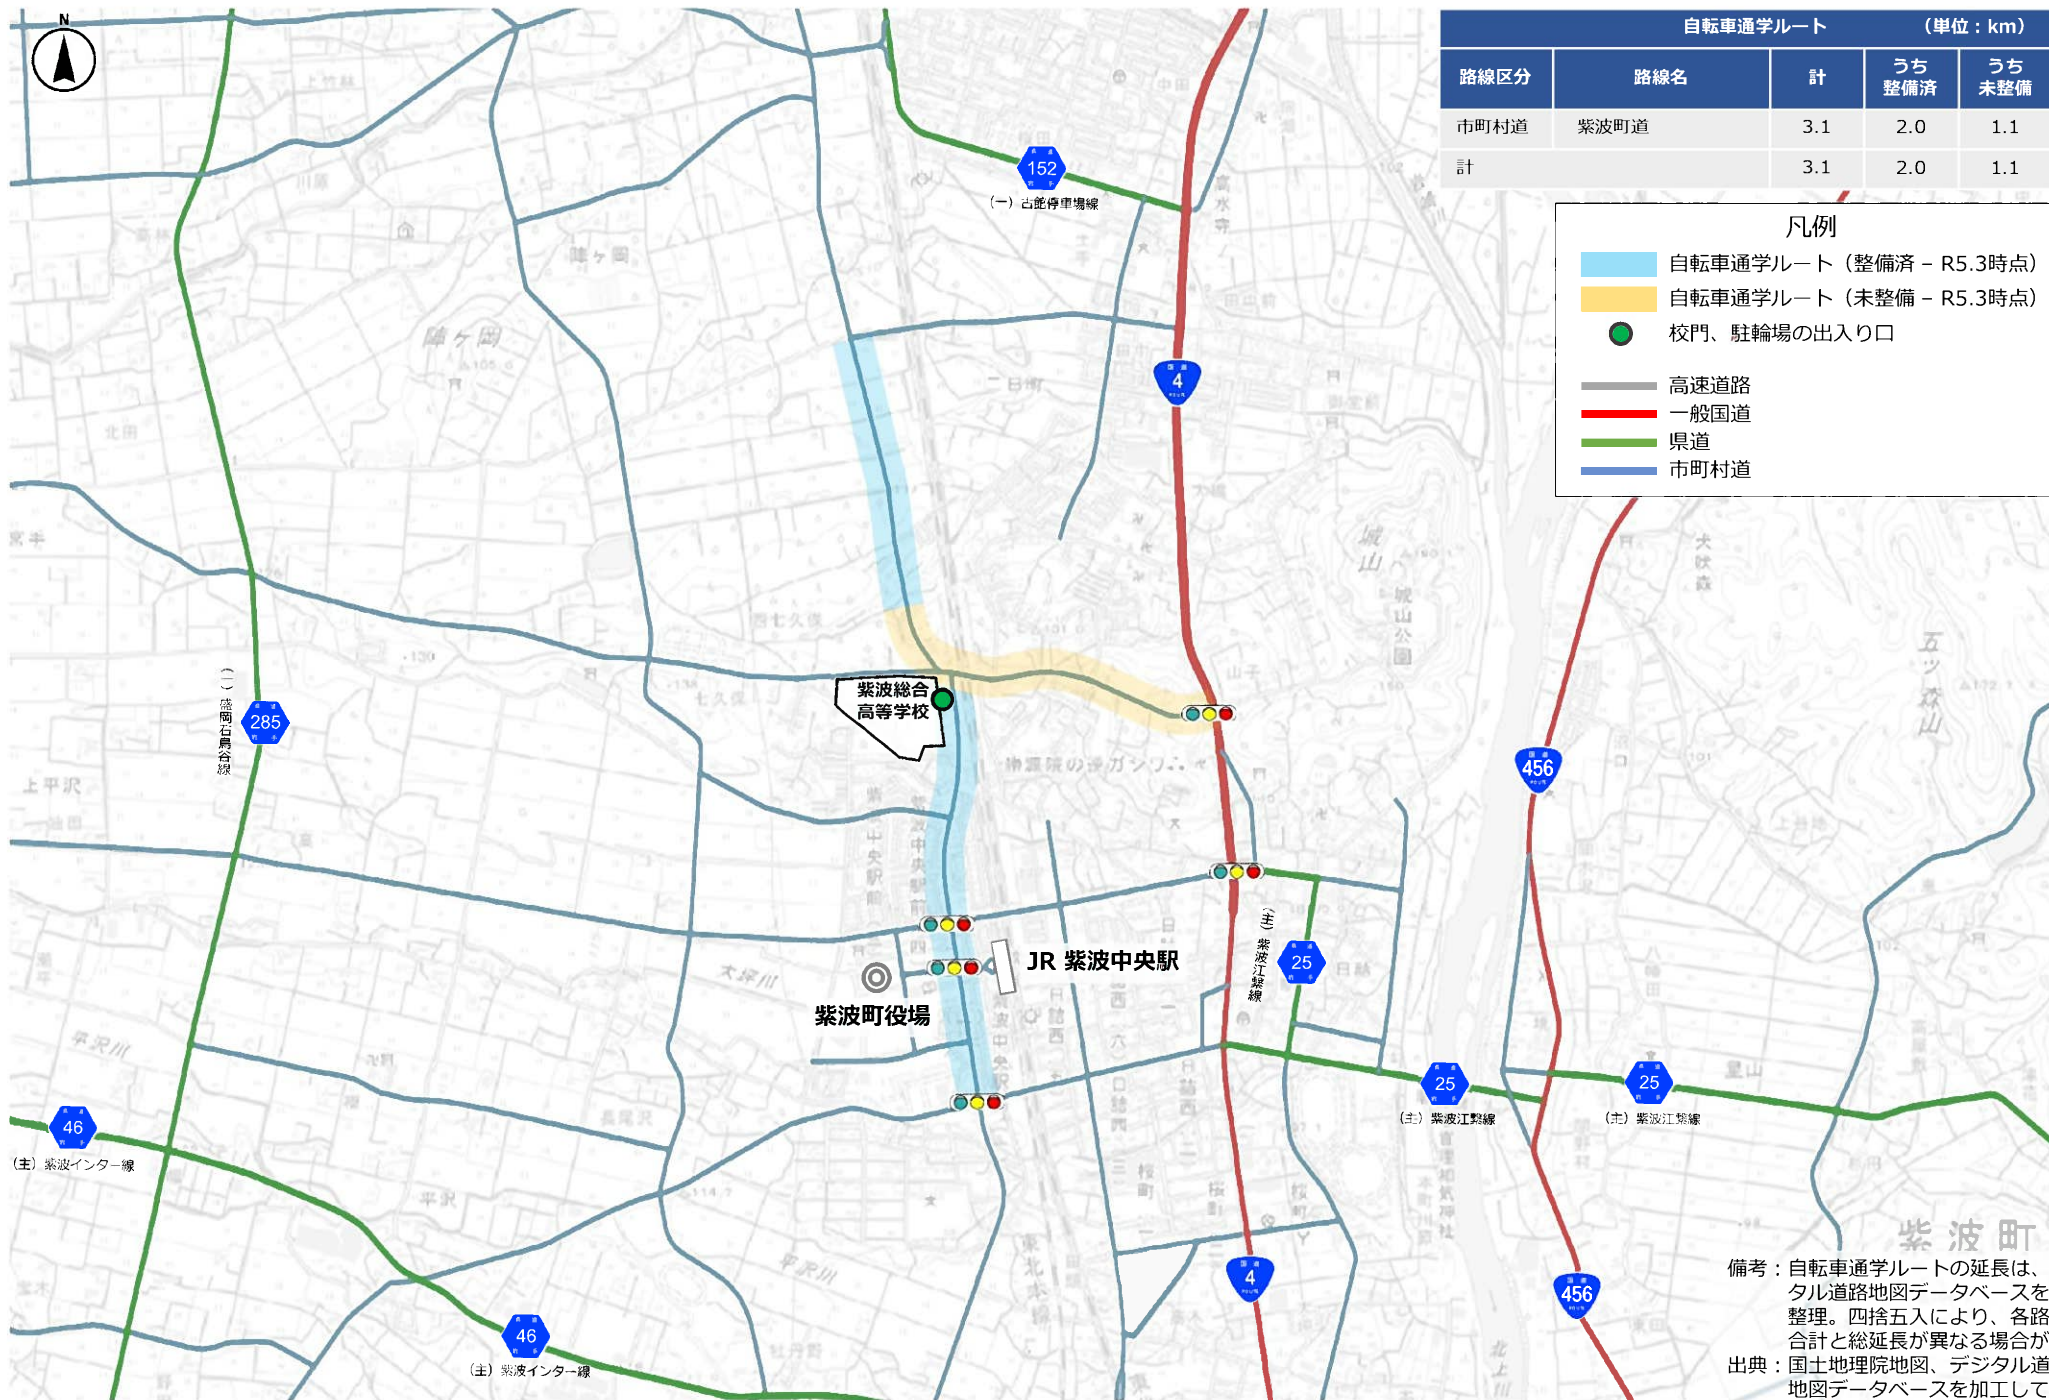

自転車通学ルート（岩手県立紫波総合高等学校）

備考：自転車通学ルートの延長は、デジタル道路地図データベースを基に整理。四捨五入により、各路線の合計と総延長が異なる場合がある。
 出典：国土地理院地図、デジタル道路地図データベースを加工して作成。