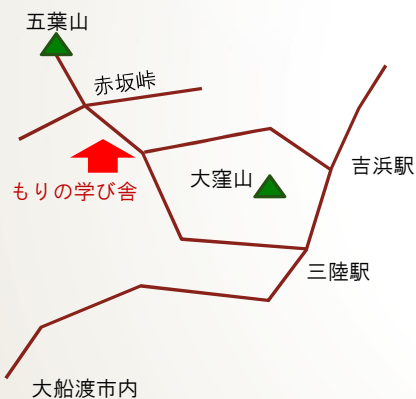

23日(土)～24日(日) 秋のめぐみ展

24日(日) 散策会

10月

22日(日) 散策会

11月

12日(日) 散策会

問合せ・申込み先

大船渡市三陸町吉浜字平根10-3

岩手県大窪山森林公園もりの学び舎 電話 0192-44-3655

開館 5月から11月 9時～16時

月曜日休館(月曜日が祝日の場合は翌日休館)

管理者 大江田河内自治会

岩手県沿岸広域振興局農林部大船渡農林振興センター