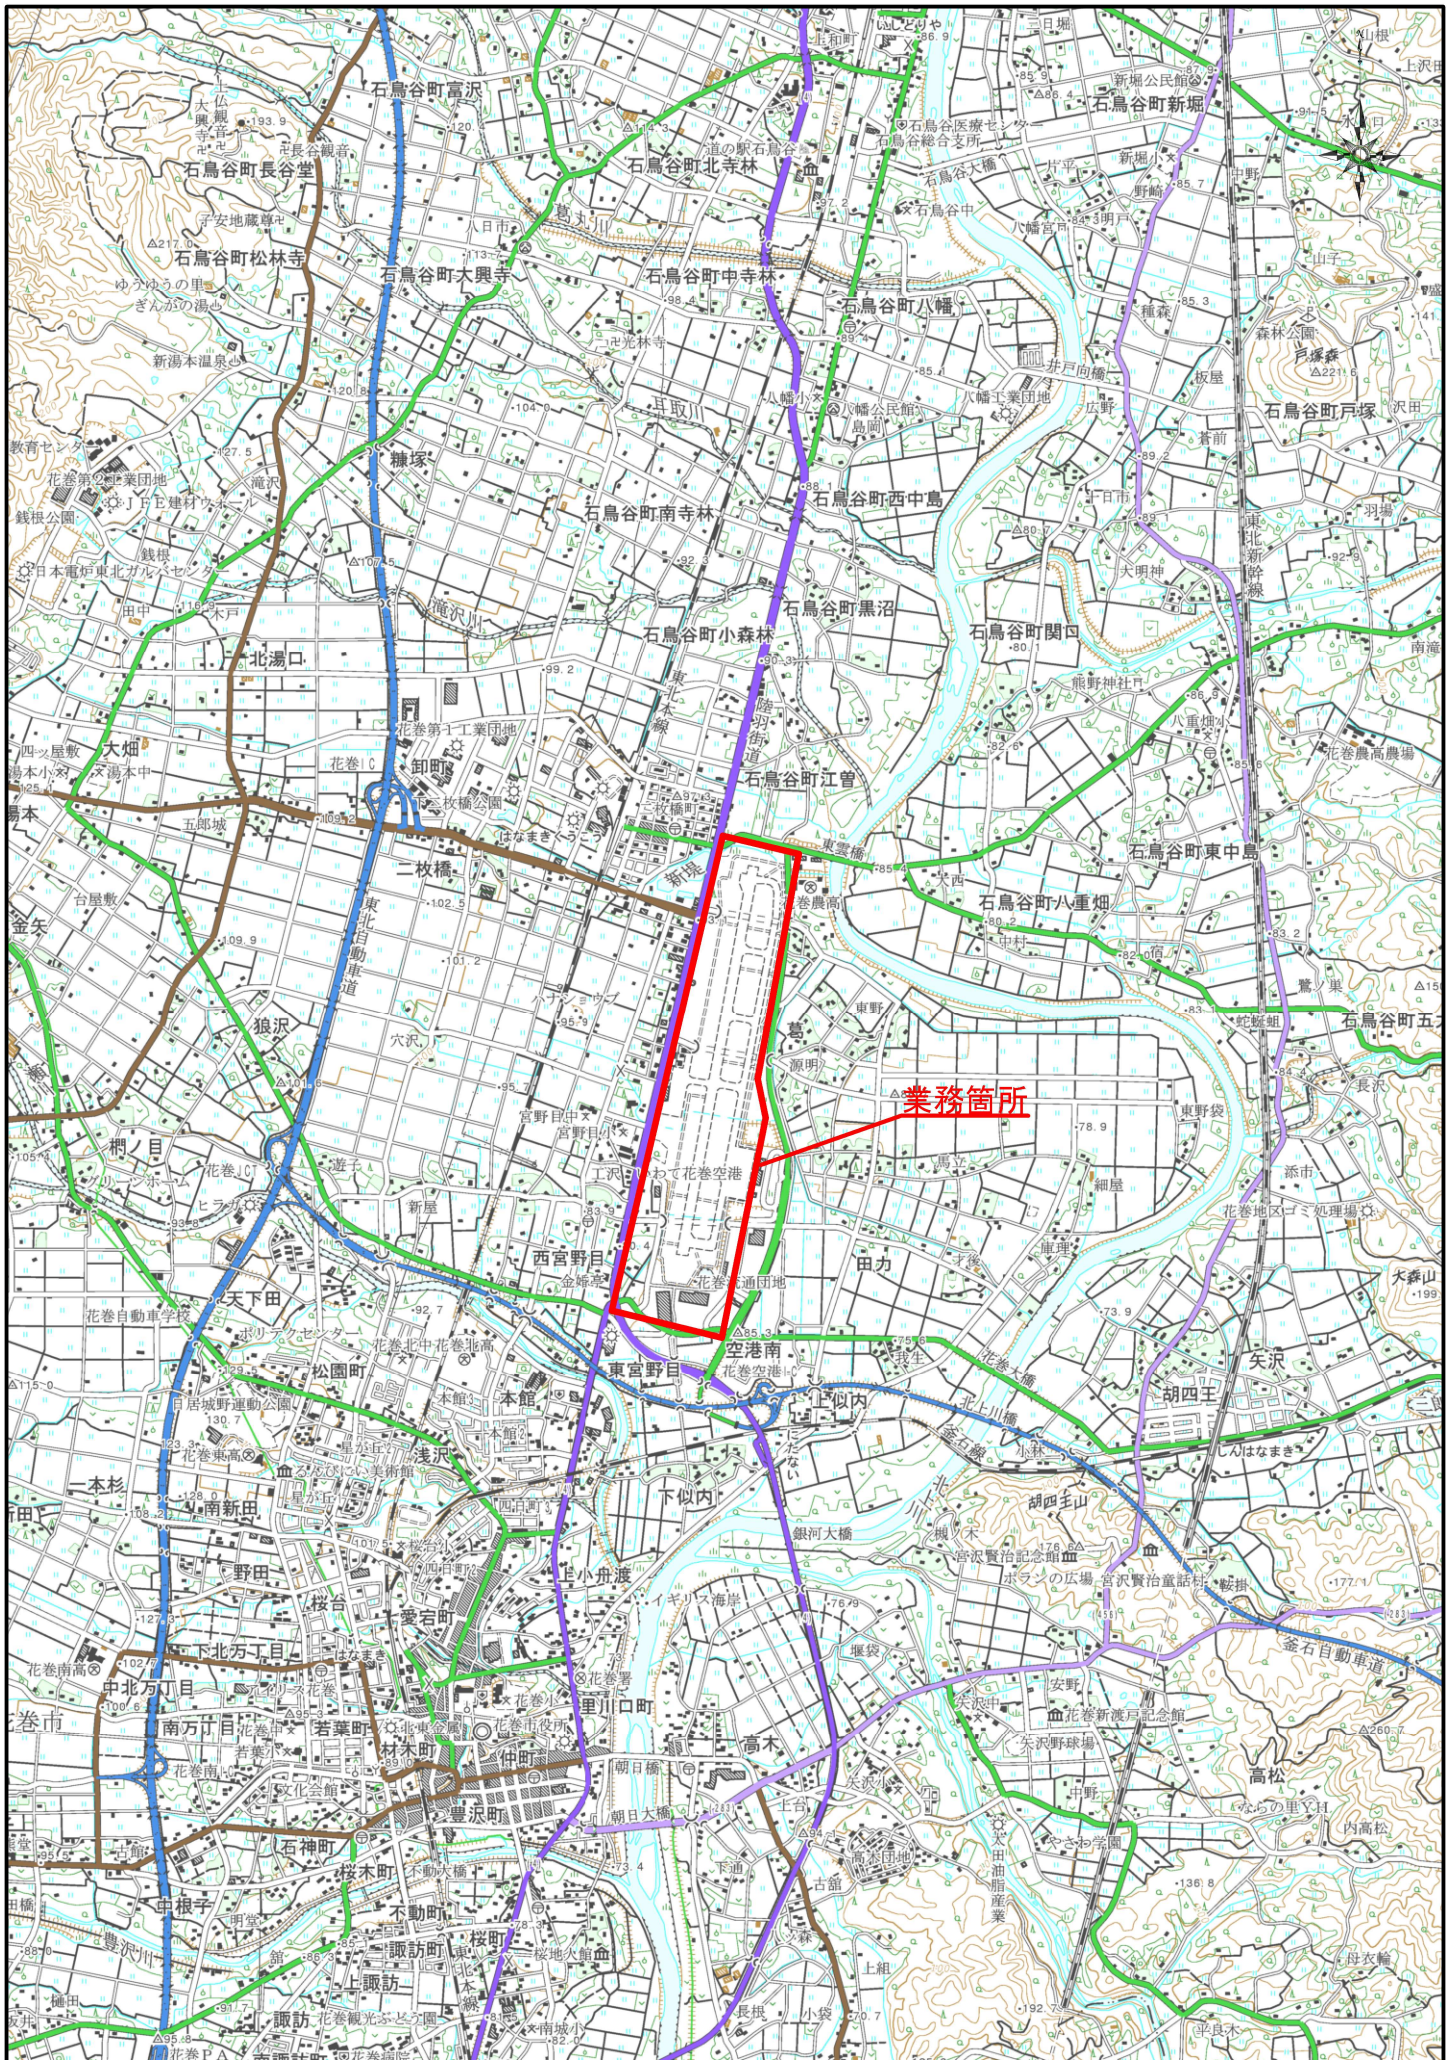

位置図（花巻空港場周柵外ほか草刈業務委託）

0.0 0.5 1.0 1.5 2.0 km

1:50000

この地図の作成に当たっては、国土院院長の承認を得て、同院発行の2万5千分の1地形図を使用した。（承認番号 平22業使、第214-2693号）