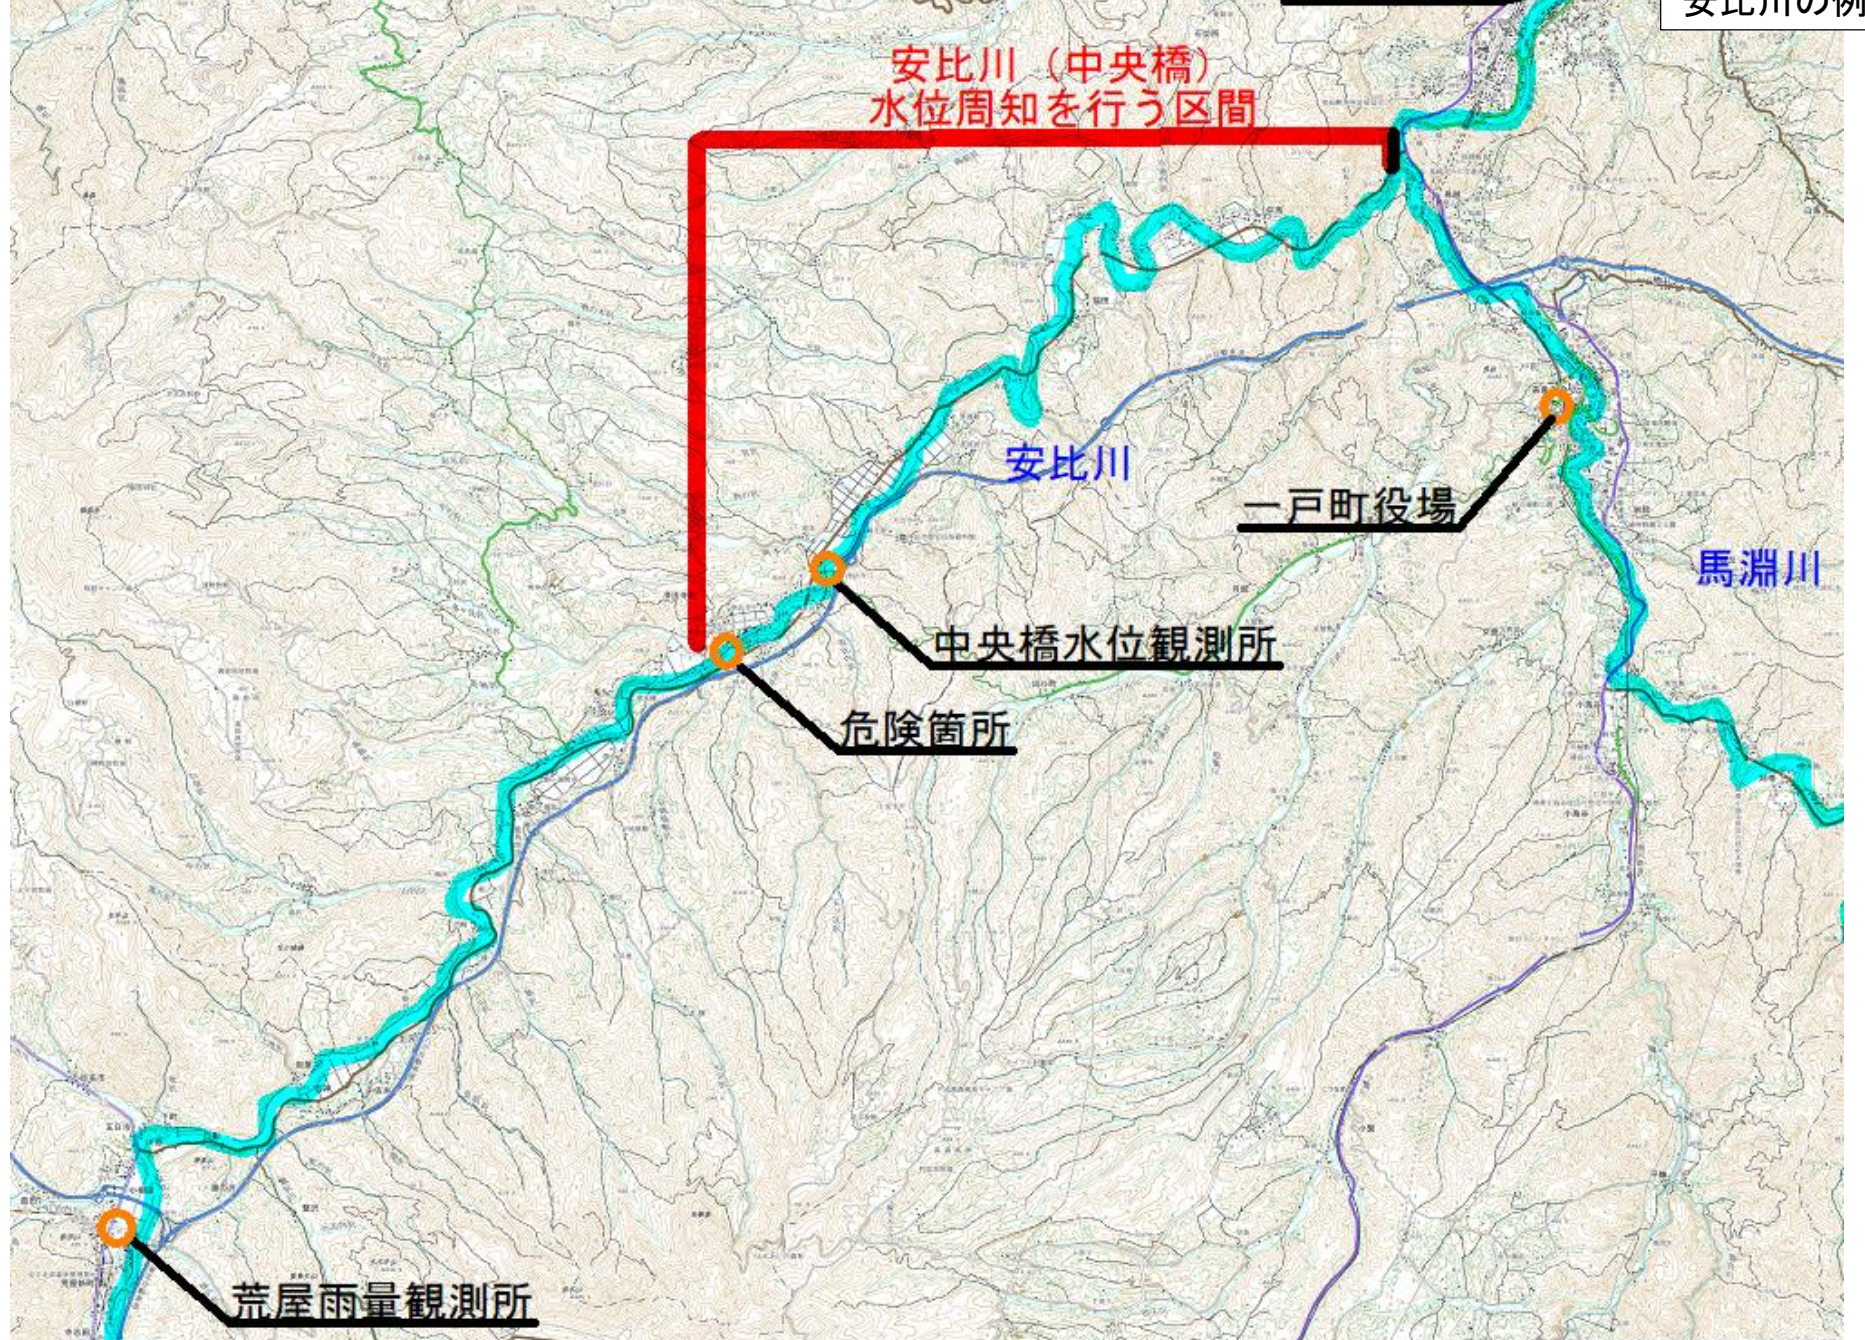

安比川(中央橋)の水位周知河川の指定について

二戸市役所

(参考)
安比川の例

平成30年5月18日～19日の豪雨における安比川(中央橋)の水位状況等