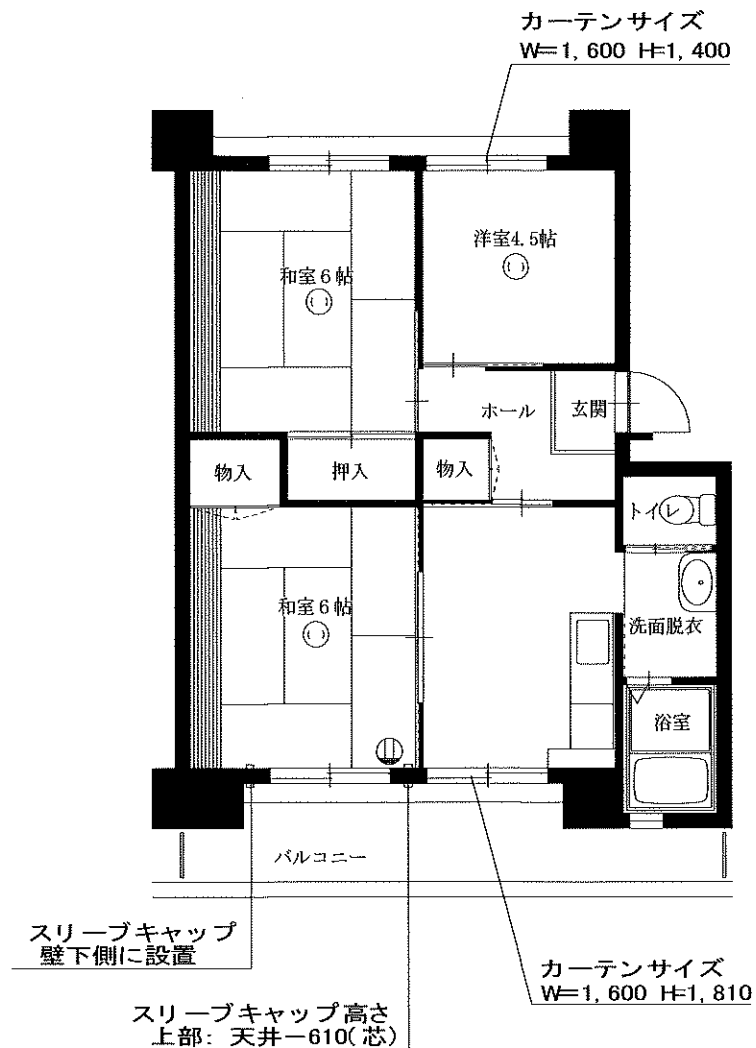

カーテンレール	2ヶ所	
シーリング	①	4ヶ所

団地名 県営松園東アパート 17号棟 2, 4, 6号室

17号棟 34号室

カーテンレール	2ヶ所
シーリング	① 3ヶ所
AC用コンセント	②