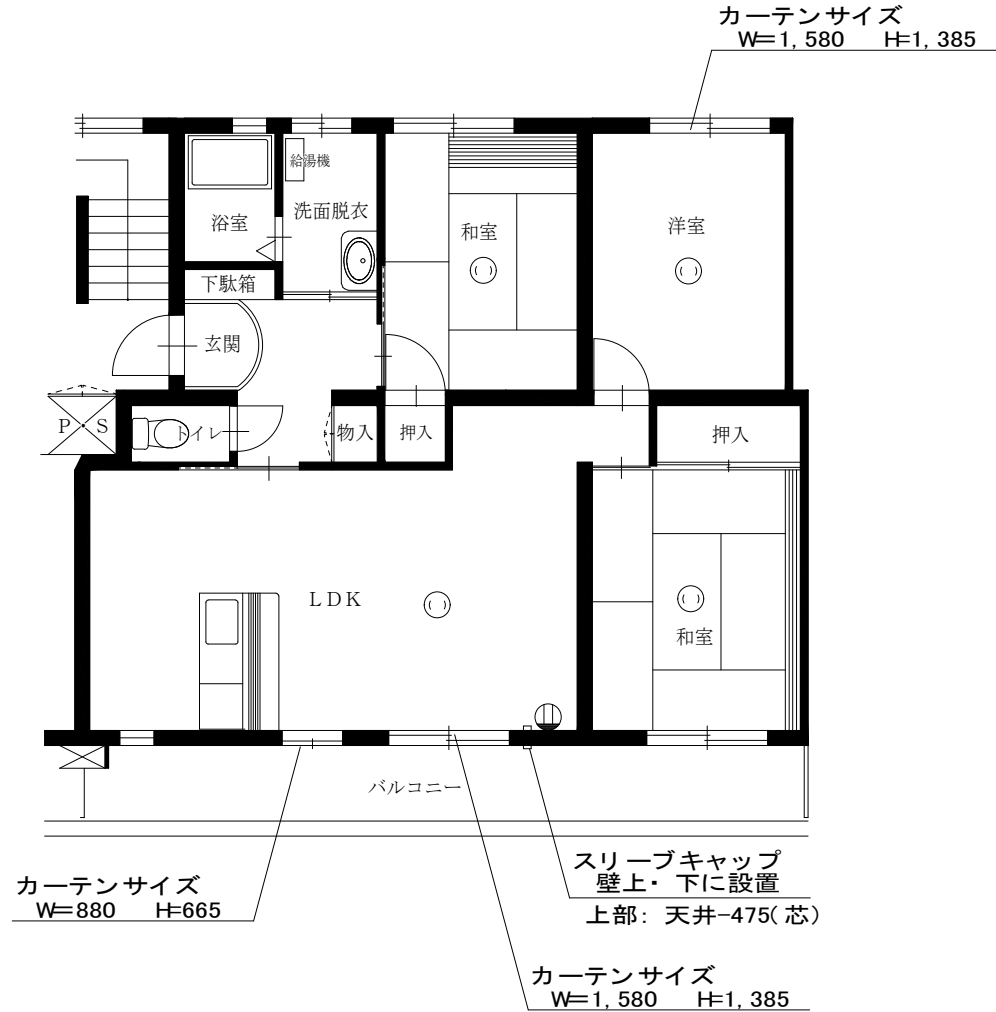

カーテンレール	2ヶ所	
シーリング	①	4ヶ所

団地名 県営松園東アパート 3・4・14・15号棟 2～4階 2号室

3号棟 402号室

カーテンレール	3ヶ所
シーリング	○ 4ヶ所
AC用コンセント	⊕