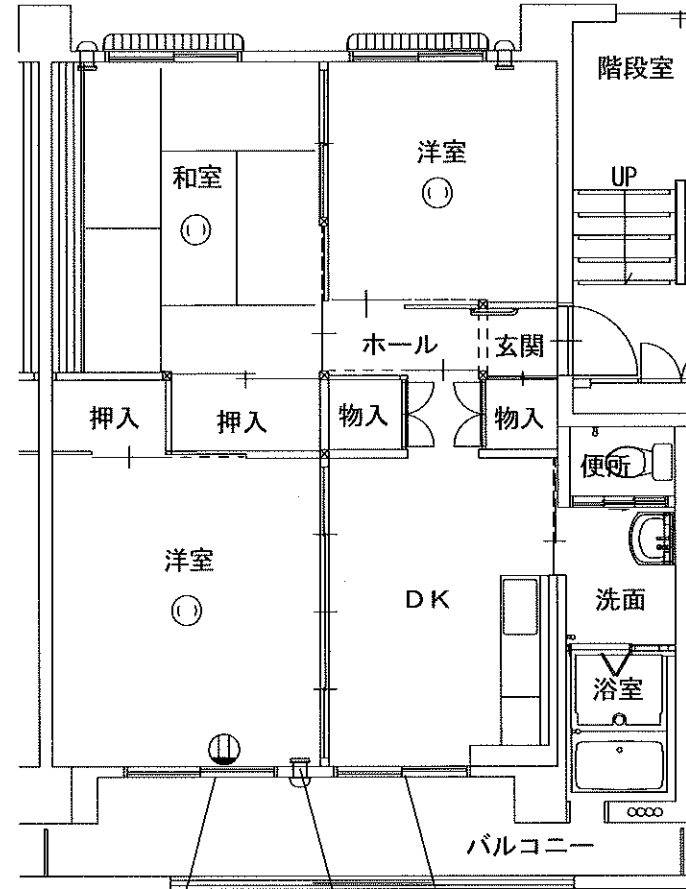

団地名 県営天下田アパート 1号棟 1・3・5号室

1号棟 303号室

カーテンサイズ
W=1,820 H=1,760

カーテンサイズ
W=1,590 H=1,790

スリーブキャップ(上・下に設置あり)
※上部スリーブ: 天井-640(芯)

カーテンレール	2ヶ所	
シーリング	①	3ヶ所
AC用コンセント	②	