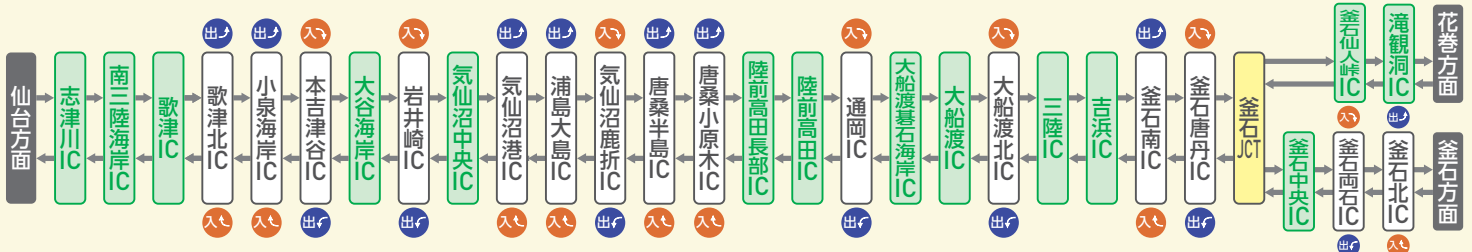

みやぎ・いわて

2023.9.15(金)

2023.12.13(水)

三陸道ドライブ

スタンプラリー

宮城と岩手の雄大な自然と観光スポットを楽しみながら
スタンプを集めると、抽選で豪華景品が当たります!

三陸道ドライブスタンプラリー 参加方法

1 スマホで
ユーザー登録

2 おすすめ
スポットにGO!
スポットは
裏面をCheck!

3 スマホでスタンプ
をゲット!

4 スタンプを集めて
プレゼントに応募!

A賞 30,000円相当
スタンプ28個で
応募可能
1名様

B賞 20,000円相当
スタンプ15個で
応募可能
4名様

C賞 10,000円相当
スタンプ12個で
応募可能
10名様

D賞 5,000円相当
スタンプ6個で
応募可能
15名様

E賞 3,000円相当
スタンプ4個で
応募可能
30名様

豪華景品が当たる!

アクセス情報

〈主催〉宮城県気仙沼地方振興事務所・岩手県沿岸広域振興局 〈協力〉一般社団法人日本自動車連盟 宮城支部

操作に関するお問い合わせ：JAF総合案内サービスセンター【ナビダイヤル】0570-00-2811（全国共通）

受付時間：9:00～17:30 ※年末年始休業 通話料有料（固定電話1分/11円、携帯電話20秒/11円）。

・IP電話等からはご利用になれません。

・携帯電話の無料通話分対象外・通話定額プランをご利用の方は048-840-0036 まで連絡ください。電話番号をお確かめのうえ、おかけ間違いのないようお願い申し上げます。