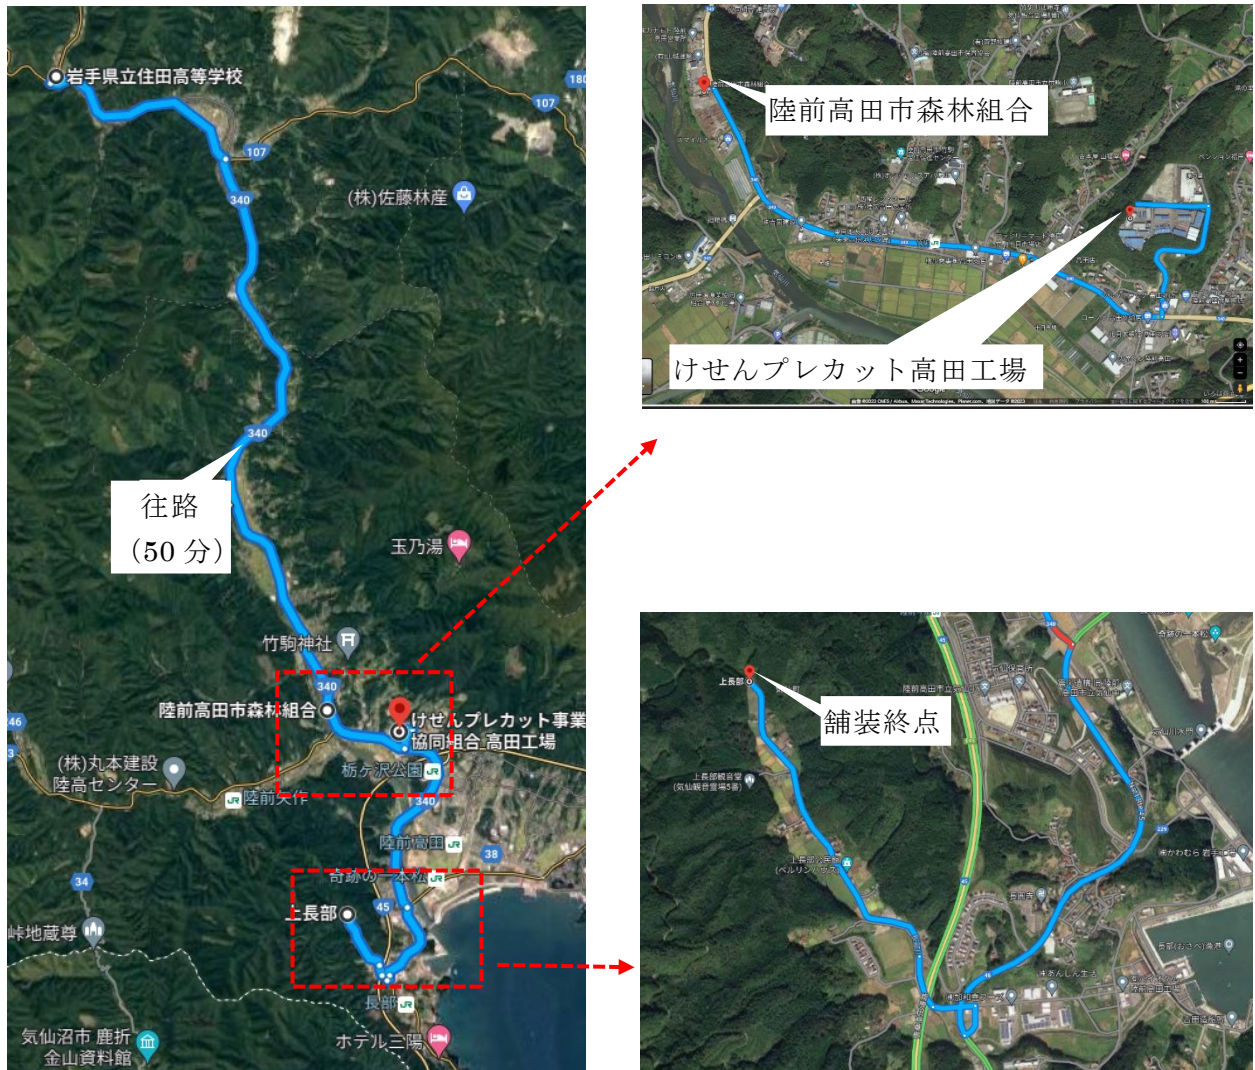

気仙地方林業職場体験ルート図