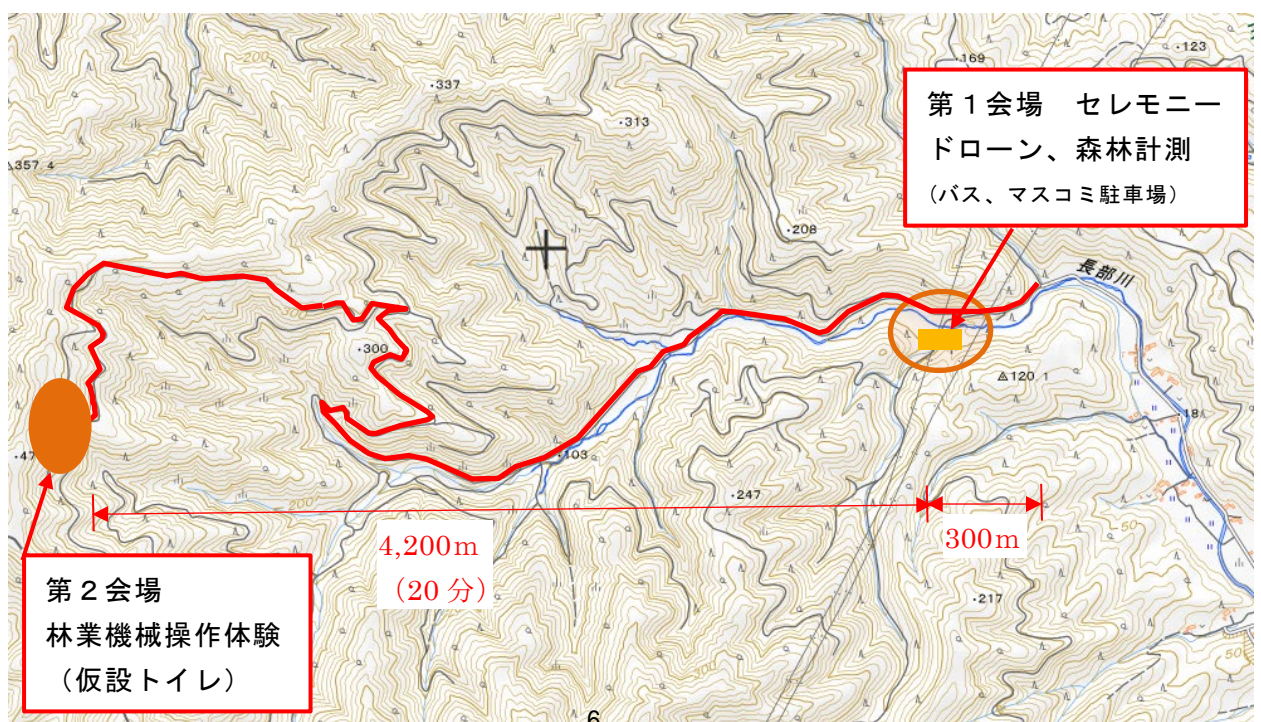

林業体験会場レイアウト