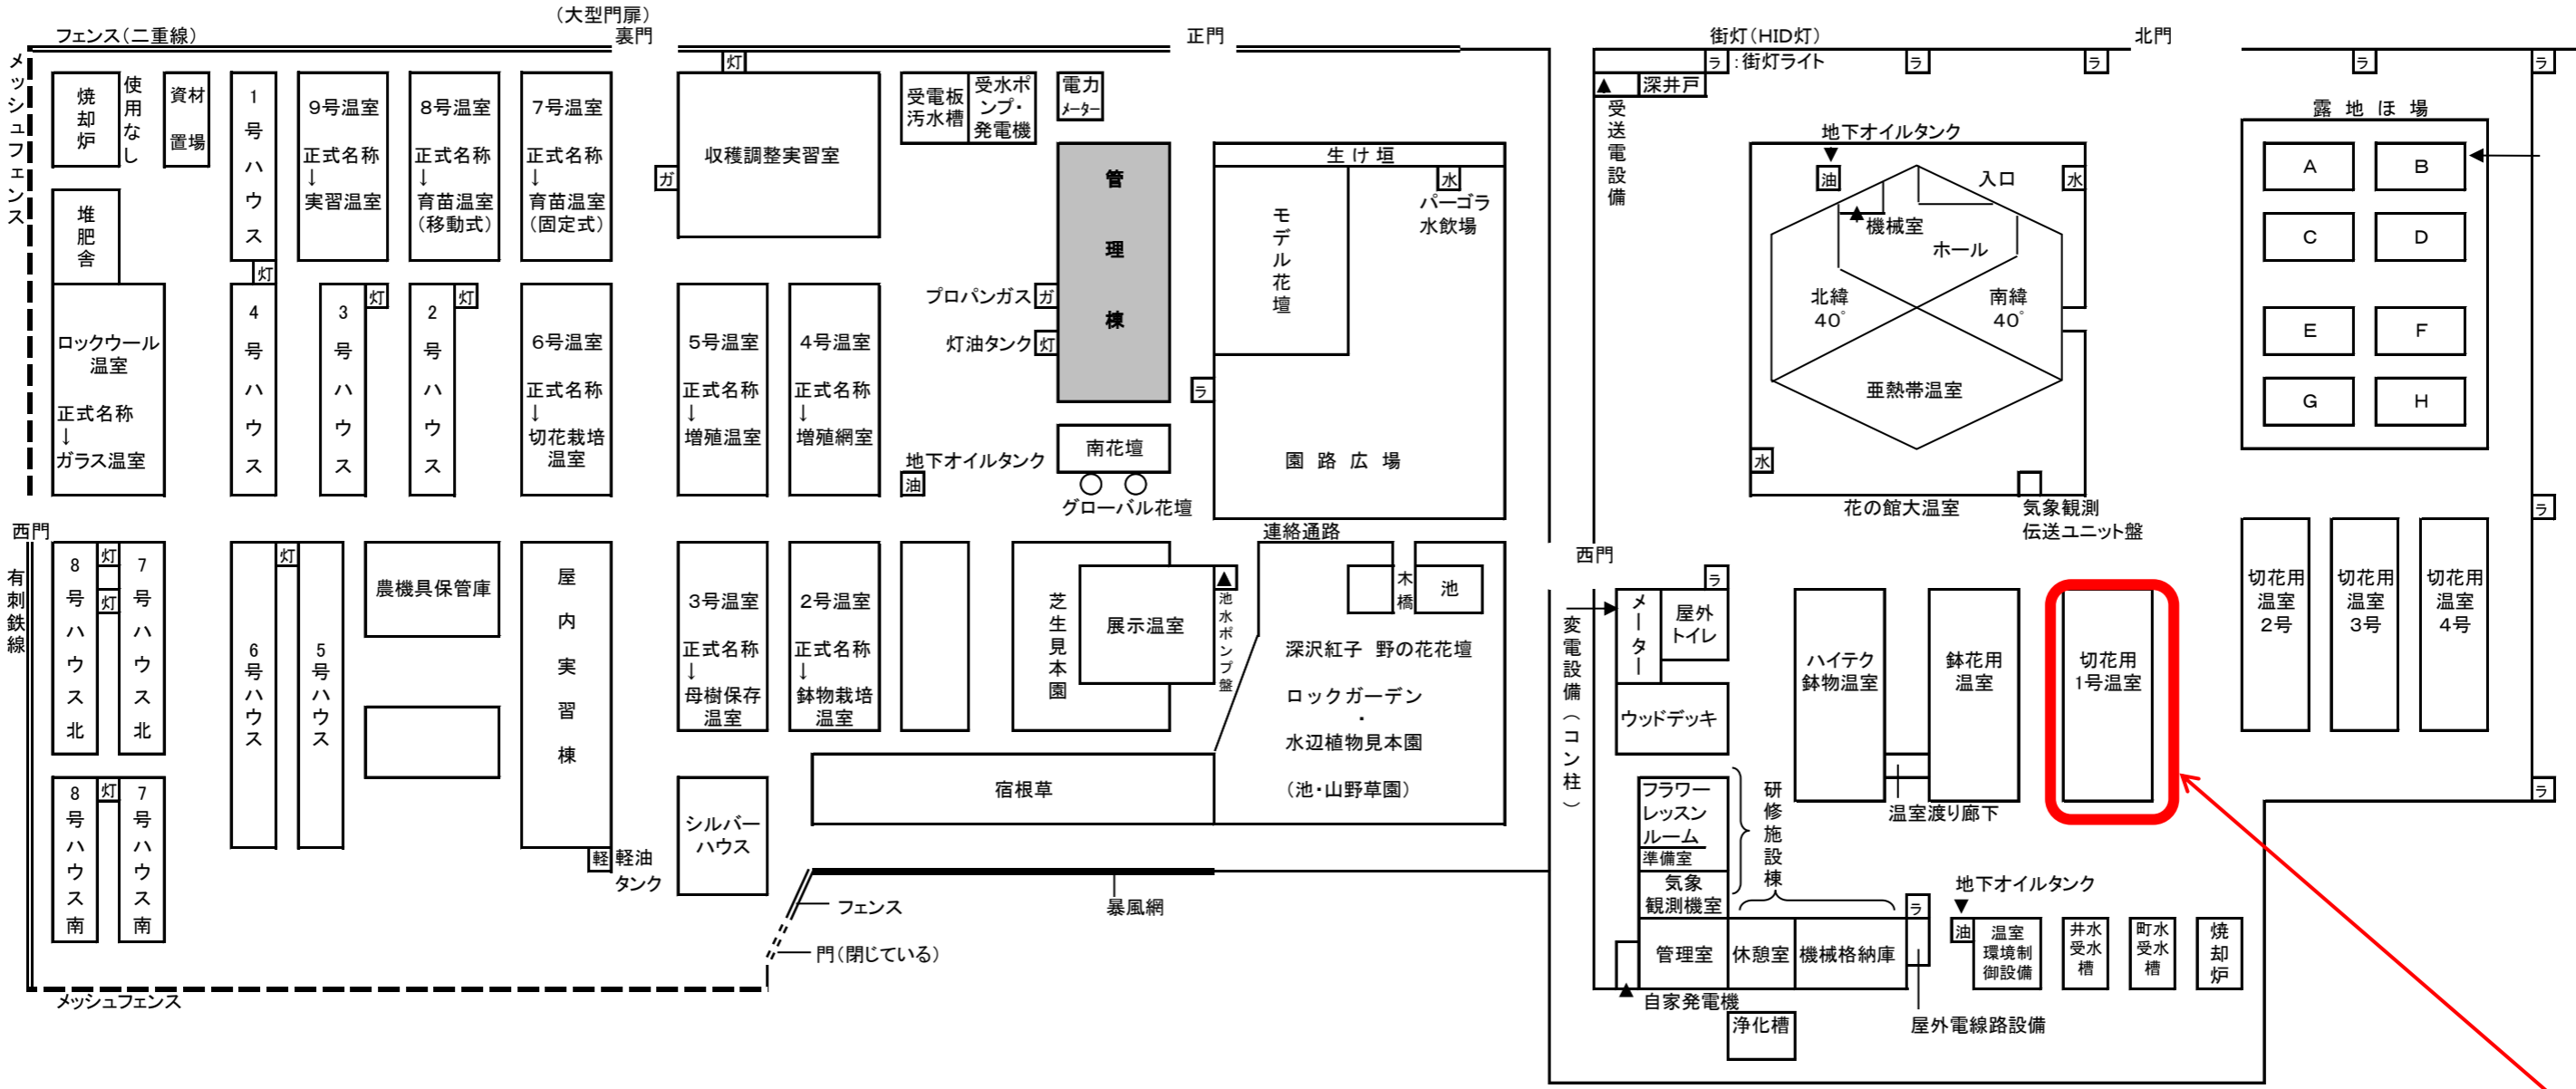

<位置図>

岩手県立花きセンター 施設配置図

施工場所(花きセンター内)