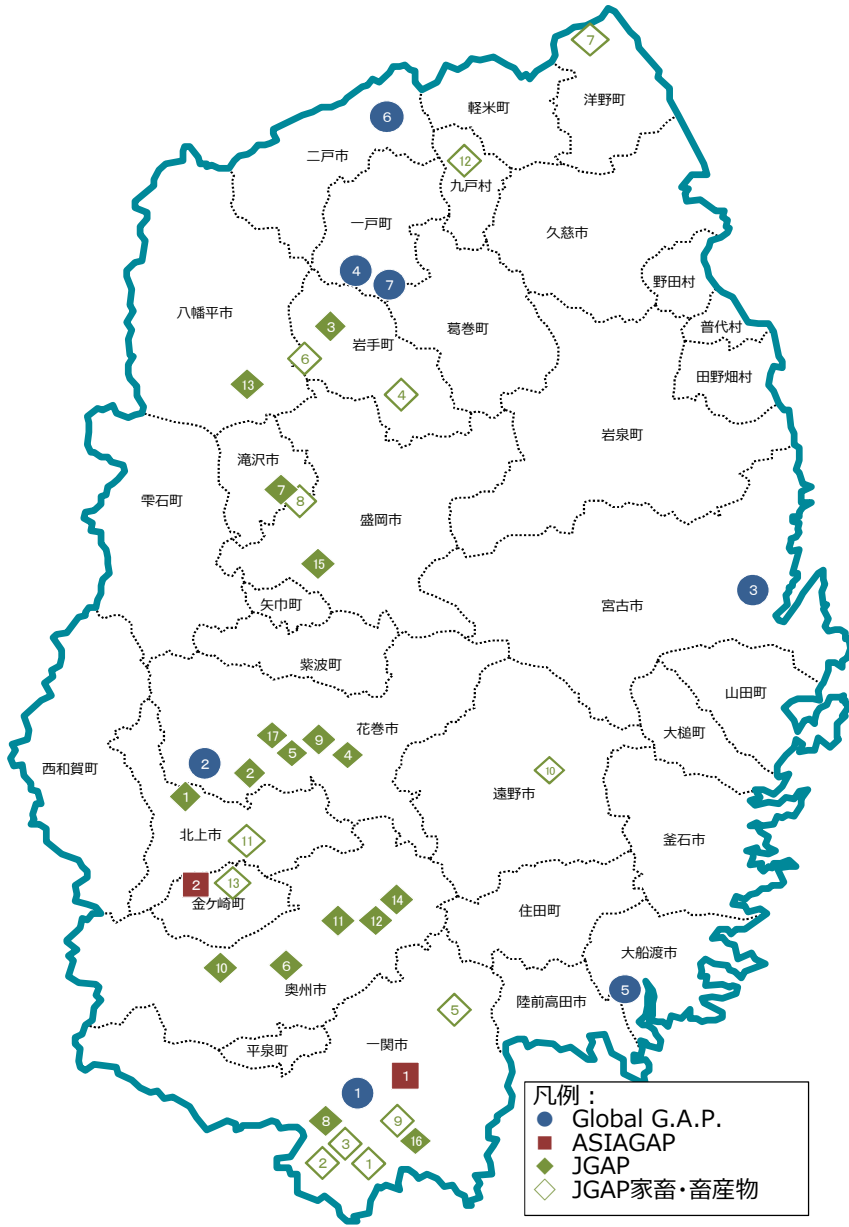

岩手県内のGAP認証取得状況

令和6年10月22日現在

種類	農業者等の名称	市町村	農場数 [※]	認証区分	品目
Global G.A.P.	① (有)かさい農産	一関市		青果物	こまつな、ほうれんそう、みずな等
	② イオンアグリ創造(株)	花巻市		青果物	ほうれんそう等
	③ J A新いわて宮古地域ブロック生産グループ	宮古市	3	青果物	ブロックリー
	④ J A新いわて奥中山高原◎.レタス推進チーム	一戸町	7	青果物	レタス
	⑤ (株)いわて銀河農園	大船渡市		青果物	トマト
	⑥ (農)金田一営農組合	二戸市		穀物	米
	⑦ 山下潤	一戸町		青果物	キャベツ
ASIAGAP	① J Aいわて平泉ブランド米部会	一関市	10	穀物	米(玄米)
	② 岩手県立農業大学校	金ケ崎町		穀物、青果物	米(粳、玄米)、トマト、りんご
JGAP	① (株)西部開発農産	北上市		穀物	米(粳、玄米)、小麦、そば、大豆
	② (株)耕野	花巻市		青果物	ペピーリーフ、サンチュ、みつば
	③ (株)アンドファーム	岩手町		青果物	キャベツ、にんじん、だいこん等
	④ ベルグアース(株) いわて花巻農場	花巻市		青果物	野菜苗
	⑤ (株)MKファームこぶし	花巻市		青果物	ぶどう
	⑥ 岩手県立水沢農業高等学校	奥州市		穀物	米(粳、玄米)
	⑦ 岩手県立盛岡農業高等学校	滝沢市		青果物	りんご
	⑧ (株)丸越(丸越農園)	一関市		青果物	にんにく
	⑨ 岩手県立花巻農業高等学校 愛農農場	花巻市		穀物	米(粳、玄米)
	⑩ ささきズンドコ農園	奥州市		青果物	ピーマン、にんじん、ほうれんそう
	⑪ 江刺スターファーム(株)	奥州市		青果物	りんご、もも、ブルーベリー等
	⑫ ネギ屋 及川千明	奥州市		青果物	ねぎ、西洋ねぎ
	⑬ 合同会社みのり風土	八幡平市		青果物	ねぎ、こねぎ、西洋ねぎ
	⑭ 佐藤 秀一(佐秀りんご園)	奥州市		青果物	りんご
	⑮ (株)武蔵ふぁーむ	盛岡市		穀物、青果物	米(玄米)、トマト
	⑯ (農)岩手本郷果樹	一関市		青果物	りんご、もも
	⑰ J Aいわて花巻野菜部会GAP研究会	花巻市	3	青果物	ねぎ
	⑱ (株)アーク 藤沢農場	一関市		家畜・畜産物	豚
	⑲ (株)アーク 花泉農場	一関市		家畜・畜産物	豚
	⑳ (株)アーク 牧場事業部 農牧部(養鶏場)	一関市		家畜・畜産物	採卵鶏・鶏卵
	㉑ みなみよ〜とん(株)	岩手町		家畜・畜産物	豚
	㉒ (株)フリーデン 大東農場	一関市		家畜・畜産物	豚
	㉓ (株)ホクリヨウ 盛岡農場	岩手町		家畜・畜産物	採卵鶏・鶏卵
	㉔ (株)ホクリヨウ はまなす農場	洋野町		家畜・畜産物	採卵鶏・鶏卵
	㉕ (独)家畜改良センター 岩手牧場	盛岡市		家畜・畜産物	乳用牛・生乳
	㉖ J A全農北日本くみあい飼料(株) 藤沢牧場	一関市		家畜・畜産物	肉用牛
	㉗ (株)遠野牧場	遠野市		家畜・畜産物	肉用牛
	㉘ (有)ケイアイファーム北上農場	北上市		家畜・畜産物	豚
	㉙ (株)南部ファーム	九戸村		家畜・畜産物	豚
	㉚ 岩手県立農業大学校	金ケ崎町		家畜・畜産物	乳用牛・生乳、肉用牛

※ 団体の場合、農場数を記載。空欄は個別または教育機関を意味する。