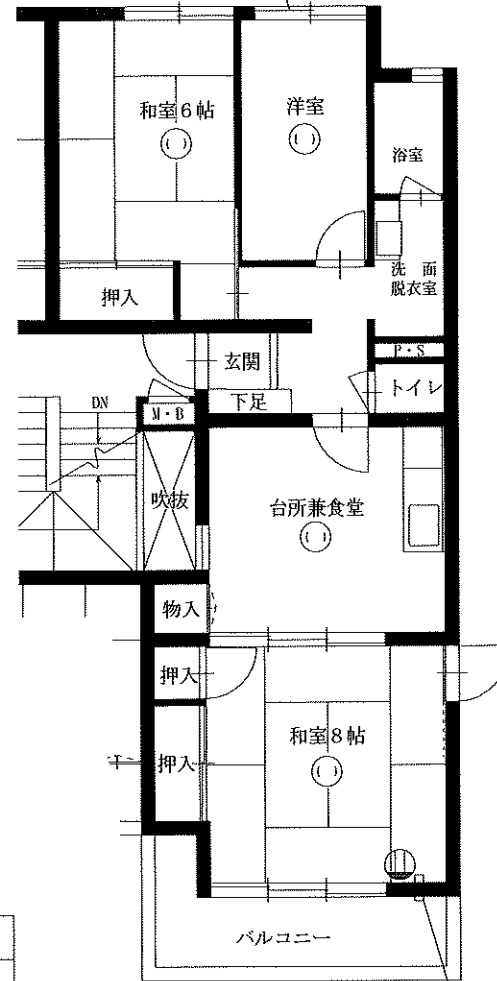

団地名

県営松園アパート 1～7号棟

5号棟 402号室

カーテンレール	1ヶ所
シーリング	① 5ヶ所
AC用コンセント	①

スリープキャップ(上に設置あり)
※高さ不明

カーテンサイズ
W=1,650 H=1,740

団地名 県営境田アパート 1号棟 202, 204, 206, 208, 210, 212号室

カーテンサイズ
W=1,270 H=1,160

1号棟 206号室

カーテンレール	1ヶ所
シーリング	○ 4ヶ所
AC用コンセント	⊕

スリーブキャップ: 壁下側設置

団地名 県営つつじが丘アパート 1号棟 101・301号室

1号 101号室

カーテンレール	3ヶ所
シーリング	① 3ヶ所
AC用コンセント	②