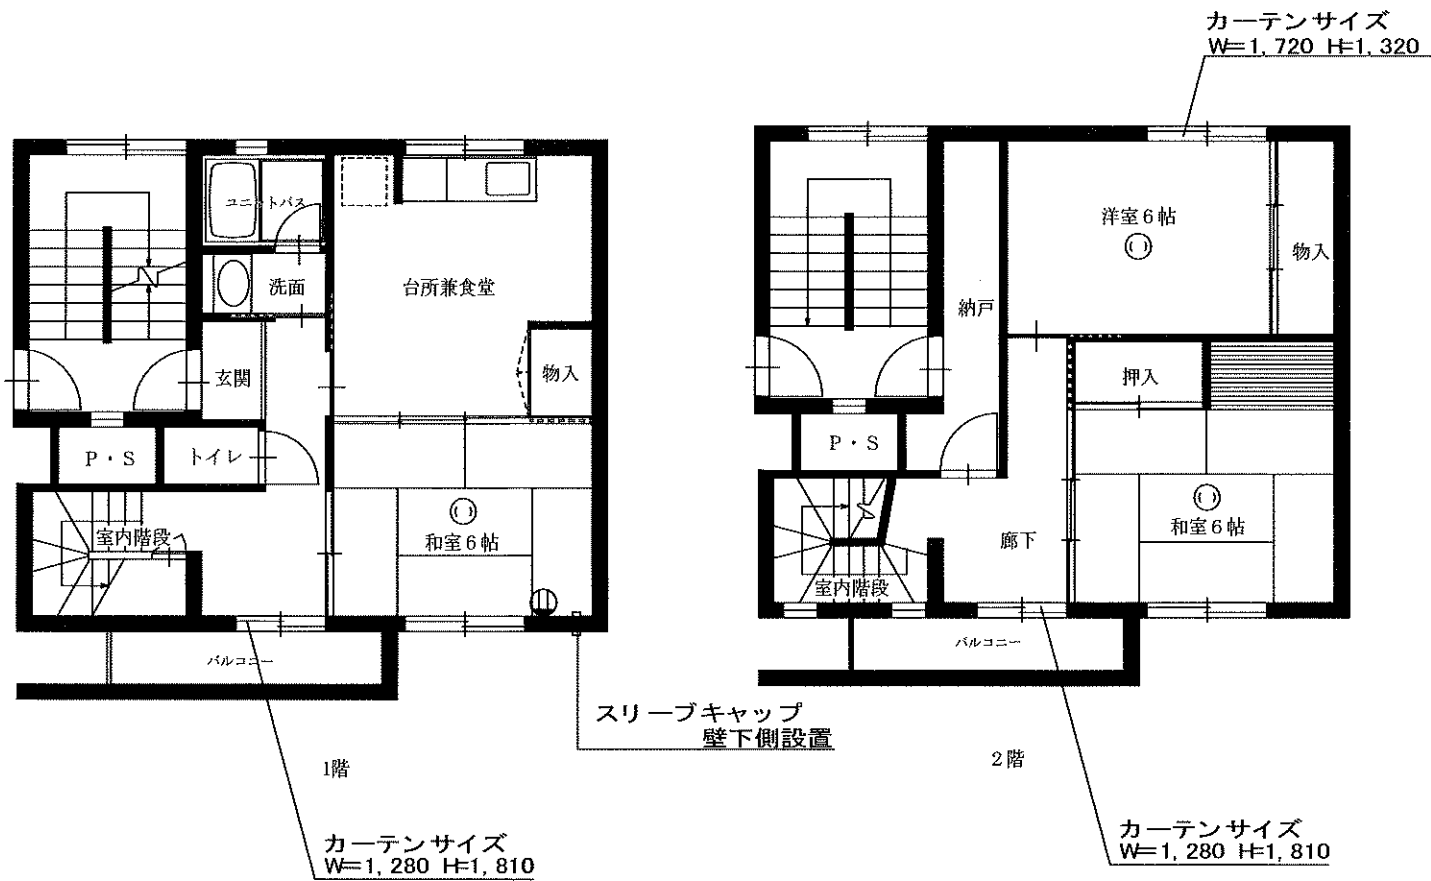

団地名

県営松園アパート 1～7号棟

5号棟 402号室

カーテンレール	1ヶ所
シーリング	① 5ヶ所
AC用コンセント	①

スリープキャップ(上に設置あり)
※高さ不明

カーテンサイズ
W=1,650 H=1,740

団地名 県営境田アパート 1号棟 202, 204, 206, 208, 210, 212号室

カーテンサイズ
W=1,270 H=1,160

1号棟 206号室

カーテンレール	1ヶ所
シーリング	○ 4ヶ所
AC用コンセント	⊕

スリーブキャップ: 壁下側設置

団地名 県営つつじが丘アパート 1号棟 101・301号室

1号 101号室

カーテンレール	3ヶ所
シーリング	① 3ヶ所
AC用コンセント	②