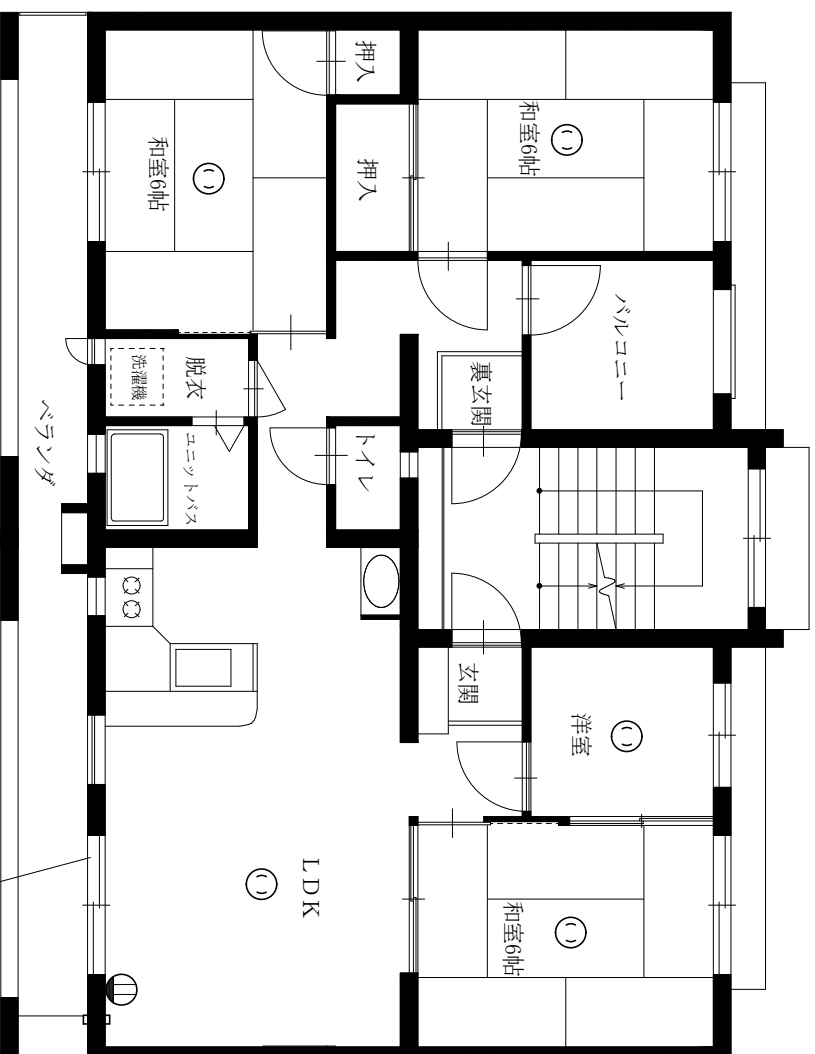

団地名

県営松園アパート 1～7号棟

5号棟 402号室

カーテンレール	1ヶ所
シーリング	① 5ヶ所
AC用コンセント	①

スリープキャップ(上に設置あり)
※高さ不明

カーテンサイズ
W=1,650 H=1,740

団地名 県営境田アパート 1号棟 202, 204, 206, 208, 210, 212号室

カーテンサイズ
W=1,270 H=1,160

1号棟 206号室

カーテンレール	1ヶ所
シーリング	○ 4ヶ所
AC用コンセント	⊕

スリーブキャップ: 壁下側設置

団地名 県営つつじが丘アパート 1号棟 101・301号室

1号 101号室

カーテンレール	3ヶ所
シーリング	① 3ヶ所
AC用コンセント	②