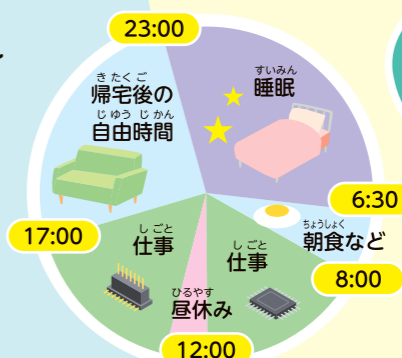

鈴木さんの1日

コネクターは授業で使うタブレットにも使われているんだって