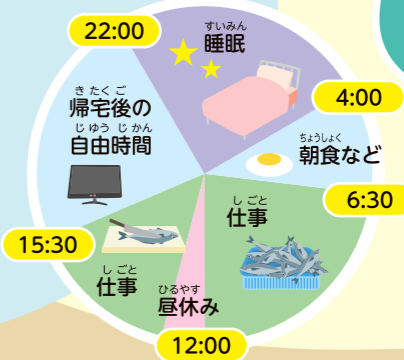

4 注文や売場の管理など

町外の魚の発注や、翌日売場に出す商品の下処理のほか、こまめに掃除して清潔な売場を保つことも大切な仕事です。

端末を使って注文します

働いている人にインタビュー!

佐藤さん

- Q どんなお仕事を担当していますか?  
 A 水産部門を担当しています。
- Q お仕事をしていて嬉しいことは何ですか?  
 A お客さんに「この前の刺身おいしかったよ」とお声がけいただける時が嬉しいです。
- Q どんな教科が役に立っていますか?  
 A 魚は、重さで仕入れをします。1Kg何匹いるのか計算して1匹当たりの値段を決めるのに算数が役に立っています。

**チャレンジお仕事クイズ!**

歯ブラシは1~3のどの場所に並べたらいいかな?

天井の看板を観察してね

答えはページの下のよ

佐藤さんの1日

スーパーの裏側を知ることができたね! 今度は宮古地域で作られる食品も見てみようよ!