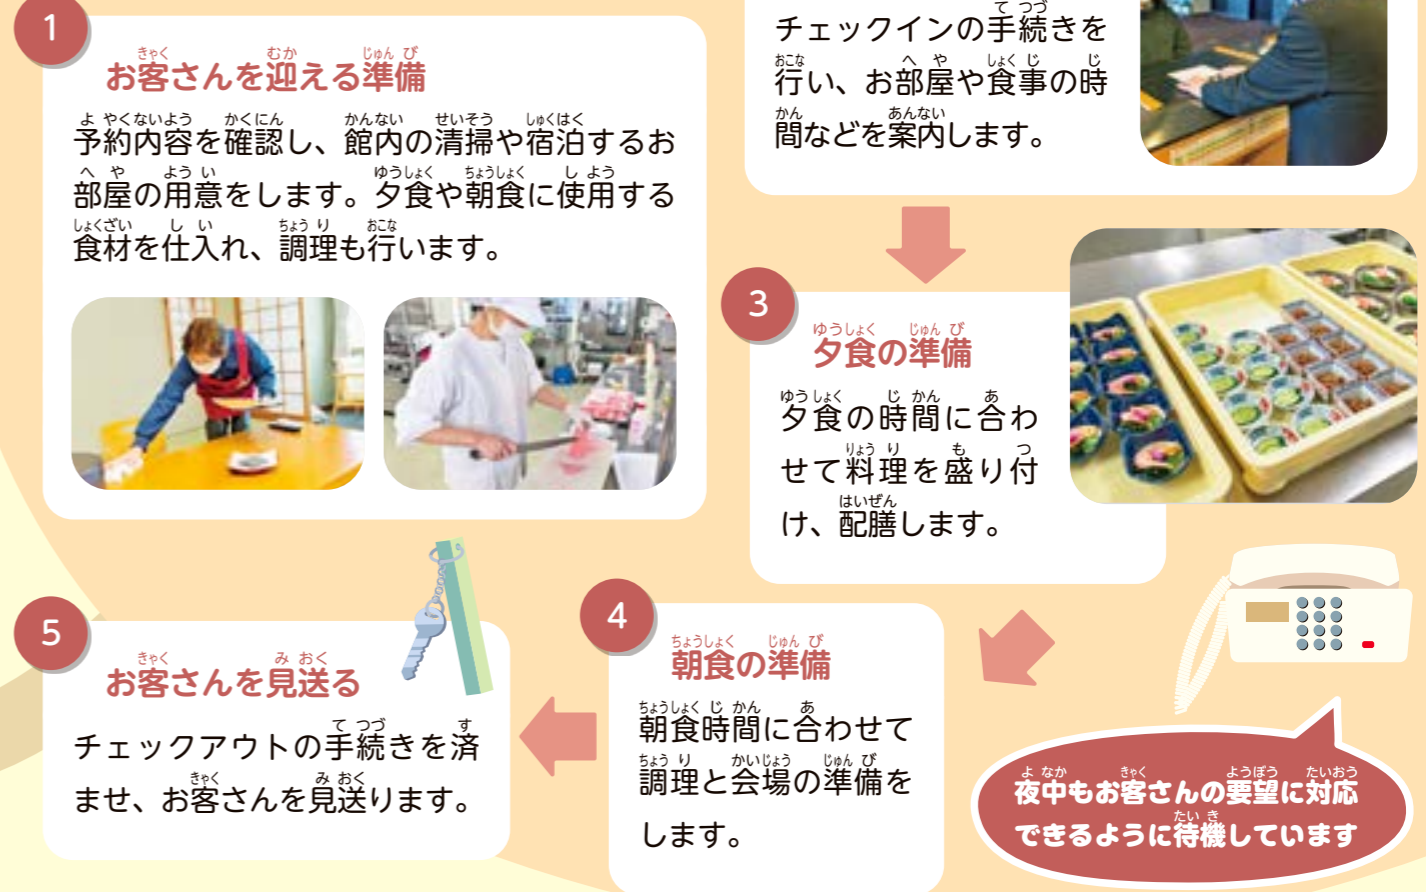

**見学OK** くわしくはお問い合わせください

動画で仕事の様子をのぞいてみよう!  
 クイズに挑戦!

どんなお仕事をしていますか?

こんな仕事です

田野畑村にある観光ホテルの営業を行っています。宿泊の予約管理や接客、食事の調理・配膳、清掃など、滞在するお客様が快適に過ごせるようさまざまな業務を行っています。

春から夏にかけての観光シーズンは宿泊するお客様が多いので、一度にたくさんの食材を調理します

新鮮な食材を使用した料理を提供しています

ホテル羅賀荘 外観

クルーズ船の運航のほか、周辺地域の観光情報も発信しています

北山崎断崖クルーズ

客室の布団の準備や片付けなども行います

館内の売店では地域のお土産品を販売しています

仕事の流れを見てみよう

ホテル羅賀荘の1日

働いている人にインタビュー!