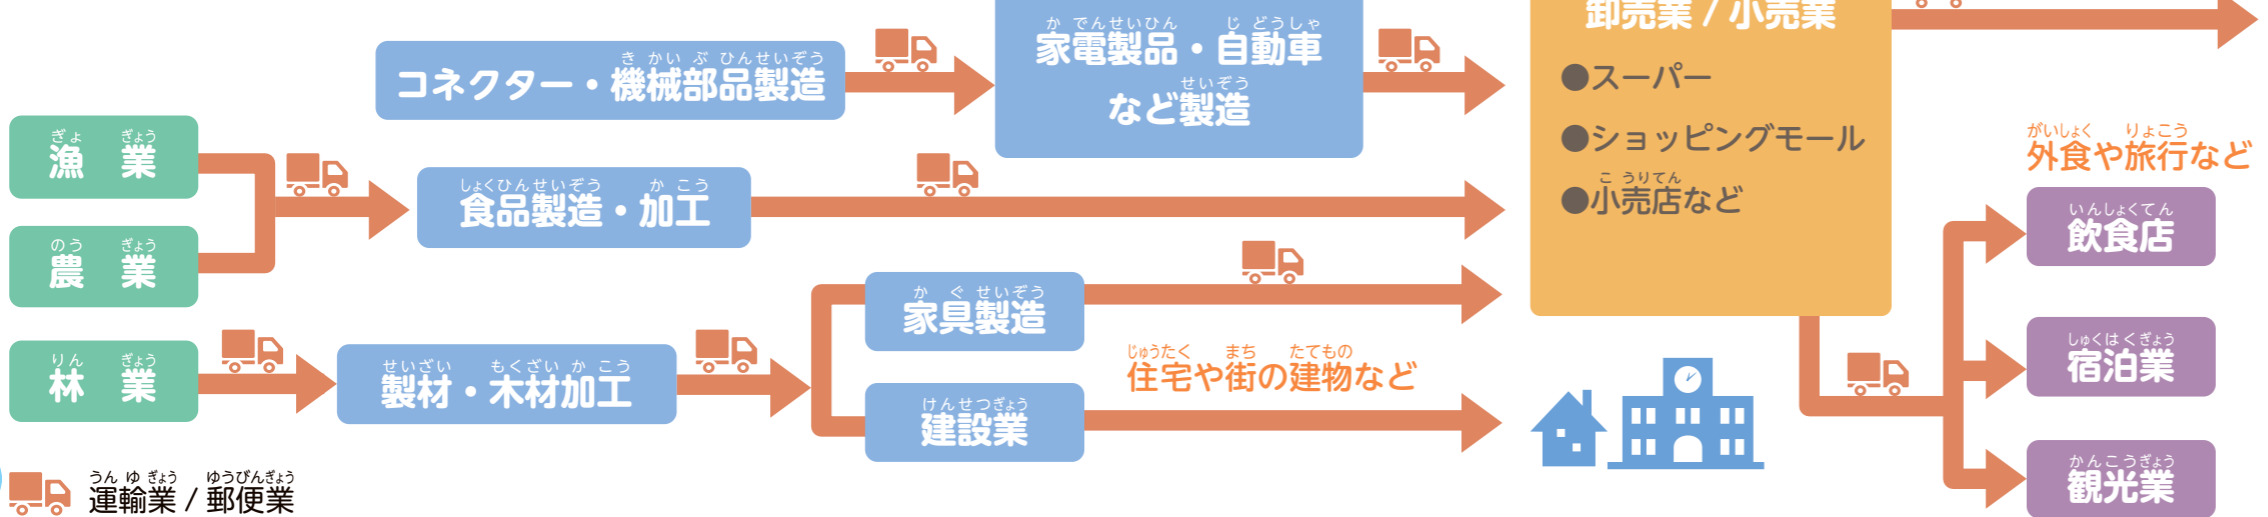

日本全国・世界中に広がる 宮古地域のお仕事！

宮古地域の仕事は日本全国や世界ともつながっています。
みなさんはいくつ知っているかな？

製材・木材加工
宮古市内で製材した宮古市産材が、東京2020オリンピック・パラリンピック競技大会のために建てられた建物の土台や柱などに使われました。

乳製品
宮古地域では牛を飼育する酪農が盛んであり、自然を生かして生産する山地酪農も行われています。またヨーグルトやゼラートなどの乳製品が全国で人気です。

宮古地域内だけでなく、さまざまな地域で活躍していますよ

魚介類・水産加工品
宮古地域でとれた魚介類は、三陸産ブランドとして全国で知られています。ワカメやコンブ、ウニやカキなど地域ごとの特産品が人気です。こうした魚介類を加工した食品製造も盛んで、海外にも多く輸出されています。

短角牛
おいしいお肉も大人気だよ！

合鴨

原木しいたけ
宮古地域で生産された原木しいたけは品質が高く、全国で愛されています。

ブロッコリー
宮古地域産のブロッコリーは、岩手県内生産量の半分以上を占めており、県内外に出荷されています。

畑ワサビ
畑ワサビのうち、約8割が岩泉町で生産されています。畑ワサビは、ねりわさびなどに加工され全国に流通しています。

電気・電子部品など
宮古地域は岩手県内でも、電子部品や、部品をつくる型(金型)の製造が盛んです。生産されたコネクタなどの部品は、身近なスマートフォンやゲーム機、自動車など、国内外の多くの製品を支えています。

衣料品
ダウンジャケットやスーツ・制服、コートなどの高い縫製技術が評価され、国内外で流通しています。

ゴム製品
(自動車の部品など)

こんなに全国や世界に広がっているんだね

お仕事のつながりを見てみよう！

わたしたちの生活を支える仕事の多くは、その業種や地域を越えてつながっています。身の周りにある仕事を考えながら、そのつながりを見てみよう！

仕事のつながりの例

いろいろな仕事がつながることでみんなの生活を支えているんだね

電気・水道・ガスはお仕事をする中でも大きな役割をもっているね

暮らしや仕事を支えている仕事

- 電気
- 水道
- ガス
- 運輸業 / 郵便業
- 公務員