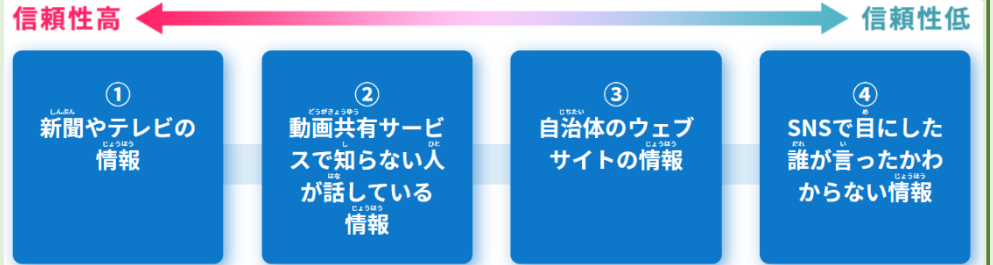

サイトを確認してみよう！

まずは一人で考えてみましょう。

- ・
- ・
- ・

他の人がどう思ったかも聞いてみましょう。

- ・
- ・
- ・

他の情報も調べて、正しいか確かめることが重要だね。

そばっち

生成AIは、間違った答えを返すこともあるよ。そのまま信じ込まず、正しいかどうか他の情報も確かめるようにしよう。
生成AIを使うときは、使っていいかどうか、先生や家族に確認してから使おう。

★いじめ問題などの相談窓口（児童生徒/保護者対象）

文部科学省 24時間子供SOSダイヤル…0120-0-78310

★インターネット上の悪口、無断掲載などの相談窓口

法務局・地方法務局

こどもの人権110番…0120-007-110（受付時間：平日 AM8:30～PM5:15）

★少年サポートセンターによる少年相談窓口

ヤング・テレフォン・コーナー（受付時間：平日 AM9:00～PM5:00）

019-651-7867・0800-000-7867（フリーダイヤル）