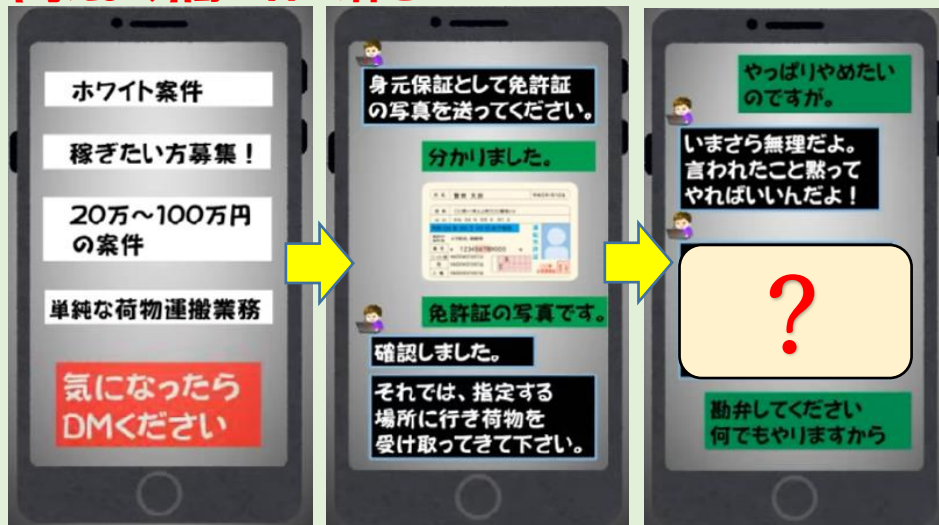

わんこ情報室

～これからの時代を生きるみんなへ～

令和6年度【No.7】

岩手県教育委員会事務局
学校教育室生徒指導担当

手軽にお小遣いを稼ごうと思ったら危ない目に・・・。
「自分だけは大丈夫」と思うのはかなり危険。

【事例】SNSで自分を危険にさらすようなことはやめて！

↓事例が紹介されている
サイトはコチラから

【サイトリンク】

https://www.soumu.go.jp/use_the_internet_wisely/trouble/case/case19.html

ゾッとする事例だね。サイトには解説もあるから確認してみよう。

とふっち

総務省「インターネットトラブル事例集」(2024年版)より

そばっち

社会問題になっている闇バイト。SNS上ではどんなやりとりが行われているのか知っておきましょう。

【考えよう】闇バイトの怖さ

※福島県警察公式チャンネル 闇バイト=犯罪 から

【場面1】アルバイトの内容 【場面2】免許証の写真を送付 【場面3】断れない闇バイト

自分の考え

怪しいと感じた場面はどこかな。
?に入る言葉も予想しよう。

※?に入る言葉は
わんこ情報室の
中にあります。

おもっち

うにっち

闇バイトについては、すぐに警察に相談しましょう。

★いじめ問題などの相談窓口（児童生徒/保護者対象）