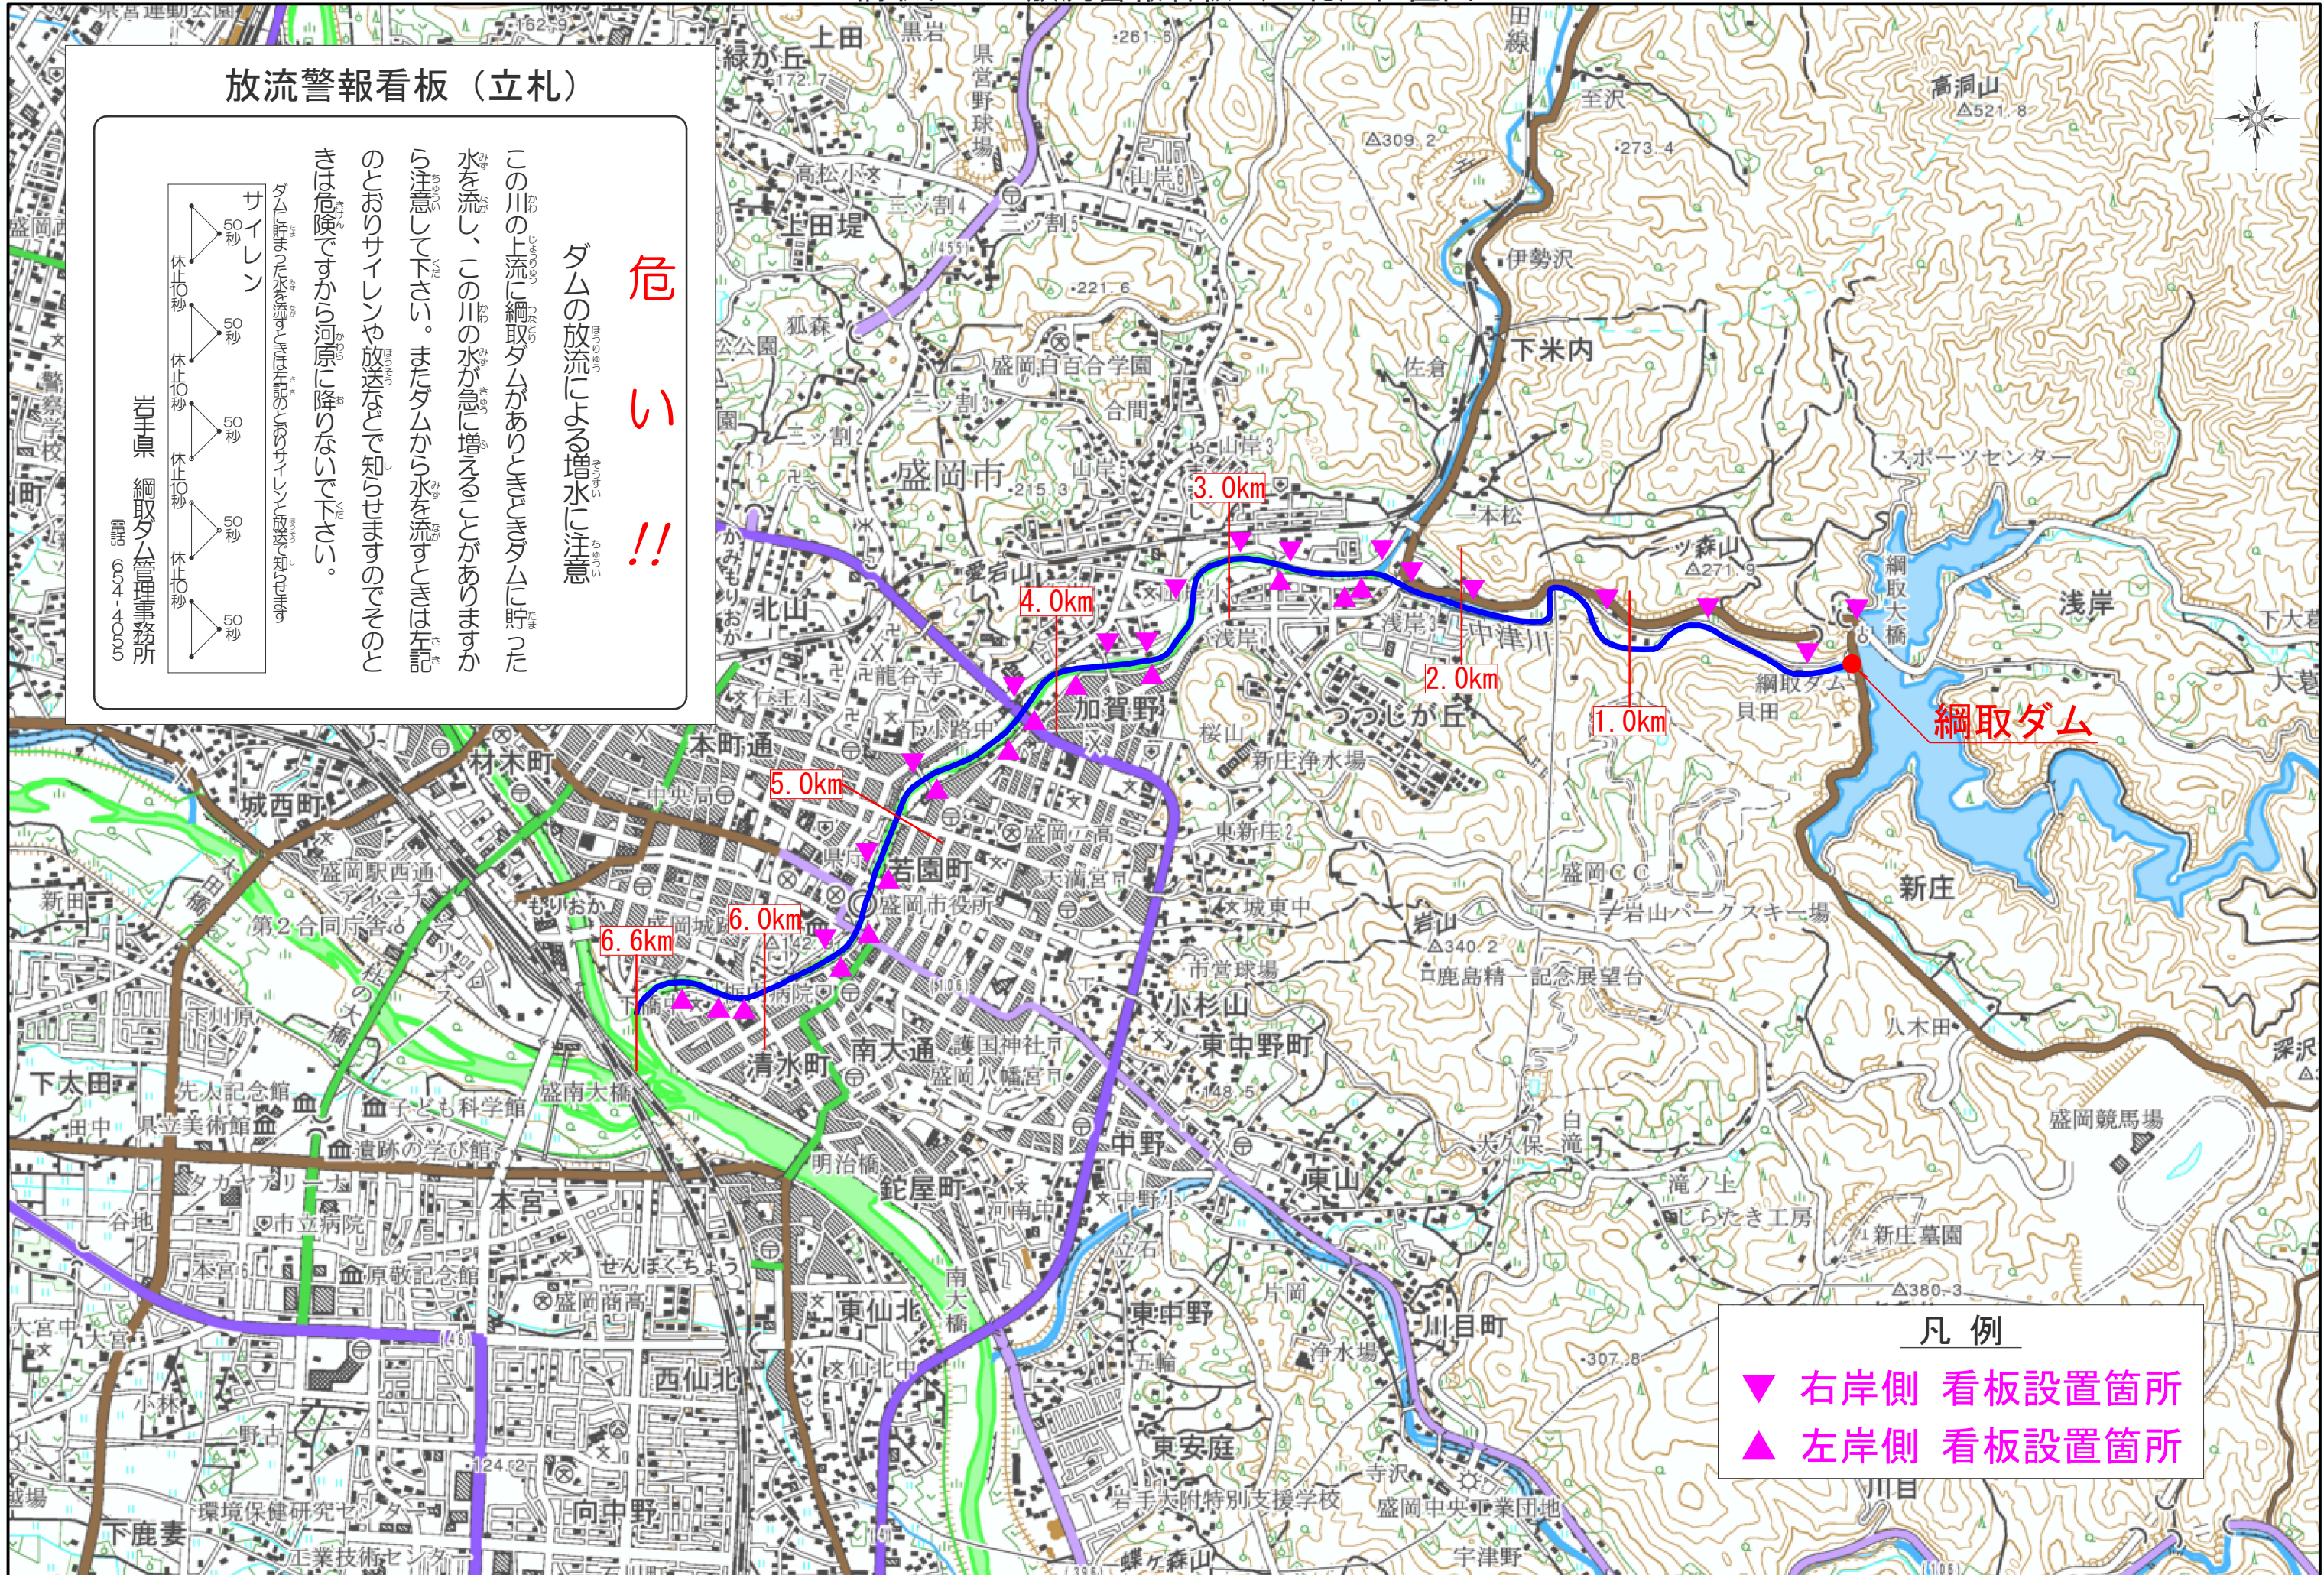

放流警報看板（立札）

**危
い
!!**

ダムの放流による増水に注意

この川の上流に綱取ダムがあり、たまに大きなダムに貯った水を流し、この川の水が急に増えることがありますから注意して下さい。またダムから水を流すときは左記のようサインも放送を聞いて知らせられますので、この危険は必ず河原に降りてみることを。

サイン
50秒 休止10秒
50秒 休止10秒
50秒 休止10秒
50秒 休止10秒
50秒 休止10秒

岩手県 綱取ダム管理事務所
TEL 019-440000

凡例

▼ 右岸側 看板設置箇所
▲ 左岸側 看板設置箇所