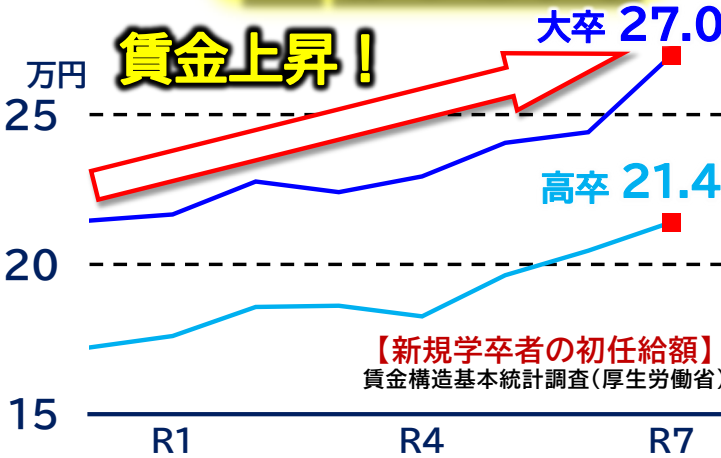

旧
3
K

きつい
汚い
危険

Change! 建設業

新
4
K

給与が良い
休暇がとれる
希望がもてる
カッコいい

ドローン操縦!

ICT施工!

i-Construction