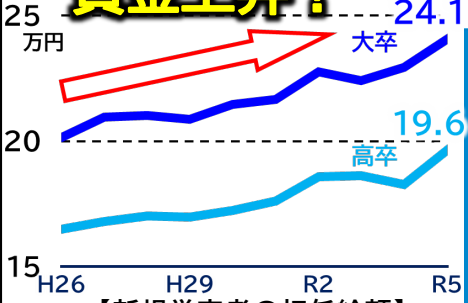

旧 3 K
きつい
汚い
危険

Change! 建設業

新 4 K
給与が良い
休暇がとれる
希望がもてる
カッコいい

賃金上昇!