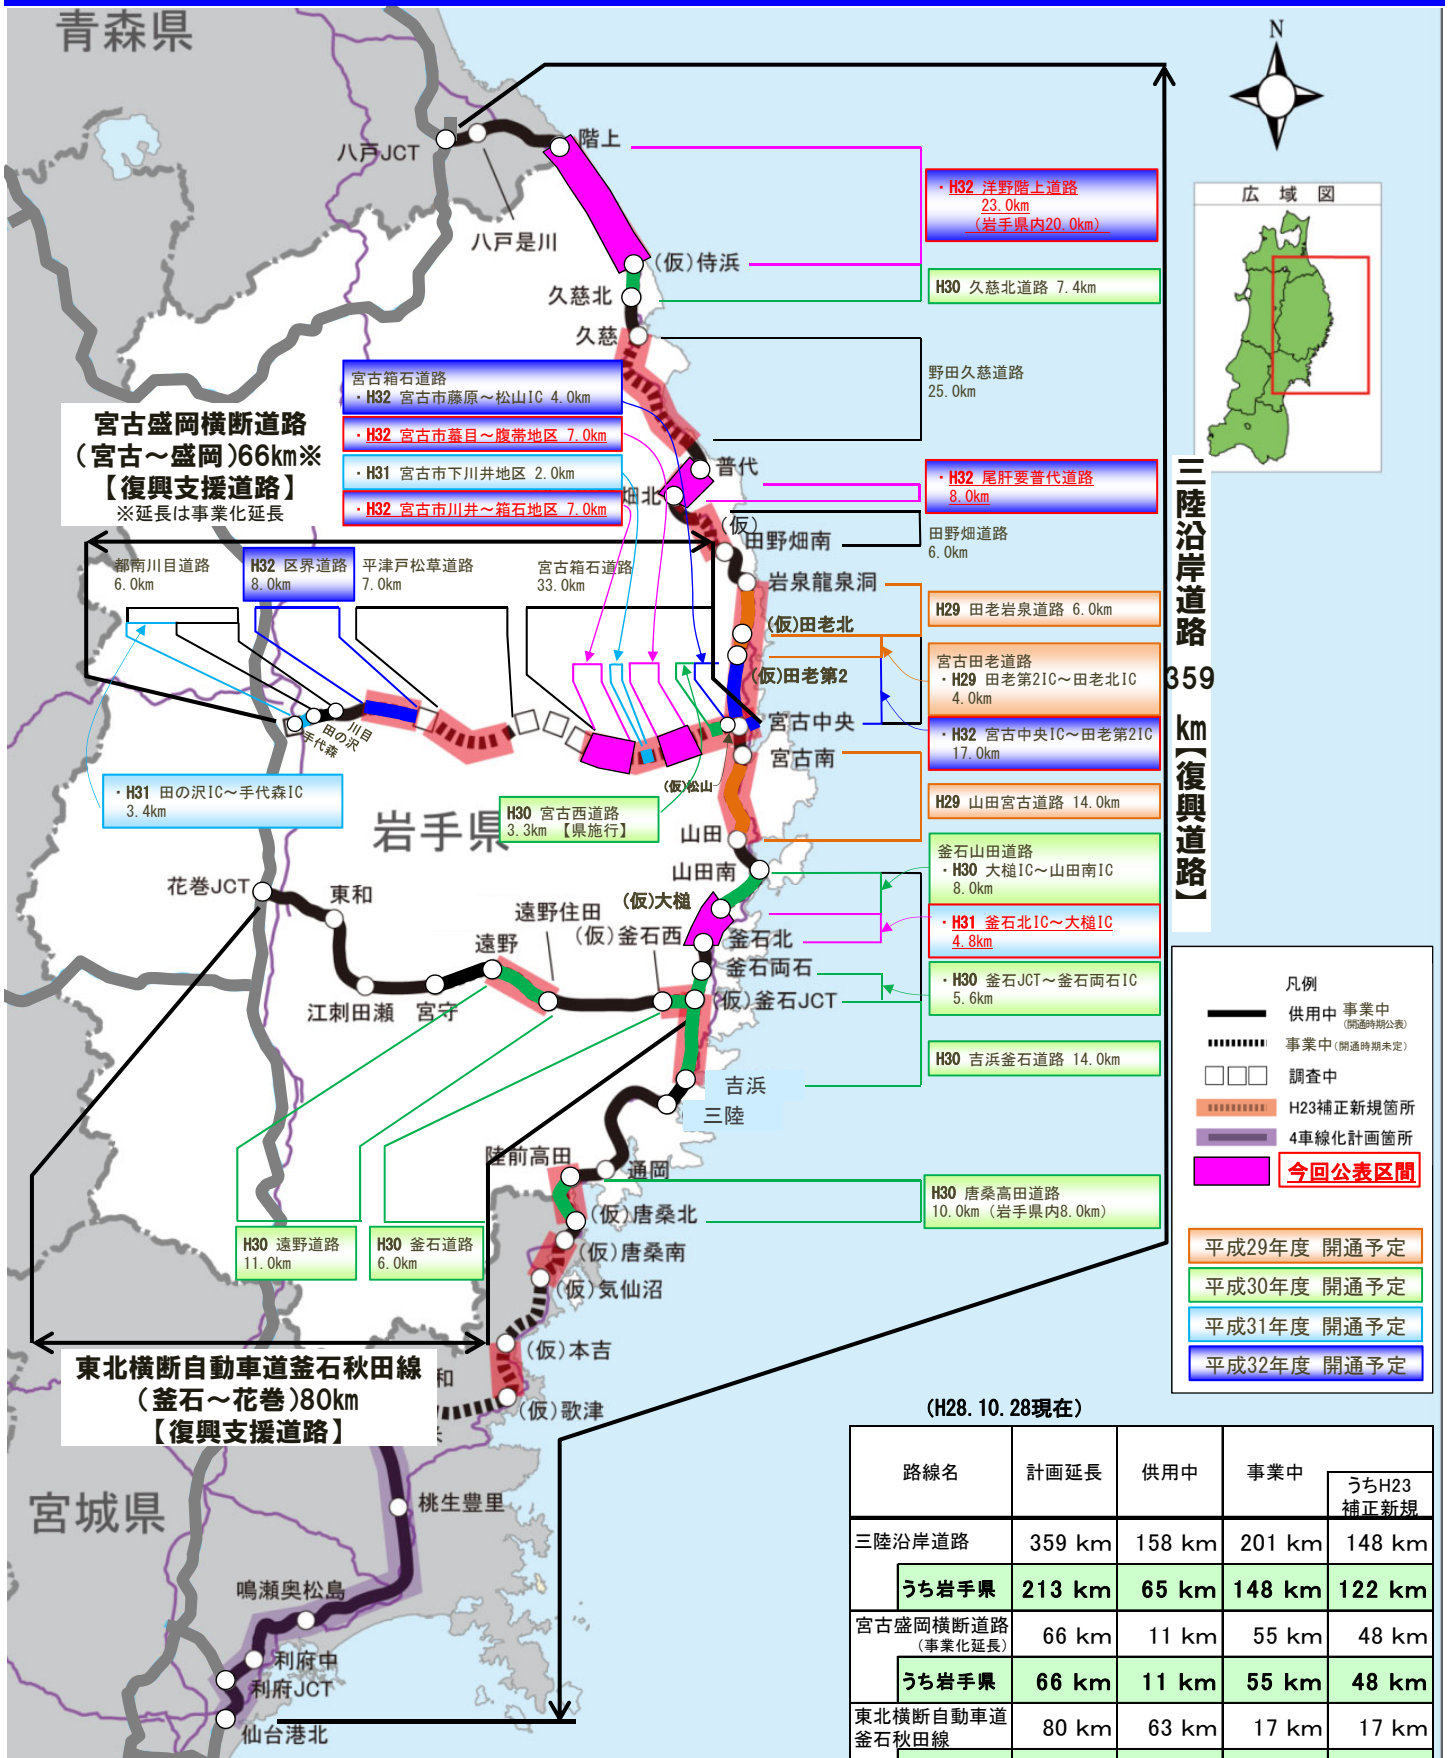

# 岩手県内の復興道路等の概要

路線名	計画延長	供用中	事業中	うちH23補正新規
三陸沿岸道路	359 km	158 km	201 km	148 km
うち岩手県	213 km	65 km	148 km	122 km
宮古盛岡横断道路 (事業化延長)	66 km	11 km	55 km	48 km
うち岩手県	66 km	11 km	55 km	48 km
東北横断自動車道 釜石秋田線	80 km	63 km	17 km	17 km
うち岩手県	80 km	63 km	17 km	17 km
合計	505 km	232 km	273 km	213 km
うち岩手県	359 km	139 km	220 km	187 km