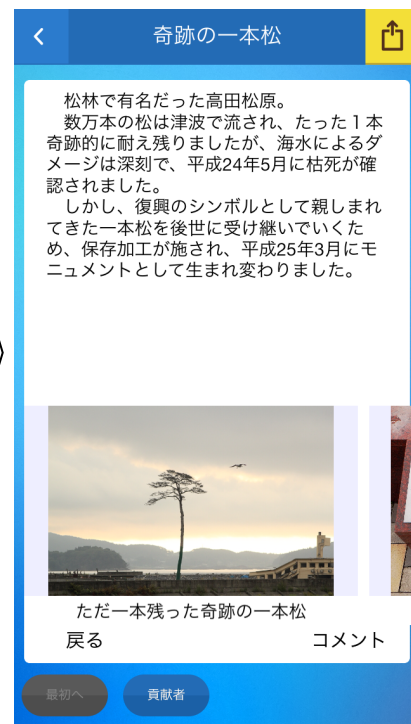

「ガイド東北」配信スタート！！

～災害やインフラ整備の実像が目の前に現れる便利なアプリが誕生～

県土整備企画室

国土交通省東北地方整備局が中心となり、国の出先機関や東北各県等などの東北に関する機関が一体となり、制作を行っていた「ガイド東北」が平成27年3月14日に、配信を開始しました。

今後も引き続き、コンテンツの充実にも努めるとともに、「ガイド東北」の利用が促進されるよう取り組みます。

○ガイド東北とは

「ガイド東北」は、東日本大震災津波の被災から復興までの実像を伝えるとともに、東北全体の賑わいを取り戻し、更なる活性化につなげていくため、震災・観光・インフラ等の情報を伝えるスマートフォンアプリです。

スマートフォンに搭載されたGPSと電子地図を活用したジオアプリで、スマートフォンの地図上に示される震災・観光・インフラ等のアイコンをタップすると、それぞれの詳細な情報や写真、動画等を見ることができます。

【広域地図】

【地図を拡大】

【コンテンツ説明】

【アプリダウンロード先】

i アプリ用 (iphone、iPad)

アンドロイド用

「ガイド東北」に掲載するコンテンツを募集しています。登録が可能な情報等をお持ちの場合は、下記のURLから登録いただくようお願いします。