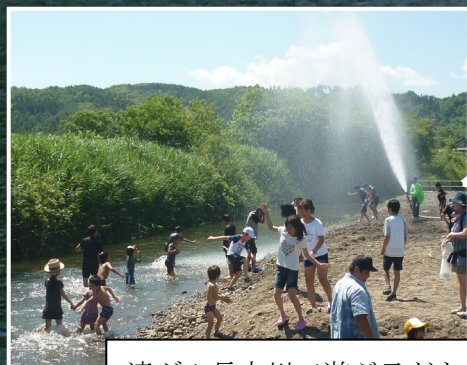

「森と湖に親しむ旬間」イベント開催!

入畑ダム湖面パトロール

生命の源となる水と、その水を供給し、私たちに安らぎを与える森。生活のゆとりや潤いの資源としての、森と湖により親しみ、心身をリフレッシュしながら、森林やダム等の重要性について理解を深めていただくことを目的として毎年7月21日から31日を「森と湖に親しむ旬間」として、各地で催しが予定されています。

スケジュール

- 7月27日(土) 遊・YOU・入畑 2013! (入畑ダム)
森と湖に親しむ「遠野第二ダム」の集い・2013
滝ダム施設見学
- 28日(日) 第6回五葉湖畔の集い「げんきです! 水と緑の鷹生ダム」
- 29日(月) 第20回「早池峰ダム」森と湖に親しむ子どもまつり
- 31日(水) 「森と湖 in 網取」2013! (網取ダム)
- 8月3日(土) 日向ダム湖畔の集い
- 4日(日) 長内川川まつり(滝ダム)

滝ダム長内川で遊ぶ子どもたち

鷹生ダム木工教室

網取ダム魚のつかみ取り

早池峰ダム集合写真