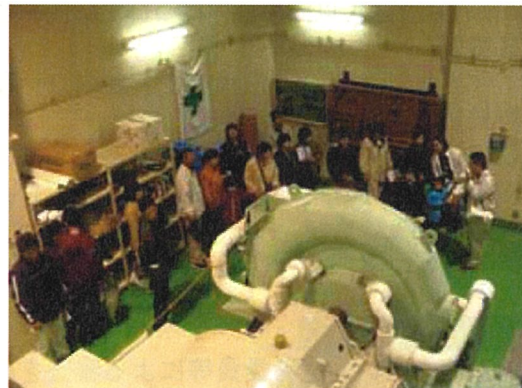

時間までに早池峰ダム管理所前に集合してください。

◇参加費無料、事前の申込みは不要です

◇見学コース ダムの中の点検通路を通して県営の早池峰発電所まで案内します。

早池峰ダム管理所前→堤体ダム天端→堤体ダム左岸入り口→ダム底内部→早池峰発電所内部(岩手県企業局) →エレベーター→堤体ダム天端→解散

歩きやすい履物と上着のご準備を!

約250段の階段を歩きます。ダムの点検通路は気温が低いです。

問い合わせ 花巻総合支局土木部 TEL 0198-22-4971