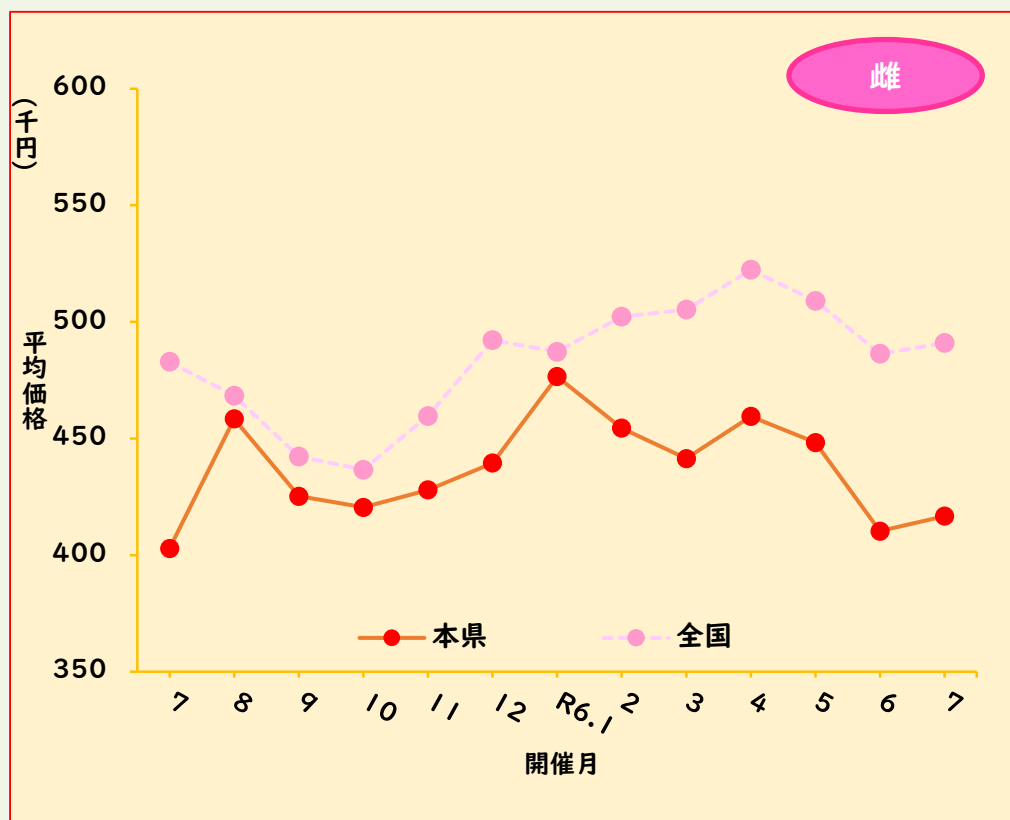

百合花智(ゆりはなとも) 血統:飛良美継-百合茂-第1花園

性	母の父	祖母の父	日齢	体重	体高	体重/日齢	価格(税込)
雌	安茂勝	菊福秀	298	339	118.9	1.14	342,100
	平均(2頭)		308	301	117.1	0.98	317,900
去	菊福秀	安福久	274	327	116.4	1.19	492,800
	平均(2頭)		295	315	120.9	1.08	453,750

百合雲(ゆりぐも) 血統:山根雲-百合茂-福栄

性	母の父	祖母の父	日齢	体重	体高	体重/日齢	価格(税込)
雌	山根雲	安福久	273	273	111.2	1.00	277,200
	平均(2頭)		286	271	114.2	0.95	267,300
去	菊福秀	直太郎	283	307	115.5	1.08	363,000

留意事項

1. 1 表は、各県有種雄牛の子牛の成績一覧(増体不良(「体重/日齢」が雌で0.75、去勢で0.80未満)を除く。)
2. 2 県有種雄牛の名号の背景色は、父系系統による色分け(赤:田尻系、青:鳥取系、緑:系桜系)。
3. 3 母の父、祖母の父の背景色は、父系系統による色分け(赤:田尻系、青:鳥取系、緑:系桜系、橙:茂金系)。
4. 4 「体重/日齢」と「価格(税込)」の当月の性別ごと平均値以上をゴシック体太字で記載。

【本県及び全国^{※1}の子牛市場平均価格

※1 alic (独立行政法人農畜産業振興機構) HP 肉用子牛取引情報より引用
※2 雄を含む

		R5.7	8	9	10	11	12	R6.1	2	3	4	5	6	7
雌	本県	402,874	458,446	425,252	420,464	427,983	439,507	476,527	454,453	441,385	459,483	448,309	410,329	416,717
	全国	482,939	468,380	442,261	436,650	459,678	492,157	487,200	502,244	505,294	522,384	509,025	486,380	490,998
去勢	本県	563,602	584,007	534,051	565,671	526,257	556,426	553,130	581,693	604,434	597,599	572,333	522,398	516,567
	全国	590,955	586,342	554,114	548,785	571,463	602,159	595,933	627,239	639,613	671,937	631,242	609,242	605,758

※ 毎月の子牛市場成績は岩手県農林水産部畜産課のホームページに掲載しています。【岩手県黒毛和種】で検索ください。ホームページでは“子牛市場成績”のほか、“県有種雄牛紹介”や“たねやま種雄牛だより”のバックナンバーを閲覧いただけます。

★QRコードからもご覧いただけます ⇒⇒⇒