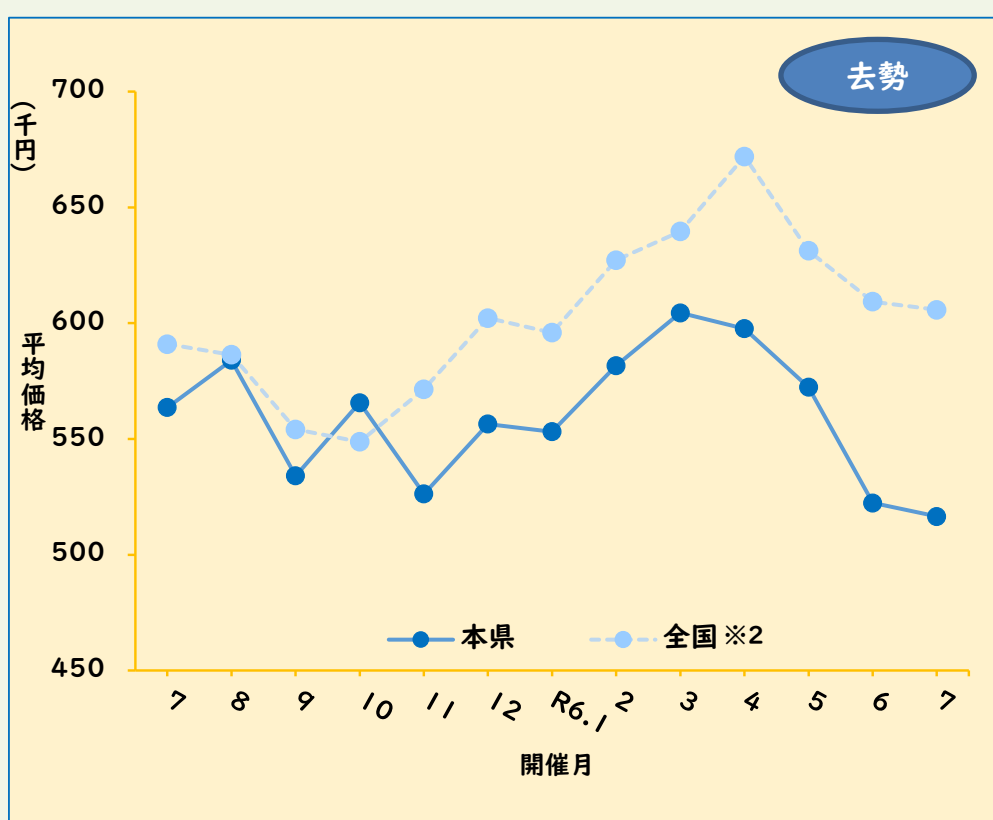

百合花智(ゆりはなとも) 血統:飛良美継-百合茂-第1花園

性	母の父	祖母の父	日齢	体重	体高	体重/日齢	価格(税込)
雌	安茂勝	菊福秀	298	339	118.9	1.14	342,100
	平均(2頭)		308	301	117.1	0.98	317,900
去	菊福秀	安福久	274	327	116.4	1.19	492,800
	平均(2頭)		295	315	120.9	1.08	453,750

百合雲(ゆりぐも) 血統:山根雲-百合茂-福栄

性	母の父	祖母の父	日齢	体重	体高	体重/日齢	価格(税込)
雌	山根雲	安福久	273	273	111.2	1.00	277,200
	平均(2頭)		286	271	114.2	0.95	267,300
去	菊福秀	直太郎	283	307	115.5	1.08	363,000

留意事項

1. 1 表は、各県有種雄牛の子牛の成績一覧(増体不良(「体重/日齢」が雌で0.75、去勢で0.80未満)を除く。)
2. 2 県有種雄牛の名号の背景色は、父系系統による色分け(赤:田尻系、青:鳥取系、緑:系桜系)。
3. 3 母の父、祖母の父の背景色は、父系系統による色分け(赤:田尻系、青:鳥取系、緑:系桜系、橙:茂金系)。
4. 4 「体重/日齢」と「価格(税込)」の当月の性別ごと平均値以上をゴシック体太字で記載。

【本県及び全国^{※1}の子牛市場平均価格

※1 alic (独立行政法人農畜産業振興機構) HP 肉用子牛取引情報より引用
※2 雄を含む

		R5.7	8	9	10	11	12	R6.1	2	3	4	5	6	7
雌	本県	402,874	458,446	425,252	420,464	427,983	439,507	476,527	454,453	441,385	459,483	448,309	410,329	416,717
	全国	482,939	468,380	442,261	436,650	459,678	492,157	487,200	502,244	505,294	522,384	509,025	486,380	490,998
去勢	本県	563,602	584,007	534,051	565,671	526,257	556,426	553,130	581,693	604,434	597,599	572,333	522,398	516,567
	全国	590,955	586,342	554,114	548,785	571,463	602,159	595,933	627,239	639,613	671,937	631,242	609,242	605,758

※ 毎月の子牛市場成績は岩手県農林水産部畜産課のホームページに掲載しています。【岩手県黒毛和種】で検索ください。ホームページでは“子牛市場成績”のほか、“県有種雄牛紹介”や“たねやま種雄牛だより”のバックナンバーを閲覧いただけます。

★QRコードからもご覧いただけます ⇒⇒⇒