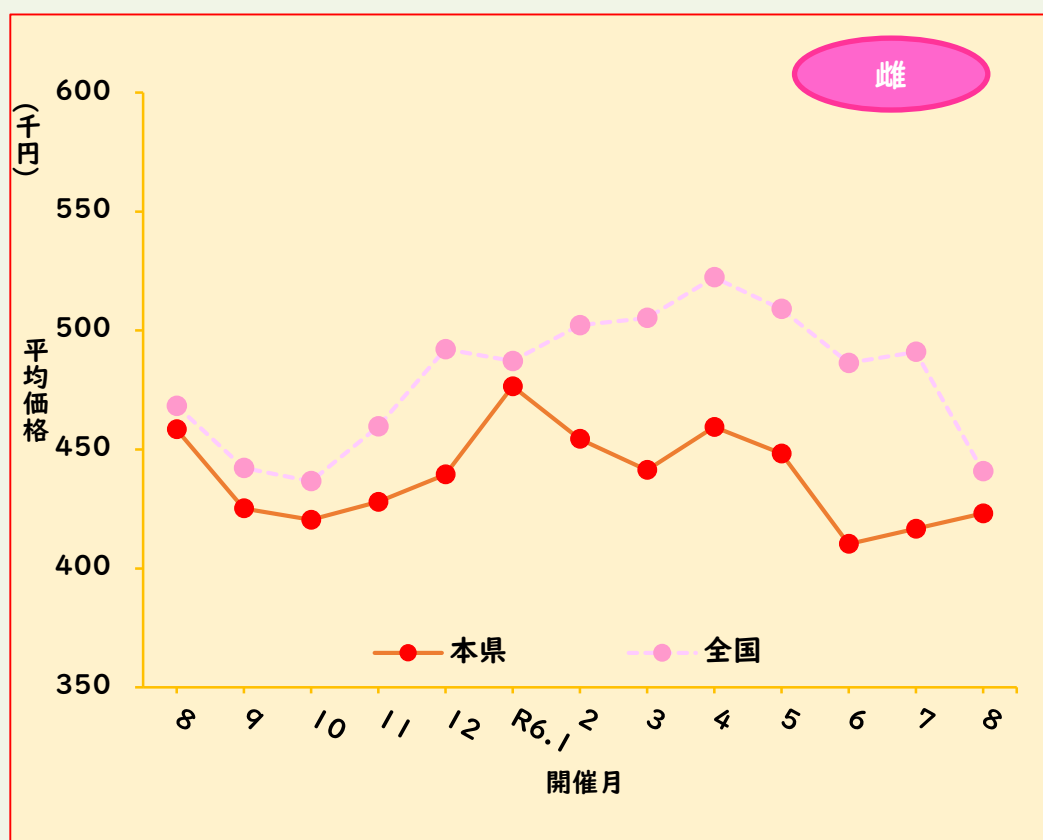

**星乃栄(ほしのさかえ) 血統:菊福秀-平茂勝-安福165の9**

性	母の父	祖母の父	日齢	体重	体高	体重/日齢	価格(税込)
雌	花金幸	岩輝57	303	310	117.1	1.02	434,500
去	花金幸	安福久	280	288	114.3	1.03	363,000

**百合花智(ゆりはなとも) 血統:飛良美継-百合茂-第1花国**

性	母の父	祖母の父	日齢	体重	体高	体重/日齢	価格(税込)
雌	百合茂	第1花国	291	293	112.6	1.01	269,500
去	福之姫	百合茂	294	344	123.5	1.17	594,000
	平均(2頭)		289	306	121.0	1.06	443,850

**花安勝(はなやすかつ) 血統:平茂勝-第1花国-安福165の9**

性	母の父	祖母の父	日齢	体重	体高	体重/日齢	価格(税込)
雌	百合茂	安福久	280	277	109.4	0.99	302,500

**【本県及び全国<sup>※1</sup>の子牛市場平均価格】**

		R5.8	9	10	11	12	R6.1	2	3	4	5	6	7	8
雌	本県	458,446	425,252	420,464	427,983	439,507	476,527	454,453	441,385	459,483	448,309	410,329	416,717	423,123
	全国	468,380	442,261	436,650	459,678	492,157	487,200	502,244	505,294	522,384	509,025	486,380	490,998	440,824
去勢	本県	584,007	534,051	565,671	526,257	556,426	553,130	581,693	604,434	597,599	572,333	522,398	516,567	559,472
	全国	586,342	554,114	548,785	571,463	602,159	595,933	627,239	639,613	671,937	631,242	609,242	605,758	566,007