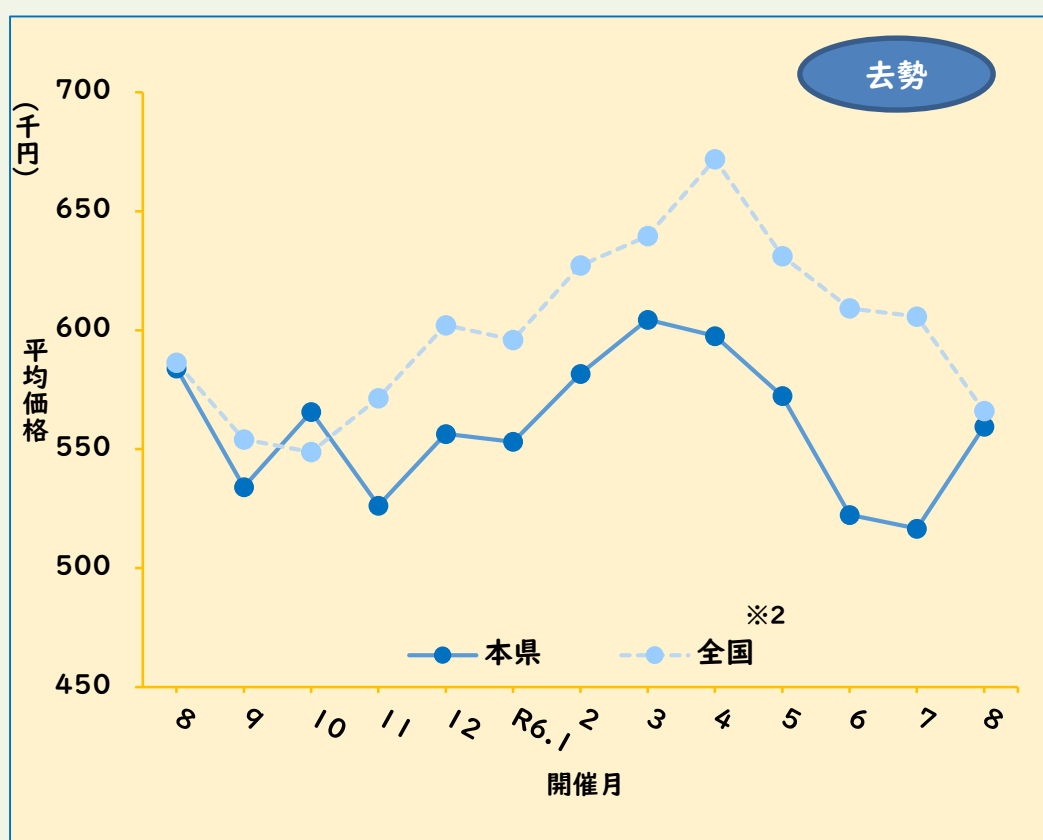

**星乃栄(ほしのさかえ) 血統:菊福秀-平茂勝-安福165の9**

性	母の父	祖母の父	日齢	体重	体高	体重/日齢	価格(税込)
雌	花金幸	岩輝57	303	310	117.1	1.02	434,500
去	花金幸	安福久	280	288	114.3	1.03	363,000

**百合花智(ゆりはなとも) 血統:飛良美継-百合茂-第1花国**

性	母の父	祖母の父	日齢	体重	体高	体重/日齢	価格(税込)
雌	百合茂	第1花国	291	293	112.6	1.01	269,500
去	福之姫	百合茂	294	344	123.5	1.17	594,000
	平均(2頭)		289	306	121.0	1.06	443,850

**花安勝(はなやすかつ) 血統:平茂勝-第1花国-安福165の9**

性	母の父	祖母の父	日齢	体重	体高	体重/日齢	価格(税込)
雌	百合茂	安福久	280	277	109.4	0.99	302,500

**【本県及び全国<sup>※1</sup>の子牛市場平均価格】**

		R5.8	9	10	11	12	R6.1	2	3	4	5	6	7	8
雌	本県	458,446	425,252	420,464	427,983	439,507	476,527	454,453	441,385	459,483	448,309	410,329	416,717	423,123
	全国	468,380	442,261	436,650	459,678	492,157	487,200	502,244	505,294	522,384	509,025	486,380	490,998	440,824
去勢	本県	584,007	534,051	565,671	526,257	556,426	553,130	581,693	604,434	597,599	572,333	522,398	516,567	559,472
	全国	586,342	554,114	548,785	571,463	602,159	595,933	627,239	639,613	671,937	631,242	609,242	605,758	566,007