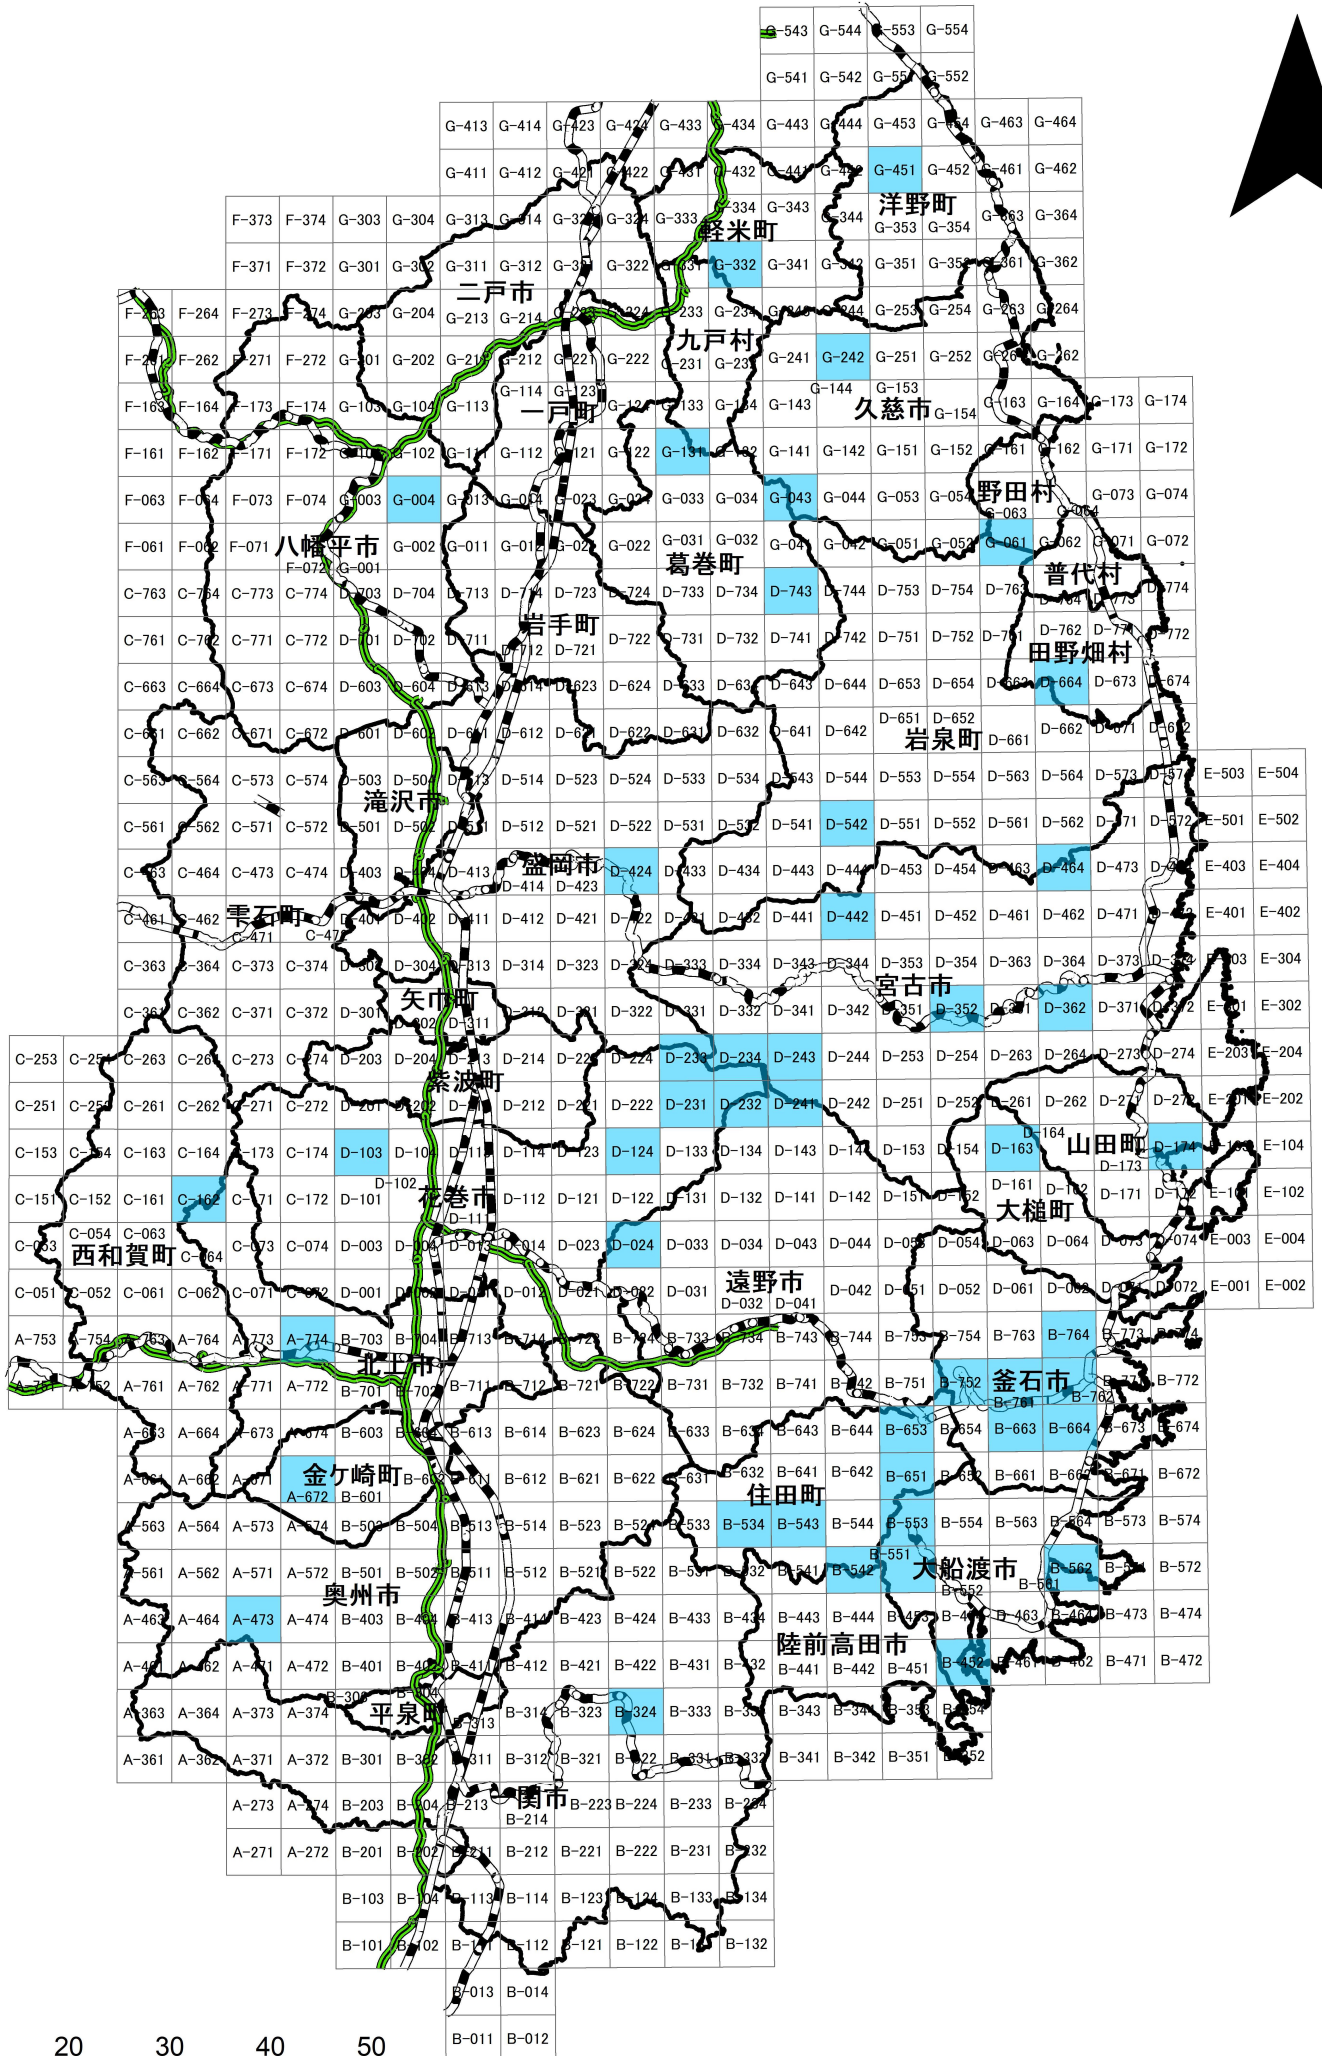

令和6年度シカ糞塊調査メッシュ（委託業者分）

N

0 5 10 20 30 40 50 km