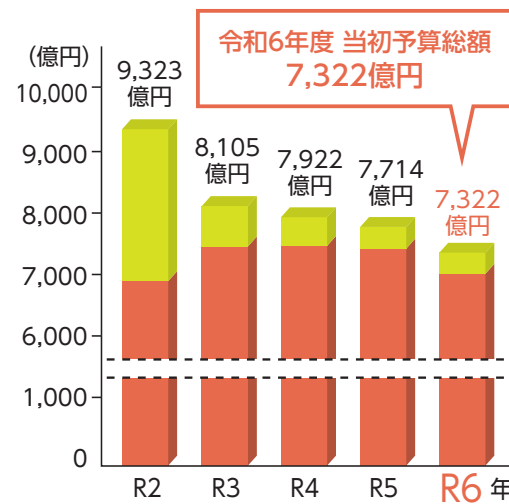

岩手県DX推進計画に基づき、  
◎行政、産業、社会・暮らしのDX、DX  
を支える基盤整備  
◎DXによる地域課題の解決  
などを推進

予算のポイント

人口減少対策を最優先に  
4つの重点事項を  
さらに強化  
840億円

93億円

GXの推進

岩手の優れた自然環境を生かし、  
◎カーボンニュートラル  
◎地域経済と環境に好循環をもたら  
す持続可能な新しい成長  
◎地球温暖化への適応 などを推進

※GX:グリーントランスフォーメーション。化  
石燃料中心の経済や社会、産業構造をク  
リーンエネルギー中心にしていくこと。

※複数事項にまたがる事業については、重複して  
事業費を計上。

令和6年度 当初予算総額  
7,322億円  
震災分 325億円  
通常分 6,998億円(うちコロナ対応分499億円)

◎予算の規模  
令和6年度当初予算の総額は7,322億円。  
「震災分(復旧・復興のための予算)」は年々  
減り、そのほかの「通常分」はほぼ横ばいが  
続いています。新型コロナウイルス感染症の  
5類への移行に伴い、「コロナ対応分」が減り  
ました。