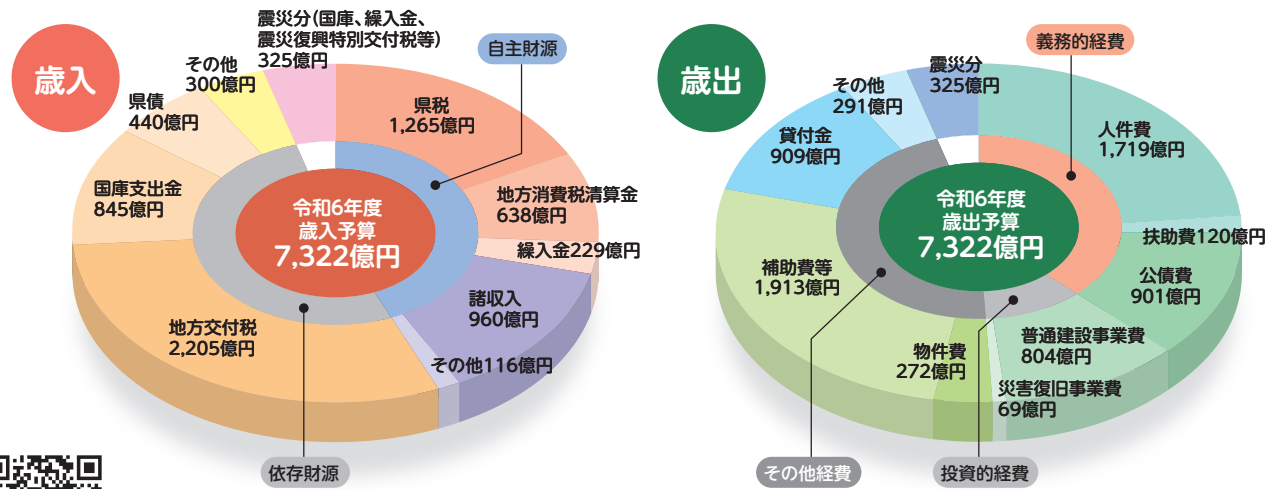

[特集1] 令和6年度当初予算・「希望郷いわて」その先へ予算

ホームページでも詳しい資料を公表しています。

岩手県 当初予算

◎歳入歳出予算の内訳

令和6年度は、「いわて県民計画(2019〜2028)」第2期アクションプランのもと、4つの重点事項を中心に、人口減少対策に最優先で取り組み、県民の幸福度向上を図る10の政策や「新しい時代を切り拓くプロジェクト」を着実に推進します。さらに「希望郷いわて」のその先へ歩みを進めるため、新機軸の施策に取り組みます。