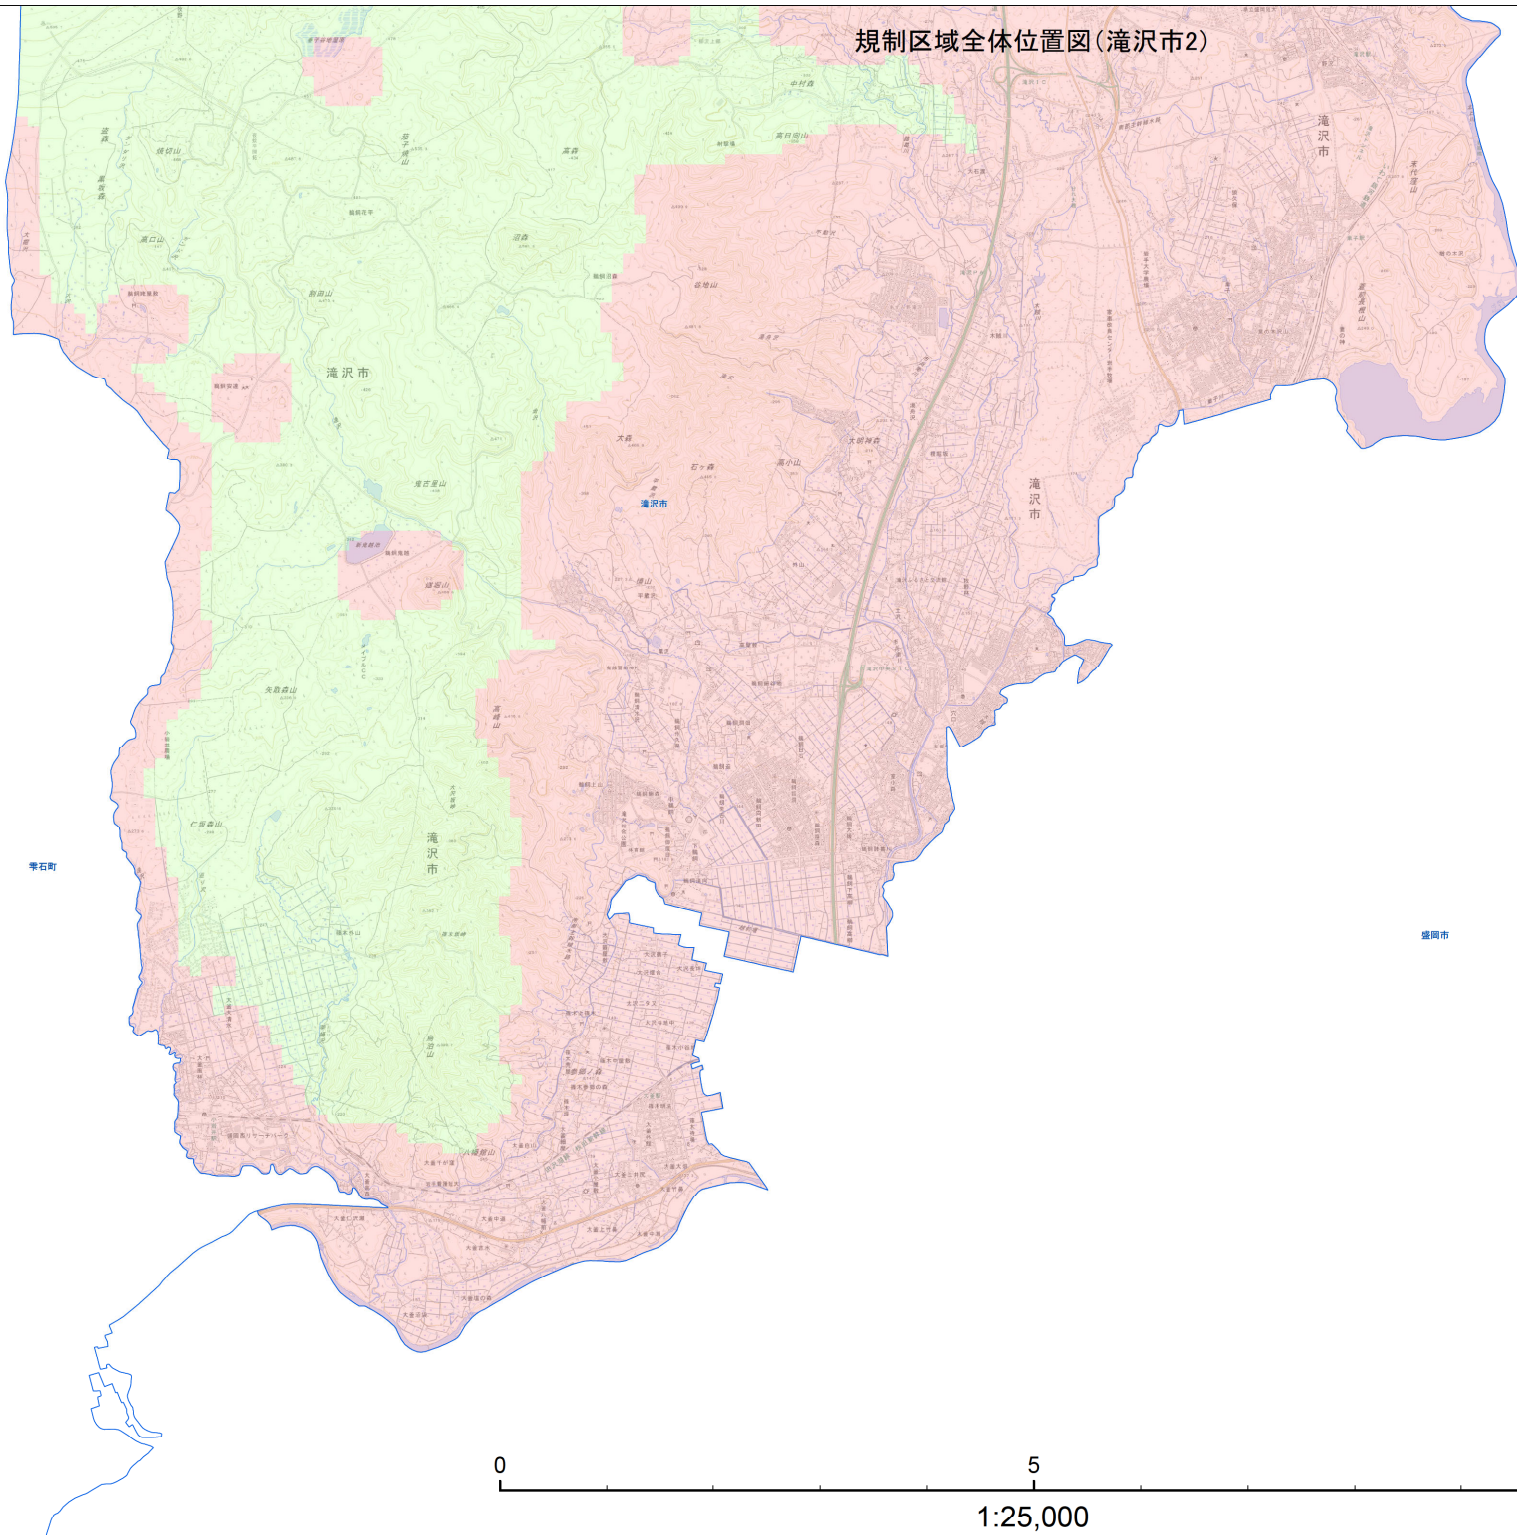

規制区域全体位置図(滝沢市)

盛岡市

1:40,000

- 凡例**
- 宅地造成等工事規制区域
 - 特定盛土等規制区域
 - 行政界
 - 岩手県境

規制区域全体位置図(滝沢市1)

- 凡例**
- 宅地造成等工事規制区域
 - 特定盛土等規制区域
 - 行政界
 - 岩手県境

規制区域全体位置図(滝沢市2)

雫石町

盛岡市

1:25,000

- 凡例**
- 宅地造成等工事規制区域
 - 特定盛土等規制区域
 - 行政界
 - 岩手県境