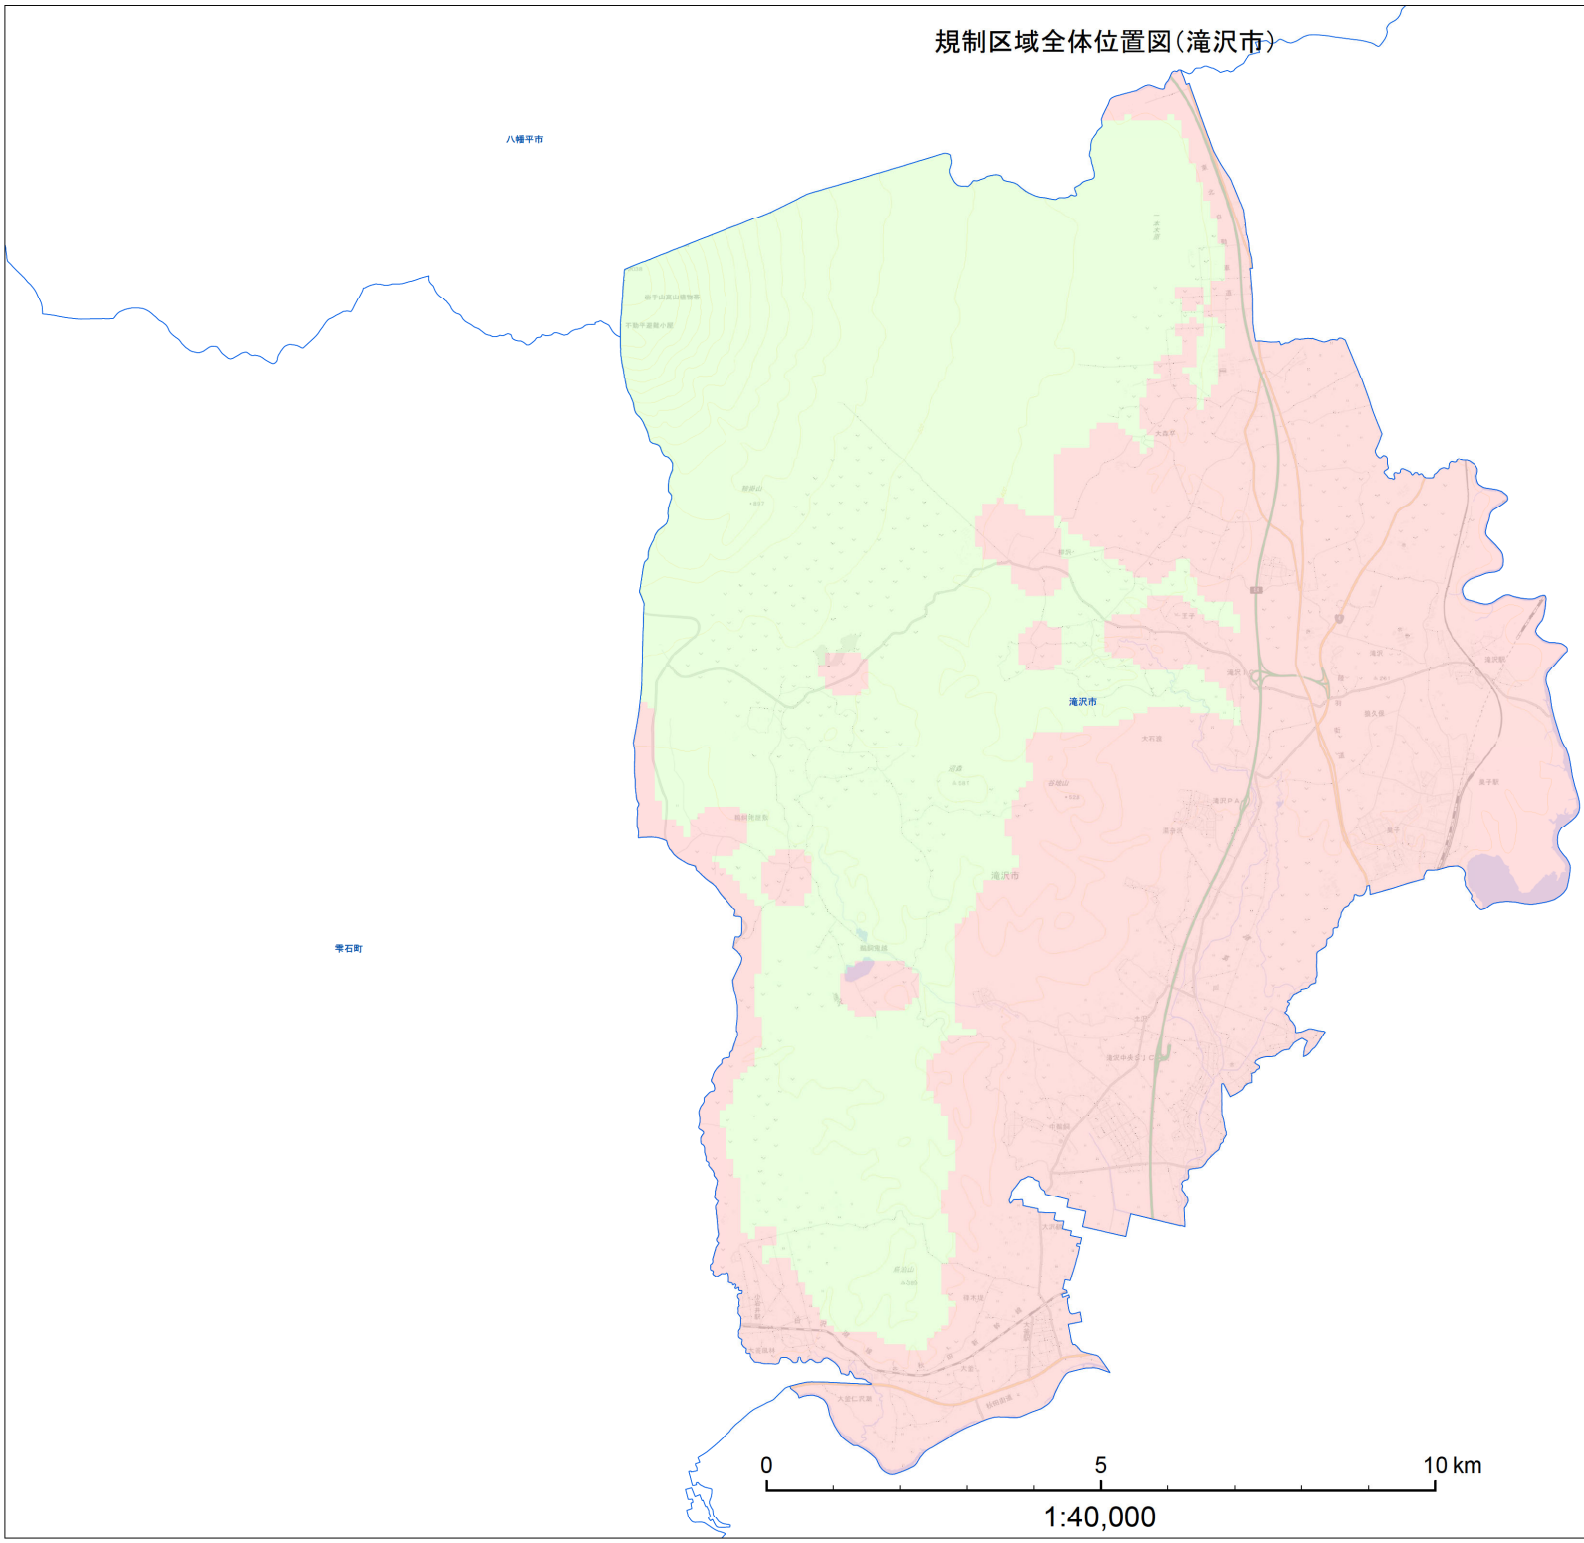

規制区域全体位置図(滝沢市)

盛岡市

1:40,000

- 凡例**
- 宅地造成等工事規制区域
 - 特定盛土等規制区域
 - 行政界
 - 岩手県境

規制区域全体位置図(滝沢市1)

- 凡例**
- 宅地造成等工事規制区域
 - 特定盛土等規制区域
 - 行政界
 - 岩手県境

規制区域全体位置図(滝沢市2)

雫石町

盛岡市

1:25,000

- 凡例**
- 宅地造成等工事規制区域
 - 特定盛土等規制区域
 - 行政界
 - 岩手県境