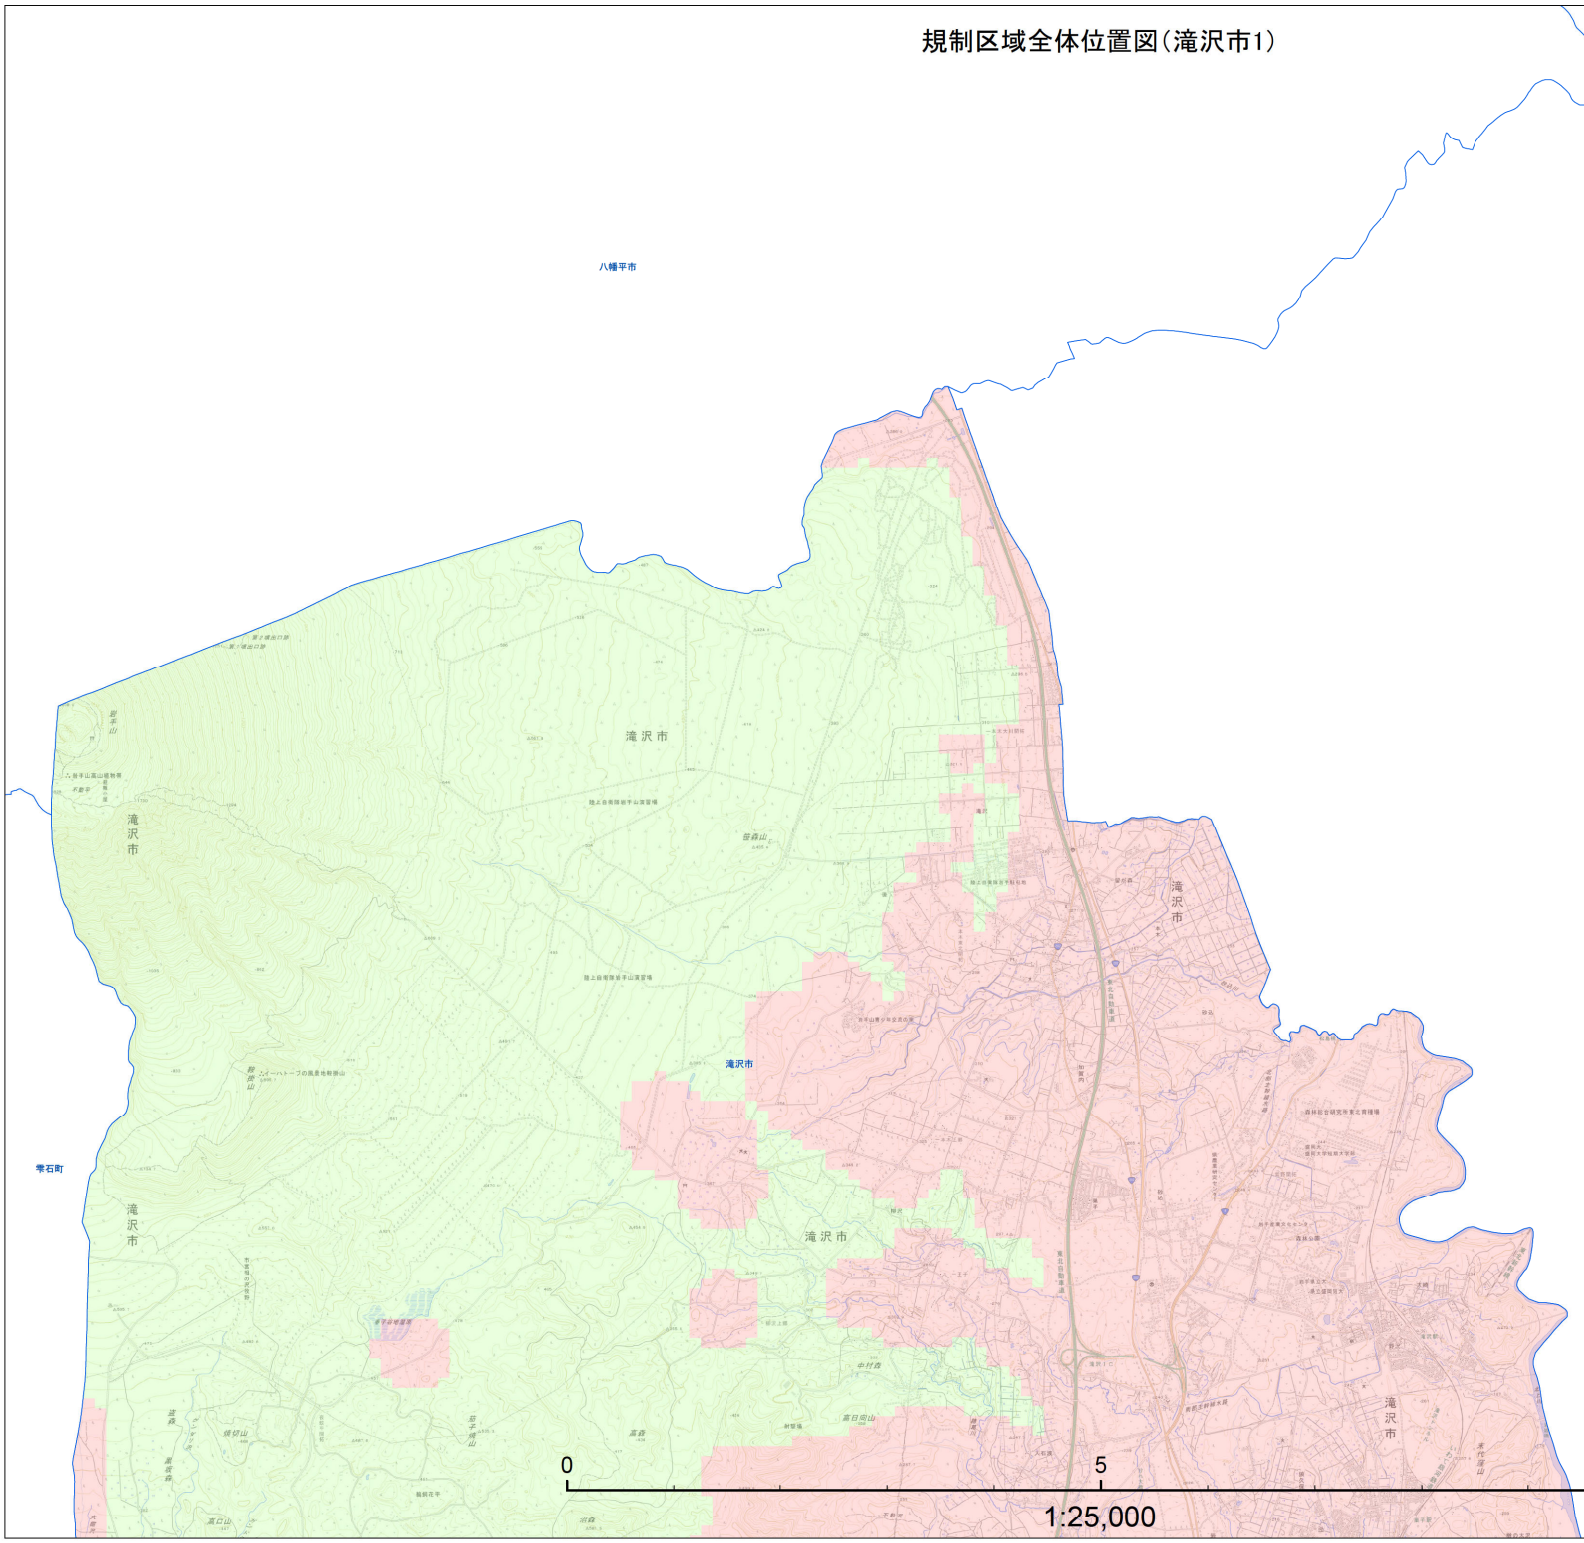

規制区域全体位置図(滝沢市)

盛岡市

1:40,000

- 凡例**
- 宅地造成等工事規制区域
 - 特定盛土等規制区域
 - 行政界
 - 岩手県境

規制区域全体位置図(滝沢市1)

- 凡例**
- 宅地造成等工事規制区域
 - 特定盛土等規制区域
 - 行政界
 - 岩手県境

規制区域全体位置図(滝沢市2)

雫石町

盛岡市

1:25,000

- 凡例**
- 宅地造成等工事規制区域
 - 特定盛土等規制区域
 - 行政界
 - 岩手県境