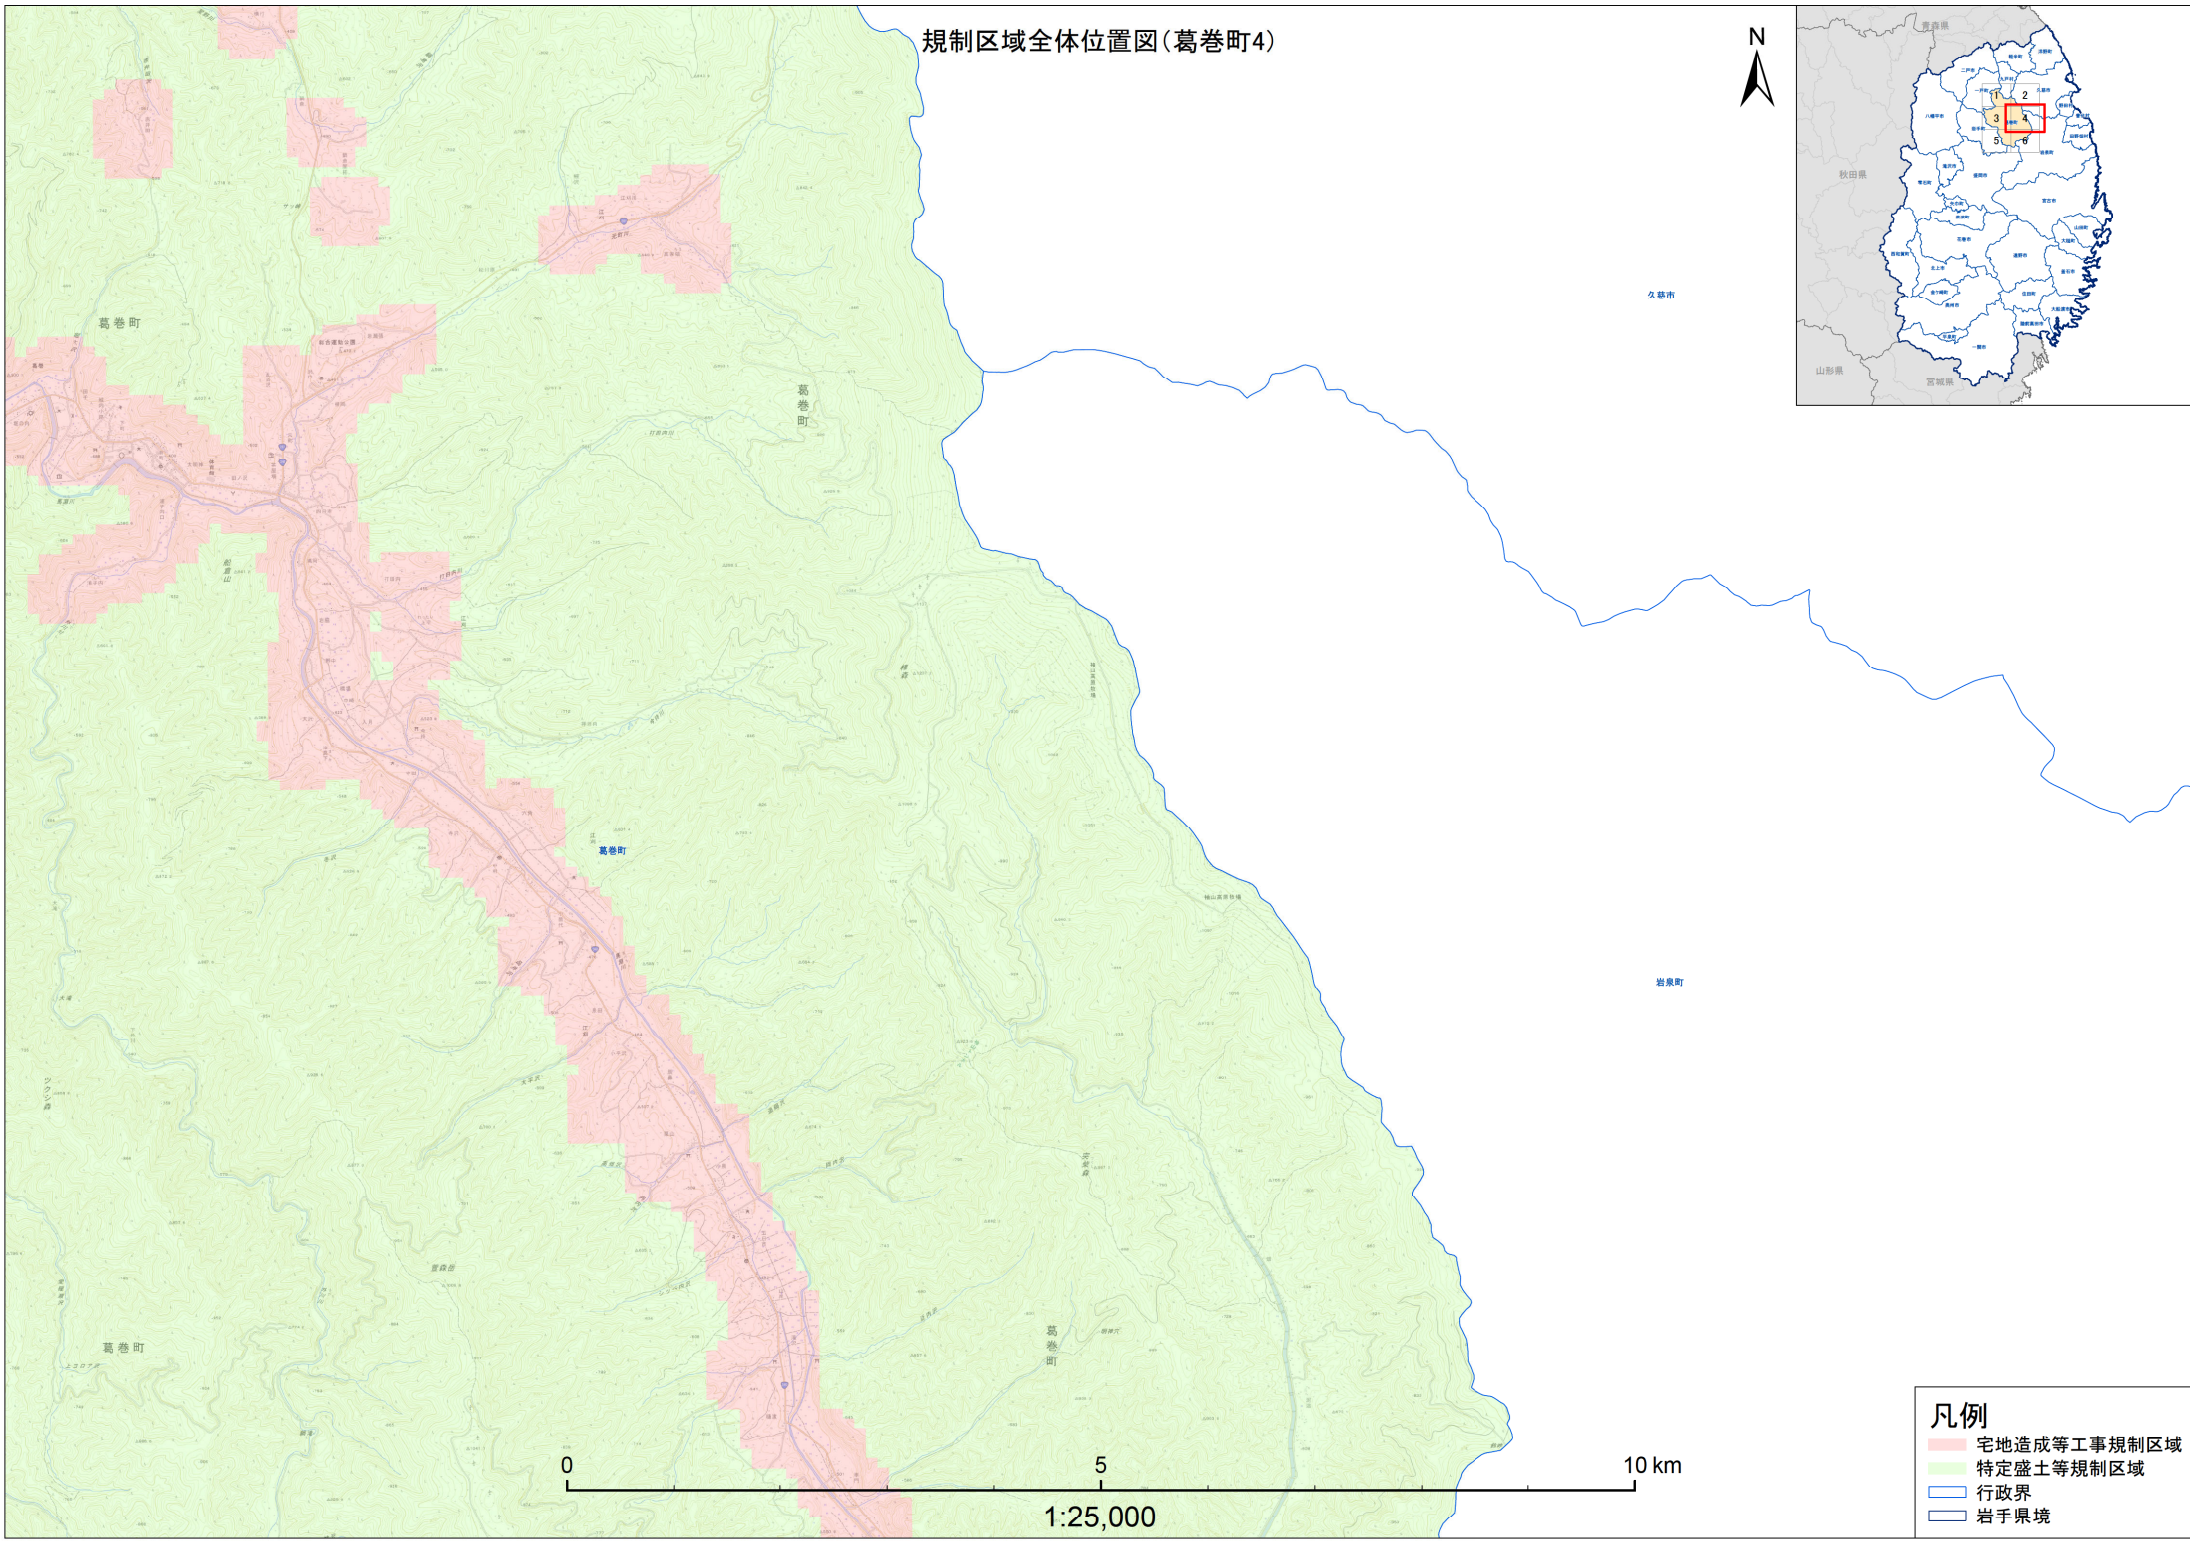

規制区域全体位置図(葛巻町3)

凡例

- 宅地造成等工事規制区域
- 特定盛土等規制区域
- 行政界
- 岩手県境

0 5 10 km
1:25,000

規制区域全体位置図(葛巻町4)

- 凡例**
- 宅地造成等工事規制区域
 - 特定盛土等規制区域
 - 行政界
 - 岩手県境

1:25,000

規制区域全体位置図(葛巻町5)