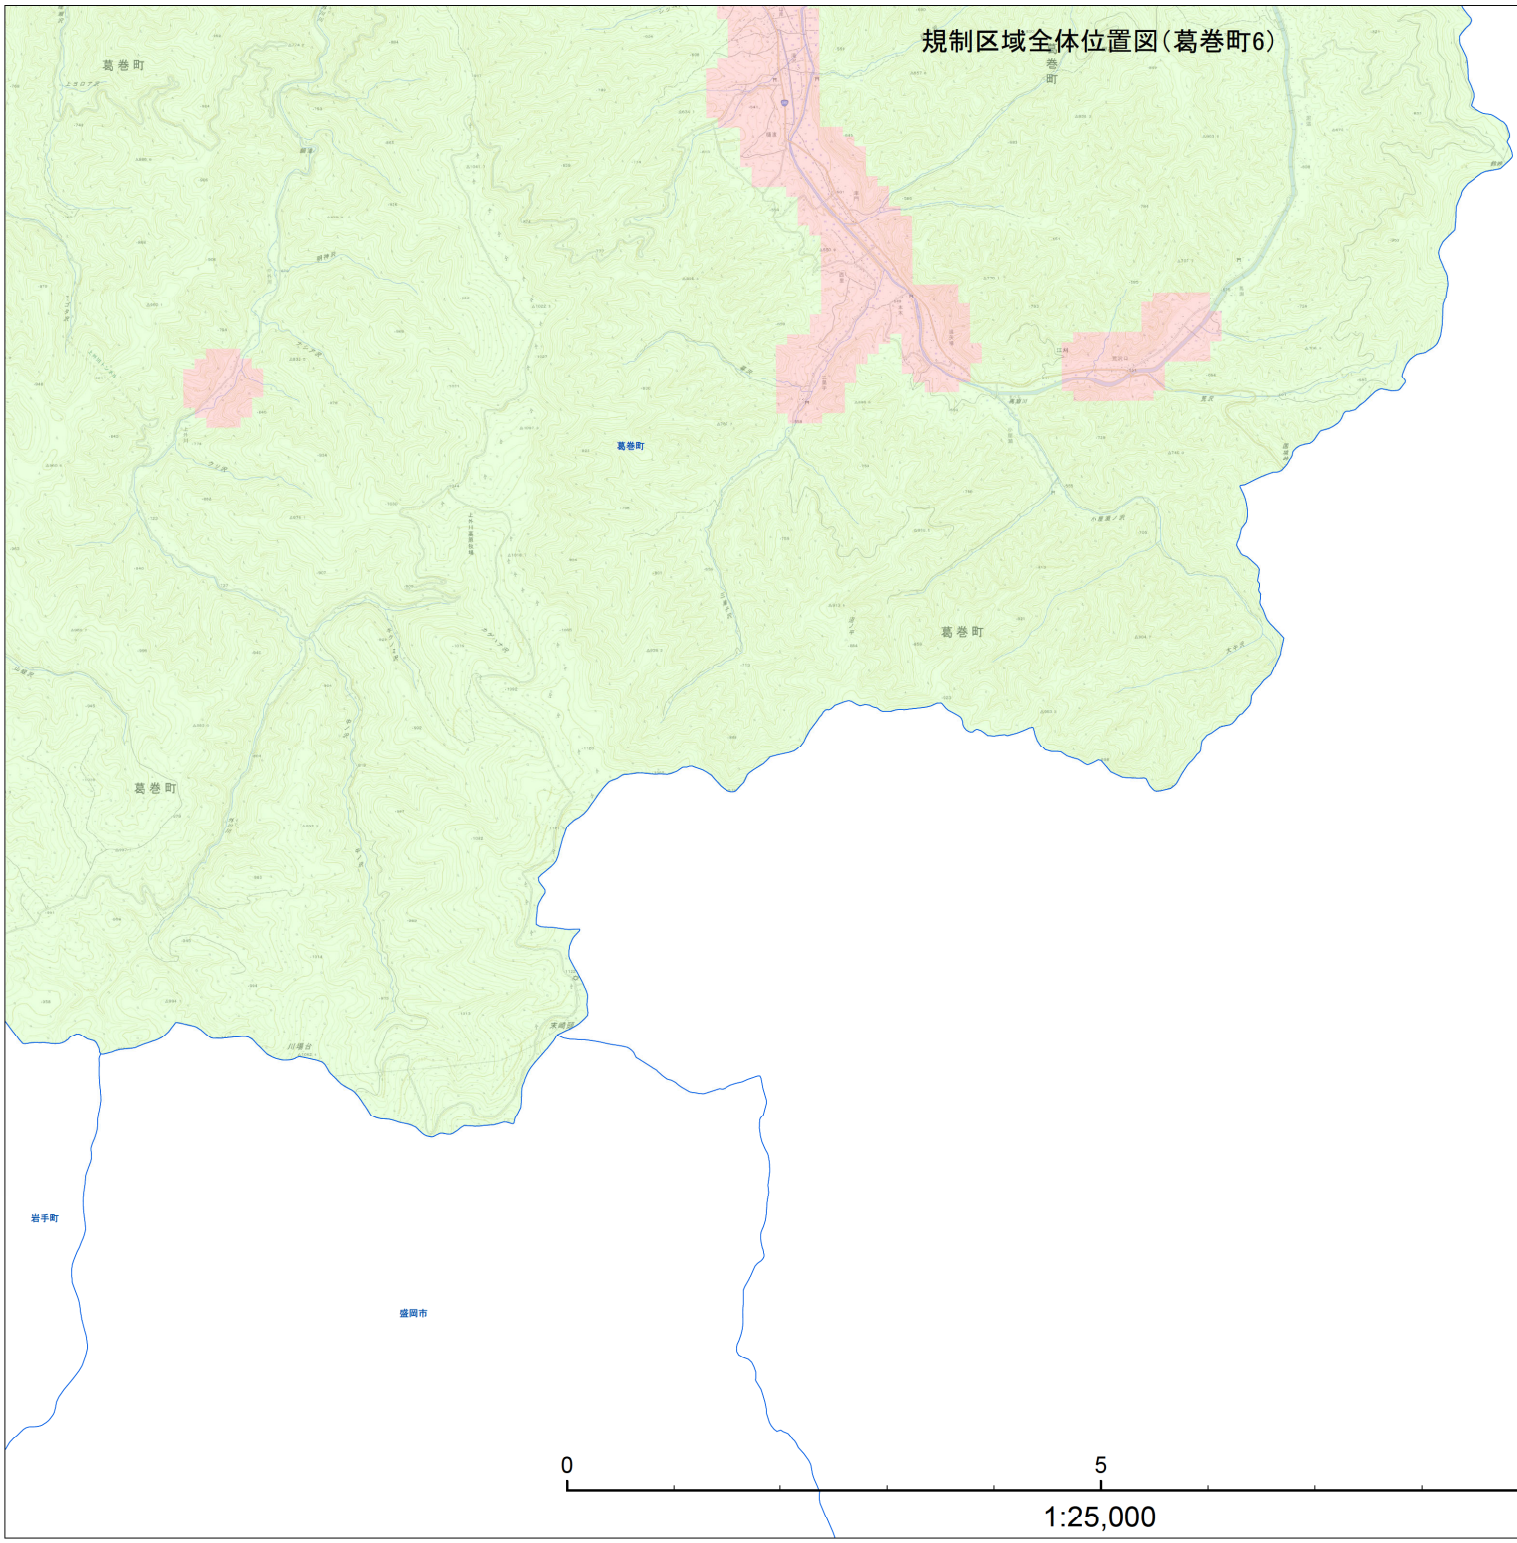

規制区域全体位置図(葛巻町6)