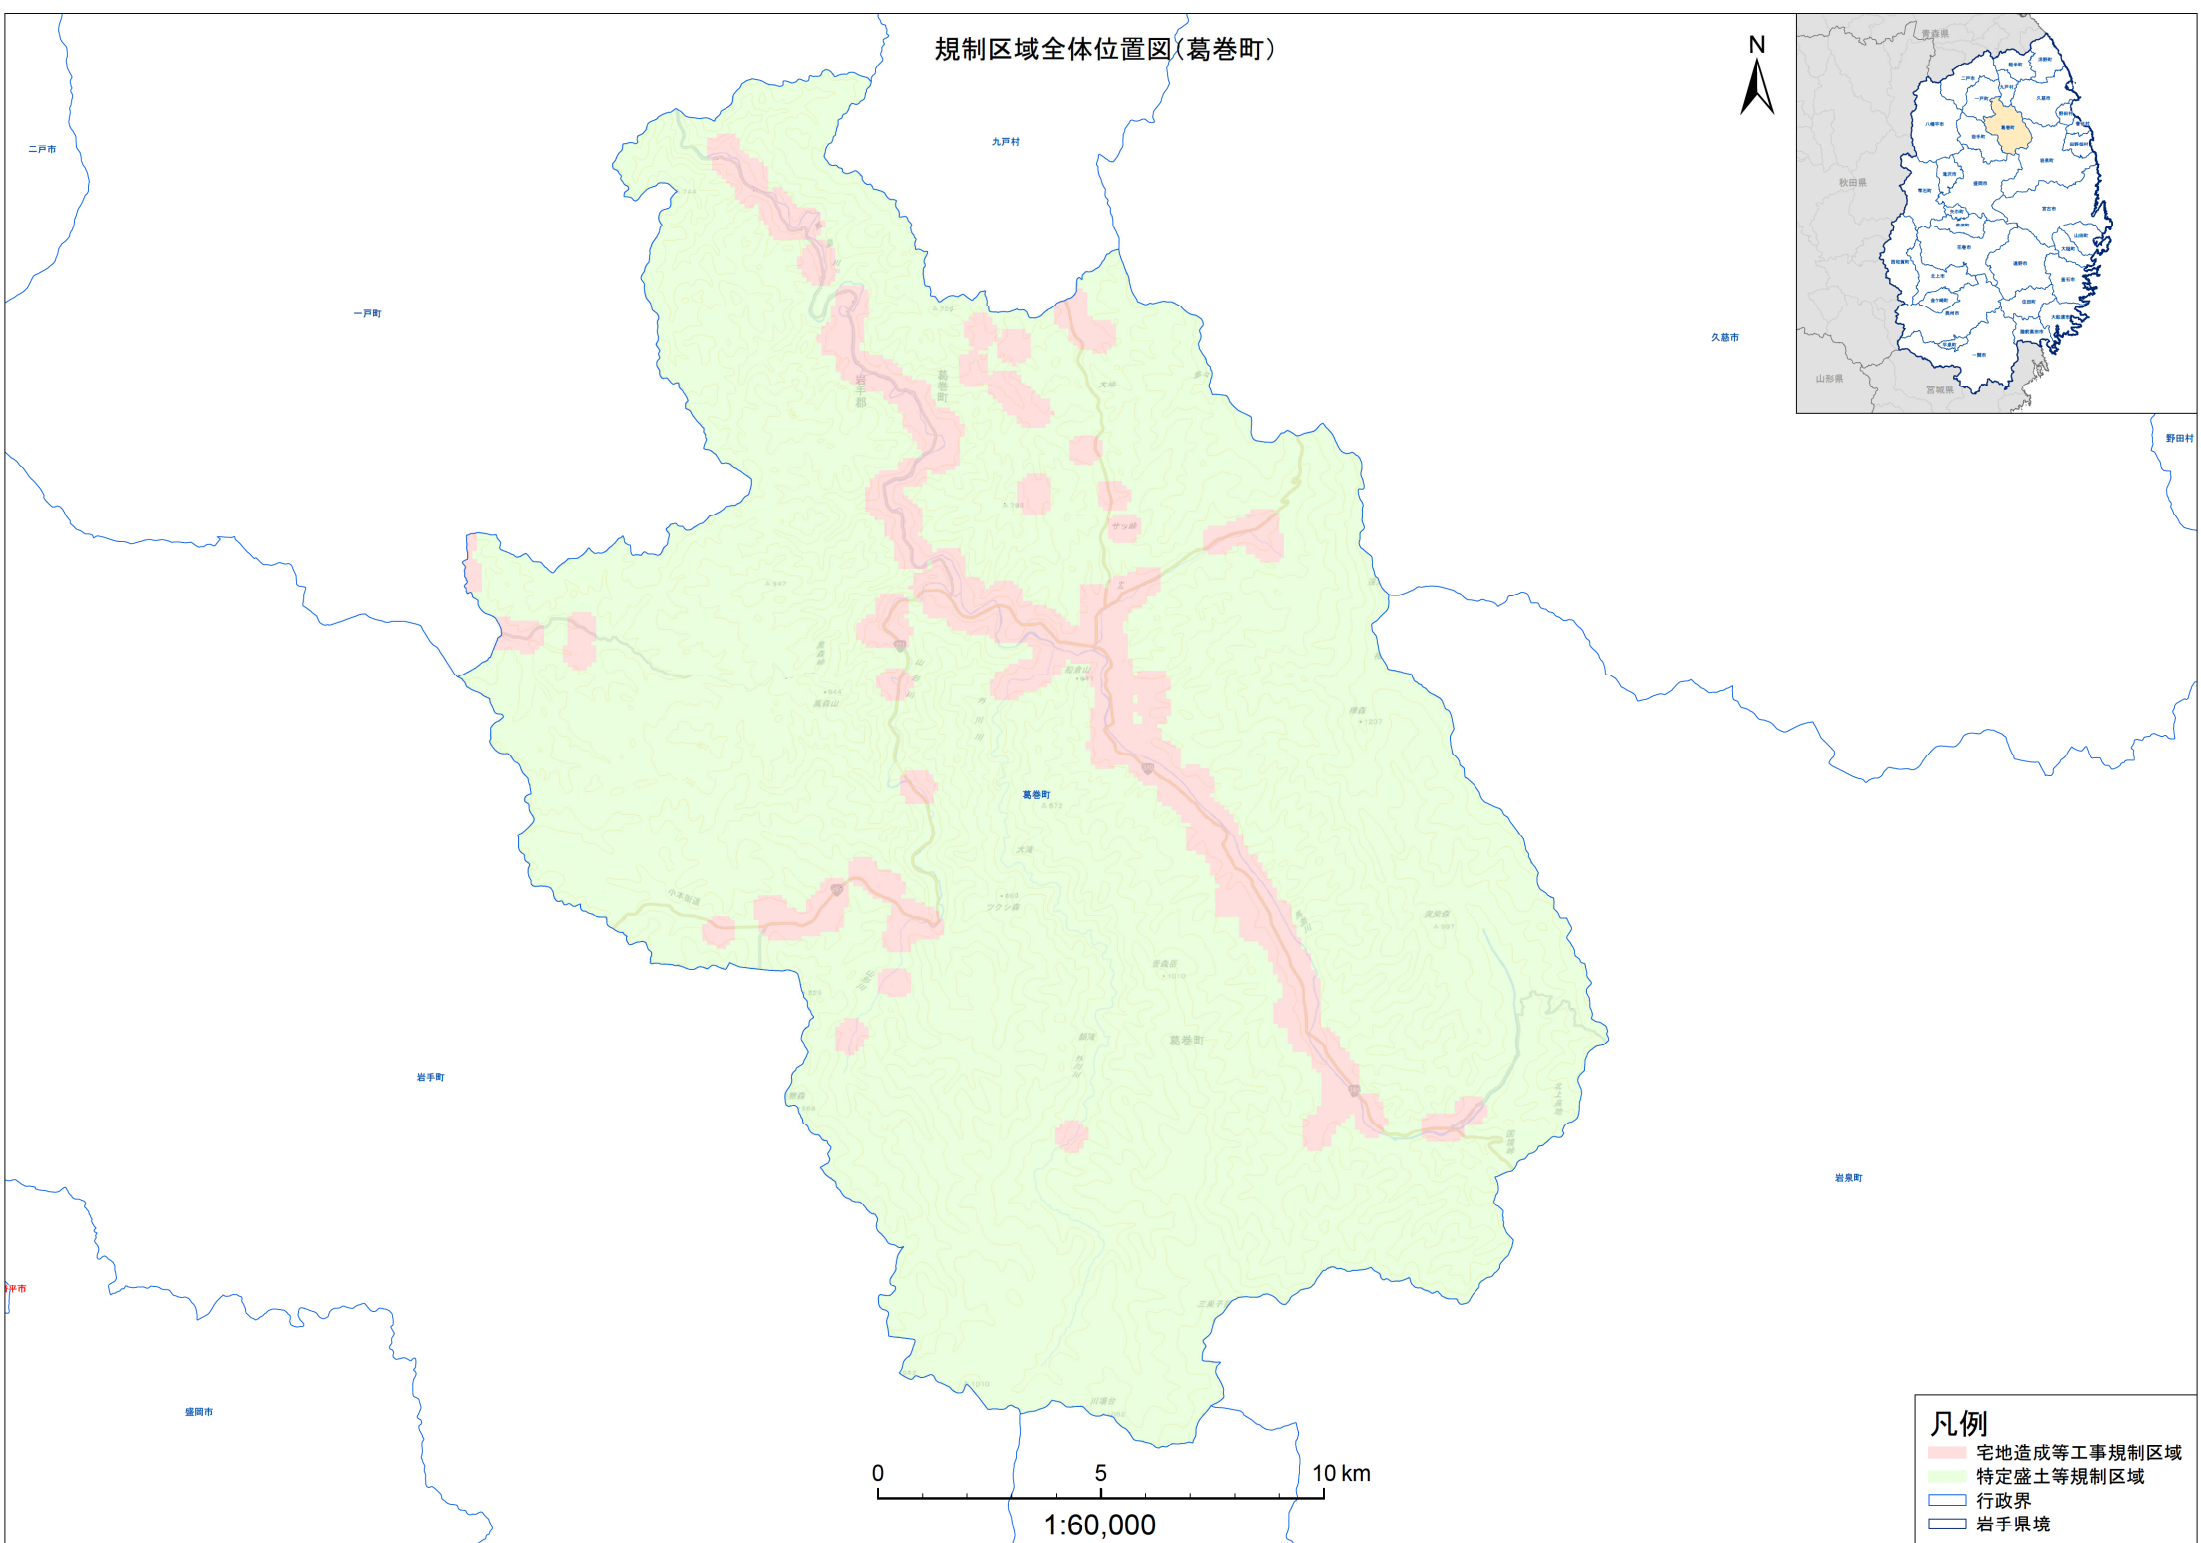

規制区域全体位置図(葛巻町)

凡例

- 宅地造成等工事規制区域
- 特定盛土等規制区域
- 行政界
- 岩手県境

規制区域全体位置図(葛巻町1)

一戸町

九戸村

久慈市

1:25,000

0

5

10 km

凡例

- 宅地造成等工事規制区域
- 特定盛土等規制区域
- 行政界
- 岩手県境

規制区域全体位置図(葛巻町2)

九戸村

久慈市

葛巻町

葛巻町

0

5

10 km

1:25,000

凡例

- 宅地造成等工事規制区域
- 特定盛土等規制区域
- 行政界
- 岩手県境

規制区域全体位置図(葛巻町3)

凡例

- 宅地造成等工事規制区域
- 特定盛土等規制区域
- 行政界
- 岩手県境

0 5 10 km
1:25,000

規制区域全体位置図(葛巻町4)

- 凡例**
- 宅地造成等工事規制区域
 - 特定盛土等規制区域
 - 行政界
 - 岩手県境

1:25,000

規制区域全体位置図(葛巻町5)