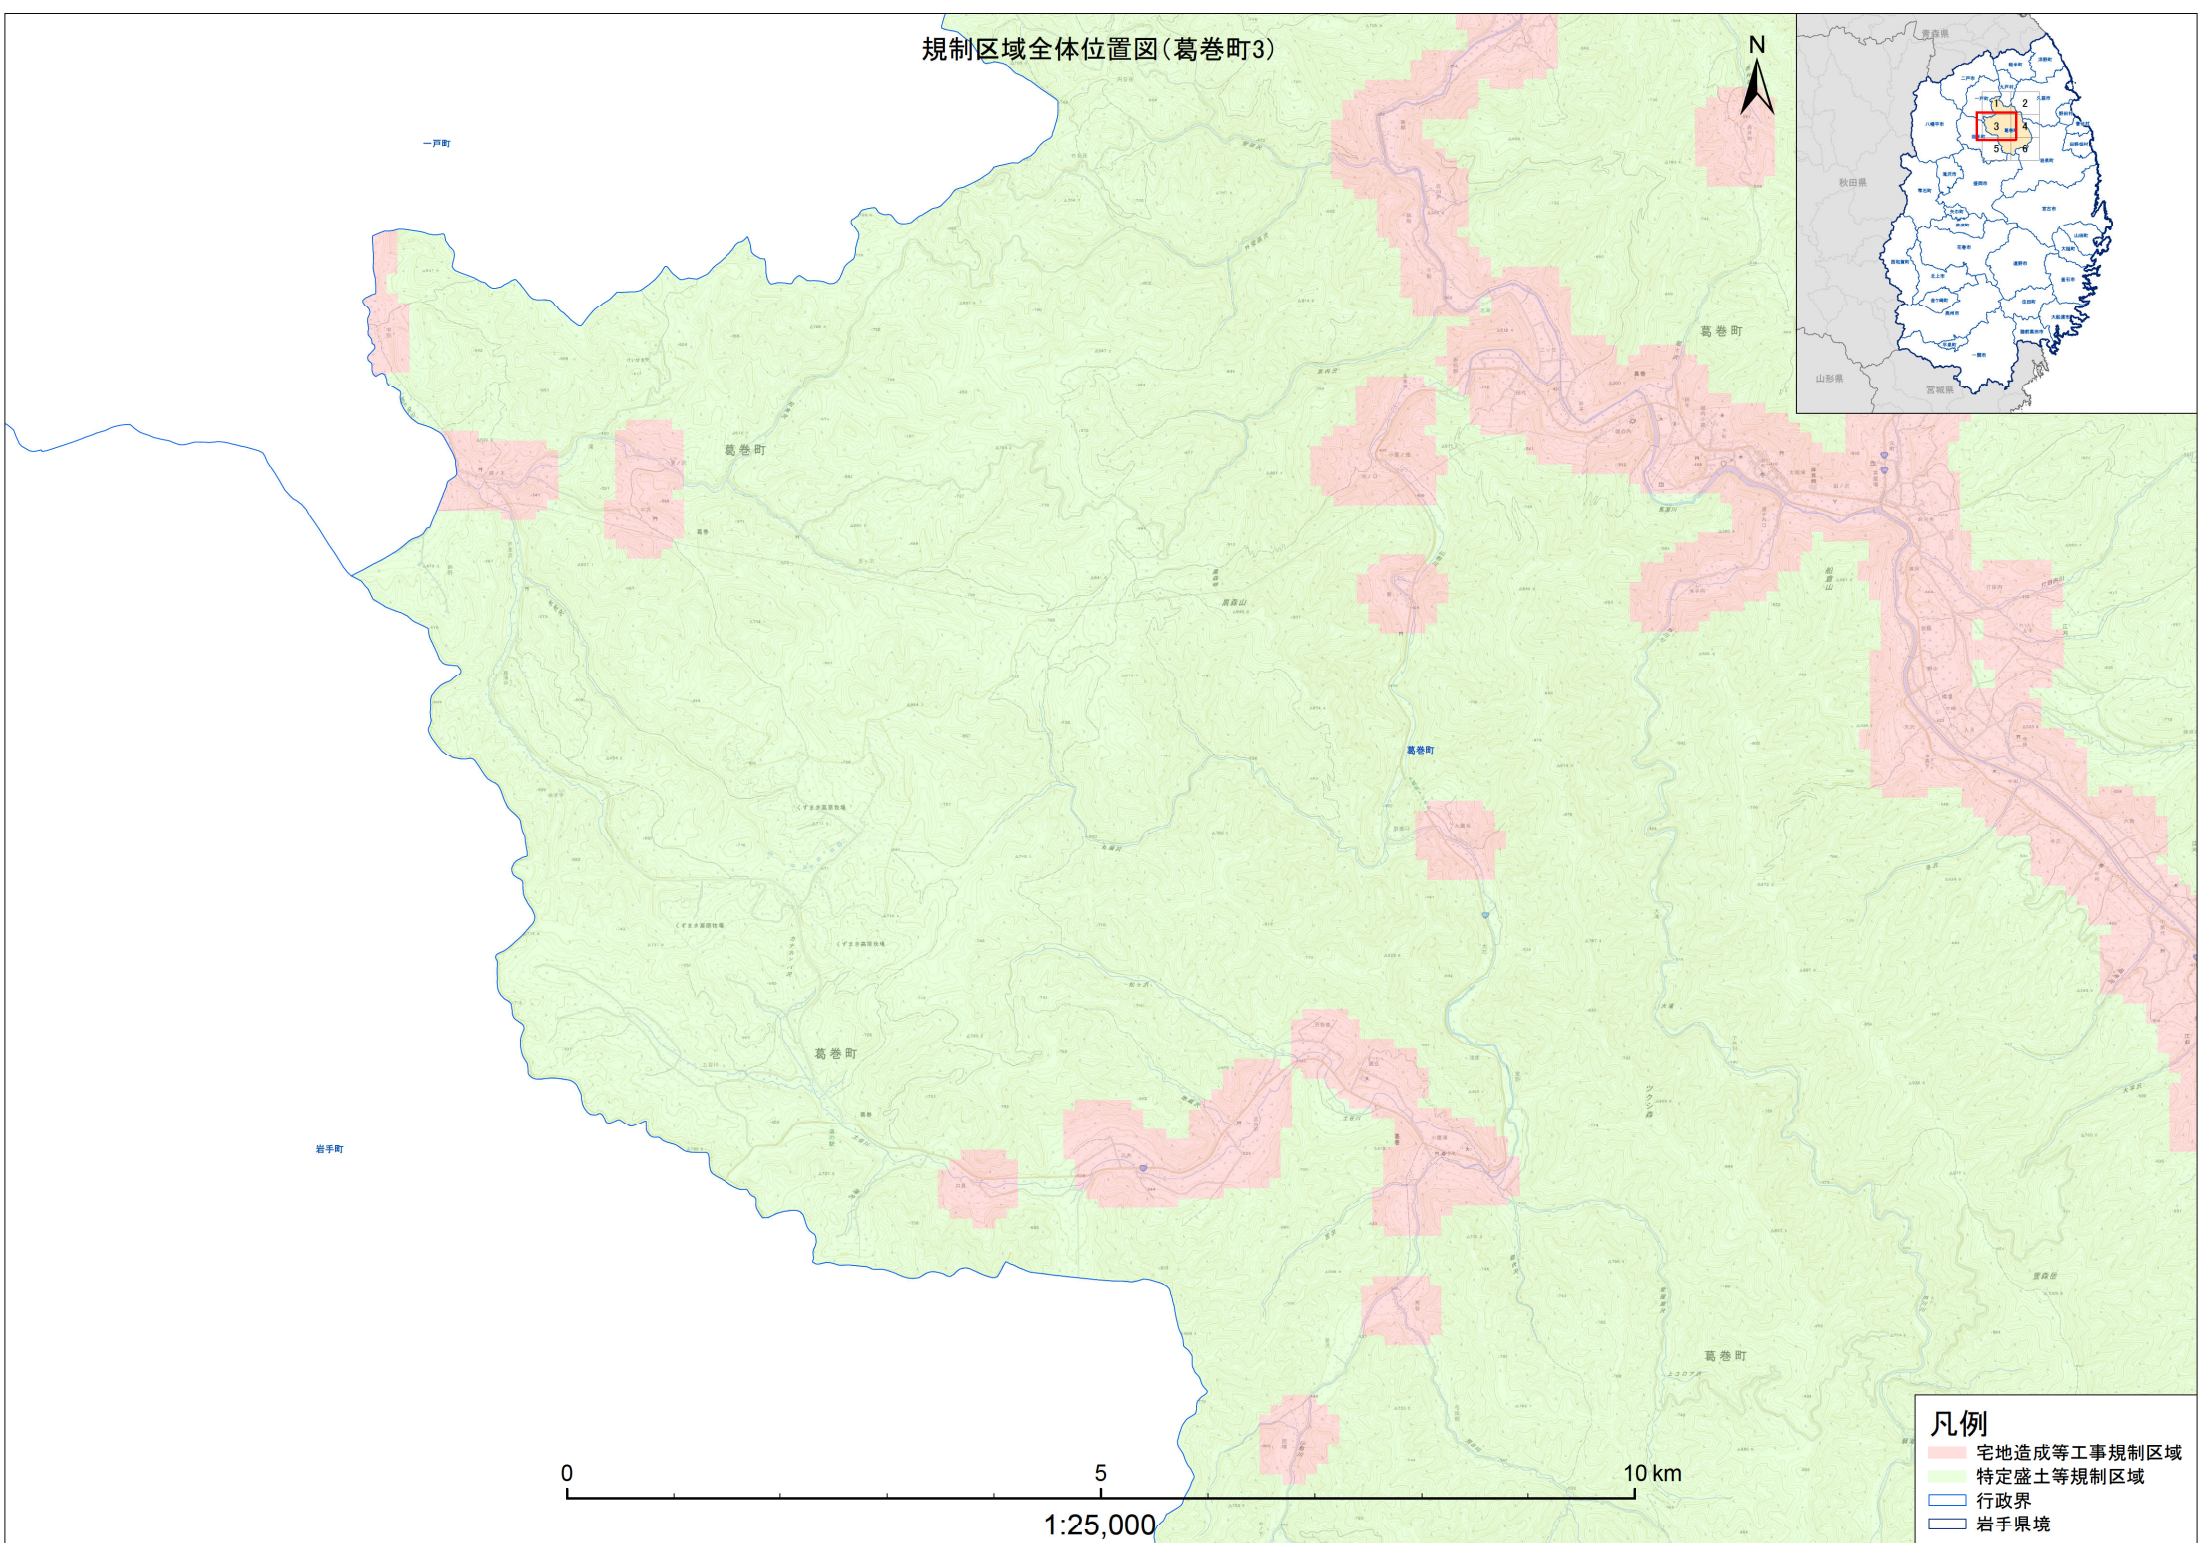

規制区域全体位置図(葛巻町3)

凡例

- 宅地造成等工事規制区域
- 特定盛土等規制区域
- 行政界
- 岩手県境

0 5 10 km
1:25,000

規制区域全体位置図(葛巻町4)

- 凡例**
- 宅地造成等工事規制区域
 - 特定盛土等規制区域
 - 行政界
 - 岩手県境

1:25,000

規制区域全体位置図(葛巻町5)