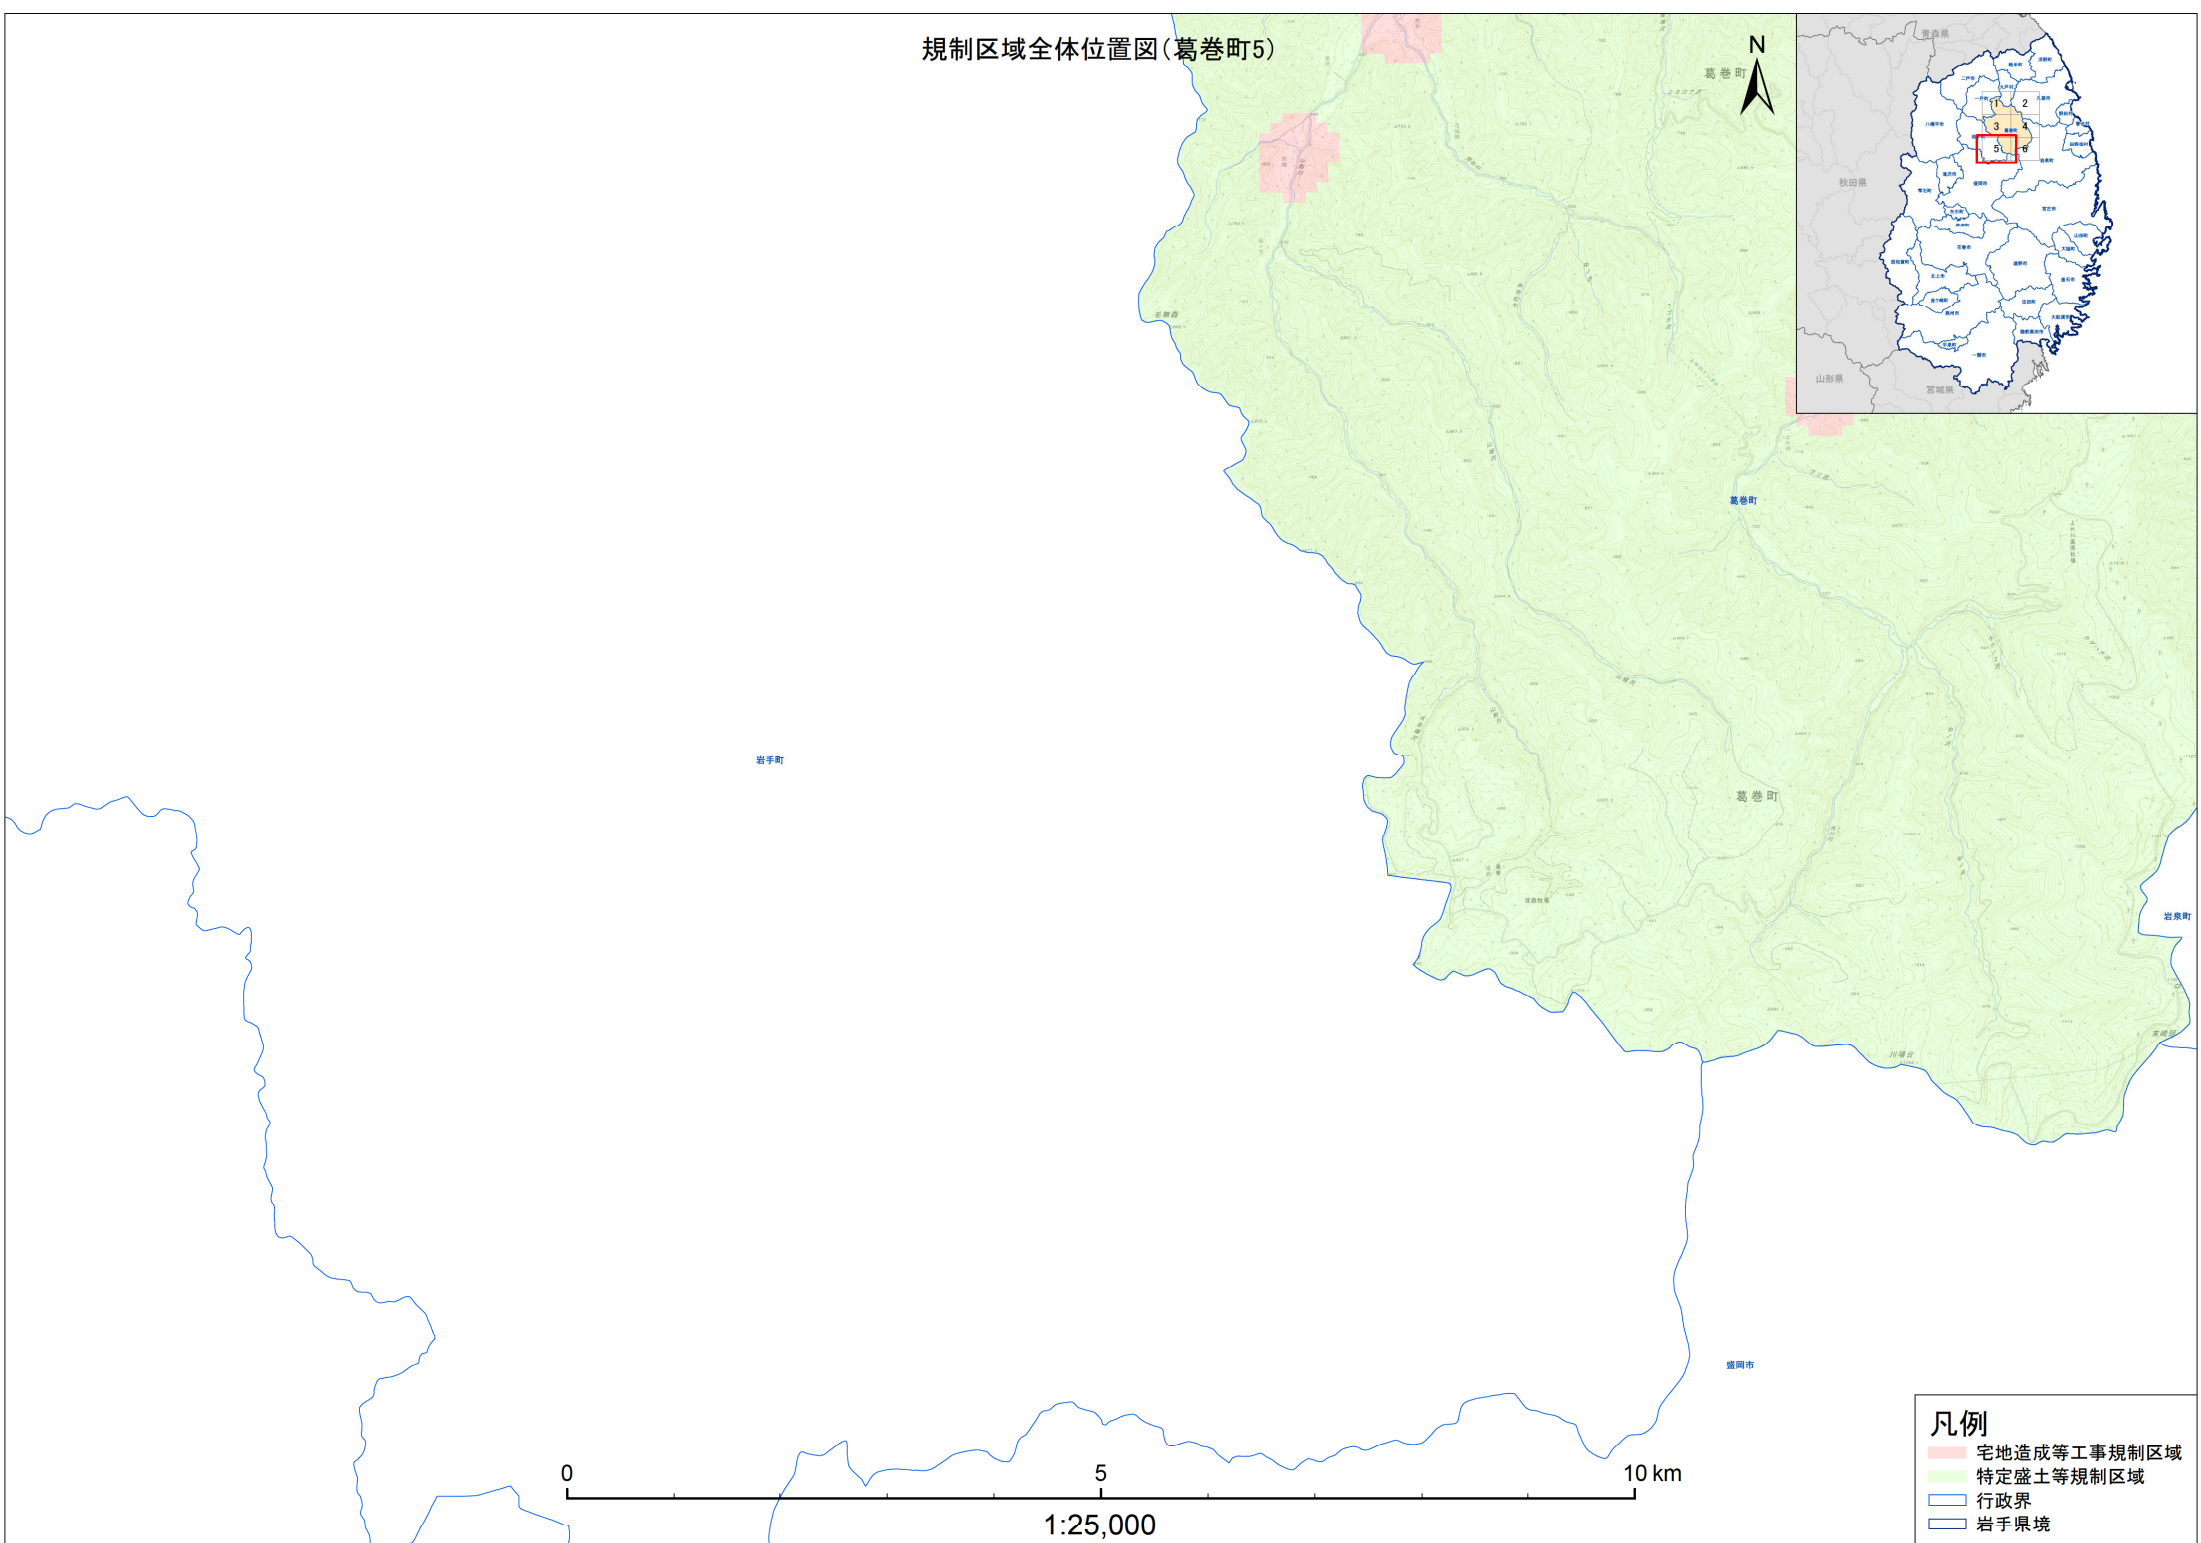

規制区域全体位置図(葛巻町3)

凡例

- 宅地造成等工事規制区域
- 特定盛土等規制区域
- 行政界
- 岩手県境

0 5 10 km
1:25,000

規制区域全体位置図(葛巻町4)

- 凡例**
- 宅地造成等工事規制区域
 - 特定盛土等規制区域
 - 行政界
 - 岩手県境

1:25,000

規制区域全体位置図(葛巻町5)