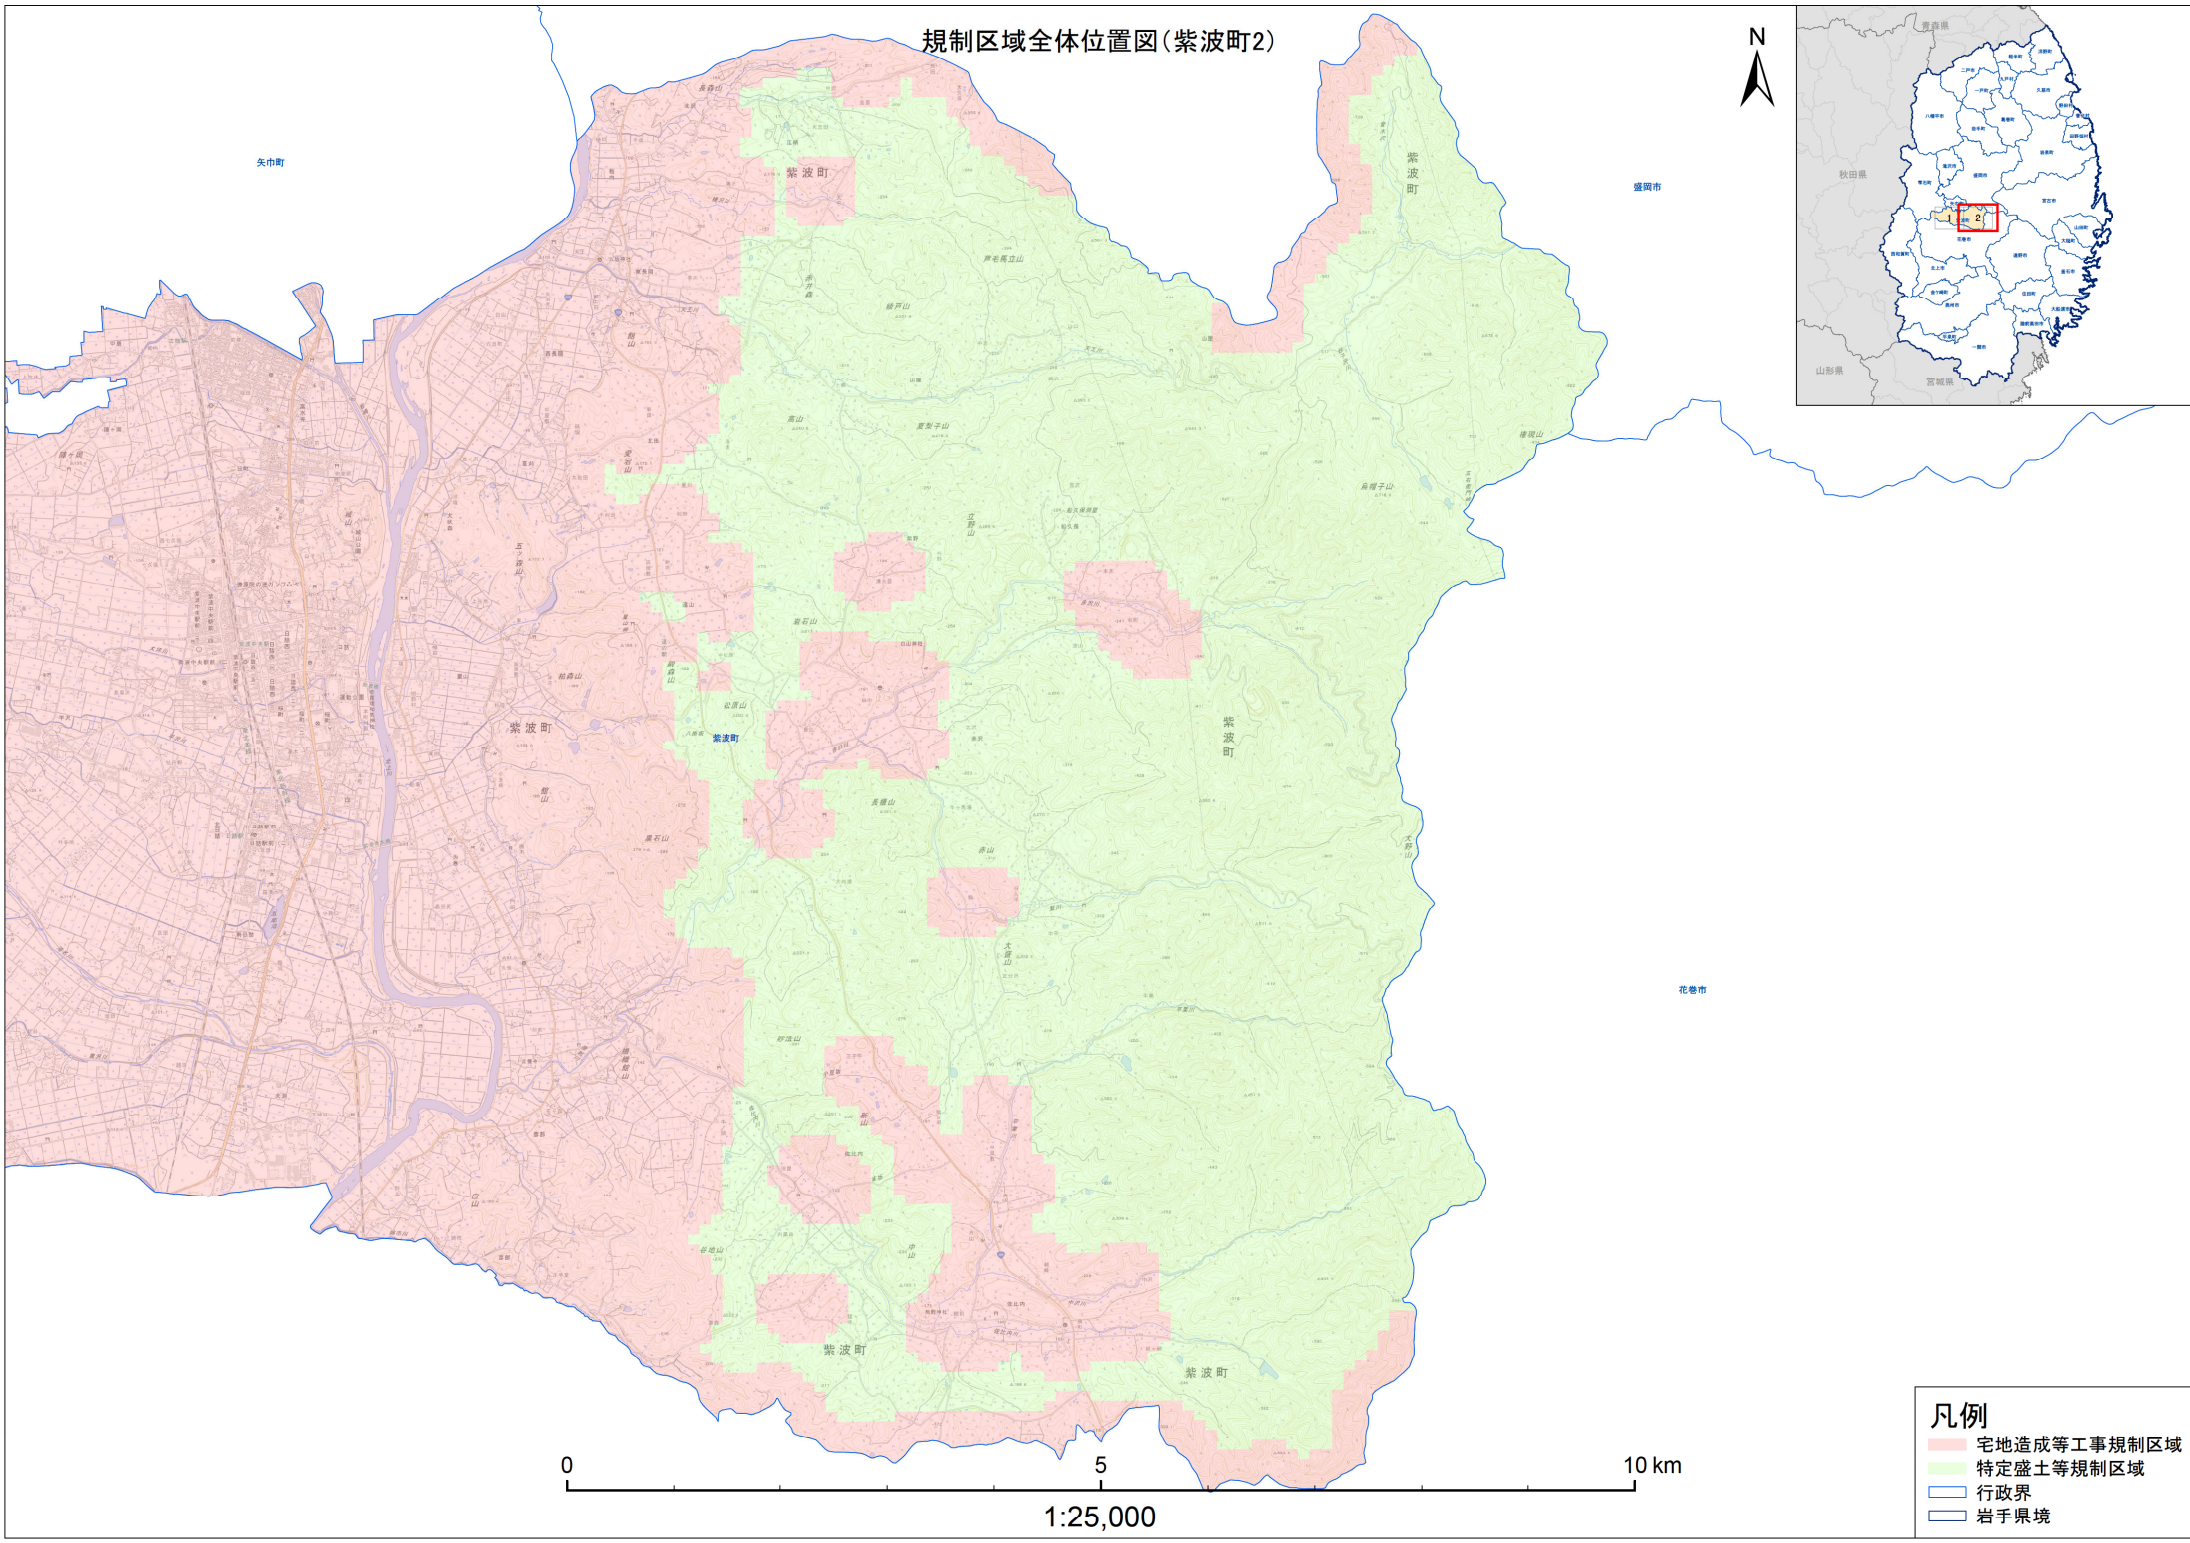

規制区域全体位置図(紫波町)

- 凡例**
- 宅地造成等工事規制区域
 - 特定盛土等規制区域
 - 行政界
 - 岩手県境

規制区域全体位置図(紫波町1)

1:25,000

- 凡例
- 宅地造成等工事規制区域
 - 特定盛土等規制区域
 - 行政界
 - 岩手県境

規制区域全体位置図(紫波町2)

1:25,000

- 凡例**
- 宅地造成等工事規制区域
 - 特定盛土等規制区域
 - 行政界
 - 岩手県境