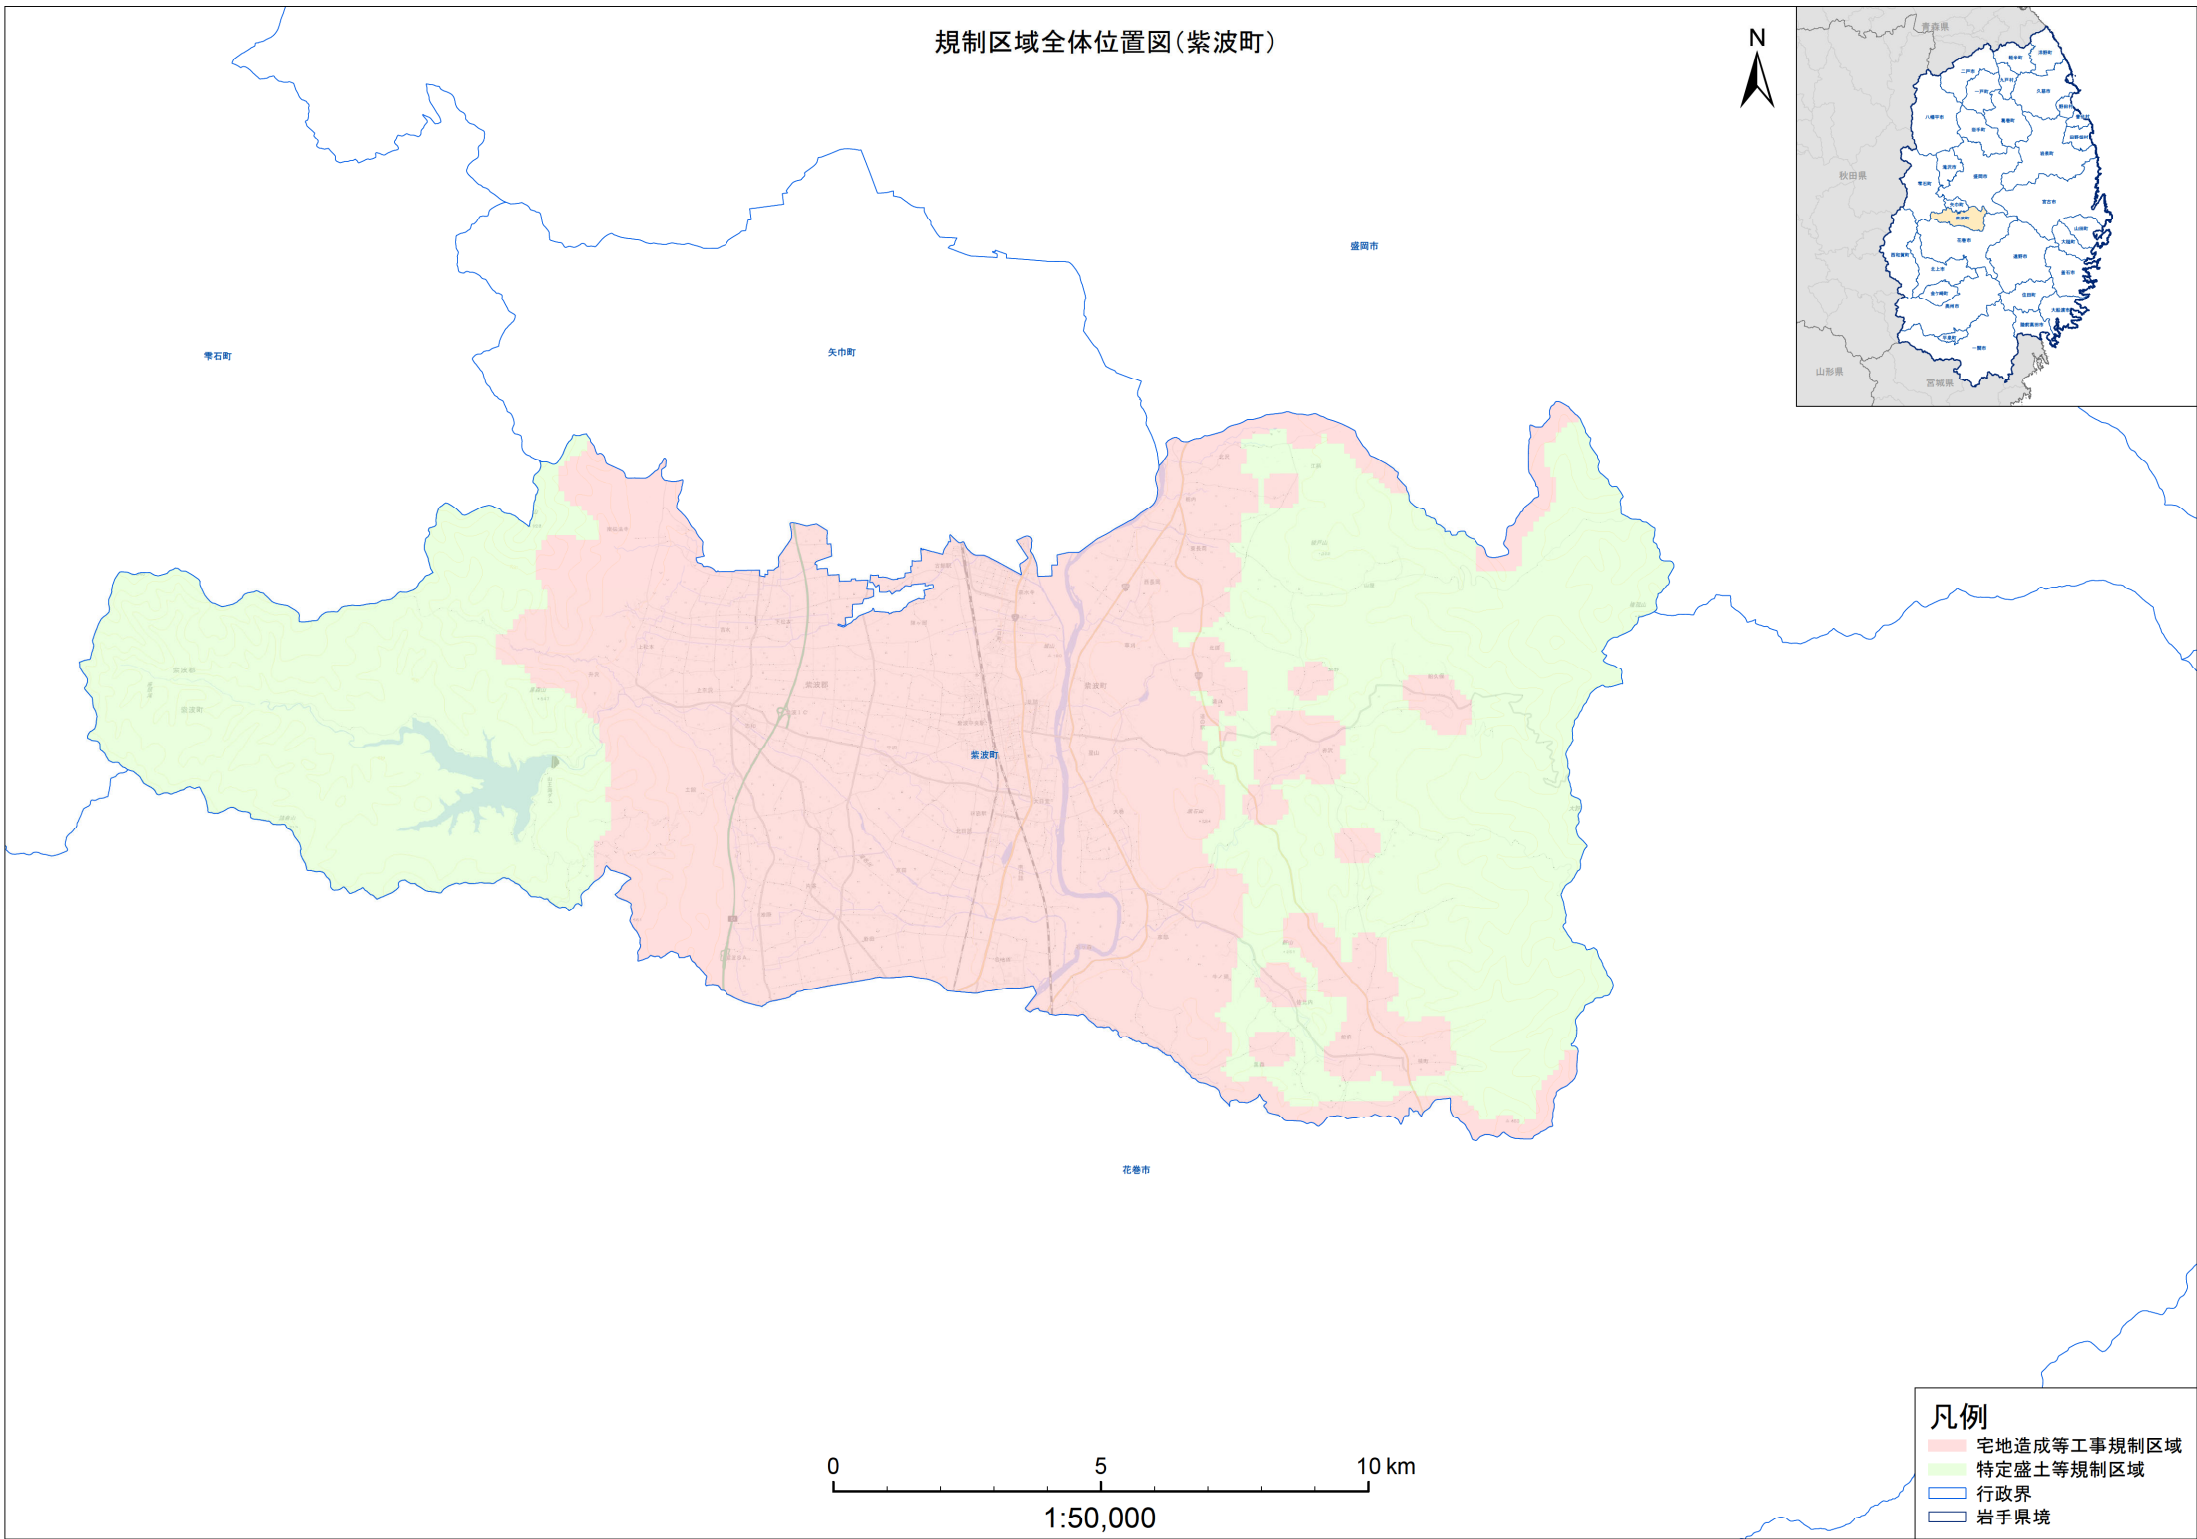

規制区域全体位置図(紫波町)

- 凡例**
- 宅地造成等工事規制区域
 - 特定盛土等規制区域
 - 行政界
 - 岩手県境

規制区域全体位置図(紫波町1)

1:25,000

- 凡例
- 宅地造成等工事規制区域
 - 特定盛土等規制区域
 - 行政界
 - 岩手県境

規制区域全体位置図(紫波町2)

1:25,000

- 凡例**
- 宅地造成等工事規制区域
 - 特定盛土等規制区域
 - 行政界
 - 岩手県境