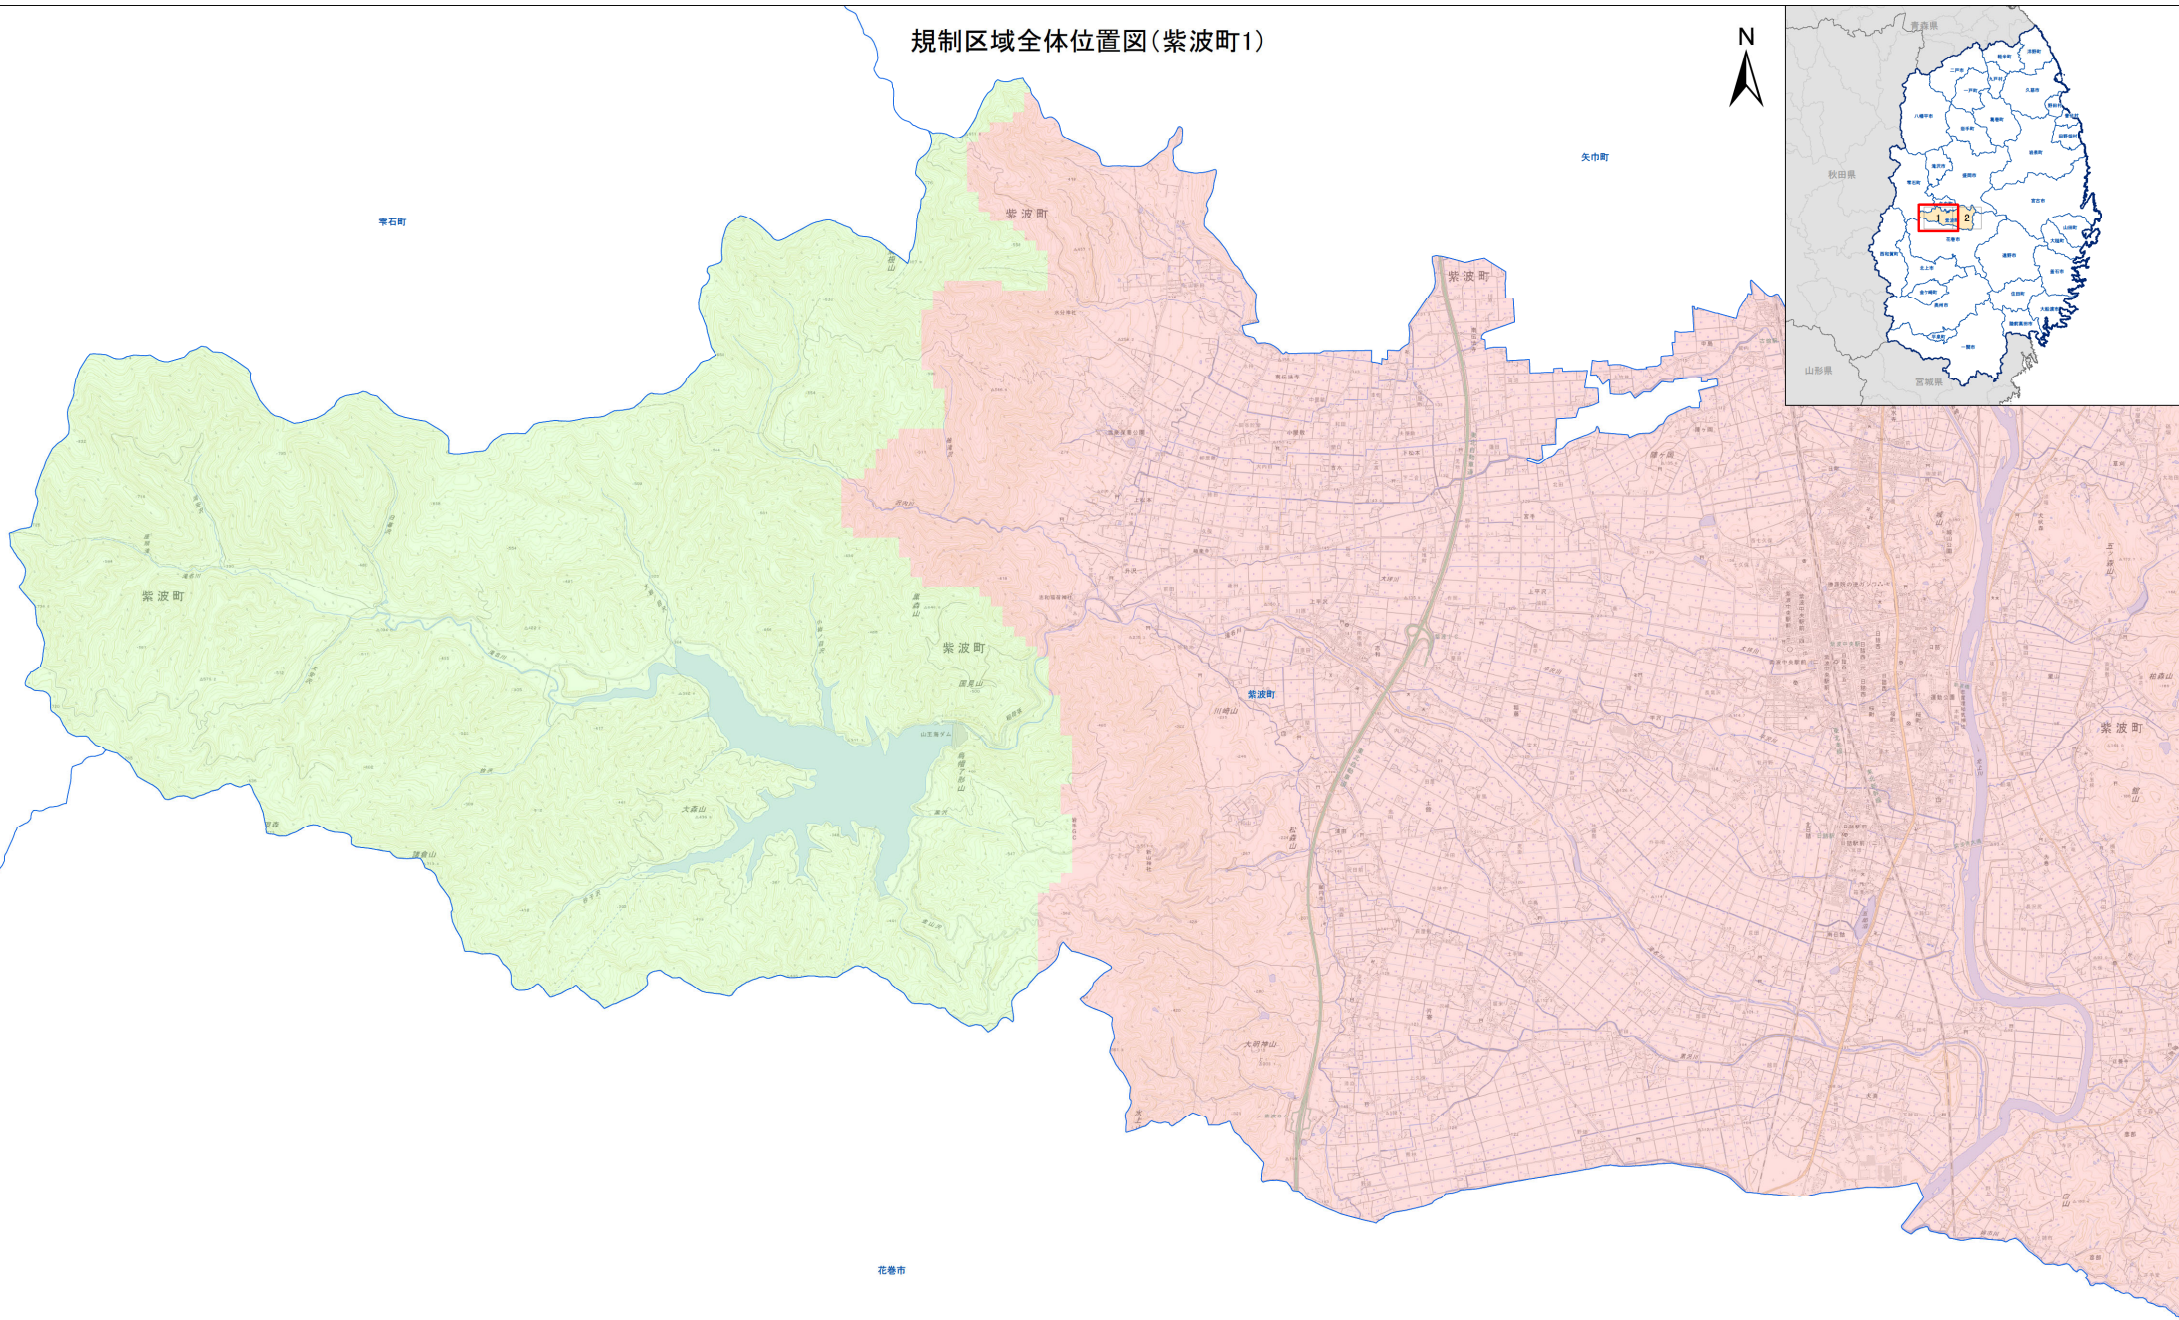

規制区域全体位置図(紫波町)

- 凡例**
- 宅地造成等工事規制区域
 - 特定盛土等規制区域
 - 行政界
 - 岩手県境

規制区域全体位置図(紫波町1)

1:25,000

- 凡例
- 宅地造成等工事規制区域
 - 特定盛土等規制区域
 - 行政界
 - 岩手県境

規制区域全体位置図(紫波町2)

1:25,000

- 凡例**
- 宅地造成等工事規制区域
 - 特定盛土等規制区域
 - 行政界
 - 岩手県境