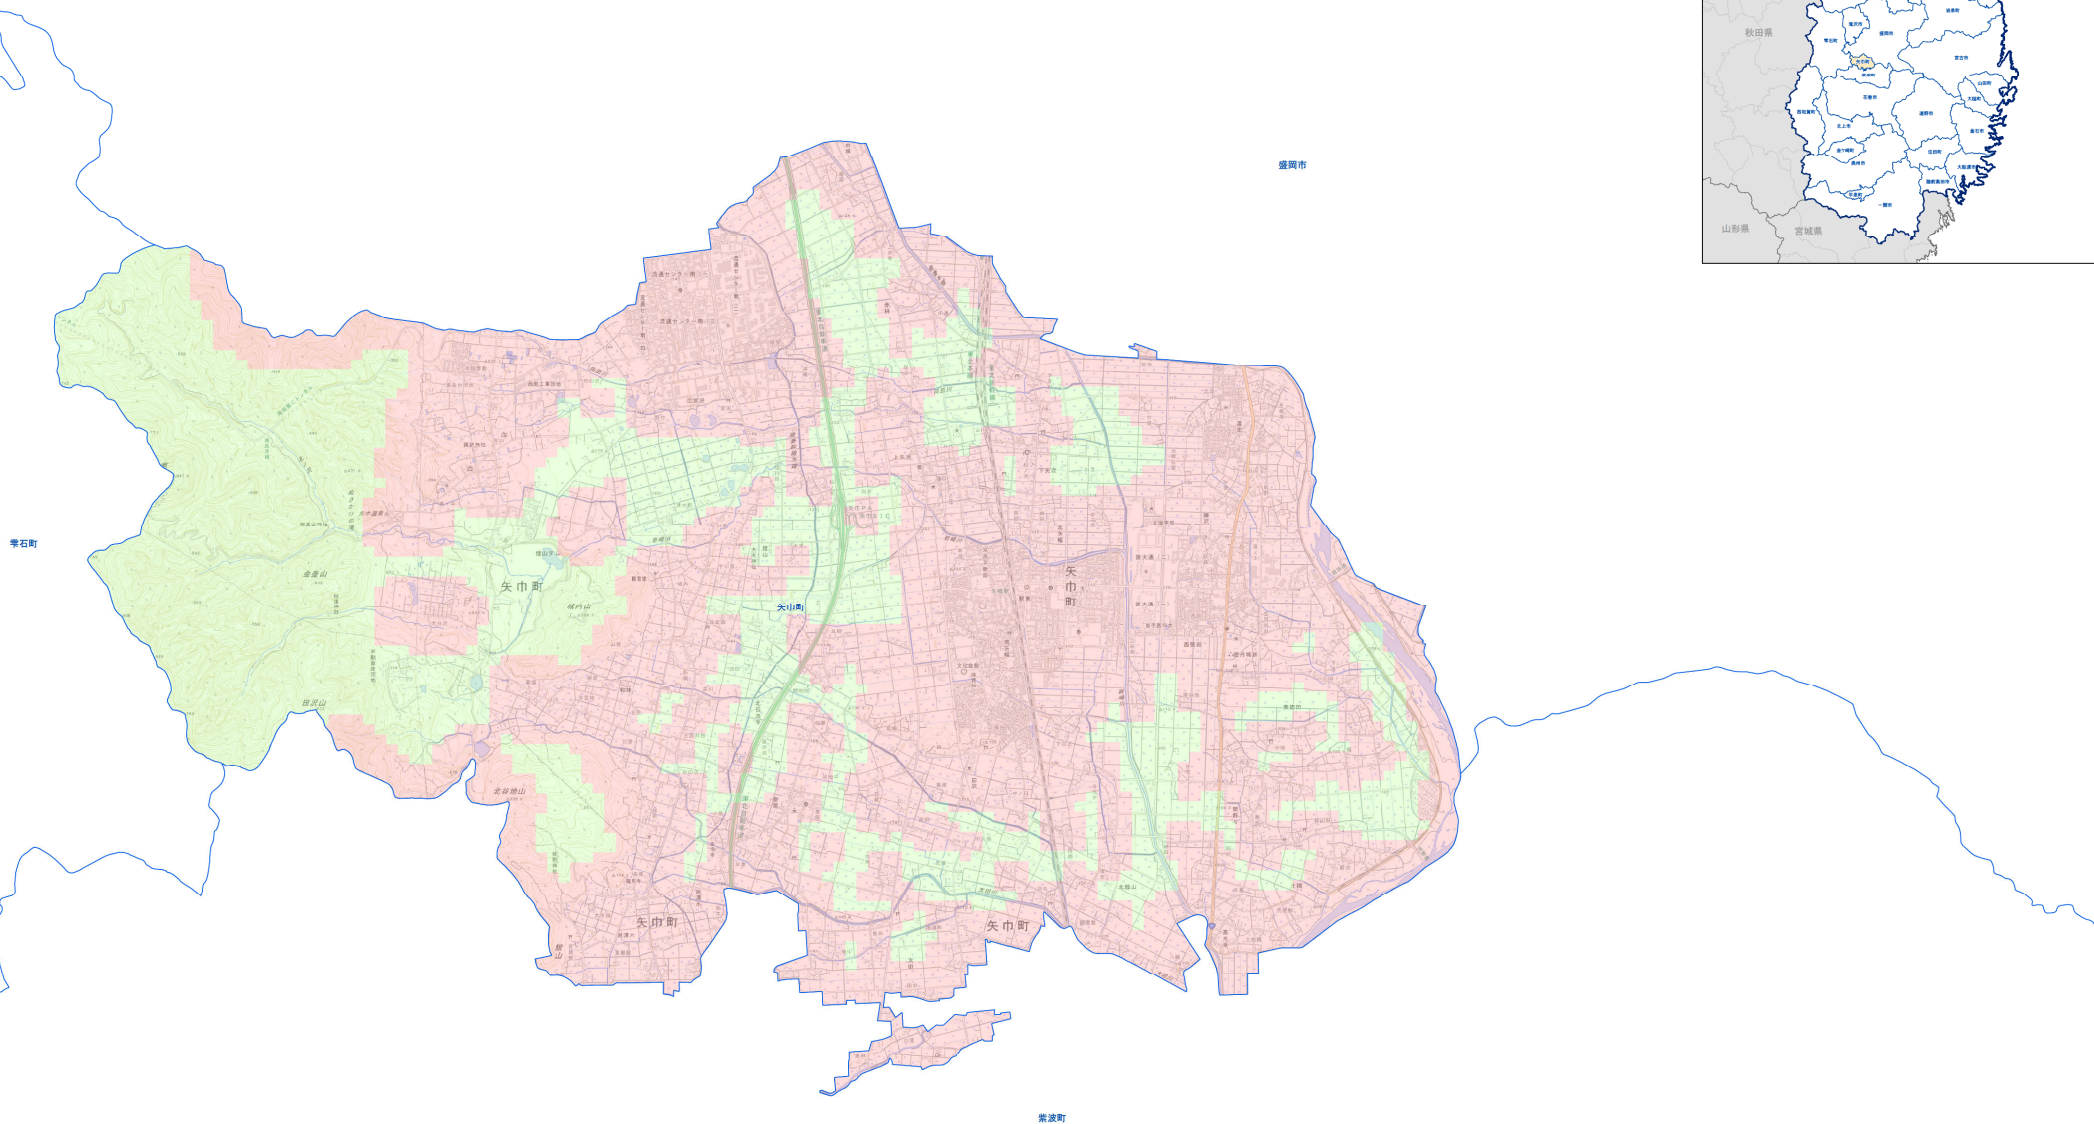

規制区域全体位置図(矢巾町)

1:25,000

- 凡例**
- 宅地造成等工事規制区域
 - 特定盛土等規制区域
 - 行政界
 - 岩手県境