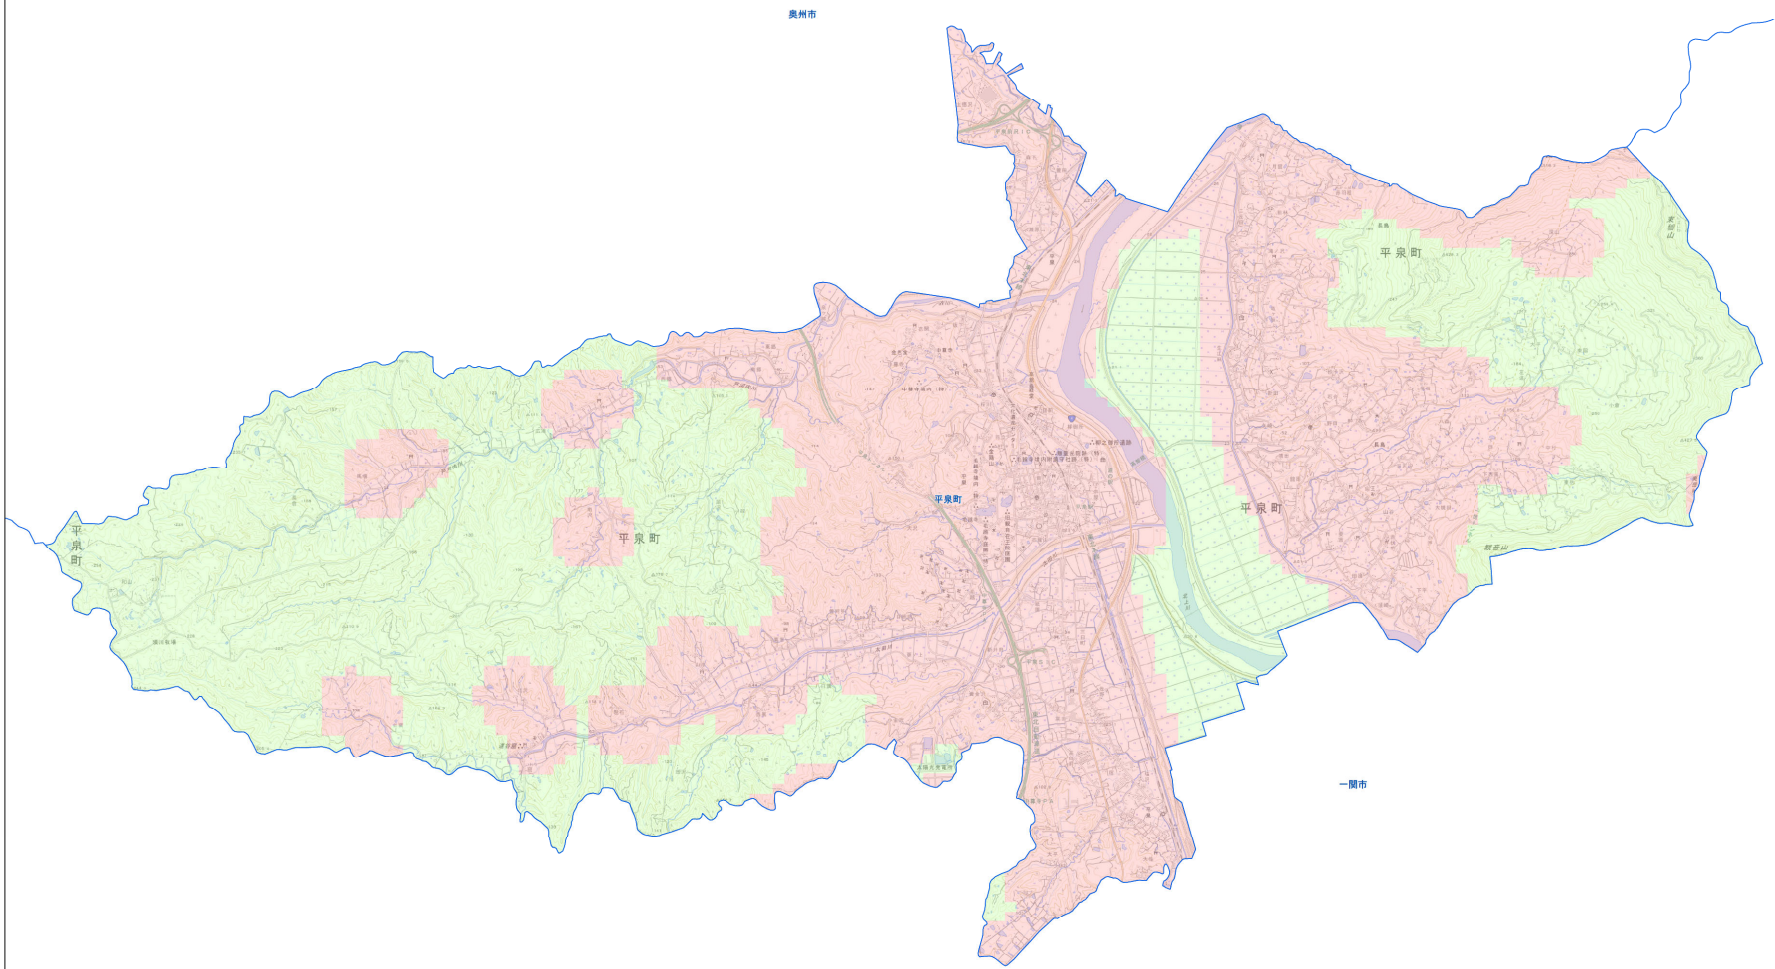

規制区域全体位置図(平泉町)

1:25,000

- 凡例**
- 宅地造成等工事規制区域
 - 特定盛土等規制区域
 - 行政界
 - 岩手県境