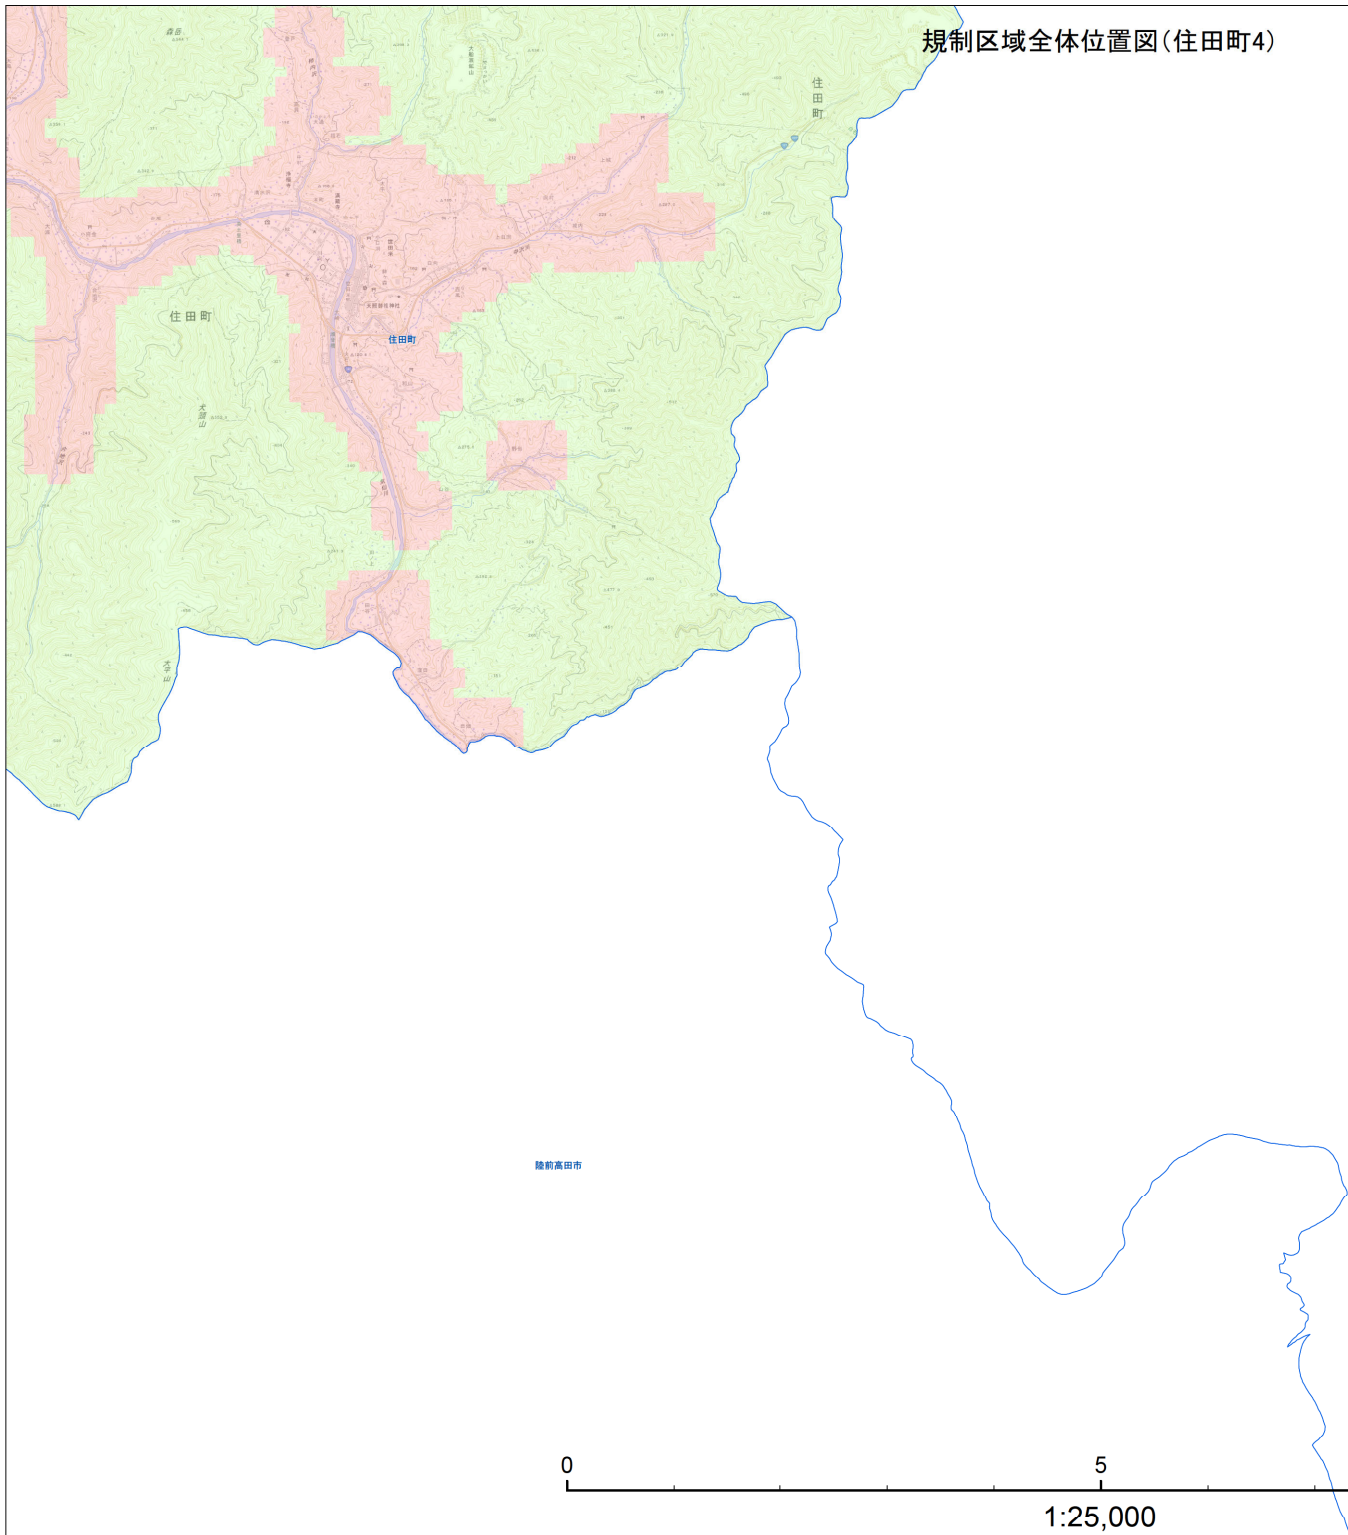

規制区域全体位置図(住田町)

- 凡例**
- 宅地造成等工事規制区域
 - 特定盛土等規制区域
 - 行政界
 - 岩手県境

0 5 10 km
1:50,000

規制区域全体位置図(住田町1)

- 凡例**
- 宅地造成等工事規制区域
 - 特定盛土等規制区域
 - 行政界
 - 岩手県境

規制区域全体位置図(住田町2)

- 凡例**
- 宅地造成等工事規制区域
 - 特定盛土等規制区域
 - 行政界
 - 岩手県境

規制区域全体位置図(住田町3)

- 凡例**
- 宅地造成等工事規制区域
 - 特定盛土等規制区域
 - 行政界
 - 岩手県境

規制区域全体位置図(住田町4)

大船渡市

陸前高田市

- 凡例
- 宅地造成等工事規制区域
 - 特定盛土等規制区域
 - 行政界
 - 岩手県境