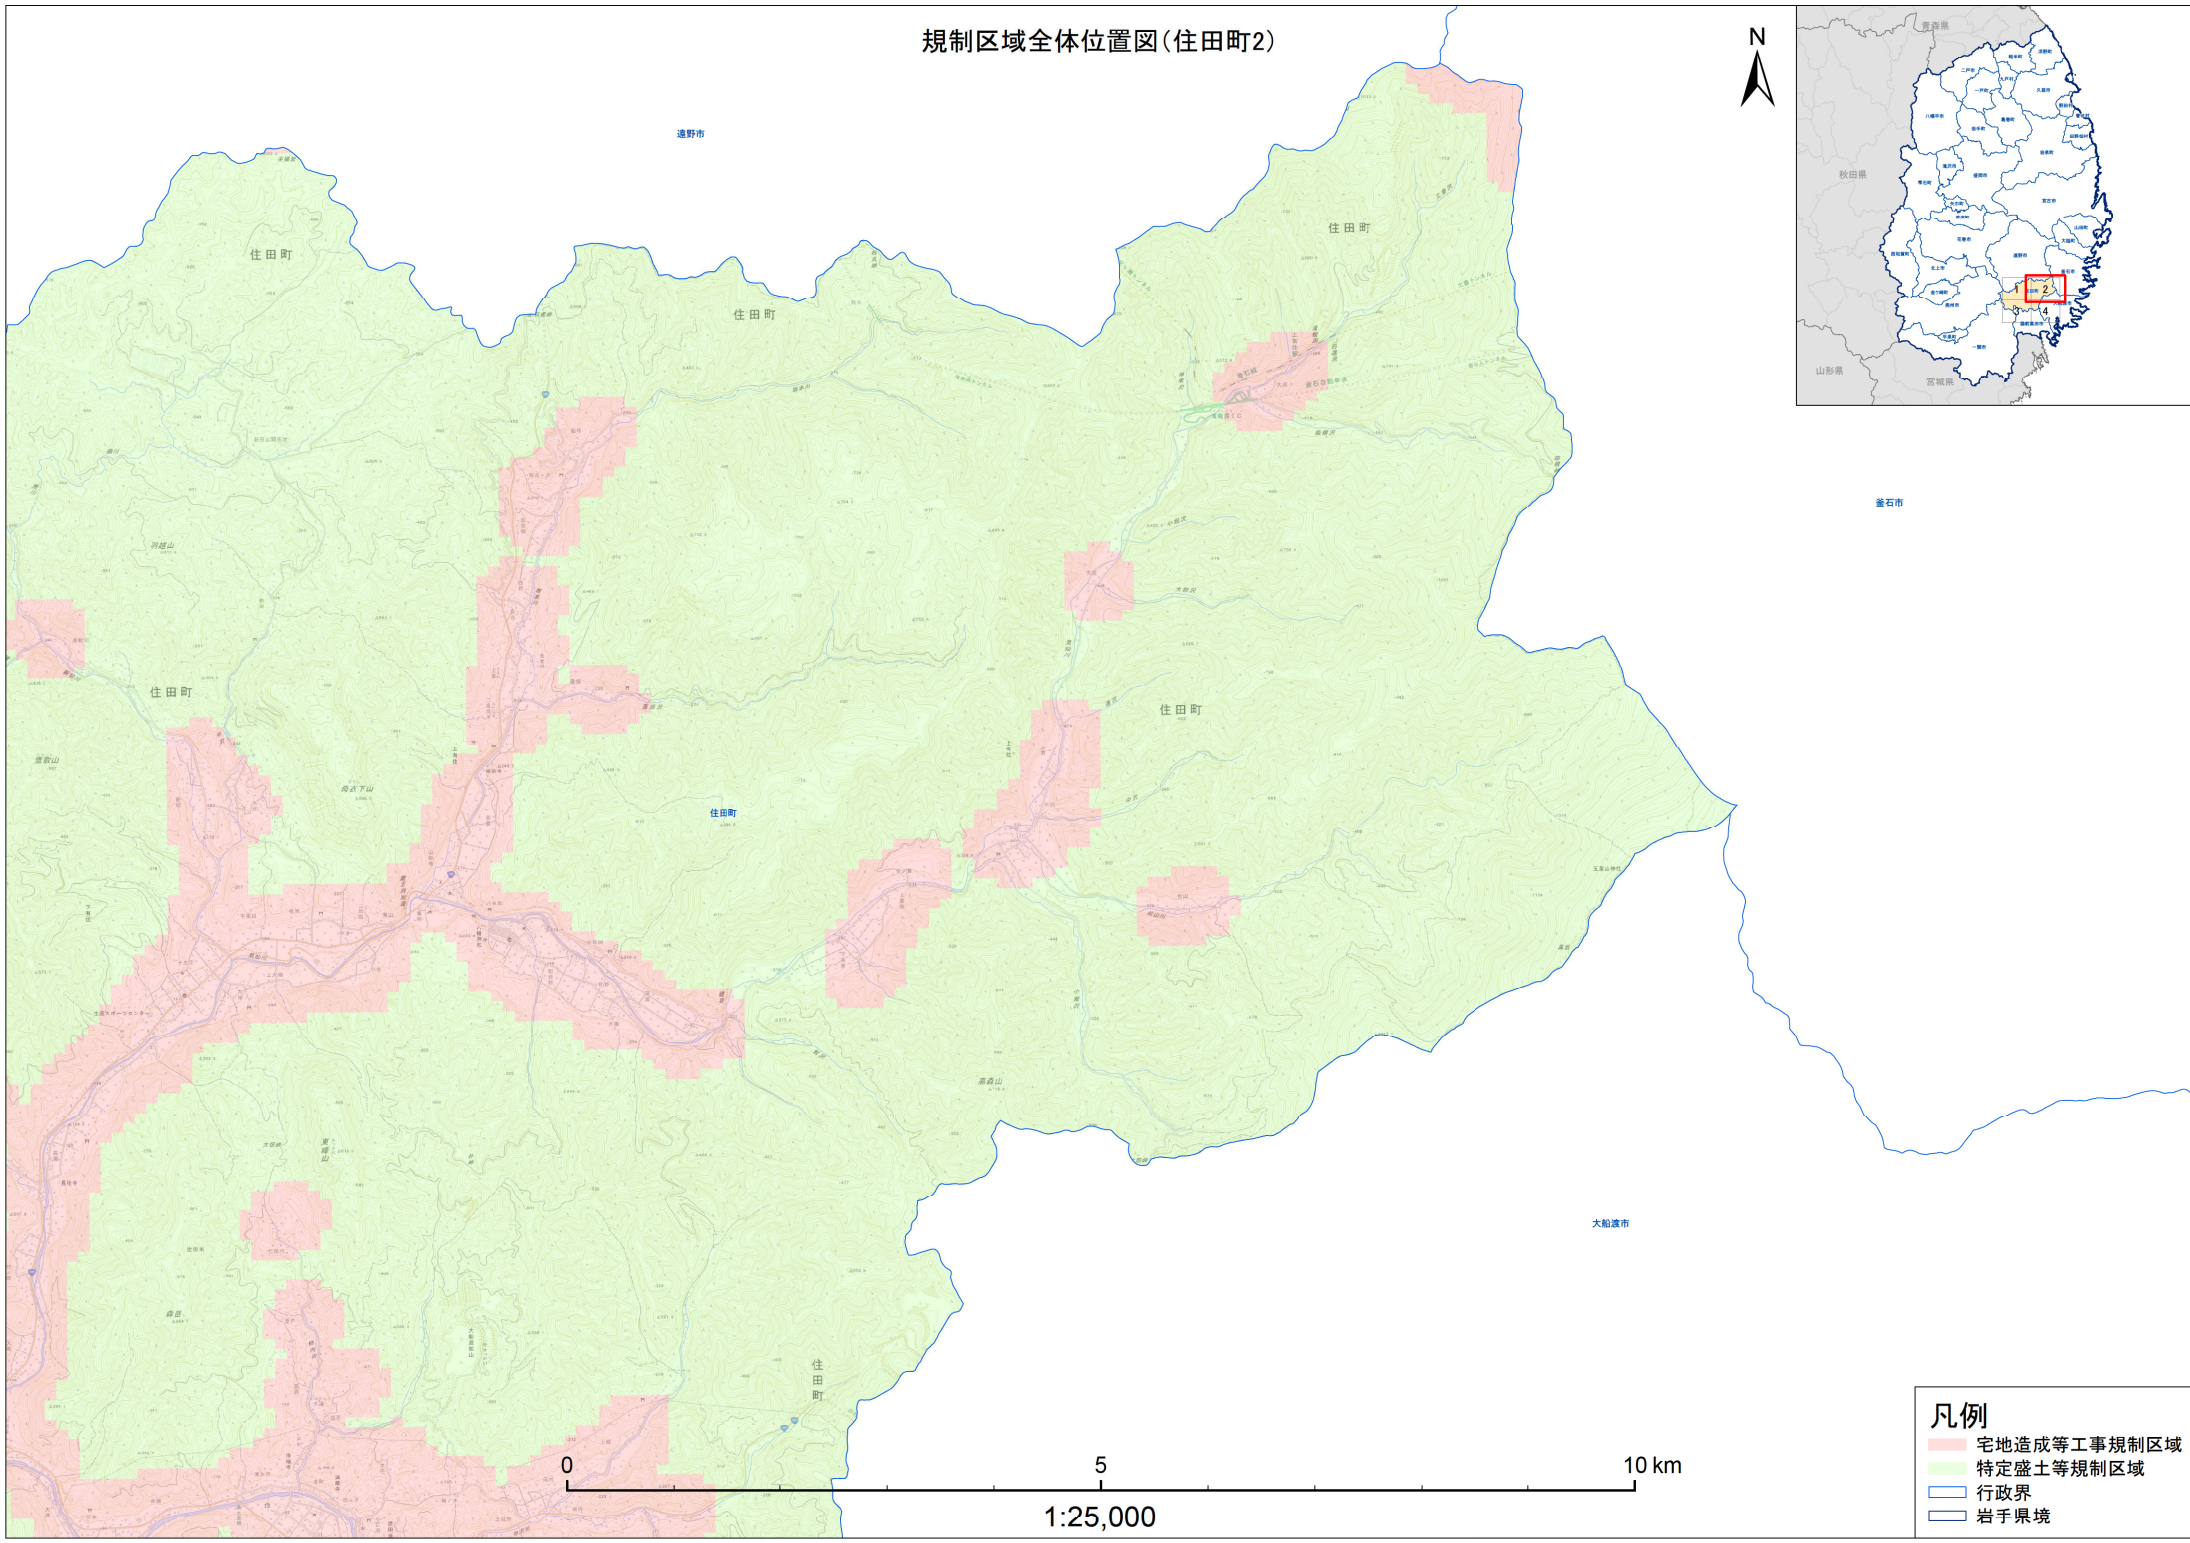

規制区域全体位置図(住田町)

- 凡例**
- 宅地造成等工事規制区域
 - 特定盛土等規制区域
 - 行政界
 - 岩手県境

0 5 10 km
1:50,000

規制区域全体位置図(住田町1)

- 凡例**
- 宅地造成等工事規制区域
 - 特定盛土等規制区域
 - 行政界
 - 岩手県境

規制区域全体位置図(住田町2)

- 凡例**
- 宅地造成等工事規制区域
 - 特定盛土等規制区域
 - 行政界
 - 岩手県境

規制区域全体位置図(住田町3)

- 凡例**
- 宅地造成等工事規制区域
 - 特定盛土等規制区域
 - 行政界
 - 岩手県境

規制区域全体位置図(住田町4)

大船渡市

陸前高田市

- 凡例
- 宅地造成等工事規制区域
 - 特定盛土等規制区域
 - 行政界
 - 岩手県境