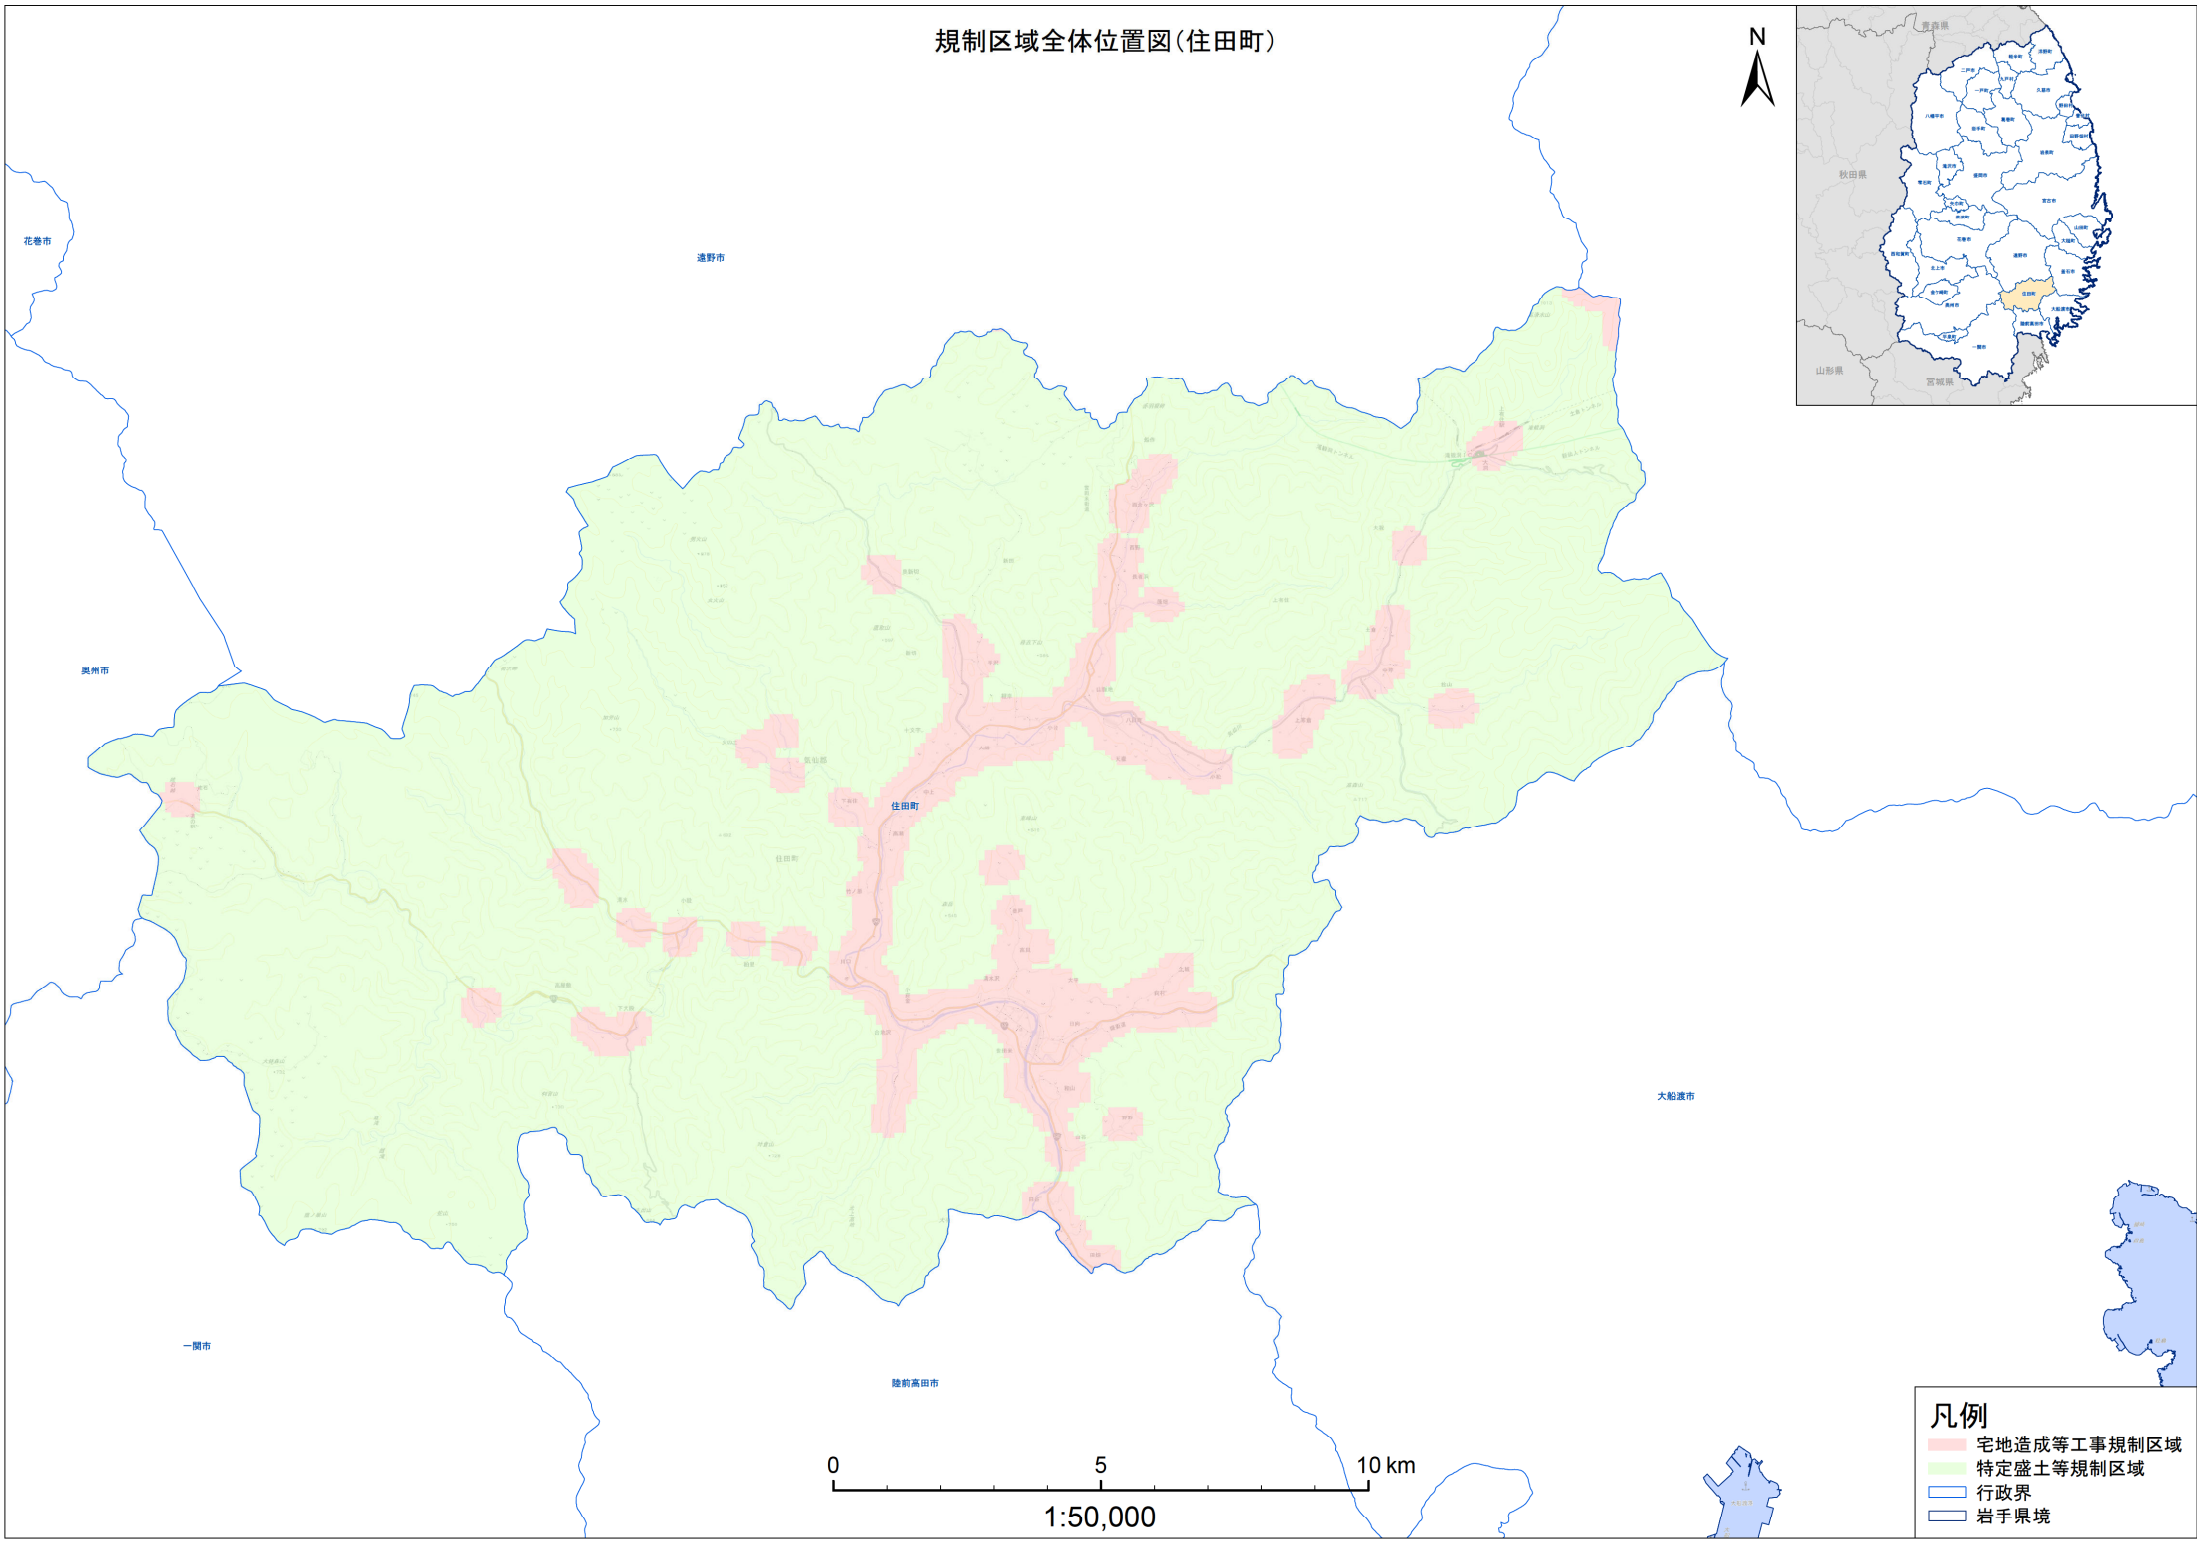

規制区域全体位置図(住田町)

- 凡例**
- 宅地造成等工事規制区域
 - 特定盛土等規制区域
 - 行政界
 - 岩手県境

0 5 10 km
1:50,000

規制区域全体位置図(住田町1)

- 凡例**
- 宅地造成等工事規制区域
 - 特定盛土等規制区域
 - 行政界
 - 岩手県境

規制区域全体位置図(住田町2)

- 凡例**
- 宅地造成等工事規制区域
 - 特定盛土等規制区域
 - 行政界
 - 岩手県境

規制区域全体位置図(住田町3)

- 凡例**
- 宅地造成等工事規制区域
 - 特定盛土等規制区域
 - 行政界
 - 岩手県境

規制区域全体位置図(住田町4)

大船渡市

陸前高田市

- 凡例
- 宅地造成等工事規制区域
 - 特定盛土等規制区域
 - 行政界
 - 岩手県境