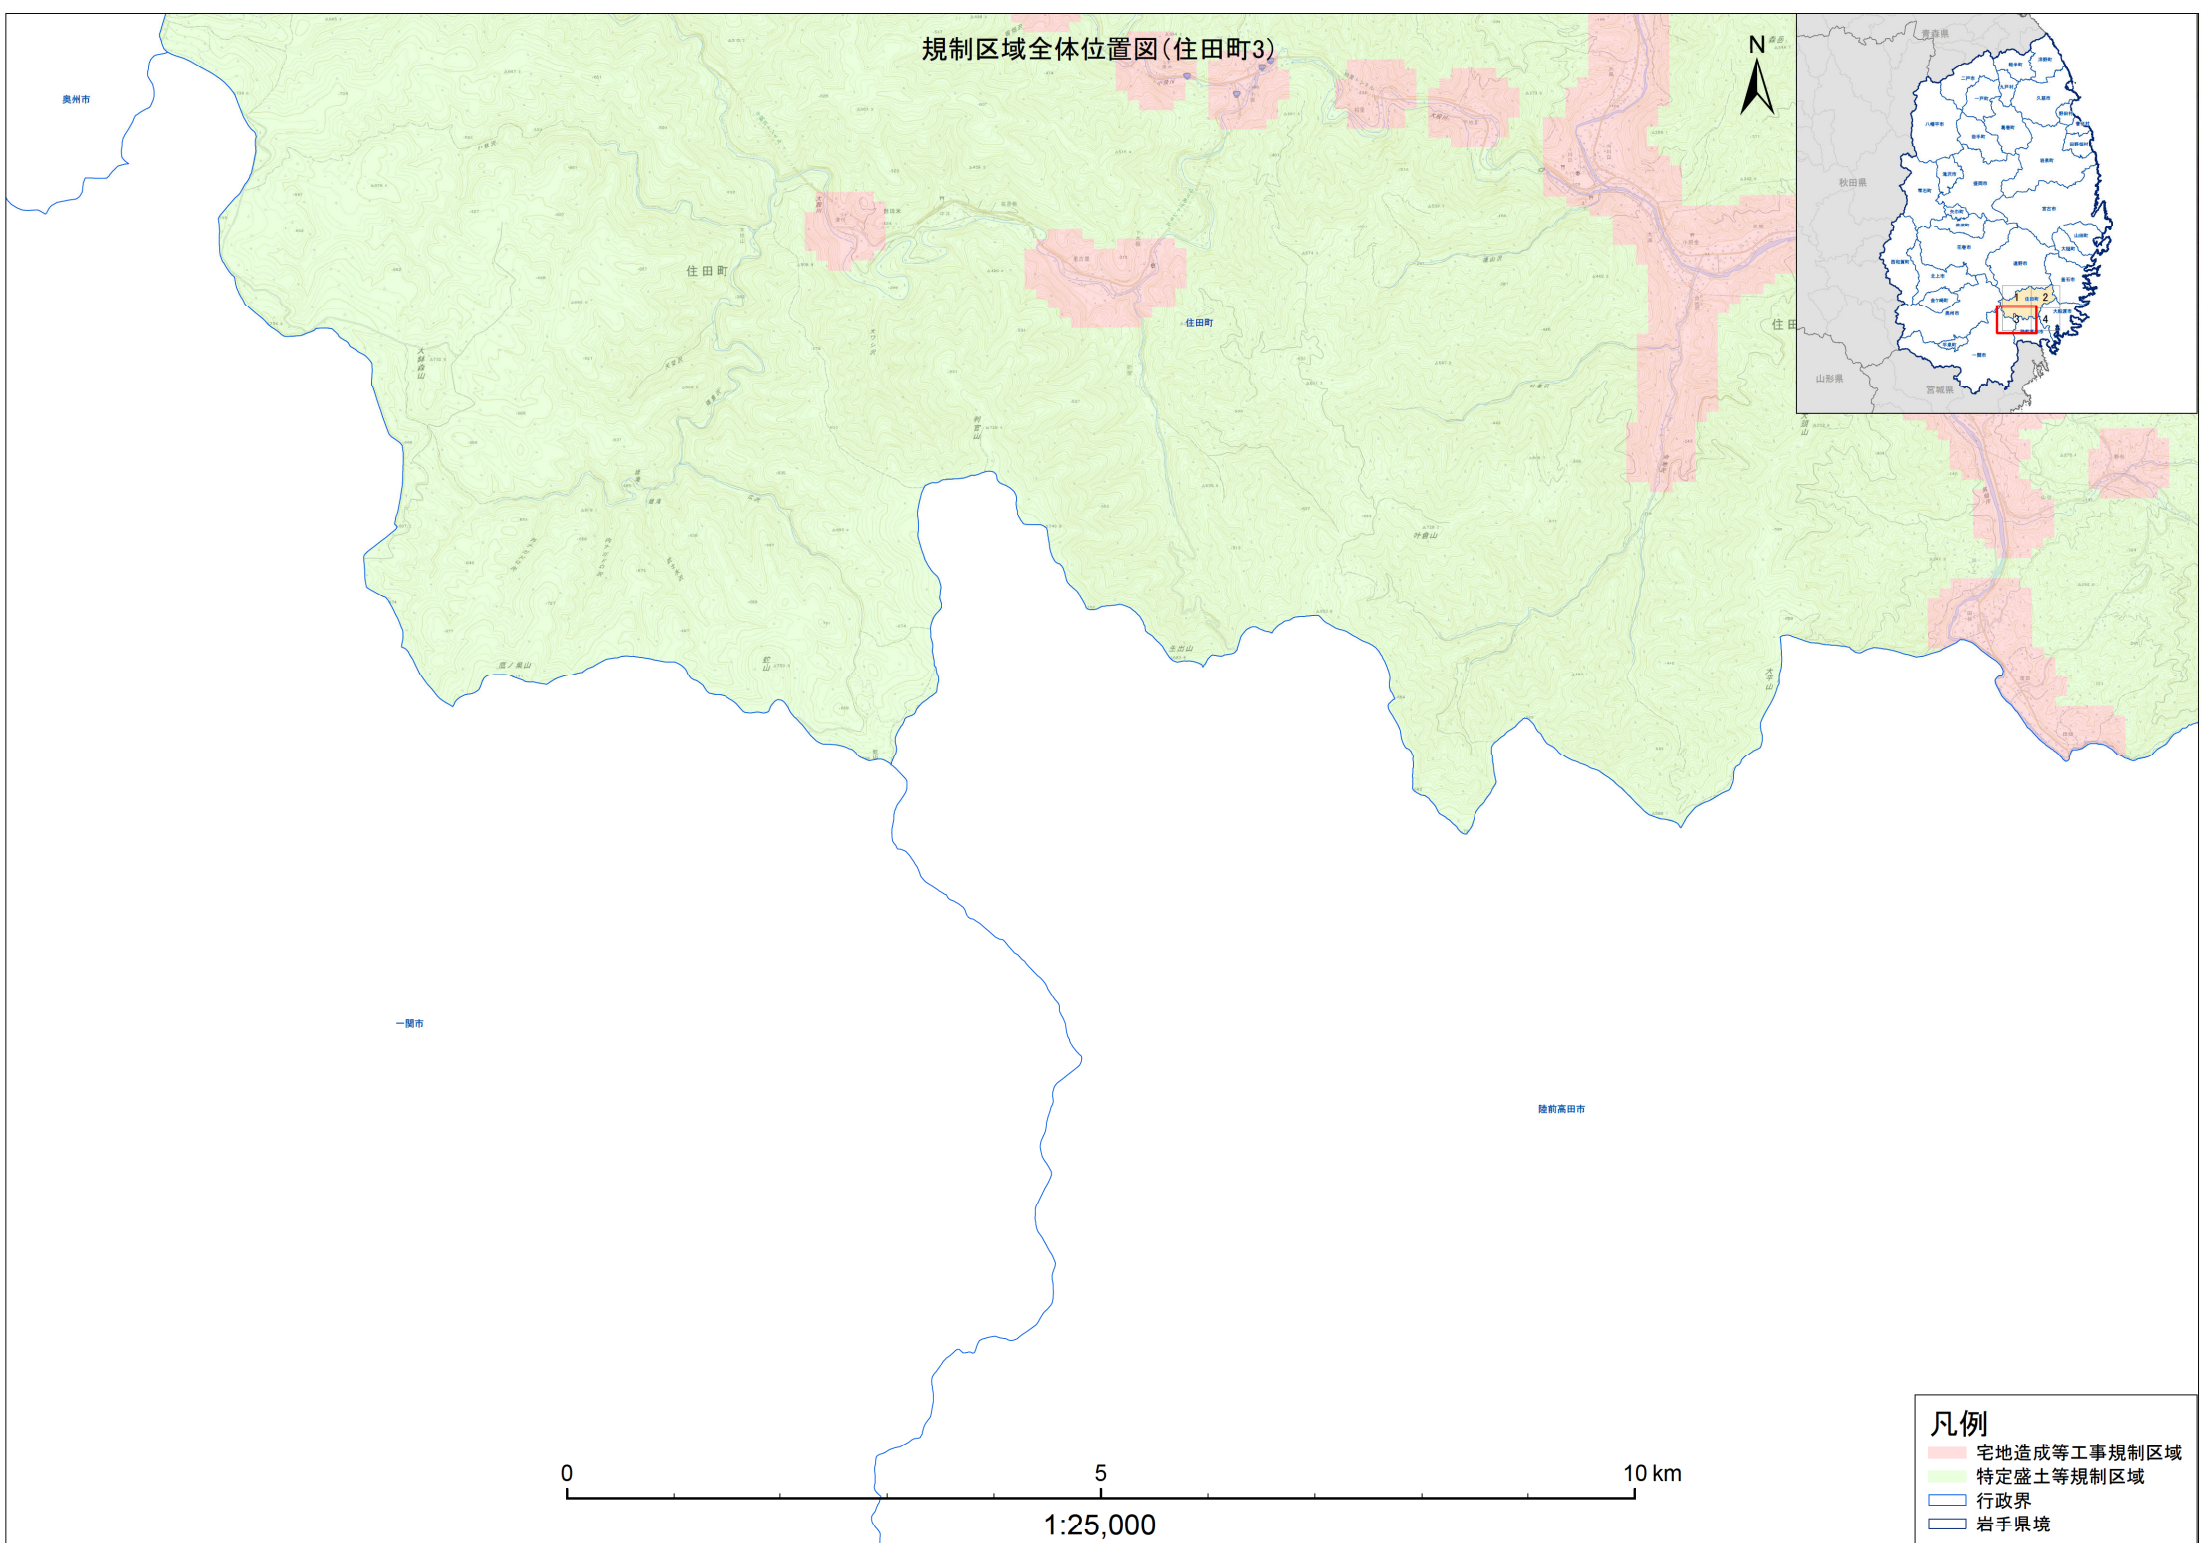

規制区域全体位置図(住田町)

- 凡例**
- 宅地造成等工事規制区域
 - 特定盛土等規制区域
 - 行政界
 - 岩手県境

0 5 10 km
1:50,000

規制区域全体位置図(住田町1)

- 凡例**
- 宅地造成等工事規制区域
 - 特定盛土等規制区域
 - 行政界
 - 岩手県境

規制区域全体位置図(住田町2)

- 凡例**
- 宅地造成等工事規制区域
 - 特定盛土等規制区域
 - 行政界
 - 岩手県境

規制区域全体位置図(住田町3)

- 凡例**
- 宅地造成等工事規制区域
 - 特定盛土等規制区域
 - 行政界
 - 岩手県境

規制区域全体位置図(住田町4)

大船渡市

陸前高田市

- 凡例
- 宅地造成等工事規制区域
 - 特定盛土等規制区域
 - 行政界
 - 岩手県境