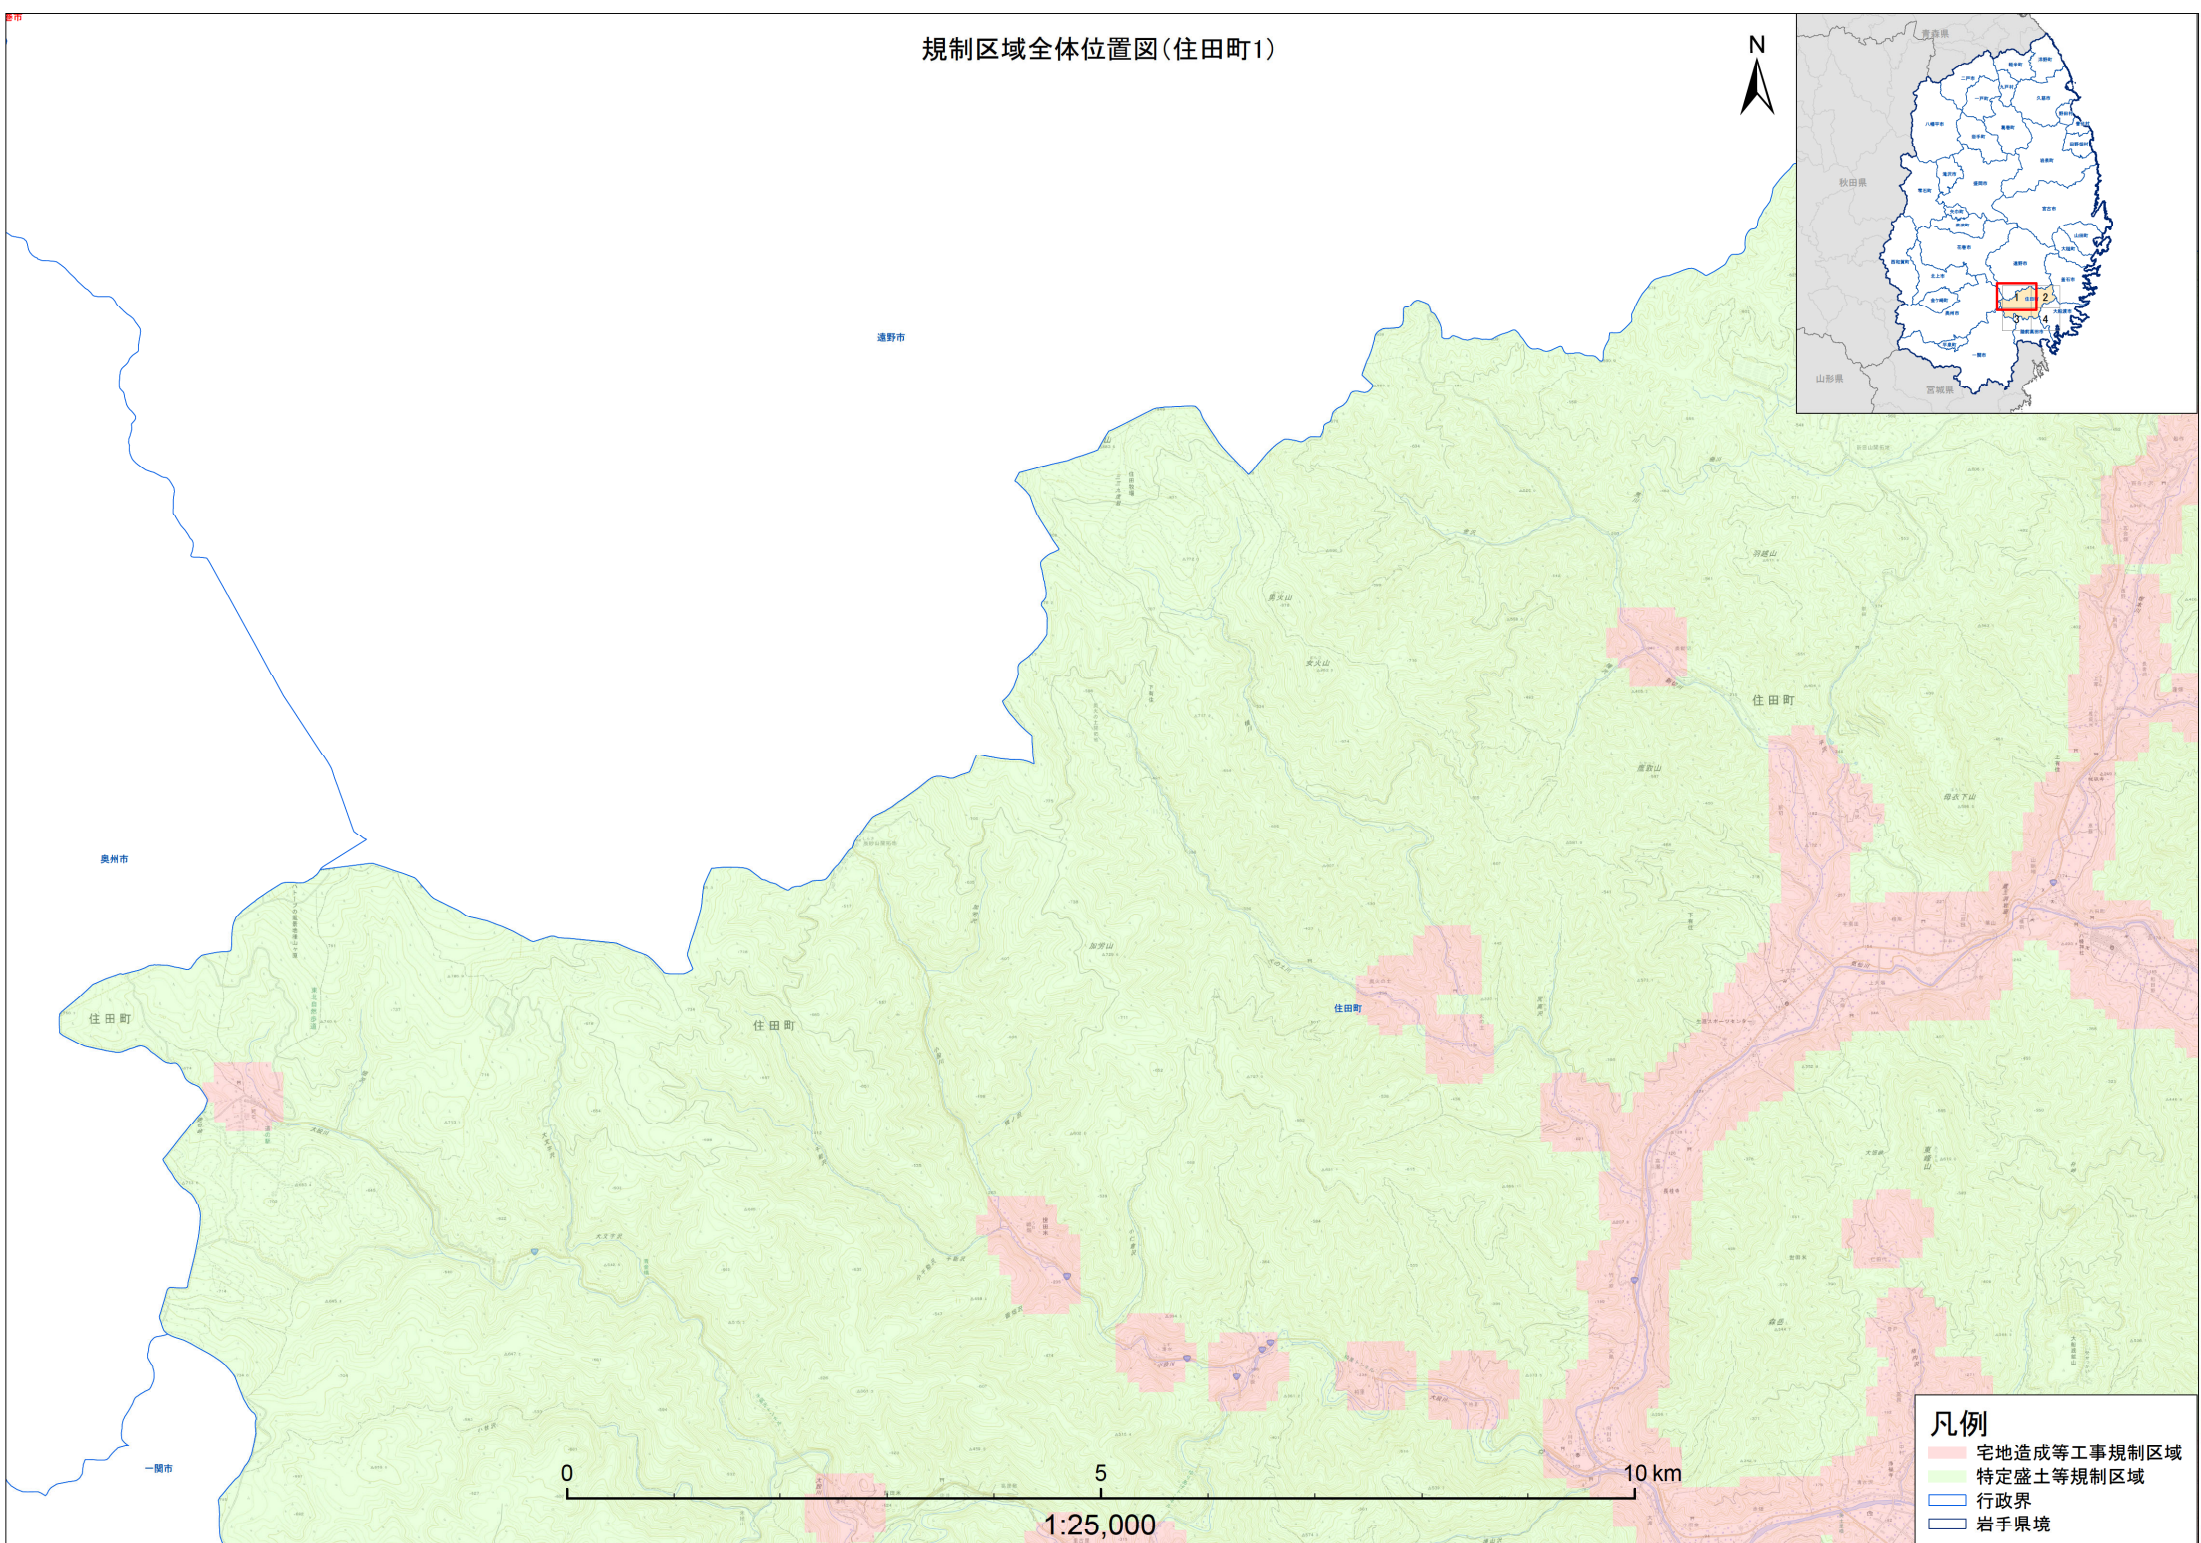

規制区域全体位置図(住田町)

- 凡例**
- 宅地造成等工事規制区域
 - 特定盛土等規制区域
 - 行政界
 - 岩手県境

0 5 10 km
1:50,000

規制区域全体位置図(住田町1)

- 凡例**
- 宅地造成等工事規制区域
 - 特定盛土等規制区域
 - 行政界
 - 岩手県境

規制区域全体位置図(住田町2)

- 凡例**
- 宅地造成等工事規制区域
 - 特定盛土等規制区域
 - 行政界
 - 岩手県境

規制区域全体位置図(住田町3)

- 凡例**
- 宅地造成等工事規制区域
 - 特定盛土等規制区域
 - 行政界
 - 岩手県境

規制区域全体位置図(住田町4)

大船渡市

陸前高田市

- 凡例
- 宅地造成等工事規制区域
 - 特定盛土等規制区域
 - 行政界
 - 岩手県境