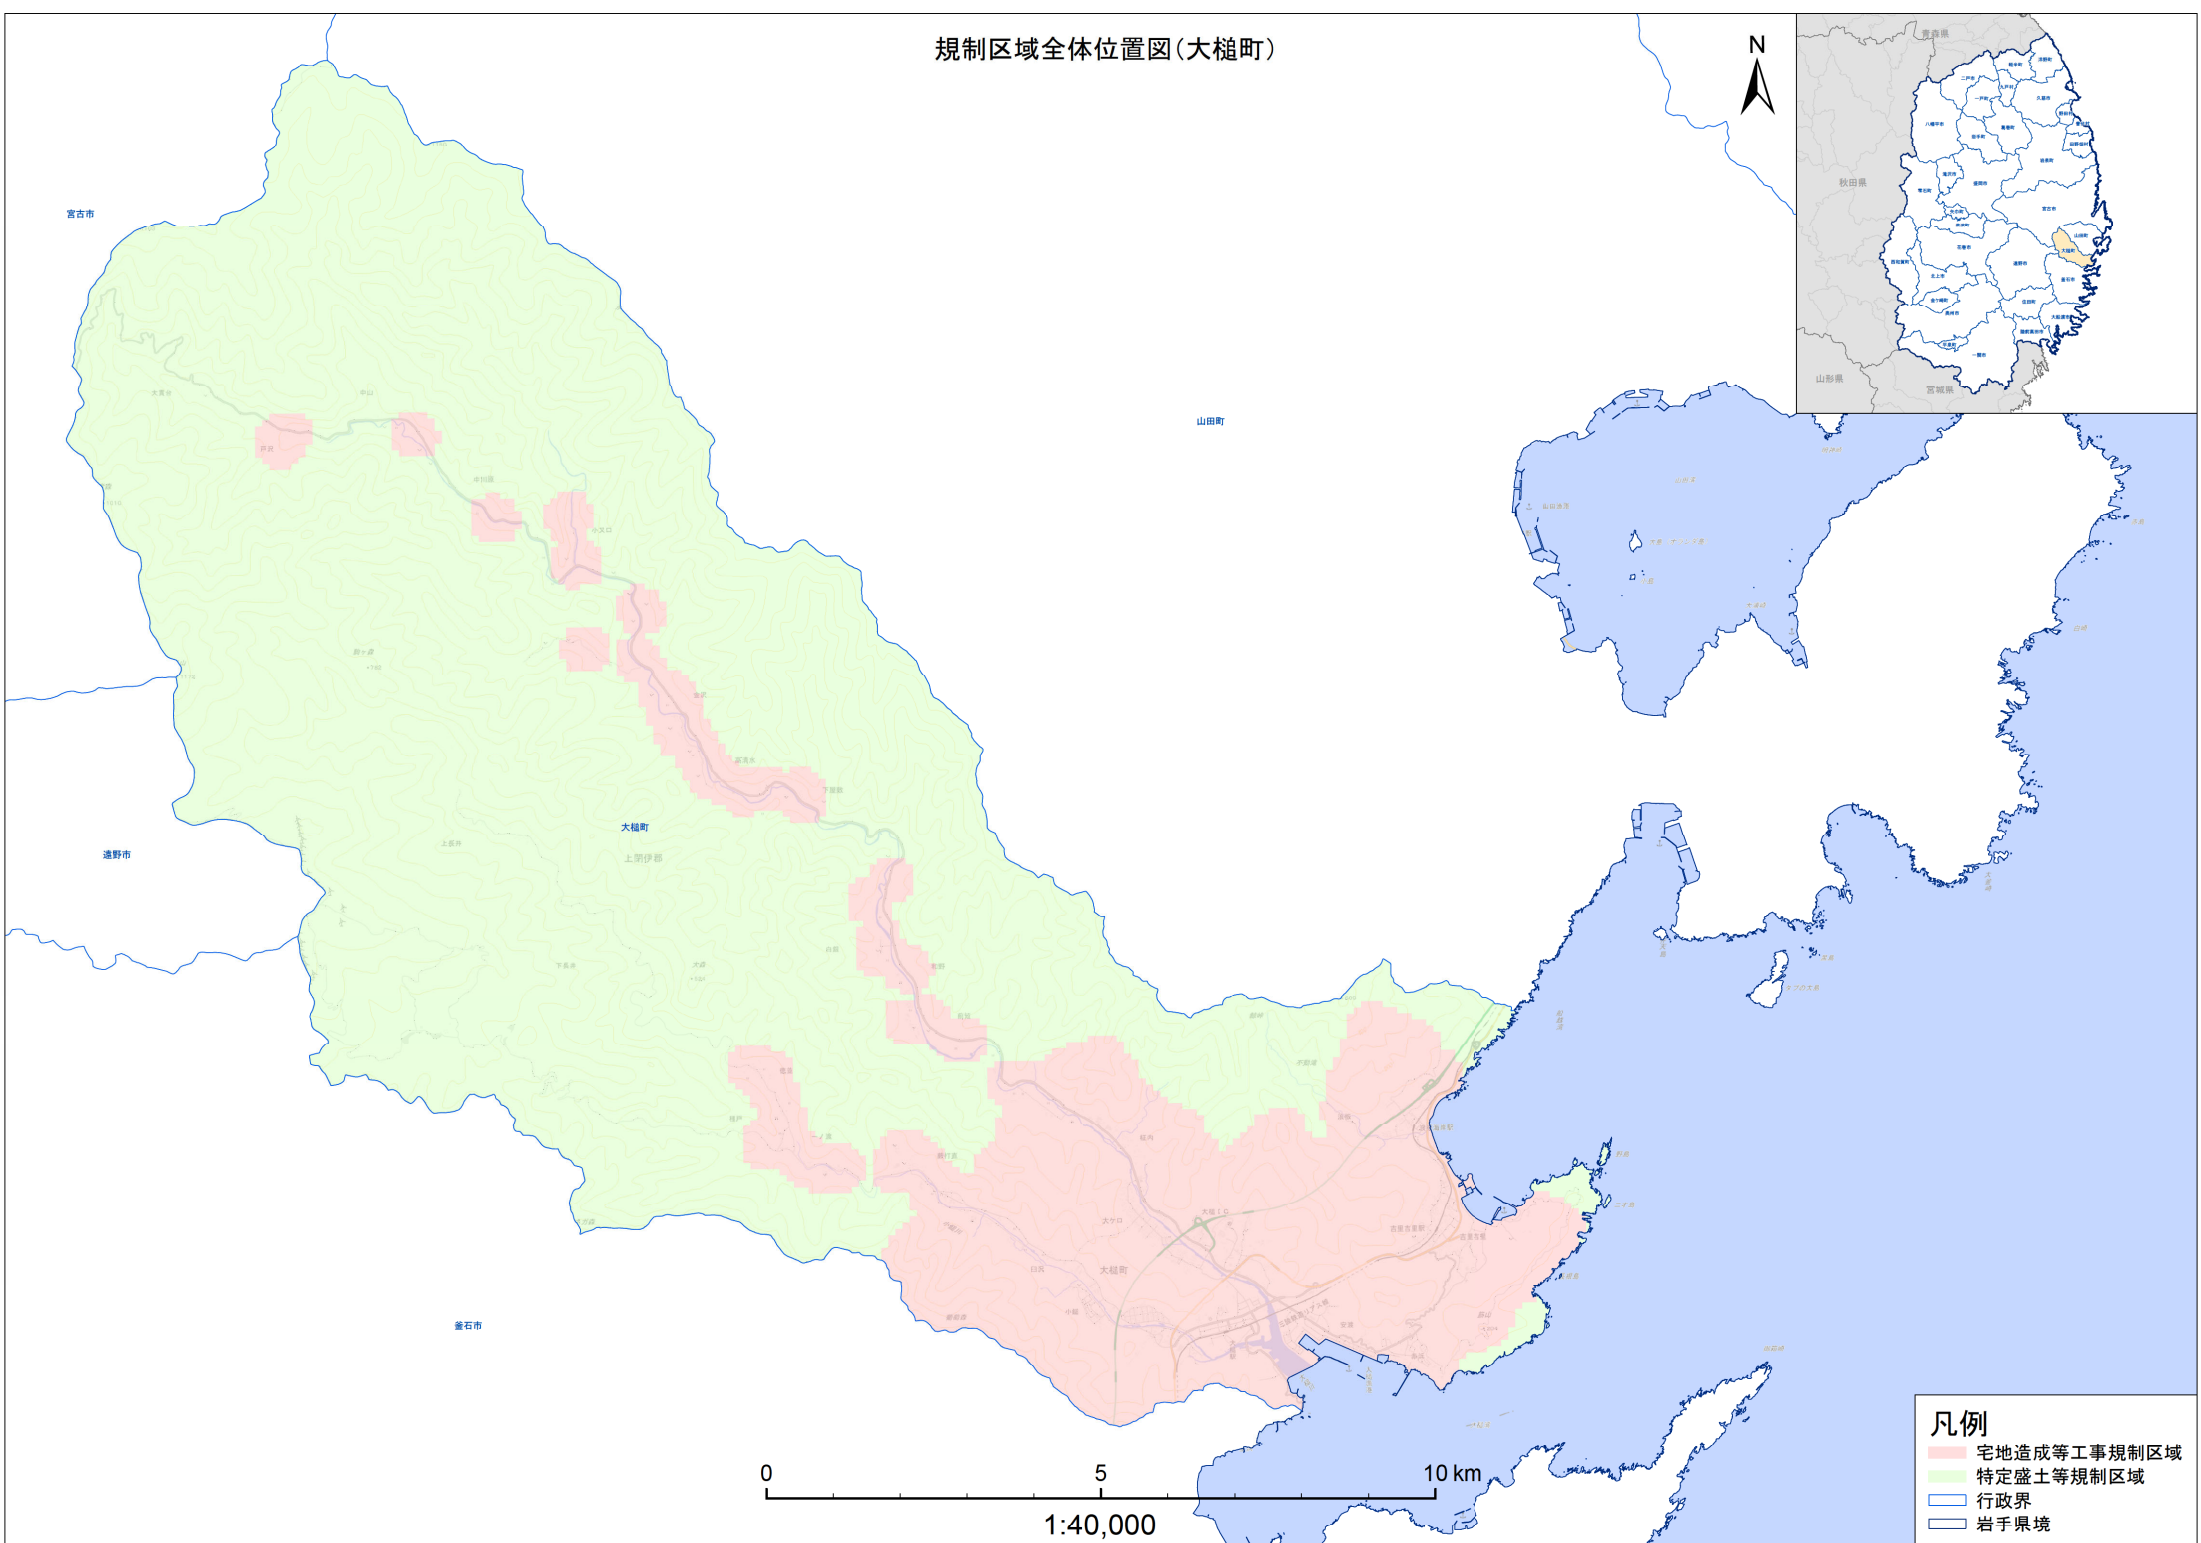

規制区域全体位置図(大槌町)

- 凡例**
- 宅地造成等工事規制区域
 - 特定盛土等規制区域
 - 行政界
 - 岩手県境

規制区域全体位置図(大槌町1)

- 凡例**
- 宅地造成等工事規制区域
 - 特定盛土等規制区域
 - 行政界
 - 岩手県境

規制区域全体位置図(大槌町2)

凡例

- 宅地造成等工事規制区域
- 特定盛土等規制区域
- 行政界
- 岩手県境

規制区域全体位置図(大槌町3)

かながわ県庁 国土政策課

- 凡例**
- 宅地造成等工事規制区域
 - 特定盛土等規制区域
 - 行政界
 - 岩手県境

0 5 10 km

1:25,000