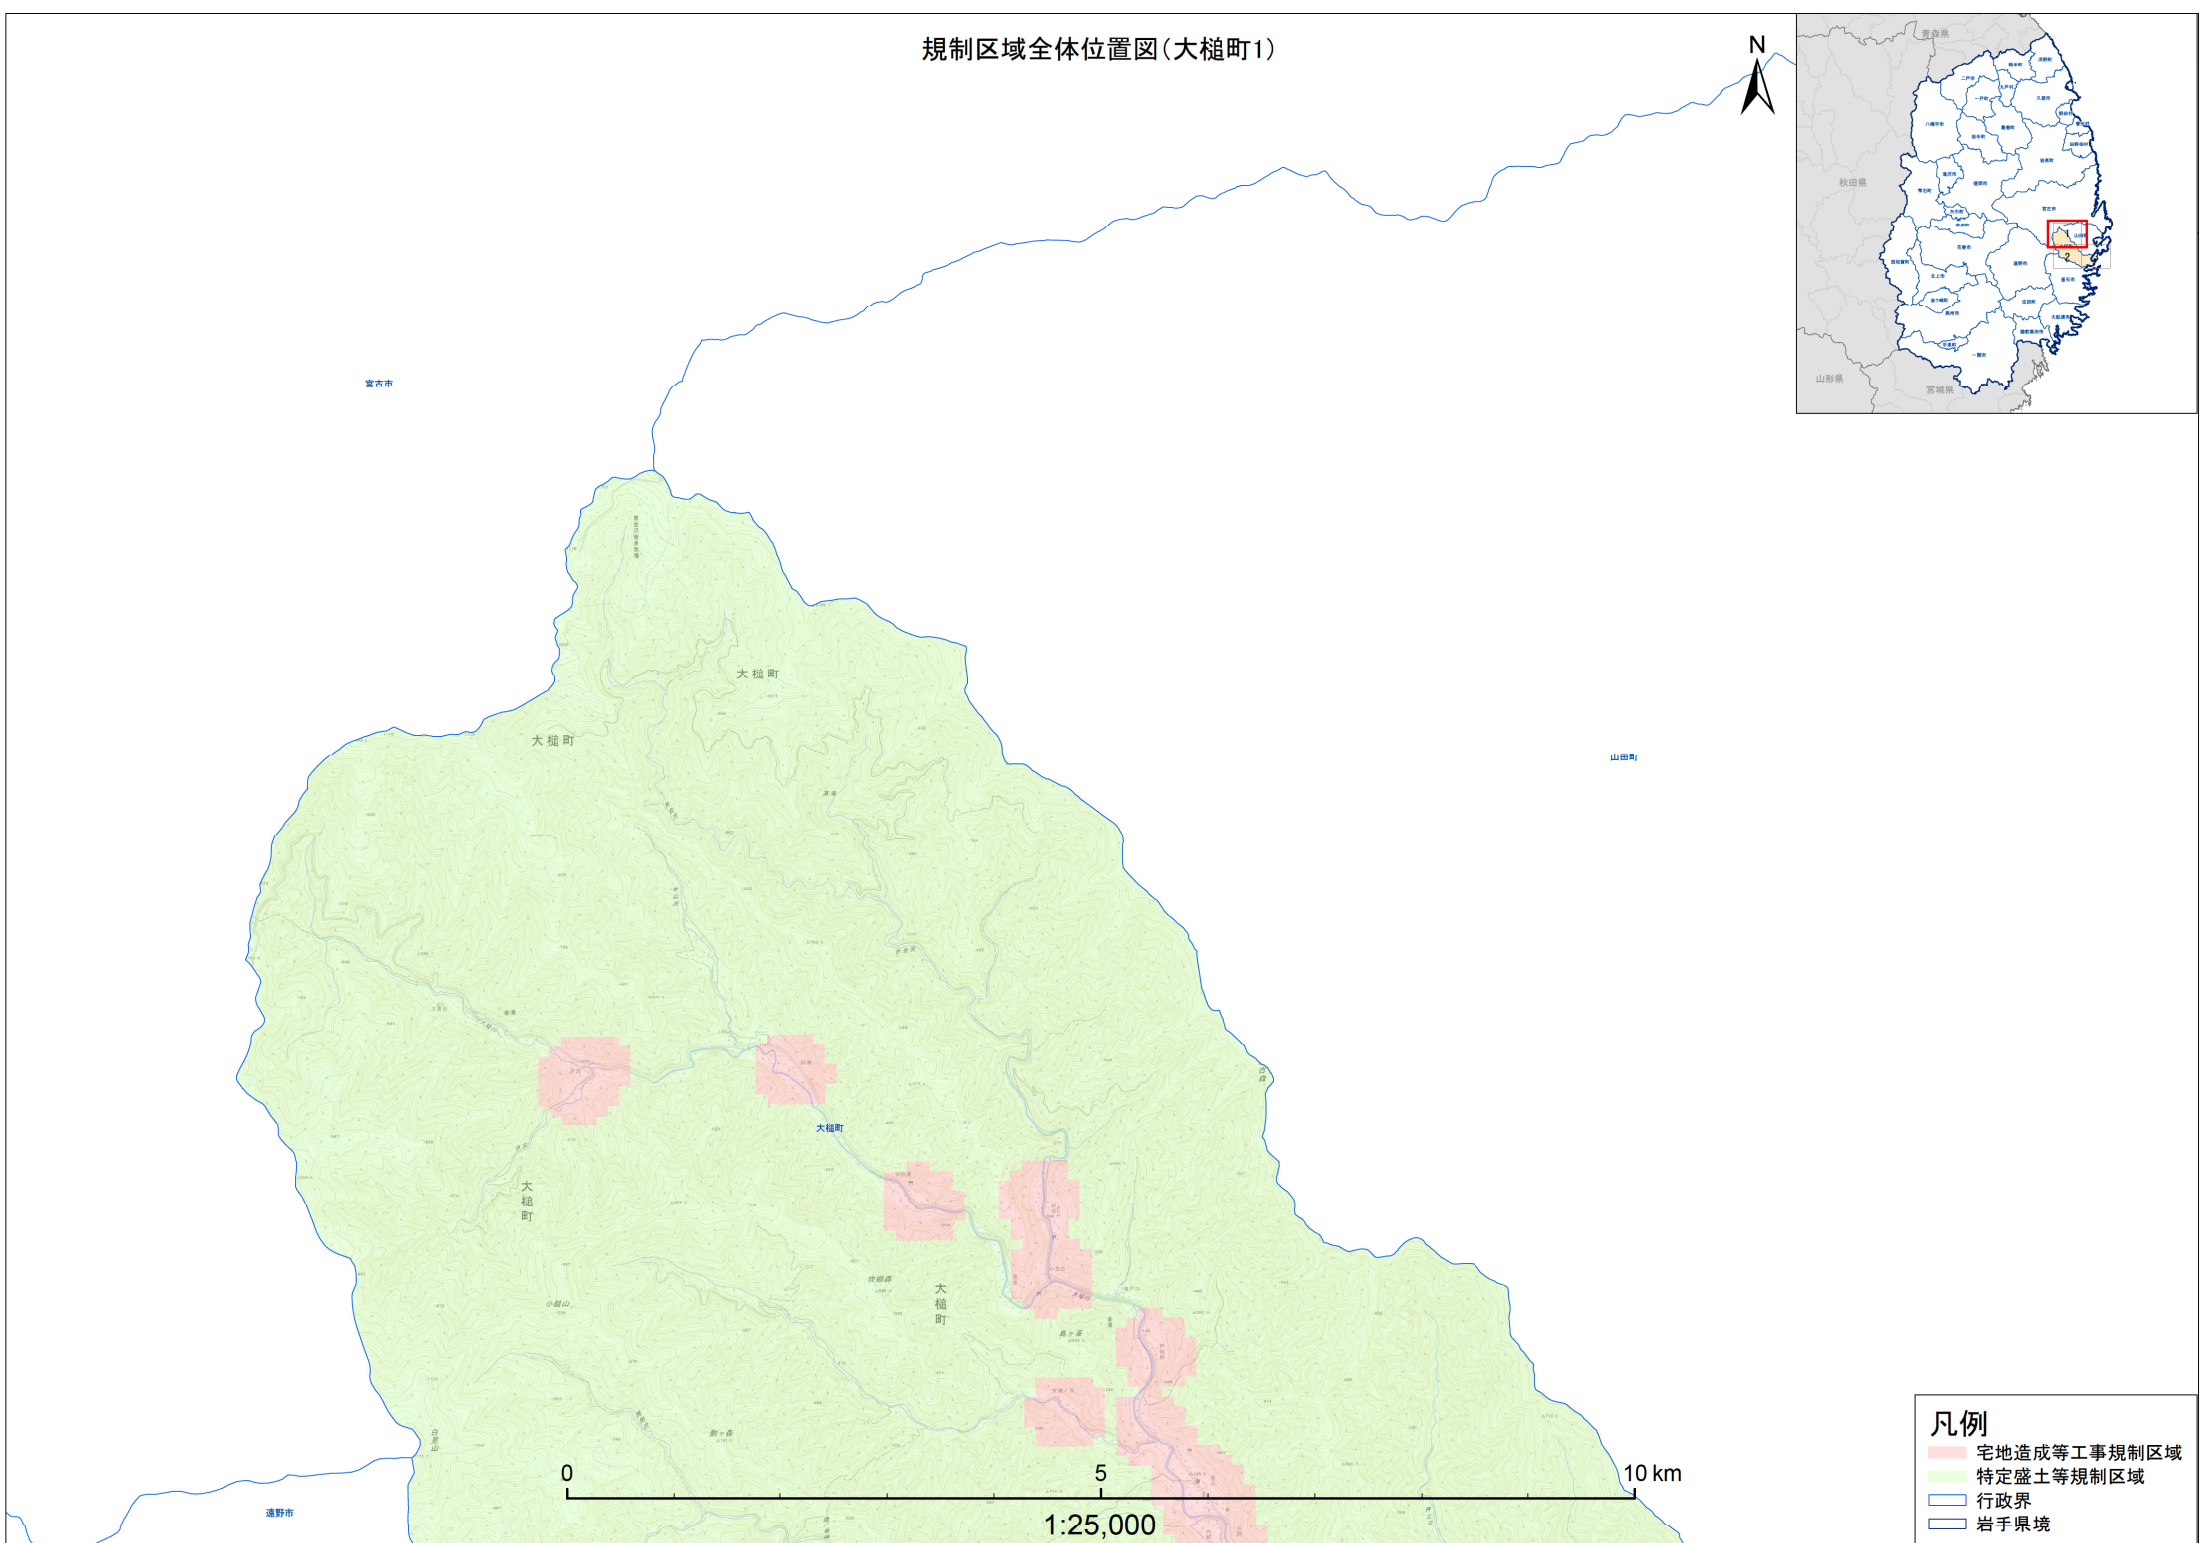

規制区域全体位置図(大槌町)

- 凡例**
- 宅地造成等工事規制区域
 - 特定盛土等規制区域
 - 行政界
 - 岩手県境

規制区域全体位置図(大槌町1)

- 凡例**
- 宅地造成等工事規制区域
 - 特定盛土等規制区域
 - 行政界
 - 岩手県境

規制区域全体位置図(大槌町2)

凡例

- 宅地造成等工事規制区域
- 特定盛土等規制区域
- 行政界
- 岩手県境

規制区域全体位置図(大槌町3)

かながわ県庁 国土政策課

- 凡例**
- 宅地造成等工事規制区域
 - 特定盛土等規制区域
 - 行政界
 - 岩手県境

0 5 10 km

1:25,000