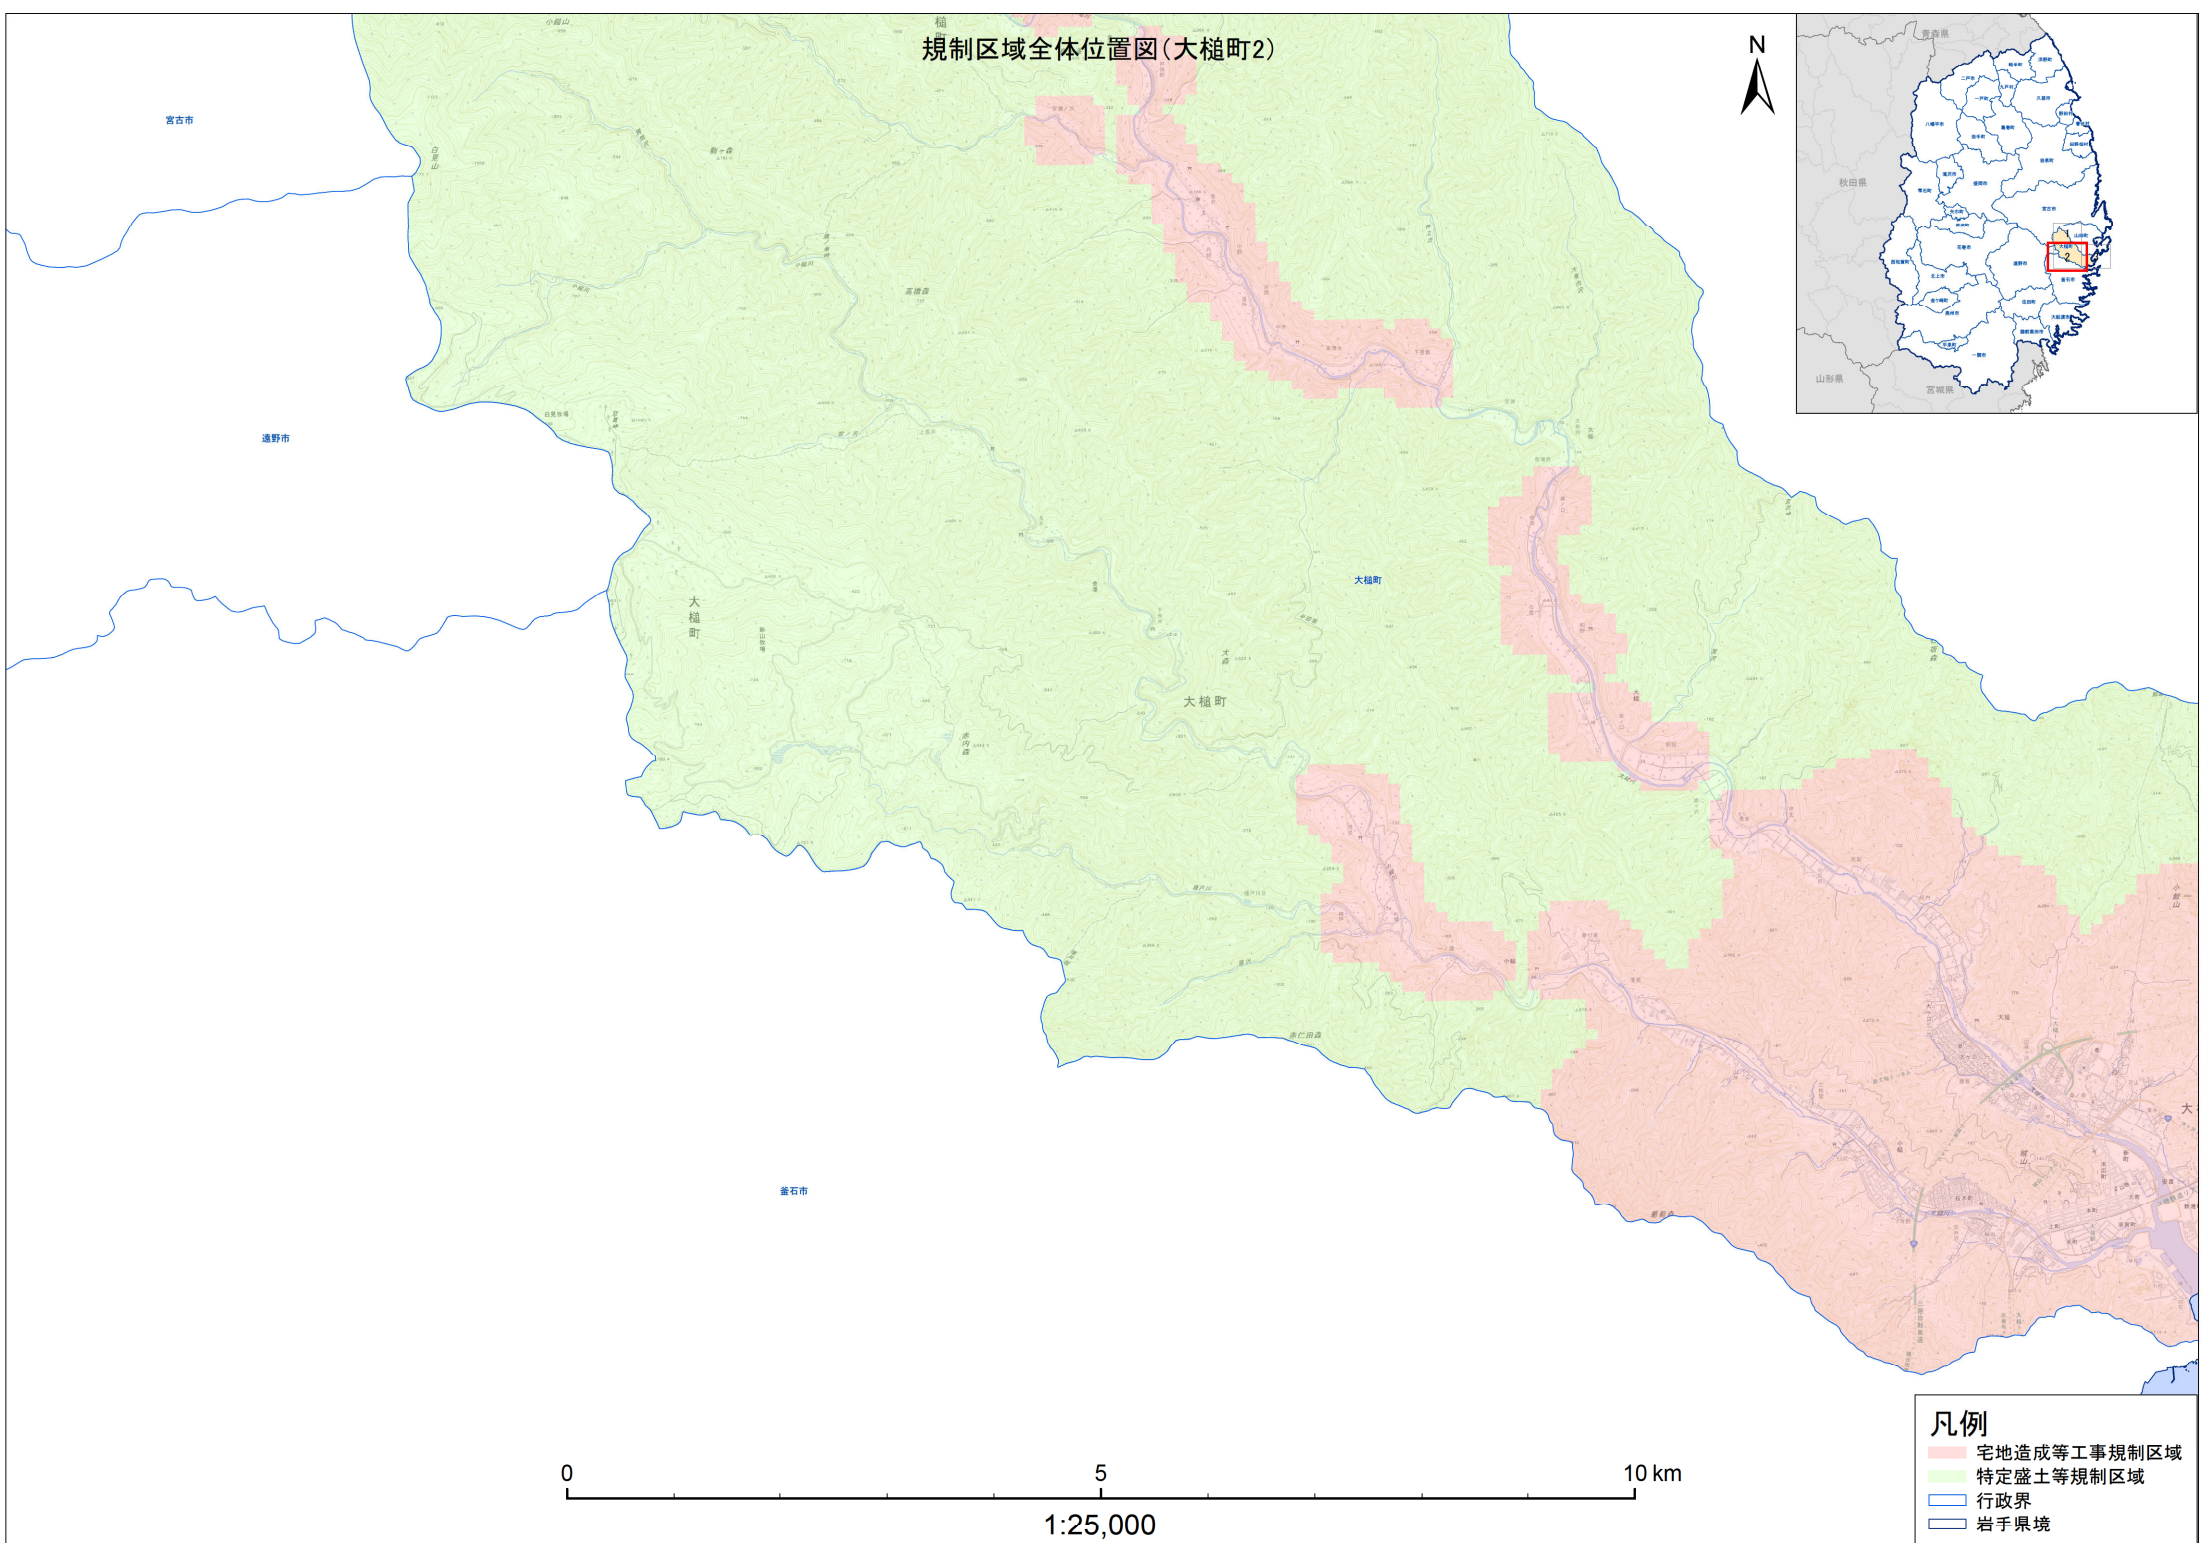

規制区域全体位置図(大槌町)

- 凡例**
- 宅地造成等工事規制区域
 - 特定盛土等規制区域
 - 行政界
 - 岩手県境

規制区域全体位置図(大槌町1)

- 凡例**
- 宅地造成等工事規制区域
 - 特定盛土等規制区域
 - 行政界
 - 岩手県境

規制区域全体位置図(大槌町2)

凡例

- 宅地造成等工事規制区域
- 特定盛土等規制区域
- 行政界
- 岩手県境

規制区域全体位置図(大槌町3)

かながわ県庁 国土政策課

- 凡例**
- 宅地造成等工事規制区域
 - 特定盛土等規制区域
 - 行政界
 - 岩手県境

0 5 10 km

1:25,000