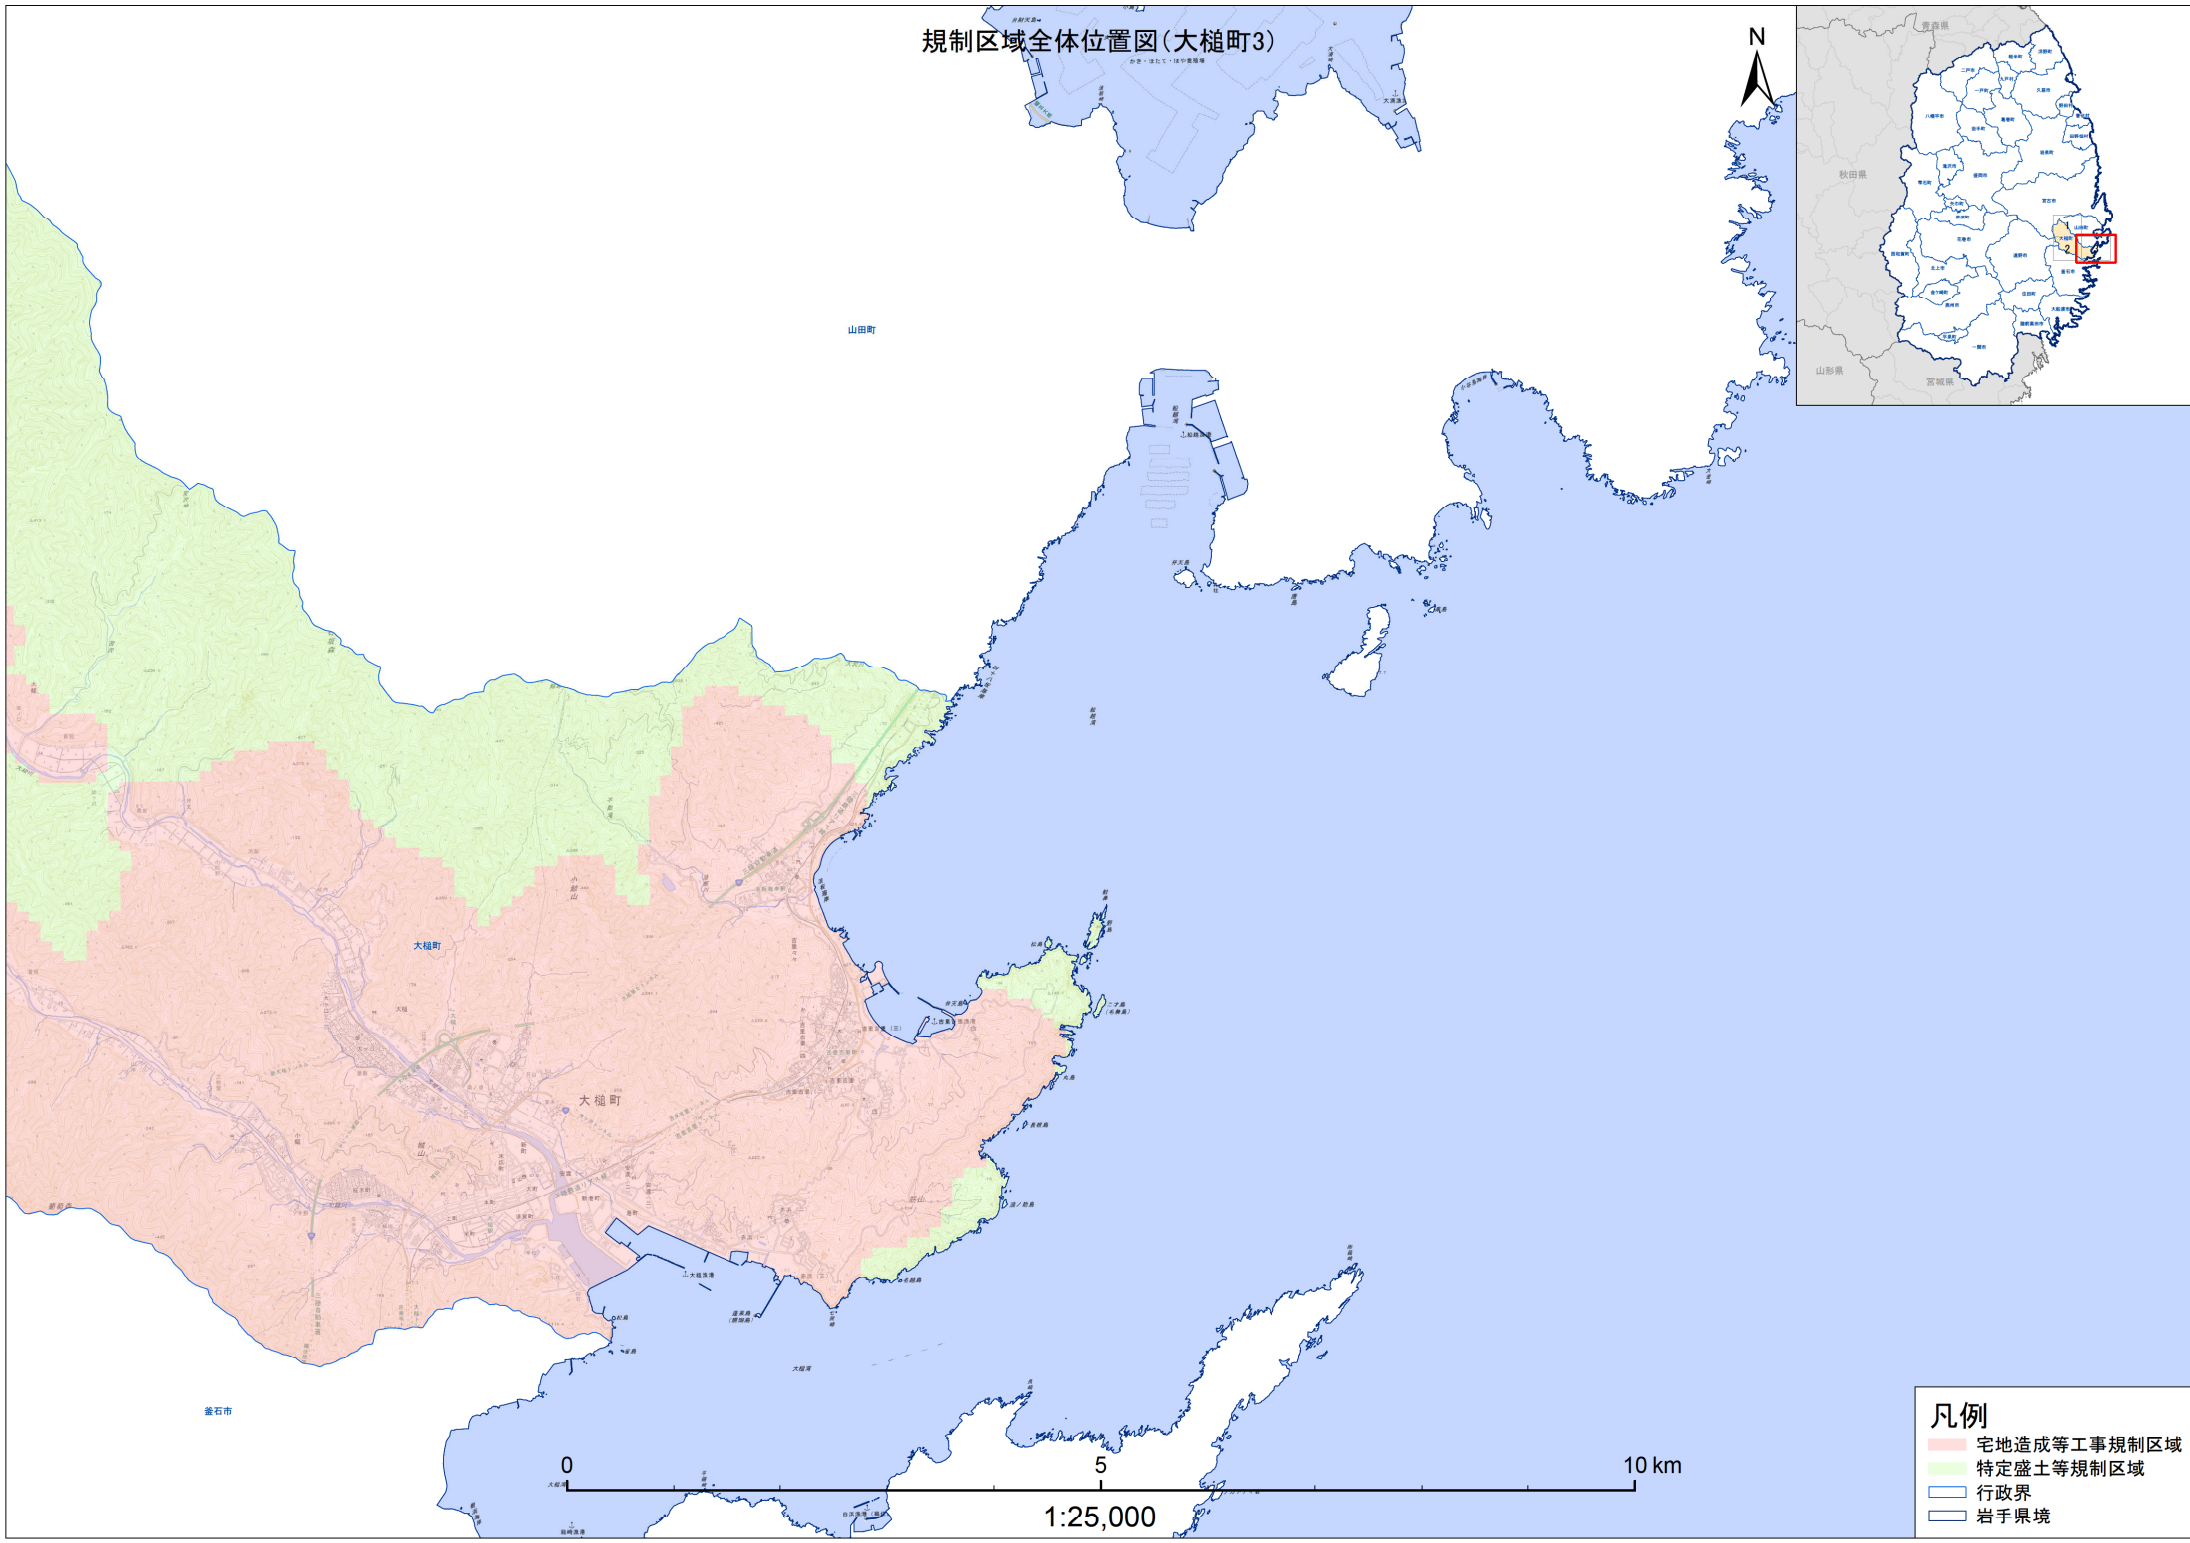

規制区域全体位置図(大槌町)

- 凡例**
- 宅地造成等工事規制区域
 - 特定盛土等規制区域
 - 行政界
 - 岩手県境

規制区域全体位置図(大槌町1)

- 凡例**
- 宅地造成等工事規制区域
 - 特定盛土等規制区域
 - 行政界
 - 岩手県境

規制区域全体位置図(大槌町2)

凡例

- 宅地造成等工事規制区域
- 特定盛土等規制区域
- 行政界
- 岩手県境

規制区域全体位置図(大槌町3)

かながわ県庁 国土政策課

- 凡例**
- 宅地造成等工事規制区域
 - 特定盛土等規制区域
 - 行政界
 - 岩手県境

0 5 10 km

1:25,000