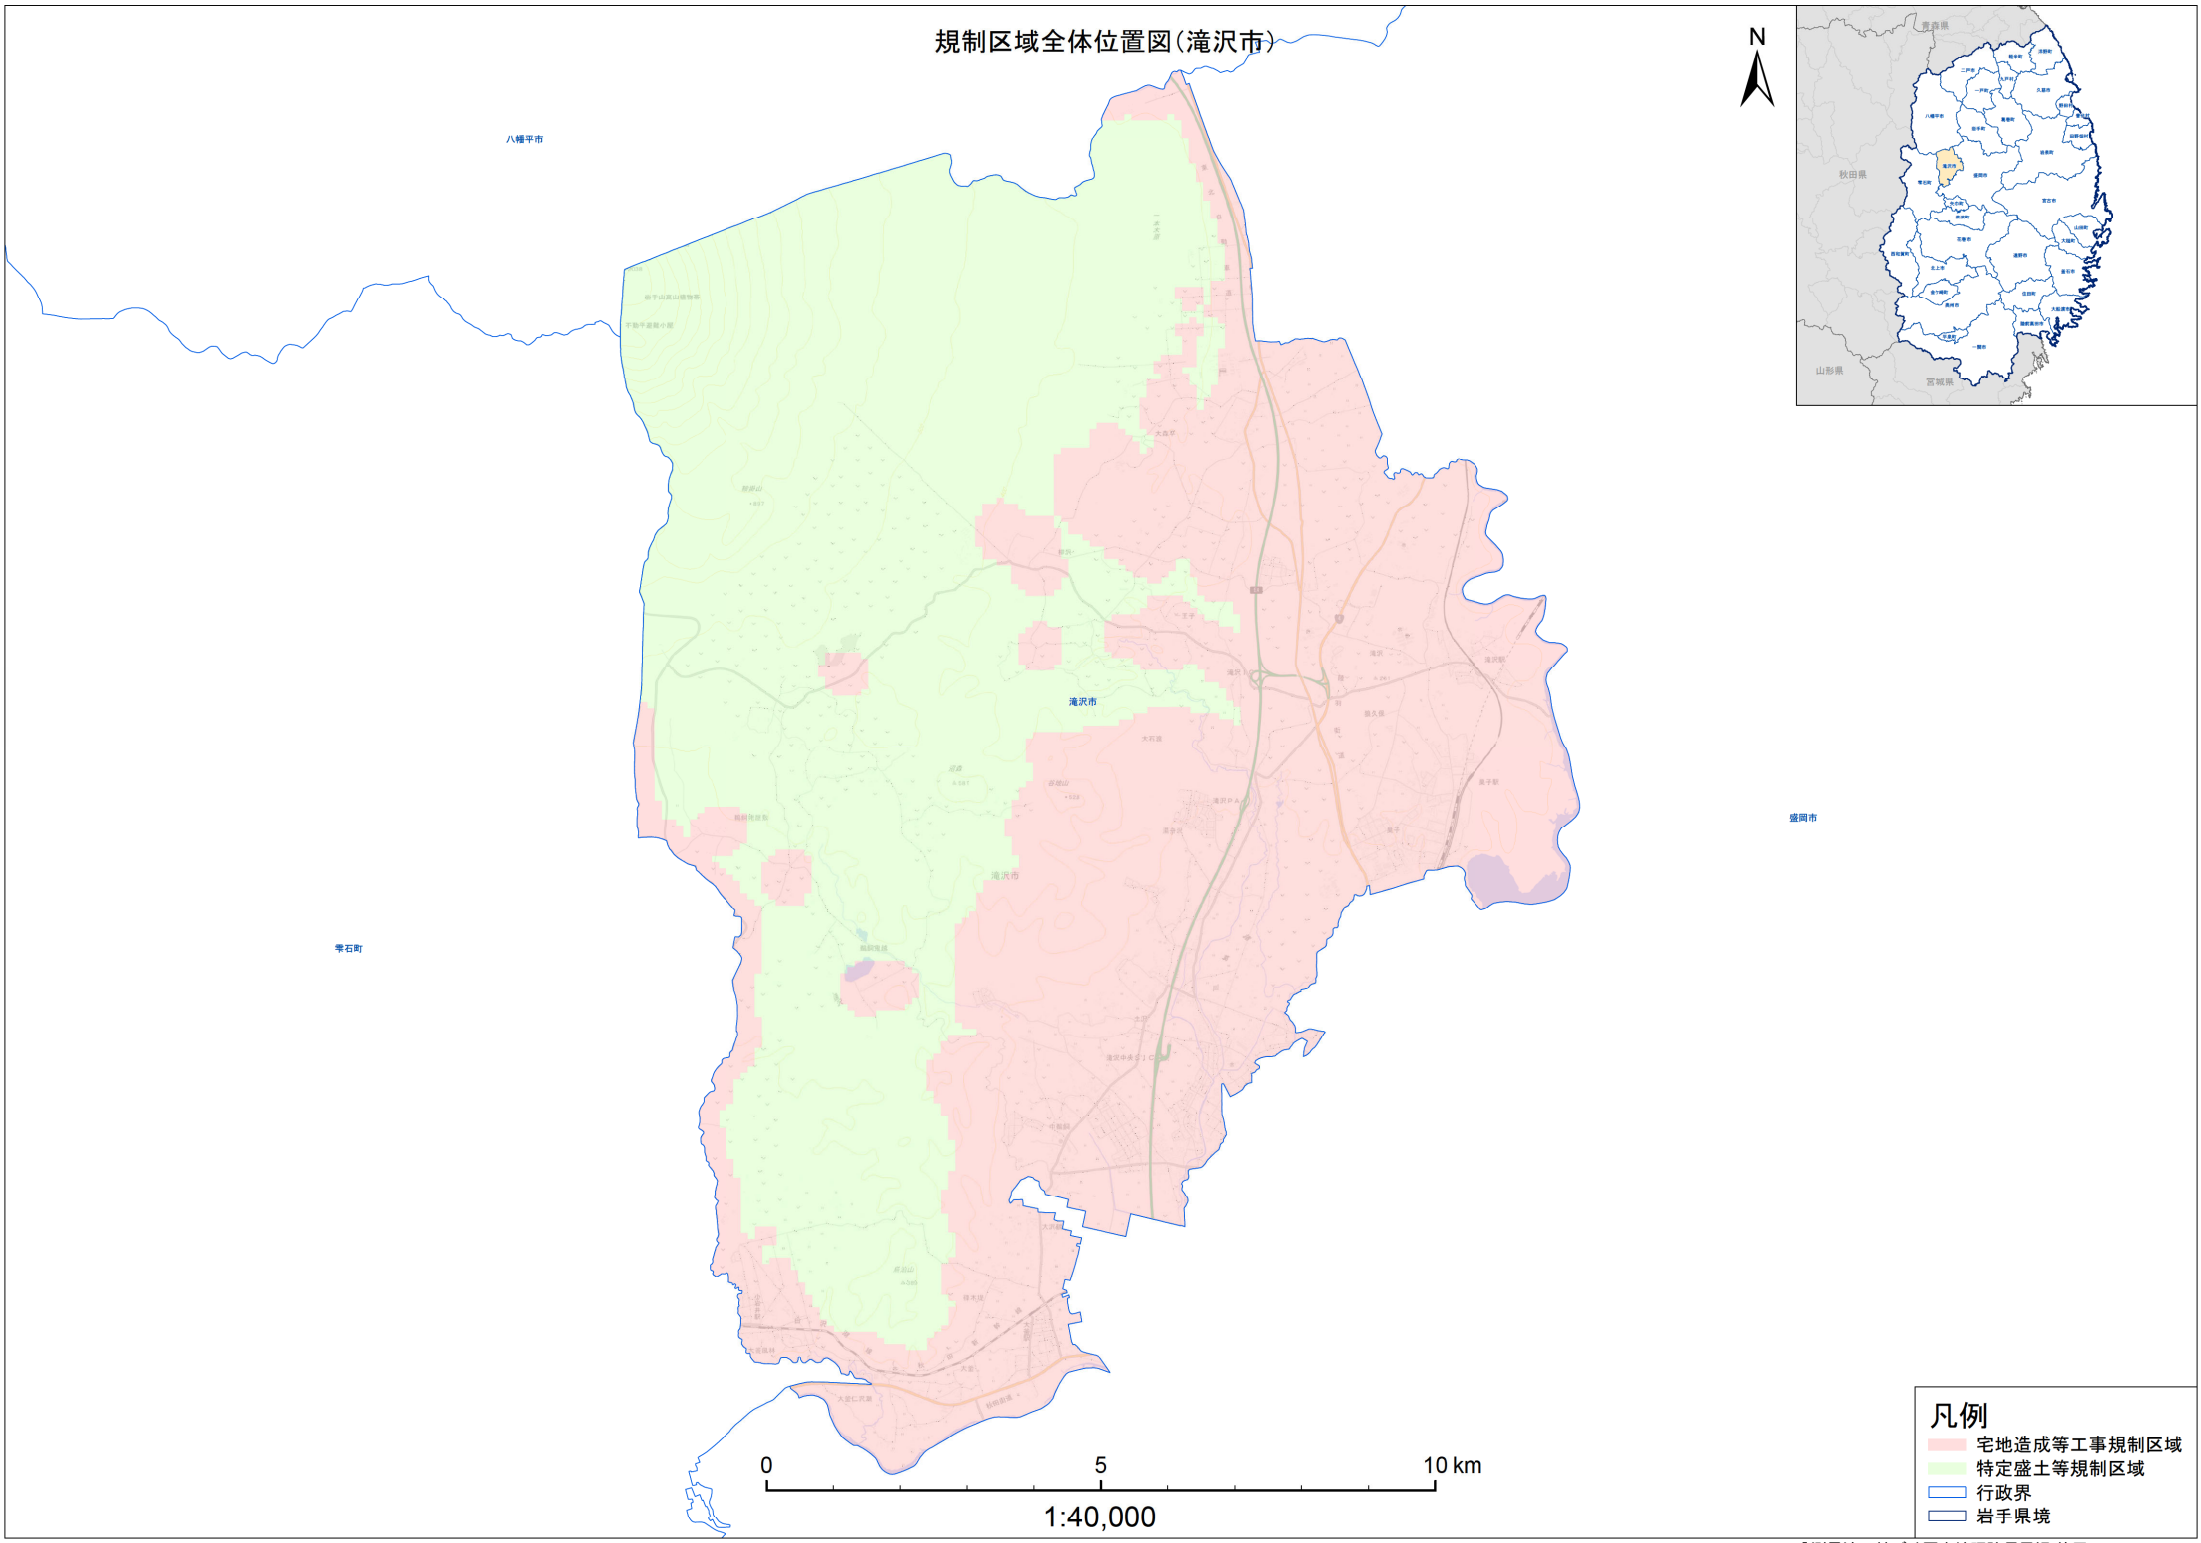

規制区域全体位置図(滝沢市)

- 凡例**
- 宅地造成等工事規制区域
 - 特定盛土等規制区域
 - 行政界
 - 岩手県境

規制区域全体位置図(滝沢市1)

1:25,000

- 凡例**
- 宅地造成等工事規制区域
 - 特定盛土等規制区域
 - 行政界
 - 岩手県境

規制区域全体位置図(滝沢市2)

雫石町

盛岡市

1:25,000

- 凡例**
- 宅地造成等工事規制区域
 - 特定盛土等規制区域
 - 行政界
 - 岩手県境