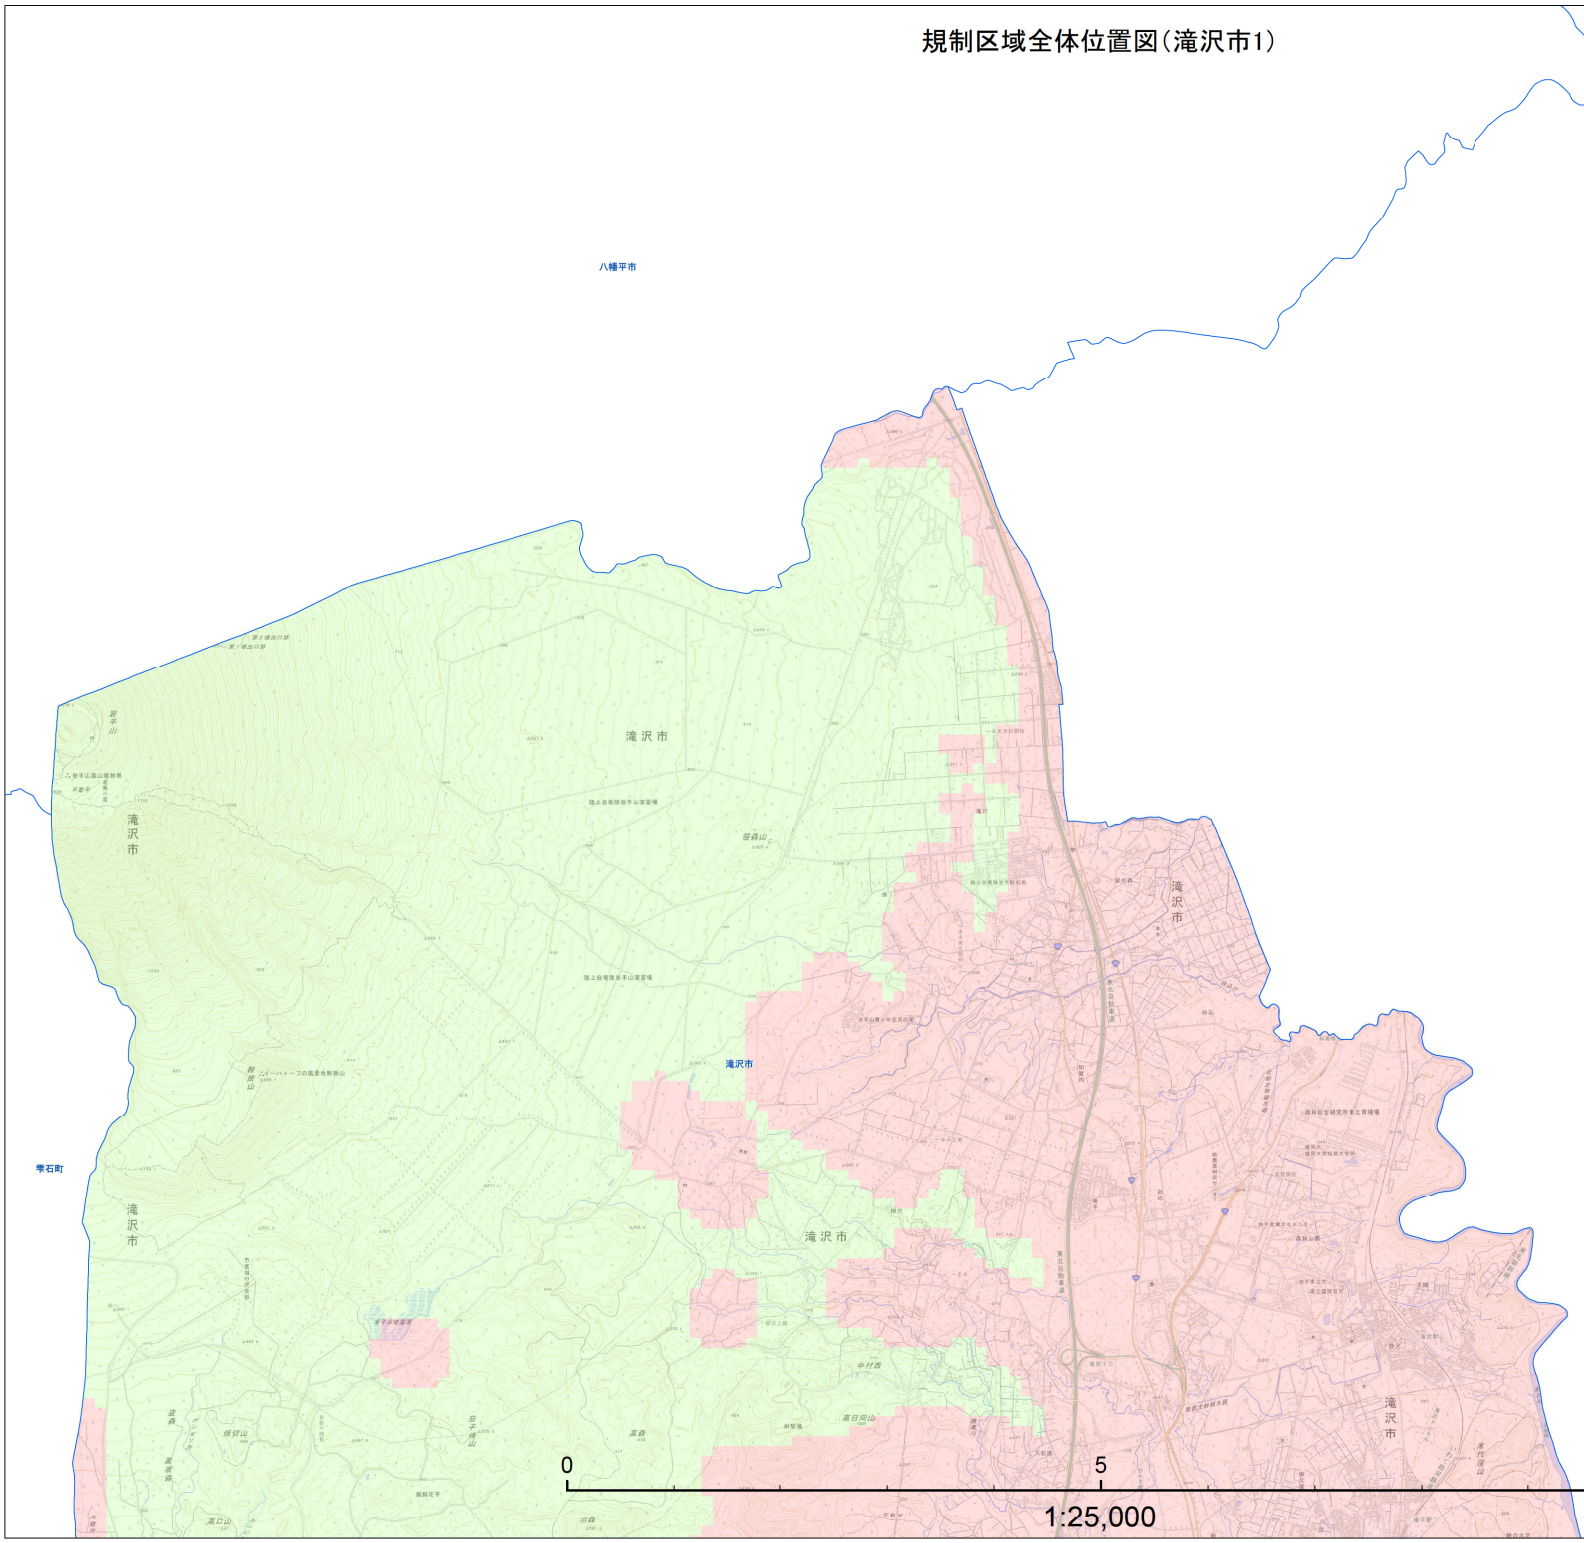

規制区域全体位置図(滝沢市)

- 凡例**
- 宅地造成等工事規制区域
 - 特定盛土等規制区域
 - 行政界
 - 岩手県境

規制区域全体位置図(滝沢市1)

1:25,000

- 凡例**
- 宅地造成等工事規制区域
 - 特定盛土等規制区域
 - 行政界
 - 岩手県境

規制区域全体位置図(滝沢市2)

雫石町

盛岡市

1:25,000

- 凡例**
- 宅地造成等工事規制区域
 - 特定盛土等規制区域
 - 行政界
 - 岩手県境