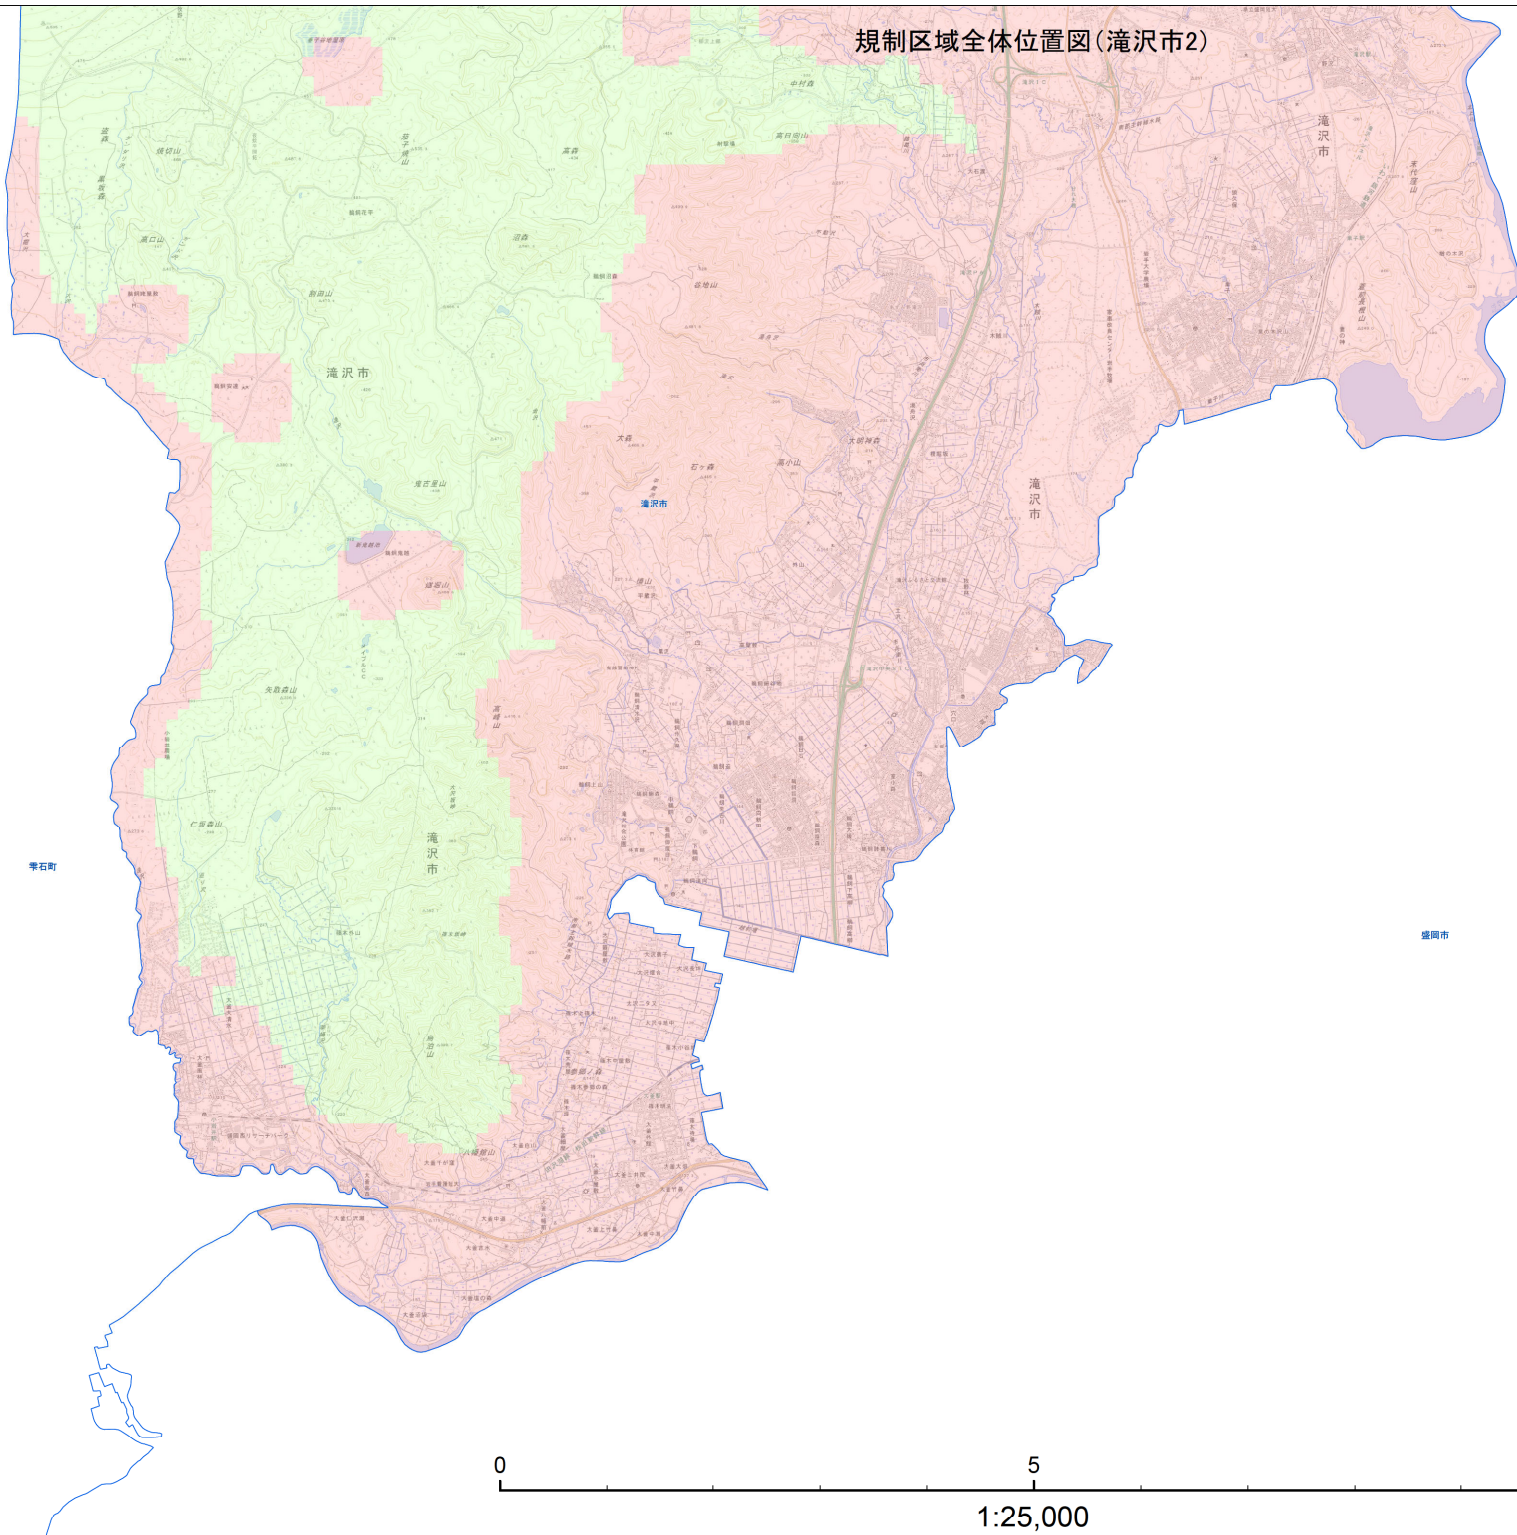

規制区域全体位置図(滝沢市)

- 凡例**
- 宅地造成等工事規制区域
 - 特定盛土等規制区域
 - 行政界
 - 岩手県境

規制区域全体位置図(滝沢市1)

1:25,000

- 凡例**
- 宅地造成等工事規制区域
 - 特定盛土等規制区域
 - 行政界
 - 岩手県境

規制区域全体位置図(滝沢市2)

雫石町

盛岡市

1:25,000

- 凡例**
- 宅地造成等工事規制区域
 - 特定盛土等規制区域
 - 行政界
 - 岩手県境