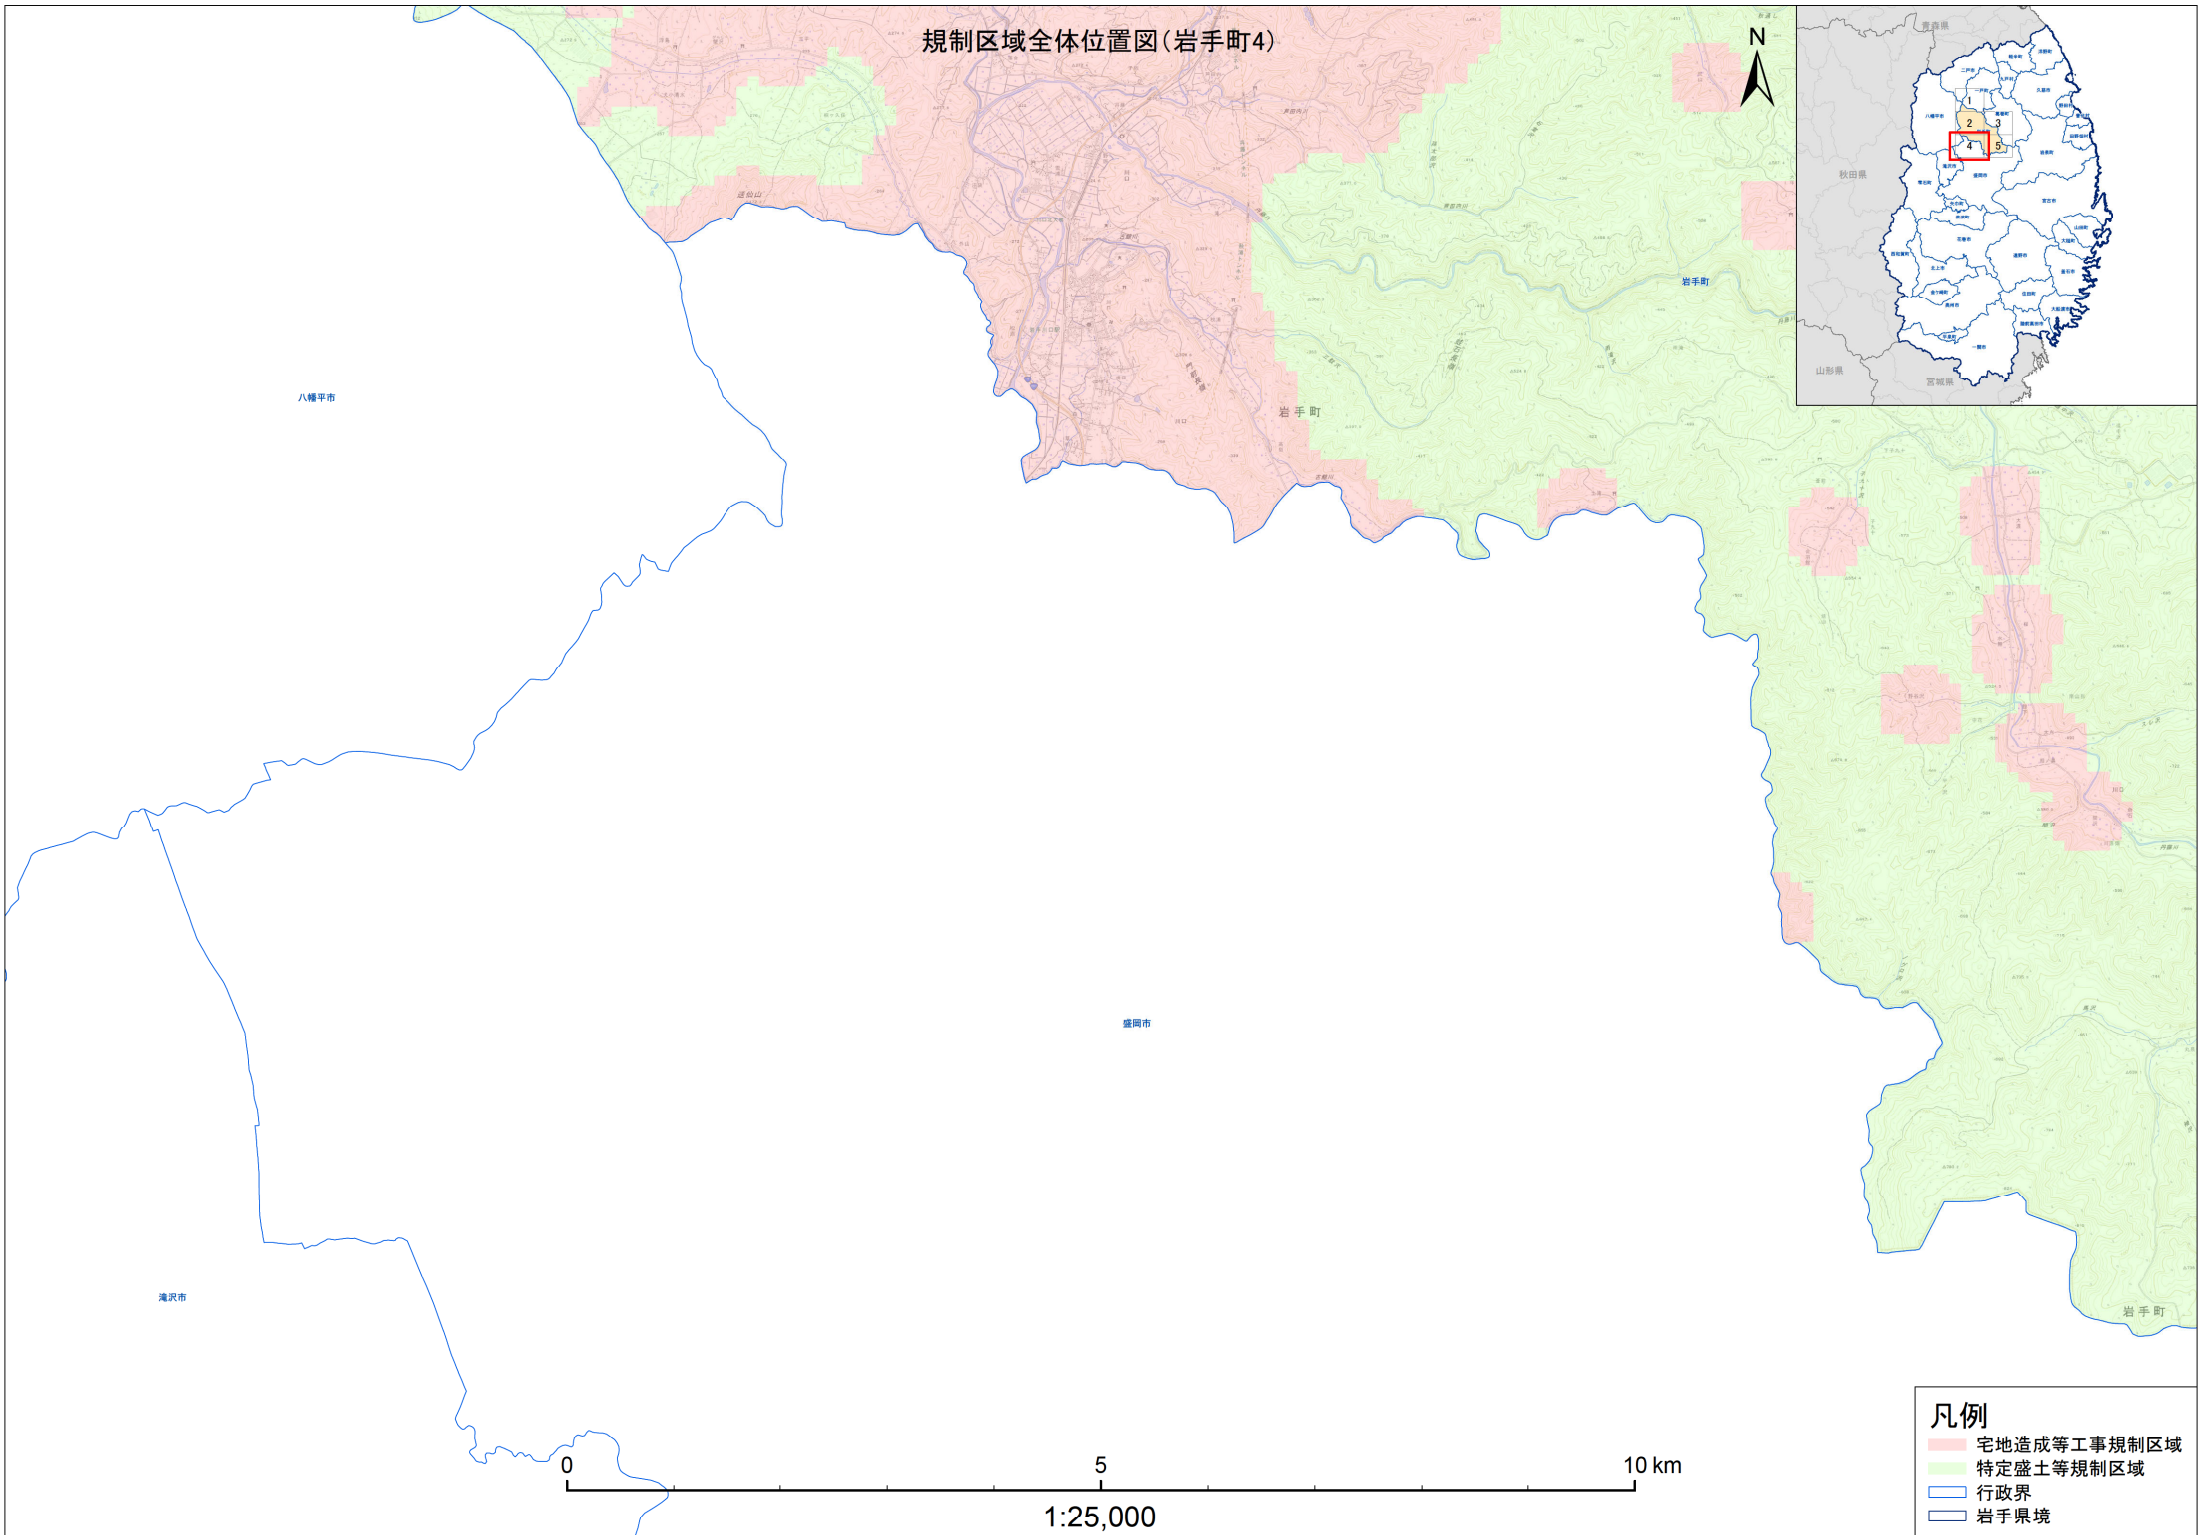

規制区域全体位置図(岩手町)

- 凡例**
- 宅地造成等工事規制区域
 - 特定盛土等規制区域
 - 行政界
 - 岩手県境

規制区域全体位置図(岩手町1)

- 凡例**
- 宅地造成等工事規制区域
 - 特定盛土等規制区域
 - 行政界
 - 岩手県境

規制区域全体位置図(岩手町2)

八幡平市

1:25,000

- 凡例**
- 宅地造成等工事規制区域
 - 特定盛土等規制区域
 - 行政界
 - 岩手県境

規制区域全体位置図(岩手町3)

- 凡例**
- 宅地造成等工事規制区域
 - 特定盛土等規制区域
 - 行政界
 - 岩手県境

規制区域全体位置図(岩手町4)

- 凡例**
- 宅地造成等工事規制区域
 - 特定盛土等規制区域
 - 行政界
 - 岩手県境

規制区域全体位置図(岩手町5)

1:25,000

- 凡例**
- 宅地造成等工事規制区域
 - 特定盛土等規制区域
 - 行政界
 - 岩手県境