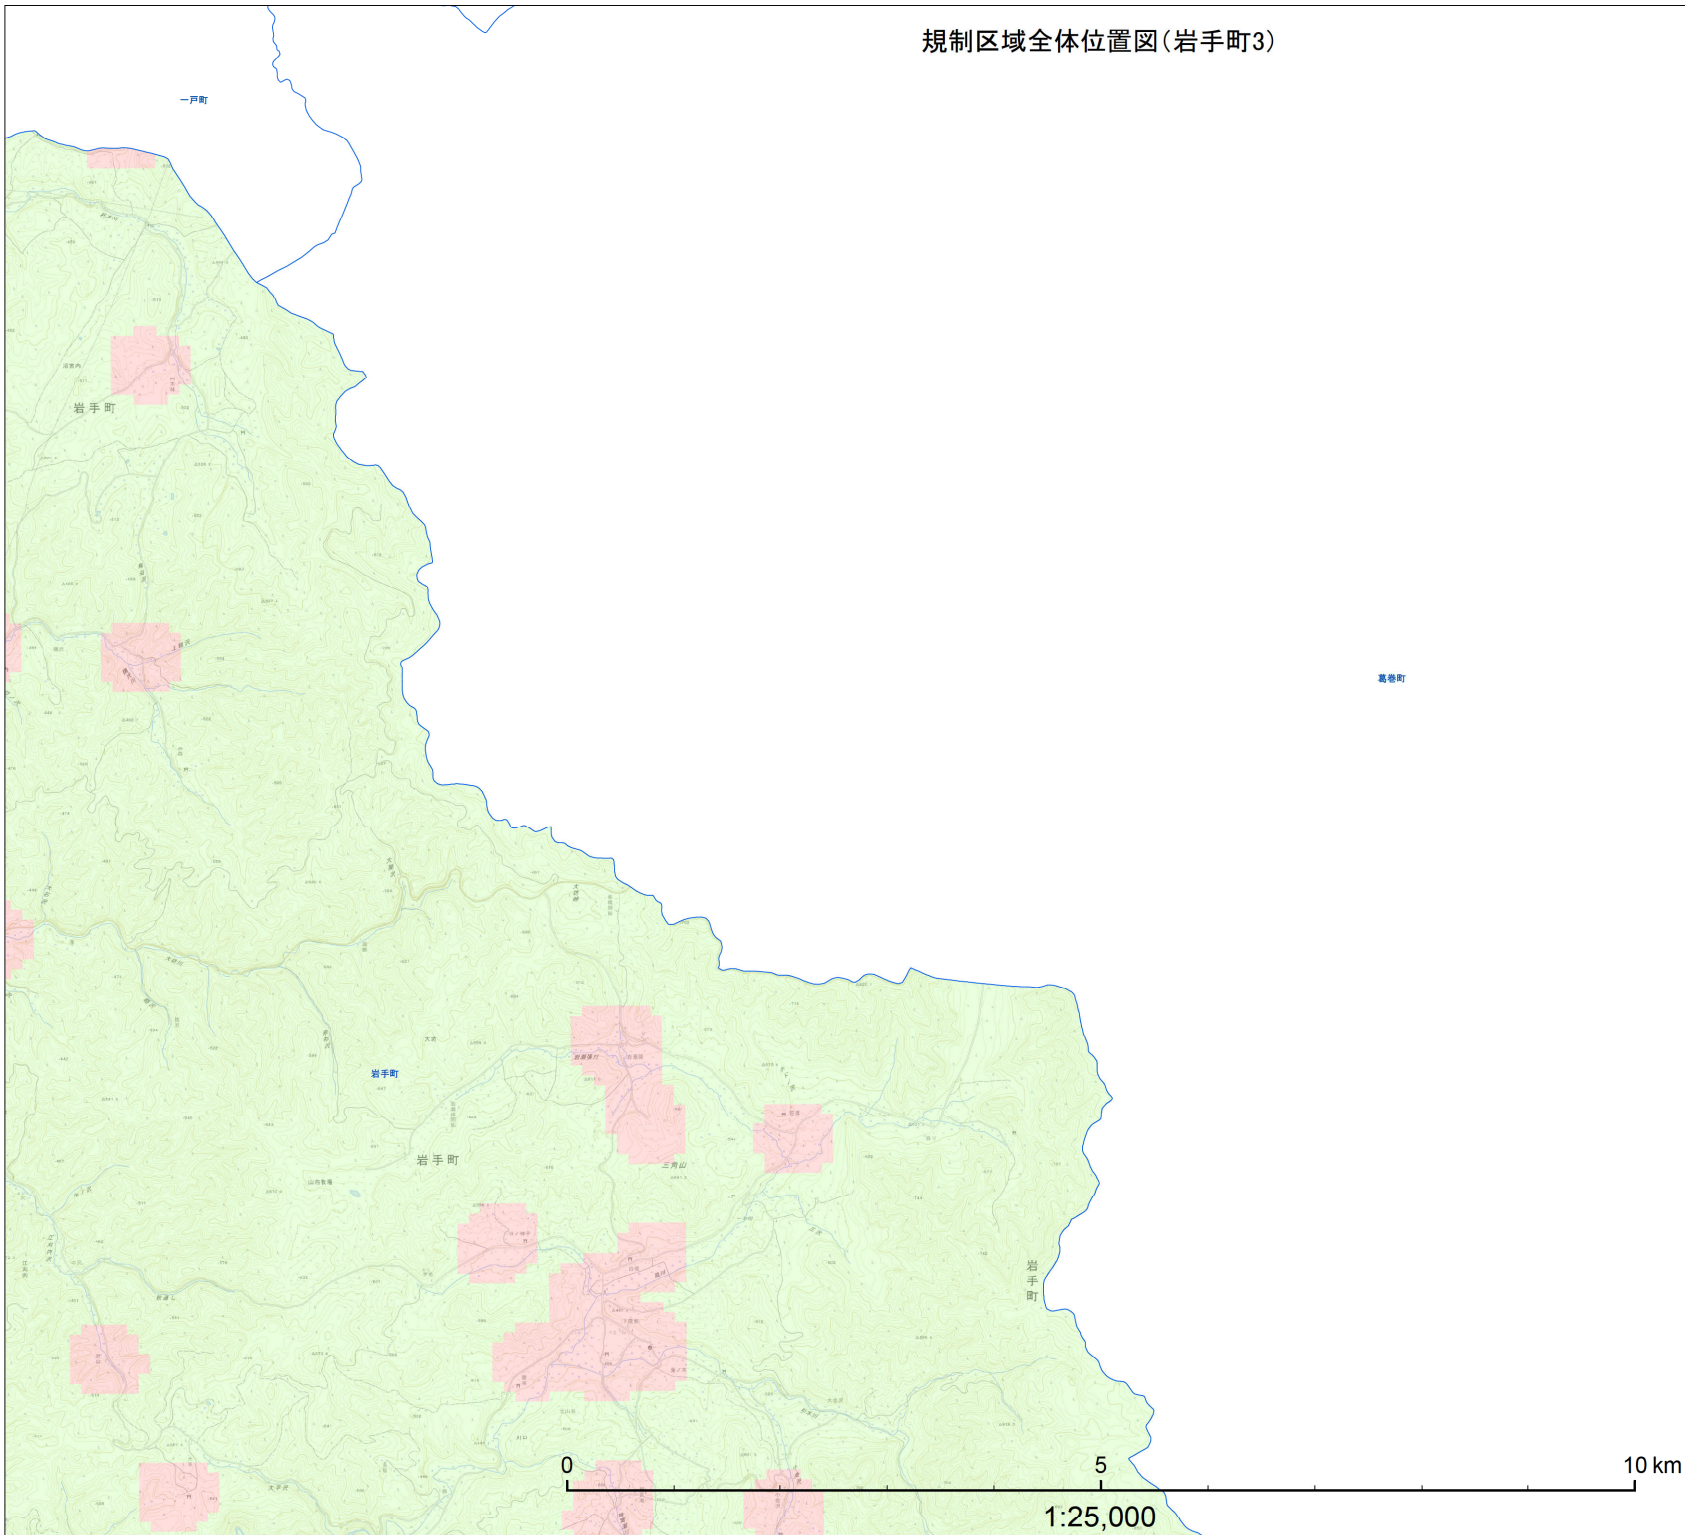

規制区域全体位置図(岩手町)

- 凡例**
- 宅地造成等工事規制区域
 - 特定盛土等規制区域
 - 行政界
 - 岩手県境

規制区域全体位置図(岩手町1)

- 凡例**
- 宅地造成等工事規制区域
 - 特定盛土等規制区域
 - 行政界
 - 岩手県境

規制区域全体位置図(岩手町2)

八幡平市

1:25,000

- 凡例**
- 宅地造成等工事規制区域
 - 特定盛土等規制区域
 - 行政界
 - 岩手県境

規制区域全体位置図(岩手町3)

- 凡例**
- 宅地造成等工事規制区域
 - 特定盛土等規制区域
 - 行政界
 - 岩手県境

規制区域全体位置図(岩手町4)

- 凡例**
- 宅地造成等工事規制区域
 - 特定盛土等規制区域
 - 行政界
 - 岩手県境

規制区域全体位置図(岩手町5)

1:25,000

- 凡例**
- 宅地造成等工事規制区域
 - 特定盛土等規制区域
 - 行政界
 - 岩手県境