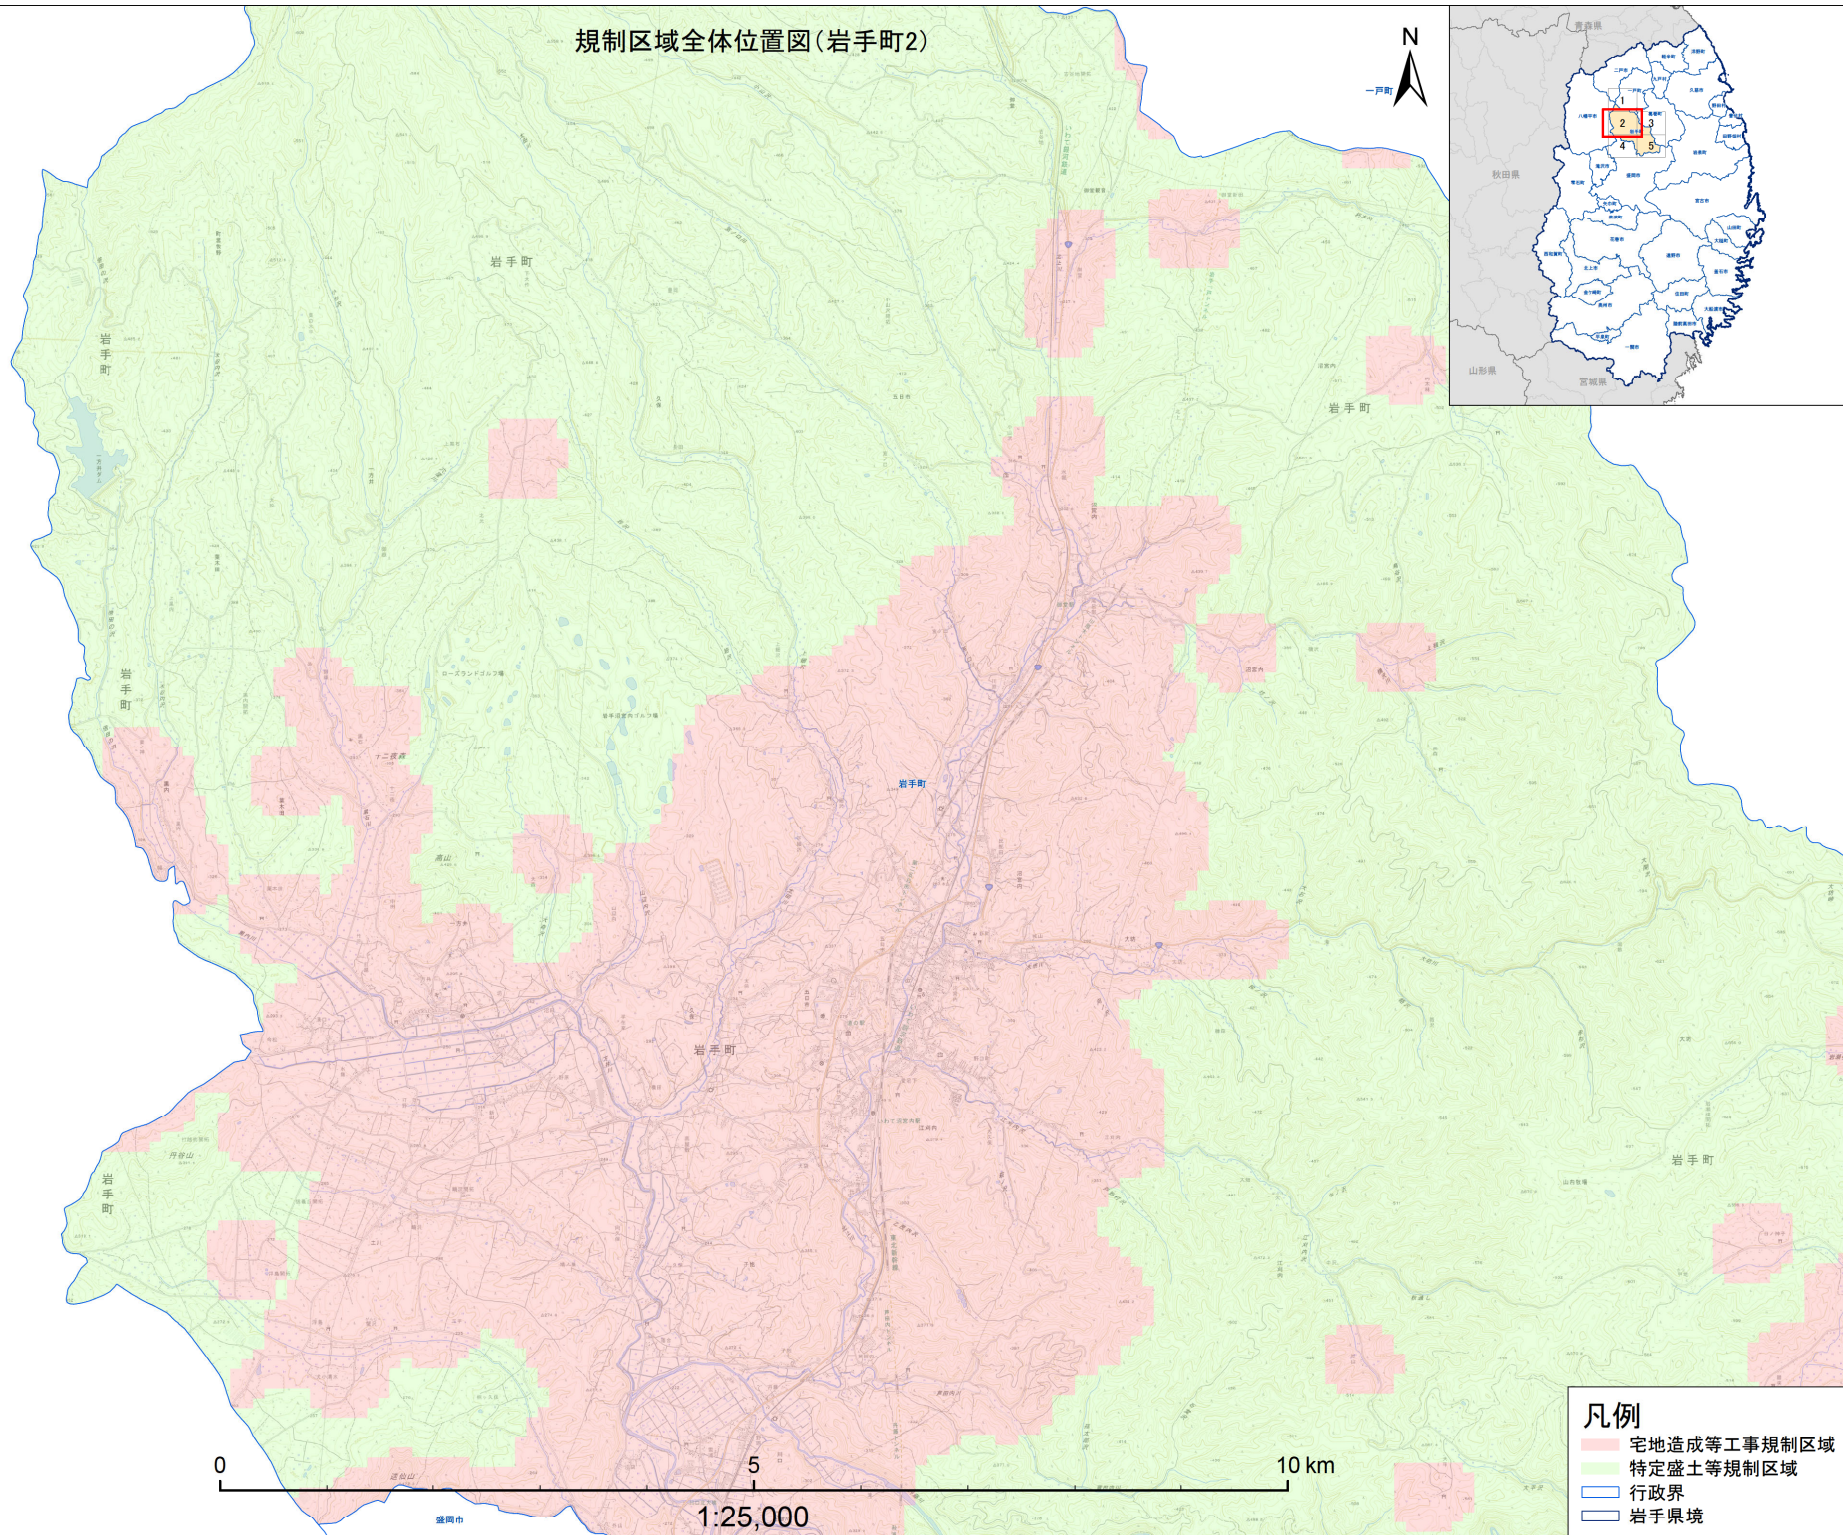

規制区域全体位置図(岩手町)

- 凡例**
- 宅地造成等工事規制区域
 - 特定盛土等規制区域
 - 行政界
 - 岩手県境

規制区域全体位置図(岩手町1)

- 凡例**
- 宅地造成等工事規制区域
 - 特定盛土等規制区域
 - 行政界
 - 岩手県境

規制区域全体位置図(岩手町2)

八幡平市

1:25,000

- 凡例**
- 宅地造成等工事規制区域
 - 特定盛土等規制区域
 - 行政界
 - 岩手県境

規制区域全体位置図(岩手町3)

- 凡例**
- 宅地造成等工事規制区域
 - 特定盛土等規制区域
 - 行政界
 - 岩手県境

規制区域全体位置図(岩手町4)

- 凡例**
- 宅地造成等工事規制区域
 - 特定盛土等規制区域
 - 行政界
 - 岩手県境

規制区域全体位置図(岩手町5)

1:25,000

- 凡例**
- 宅地造成等工事規制区域
 - 特定盛土等規制区域
 - 行政界
 - 岩手県境