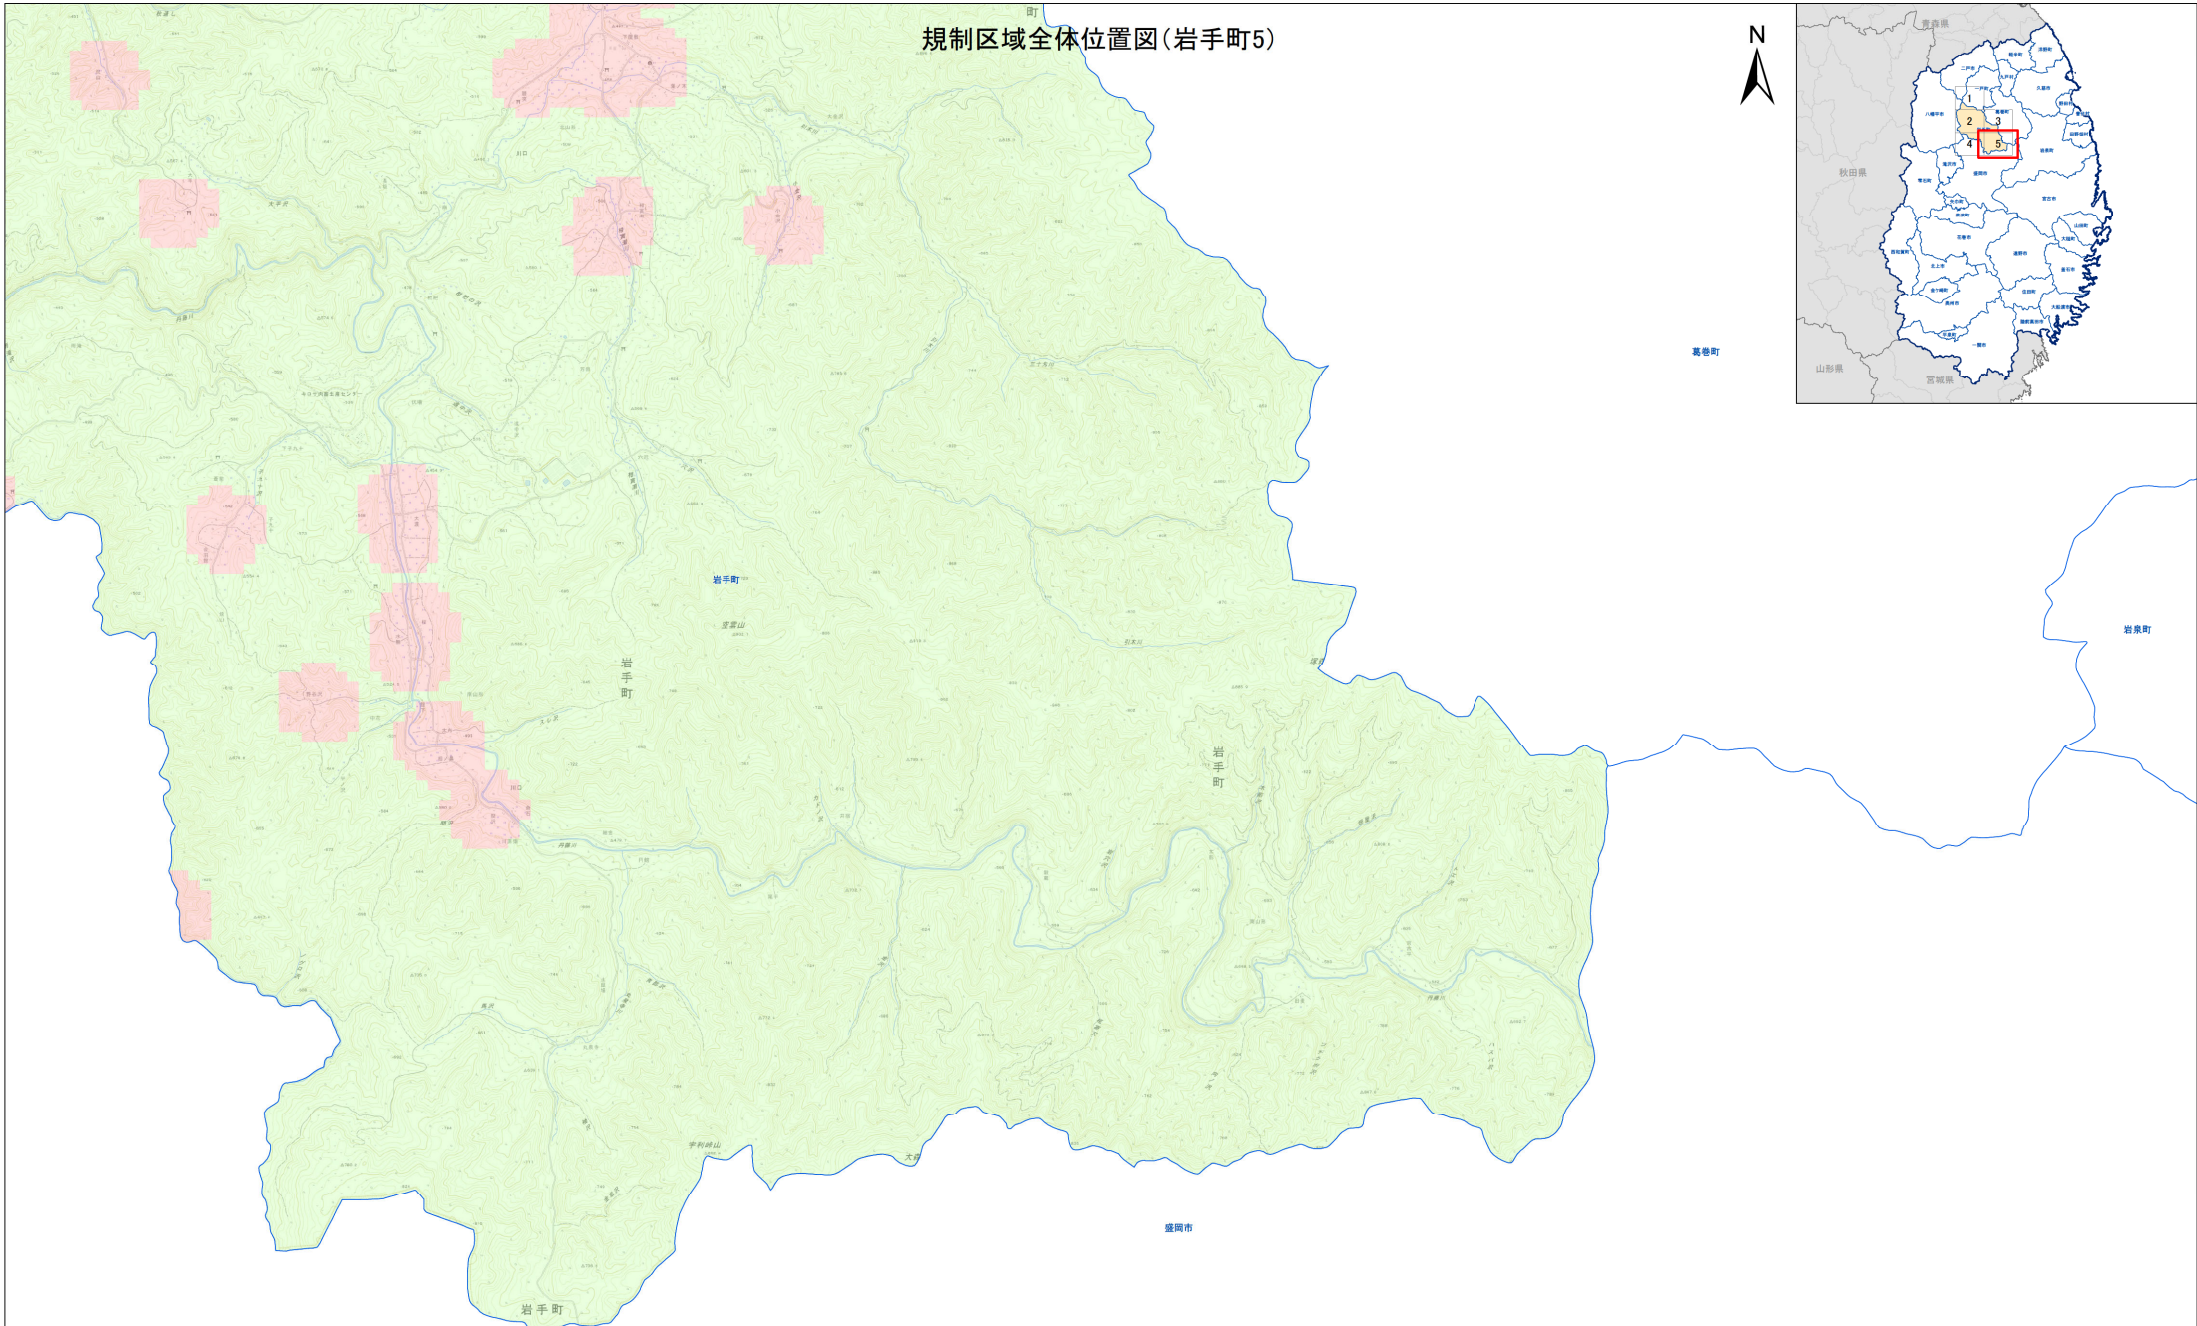

規制区域全体位置図(岩手町)

- 凡例**
- 宅地造成等工事規制区域
 - 特定盛土等規制区域
 - 行政界
 - 岩手県境

規制区域全体位置図(岩手町1)

- 凡例**
- 宅地造成等工事規制区域
 - 特定盛土等規制区域
 - 行政界
 - 岩手県境

規制区域全体位置図(岩手町2)

八幡平市

1:25,000

- 凡例**
- 宅地造成等工事規制区域
 - 特定盛土等規制区域
 - 行政界
 - 岩手県境

規制区域全体位置図(岩手町3)

- 凡例**
- 宅地造成等工事規制区域
 - 特定盛土等規制区域
 - 行政界
 - 岩手県境

規制区域全体位置図(岩手町4)

- 凡例**
- 宅地造成等工事規制区域
 - 特定盛土等規制区域
 - 行政界
 - 岩手県境

規制区域全体位置図(岩手町5)

1:25,000

- 凡例**
- 宅地造成等工事規制区域
 - 特定盛土等規制区域
 - 行政界
 - 岩手県境