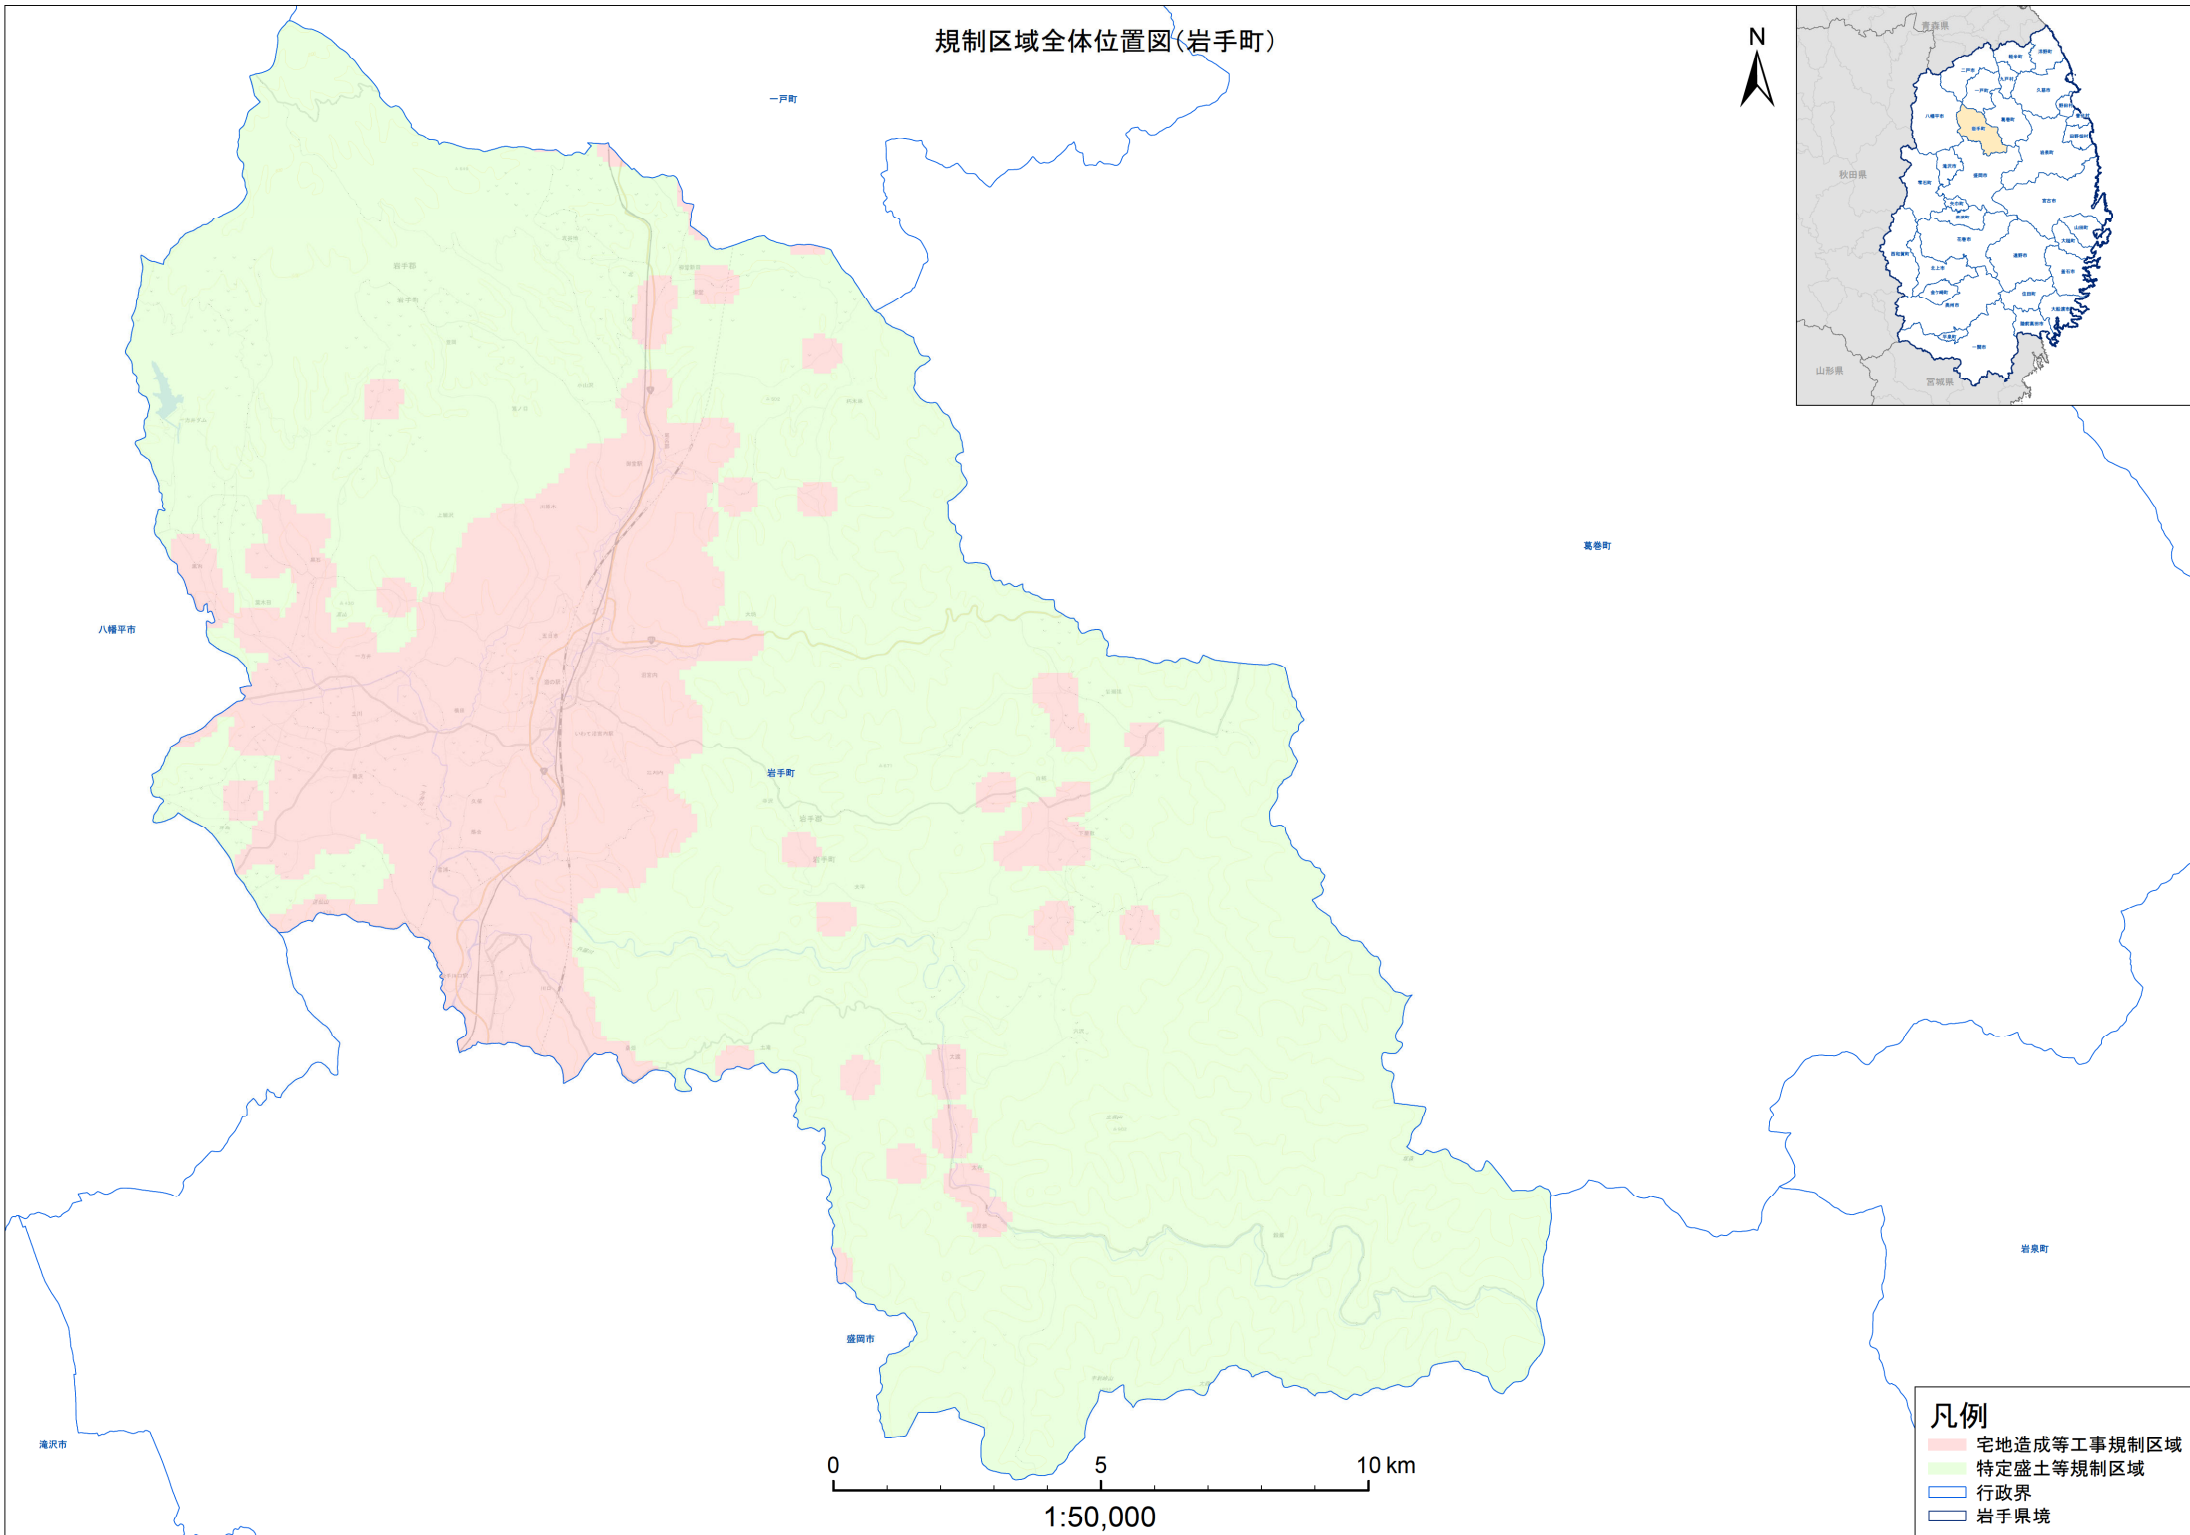

規制区域全体位置図(岩手町)

- 凡例**
- 宅地造成等工事規制区域
 - 特定盛土等規制区域
 - 行政界
 - 岩手県境

規制区域全体位置図(岩手町1)

- 凡例**
- 宅地造成等工事規制区域
 - 特定盛土等規制区域
 - 行政界
 - 岩手県境

規制区域全体位置図(岩手町2)

八幡平市

1:25,000

- 凡例**
- 宅地造成等工事規制区域
 - 特定盛土等規制区域
 - 行政界
 - 岩手県境

規制区域全体位置図(岩手町3)

- 凡例**
- 宅地造成等工事規制区域
 - 特定盛土等規制区域
 - 行政界
 - 岩手県境

規制区域全体位置図(岩手町4)

- 凡例**
- 宅地造成等工事規制区域
 - 特定盛土等規制区域
 - 行政界
 - 岩手県境

規制区域全体位置図(岩手町5)

1:25,000

- 凡例**
- 宅地造成等工事規制区域
 - 特定盛土等規制区域
 - 行政界
 - 岩手県境