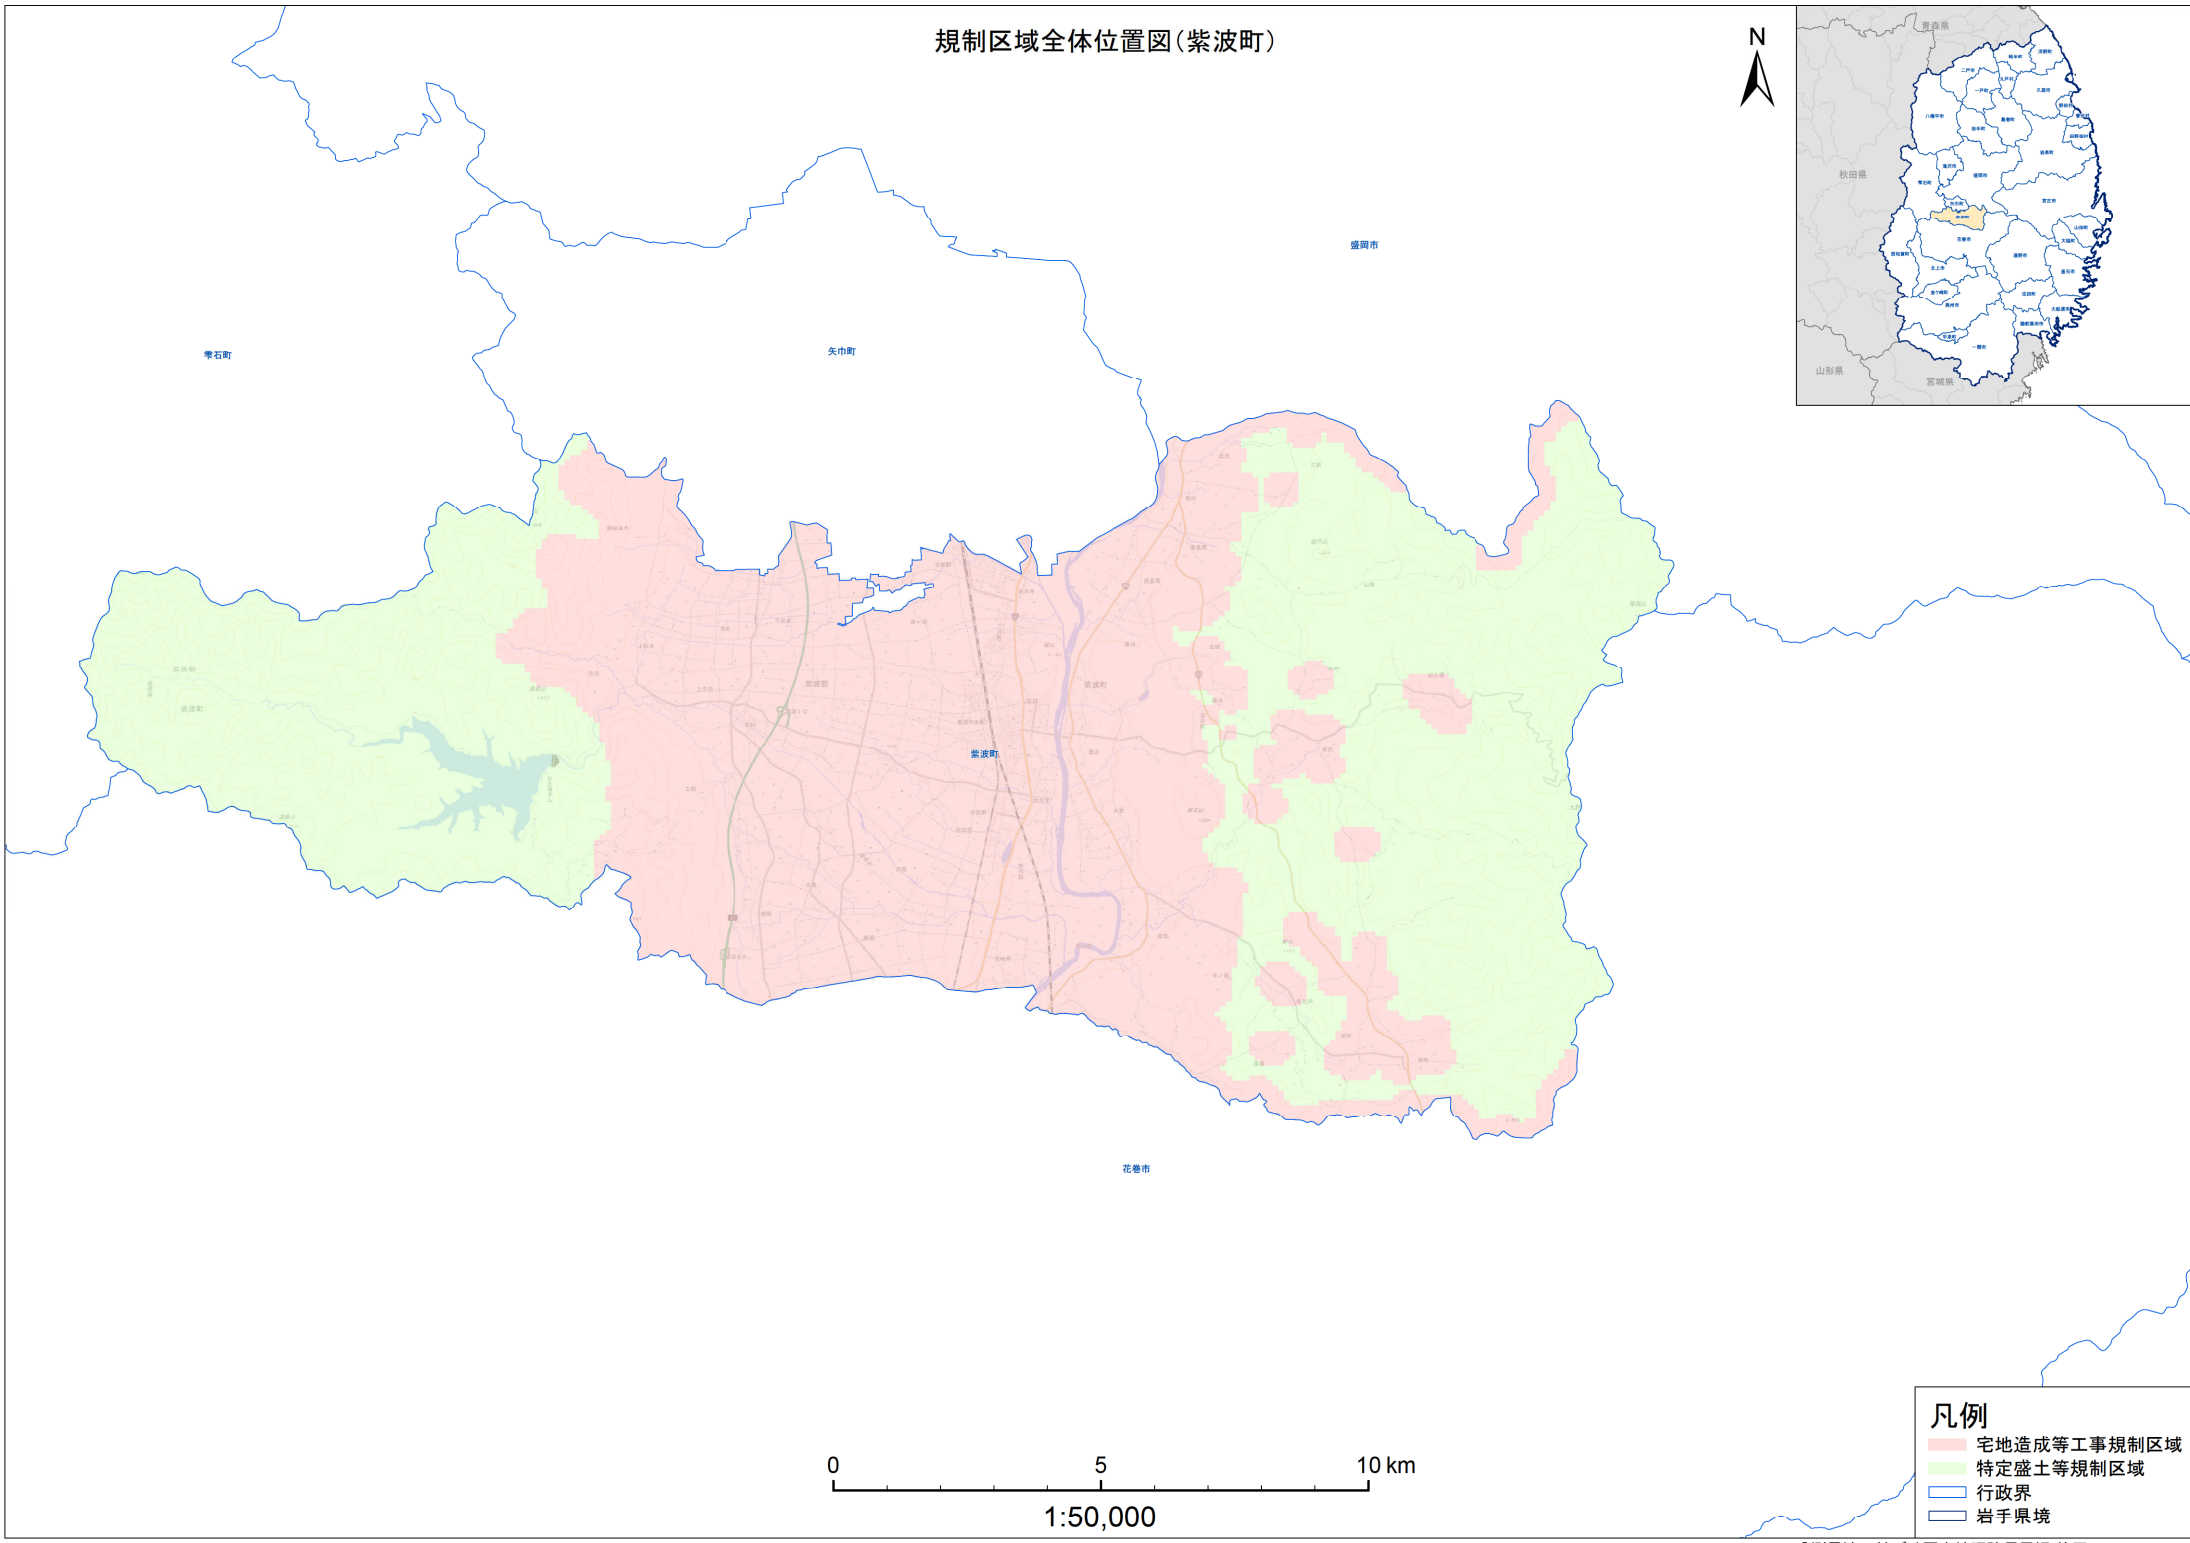

# 規制区域全体位置図(紫波町)

- 凡例**
- 宅地造成等工事規制区域
  - 特定盛土等規制区域
  - 行政界
  - 岩手県境

規制区域全体位置図(紫波町1)

1:25,000

- 凡例
- 宅地造成等工事規制区域
  - 特定盛土等規制区域
  - 行政界
  - 岩手県境

規制区域全体位置図(紫波町2)

- 凡例**
- 宅地造成等工事規制区域
  - 特定盛土等規制区域
  - 行政界
  - 岩手県境

0 5 10 km  
1:25,000