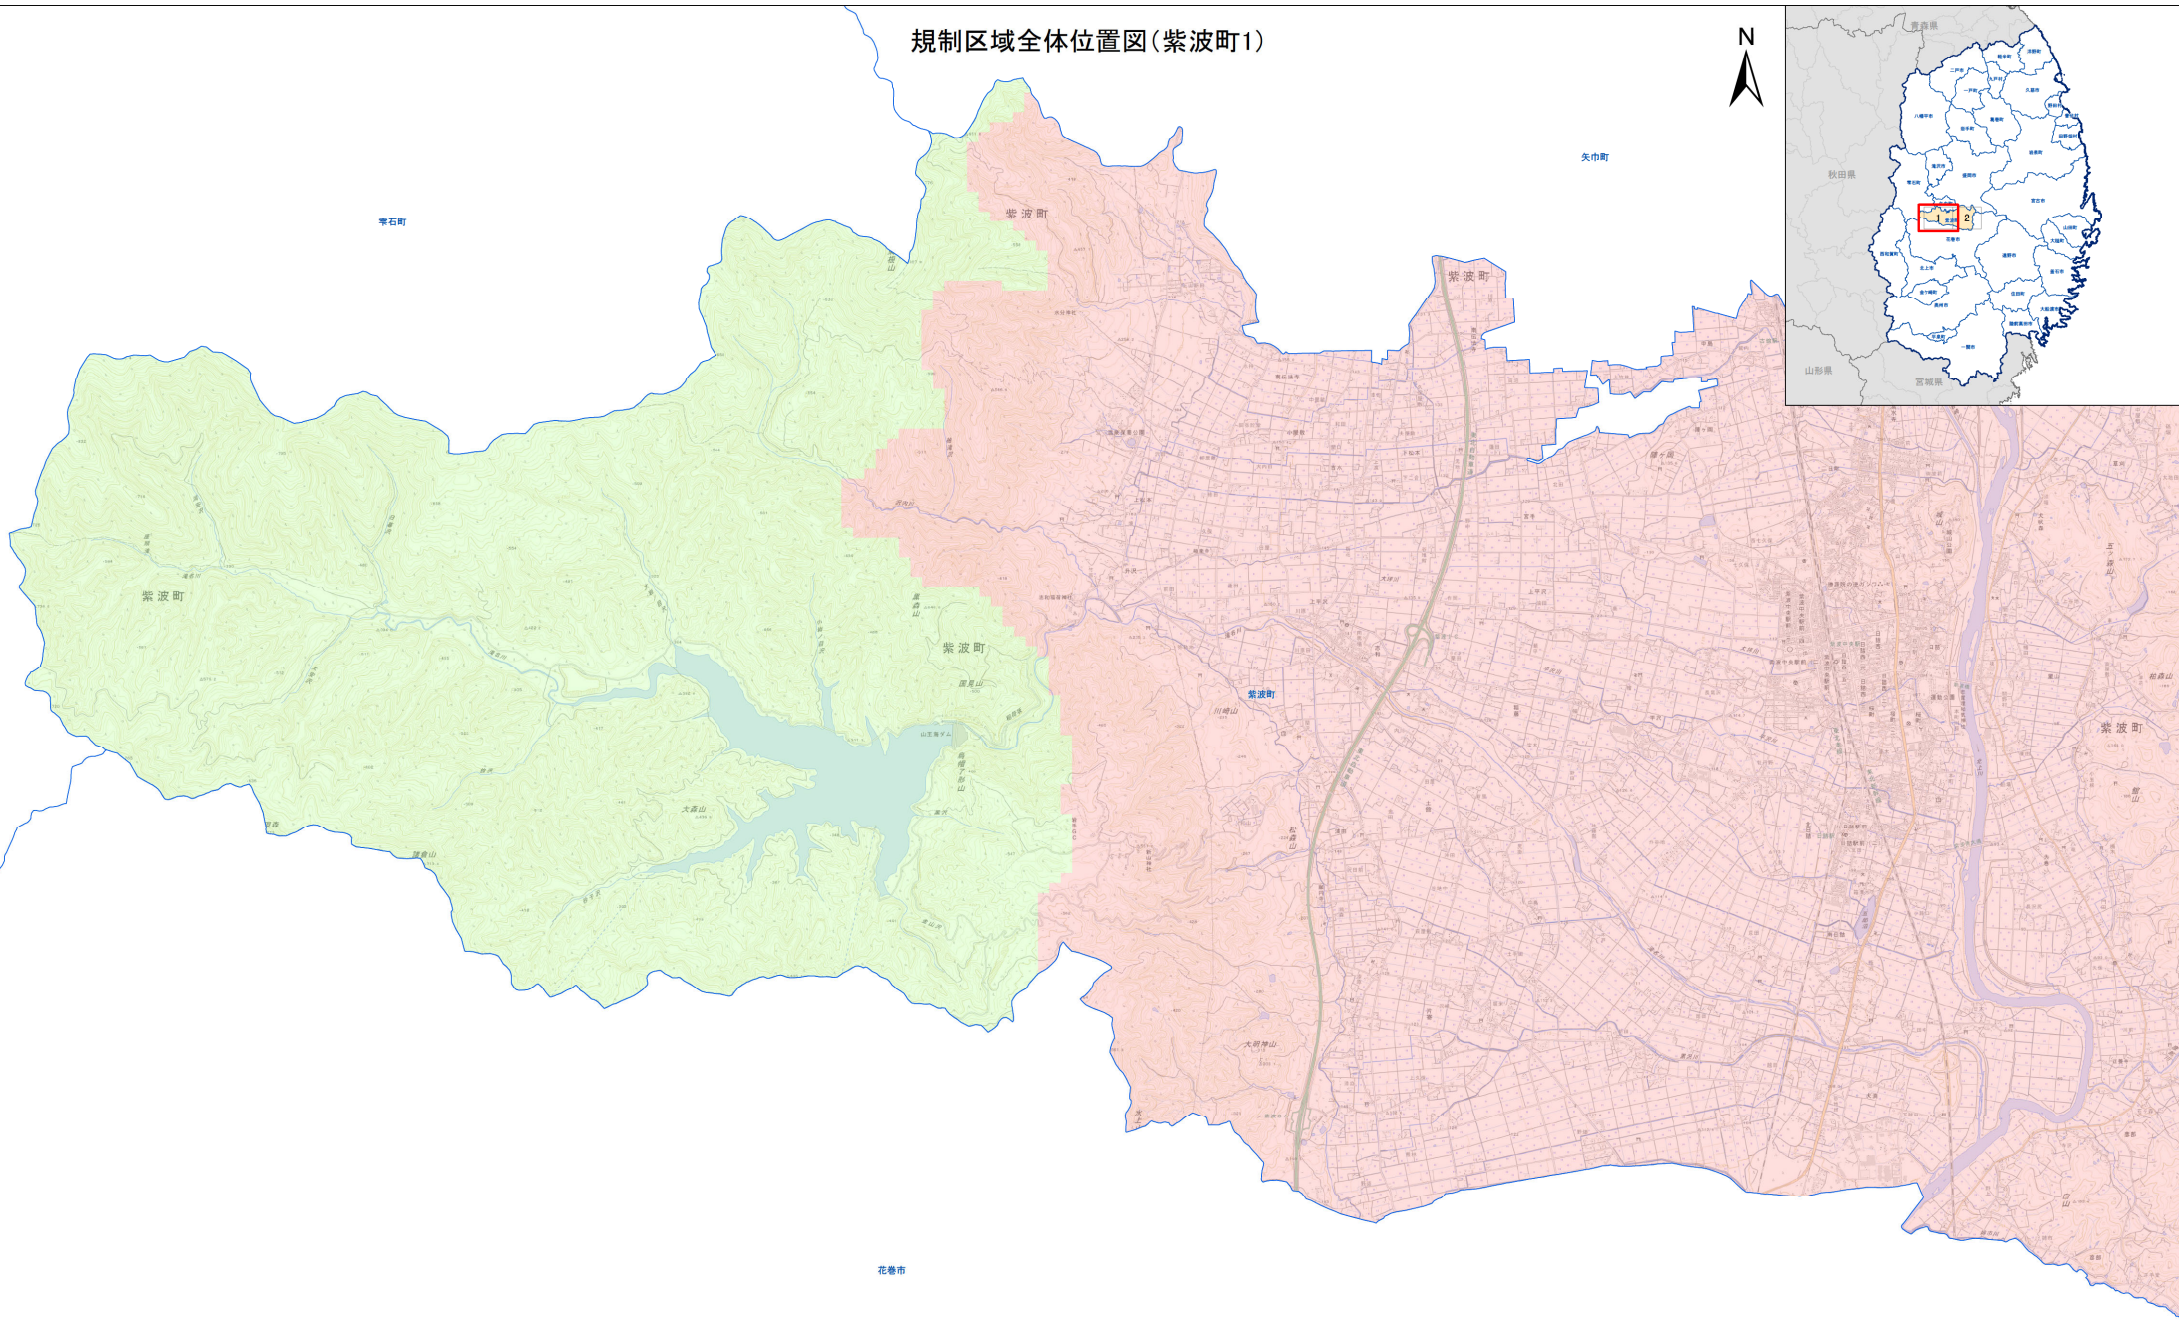

# 規制区域全体位置図(紫波町)

- 凡例**
- 宅地造成等工事規制区域
  - 特定盛土等規制区域
  - 行政界
  - 岩手県境

規制区域全体位置図(紫波町1)

1:25,000

- 凡例
- 宅地造成等工事規制区域
  - 特定盛土等規制区域
  - 行政界
  - 岩手県境

規制区域全体位置図(紫波町2)

- 凡例**
- 宅地造成等工事規制区域
  - 特定盛土等規制区域
  - 行政界
  - 岩手県境

0 5 10 km  
1:25,000