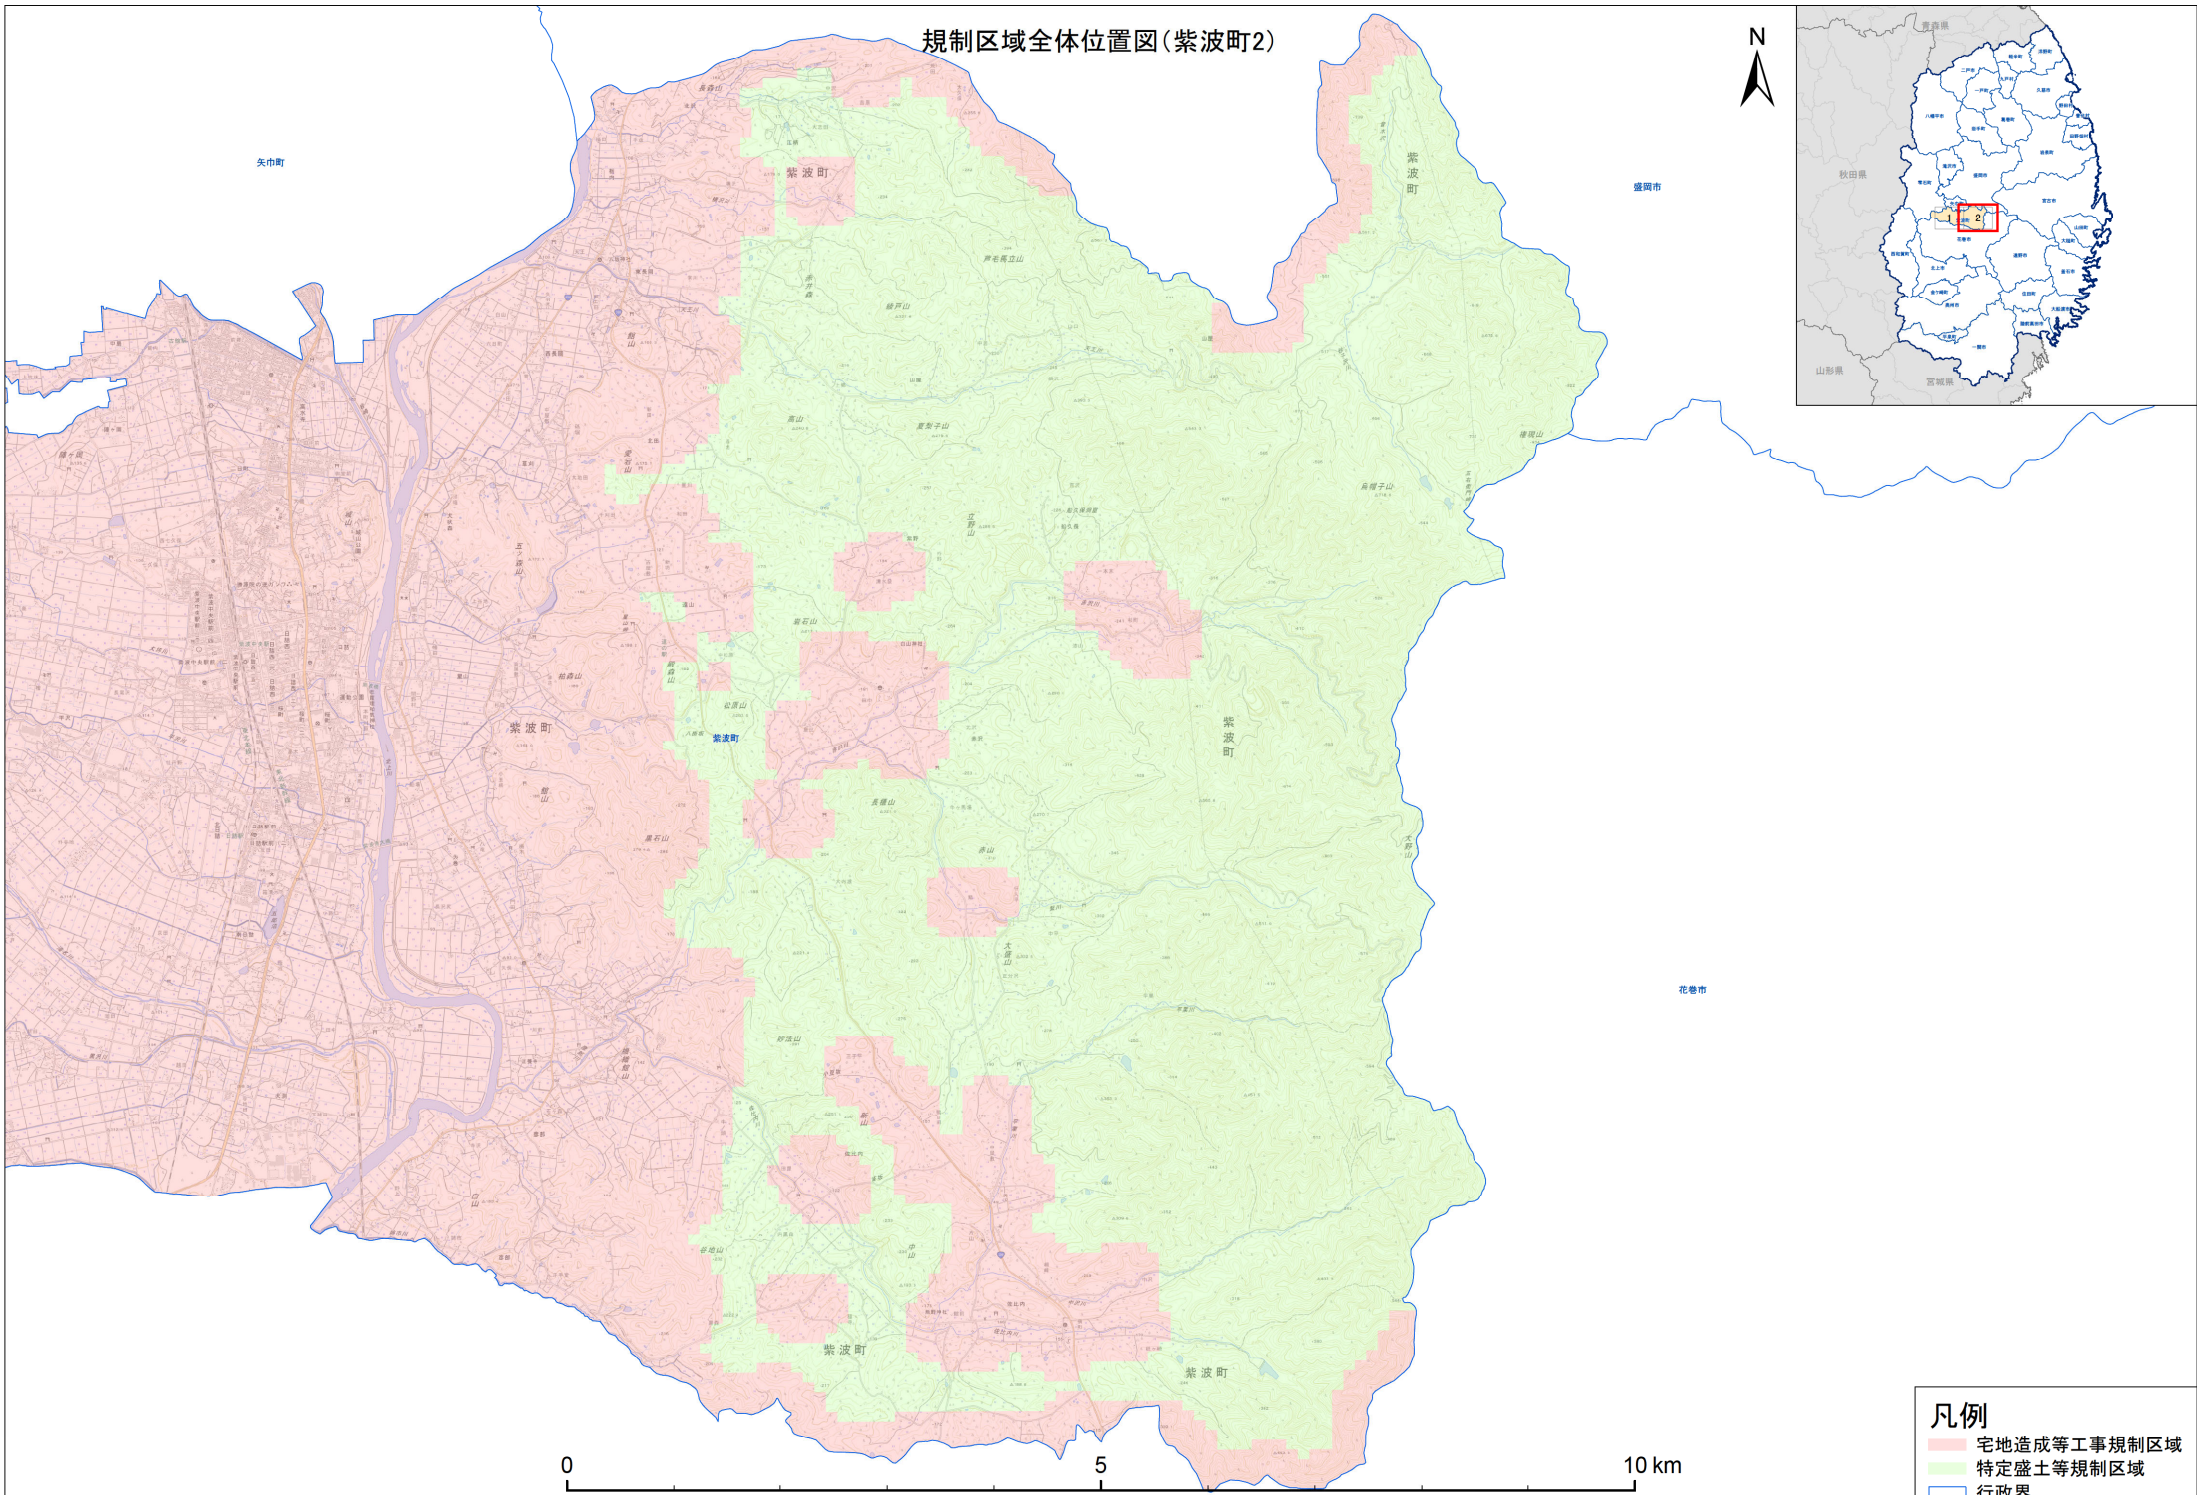

# 規制区域全体位置図(紫波町)

- 凡例**
- 宅地造成等工事規制区域
  - 特定盛土等規制区域
  - 行政界
  - 岩手県境

規制区域全体位置図(紫波町1)

1:25,000

- 凡例
- 宅地造成等工事規制区域
  - 特定盛土等規制区域
  - 行政界
  - 岩手県境

規制区域全体位置図(紫波町2)

- 凡例**
- 宅地造成等工事規制区域
  - 特定盛土等規制区域
  - 行政界
  - 岩手県境

0 5 10 km  
1:25,000