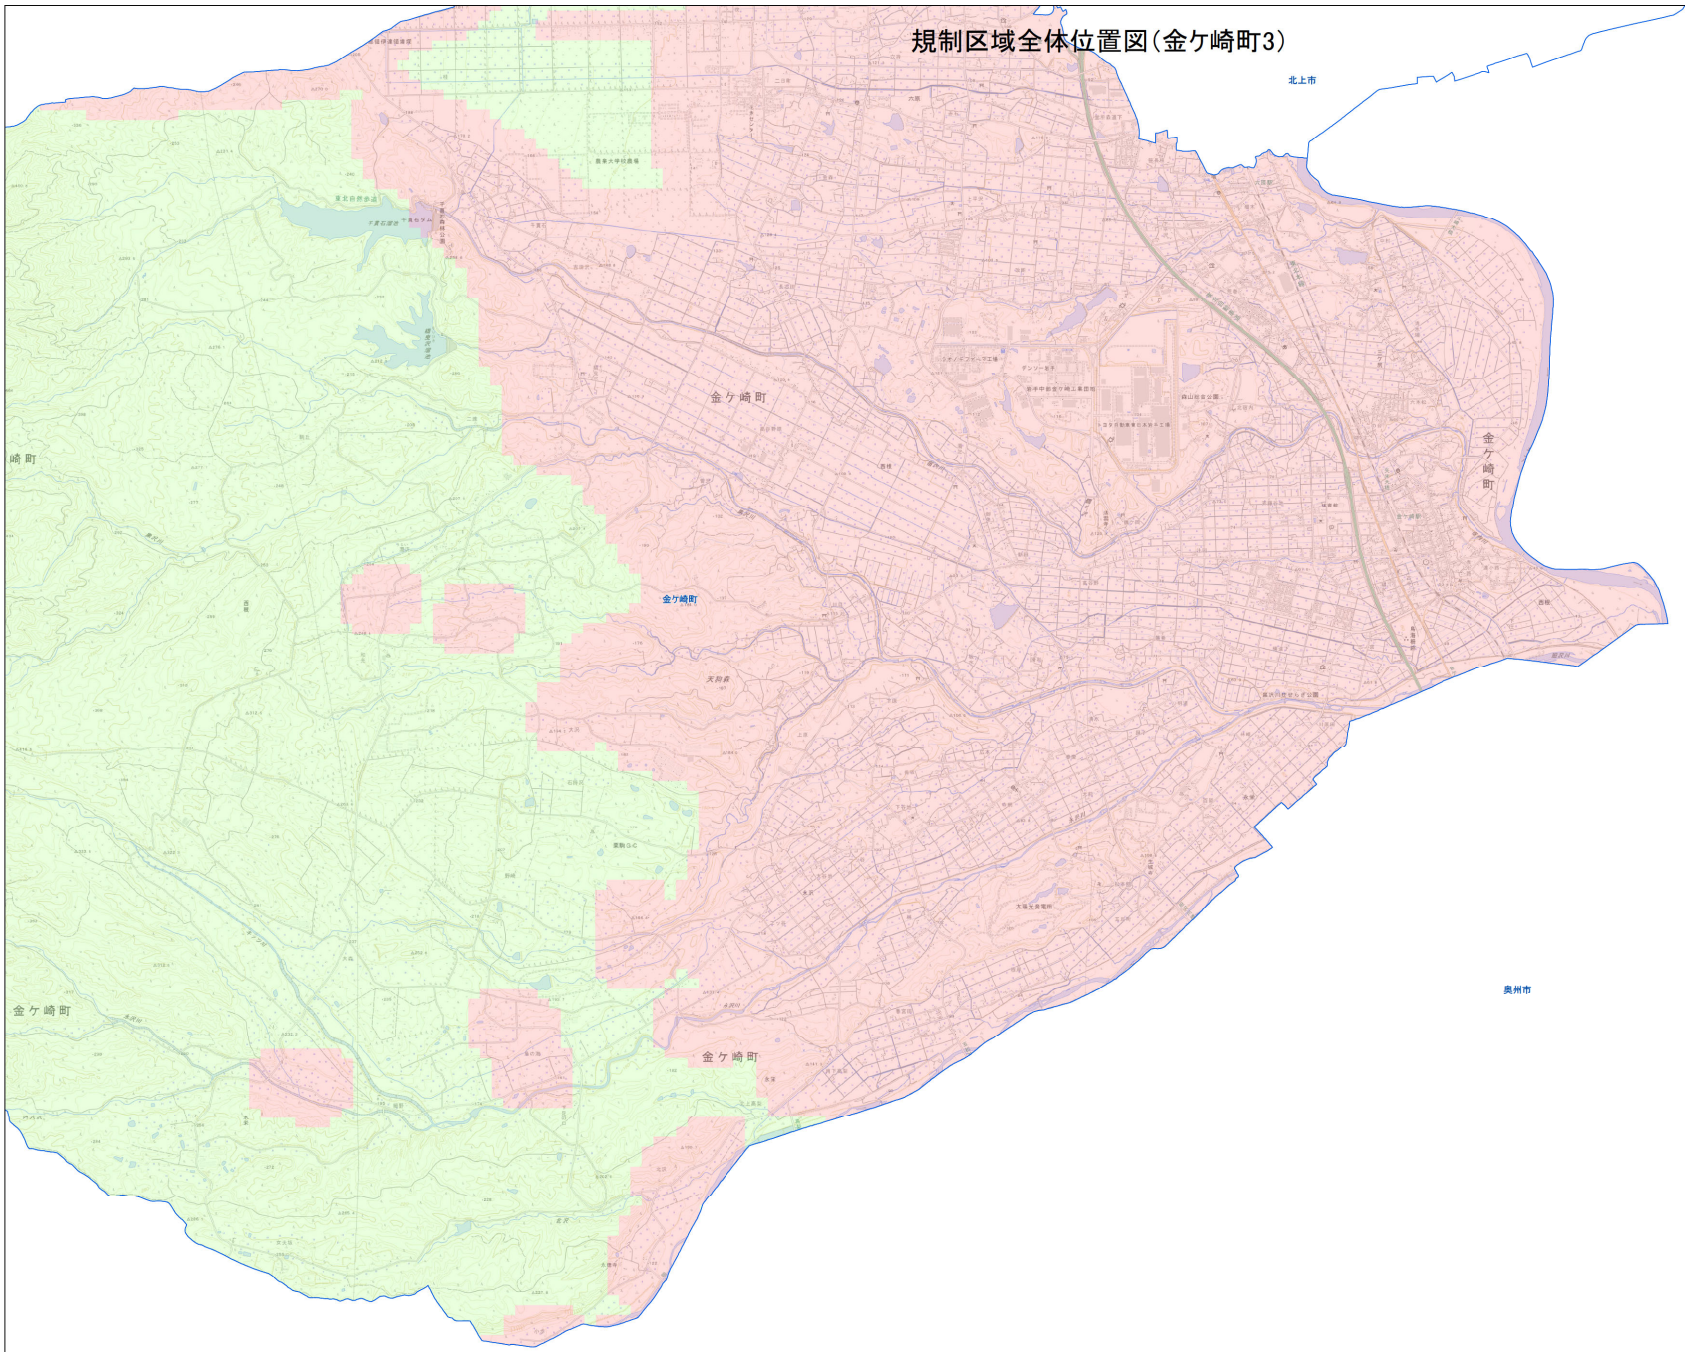

規制区域全体位置図(金ヶ崎町)

1:35,000

- 凡例**
- 宅地造成等工事規制区域
 - 特定盛土等規制区域
 - 行政界
 - 岩手県境

規制区域全体位置図(金ヶ崎町1)

- 凡例**
- 宅地造成等工事規制区域
 - 特定盛土等規制区域
 - 行政界
 - 岩手県境

規制区域全体位置図(金ヶ崎町2)

1:25,000

- 凡例
- 宅地造成等工事規制区域
 - 特定盛土等規制区域
 - 行政界
 - 岩手県境

規制区域全体位置図(金ヶ崎町3)

1:25,000

- 凡例**
- 宅地造成等工事規制区域
 - 特定盛土等規制区域
 - 行政界
 - 岩手県境