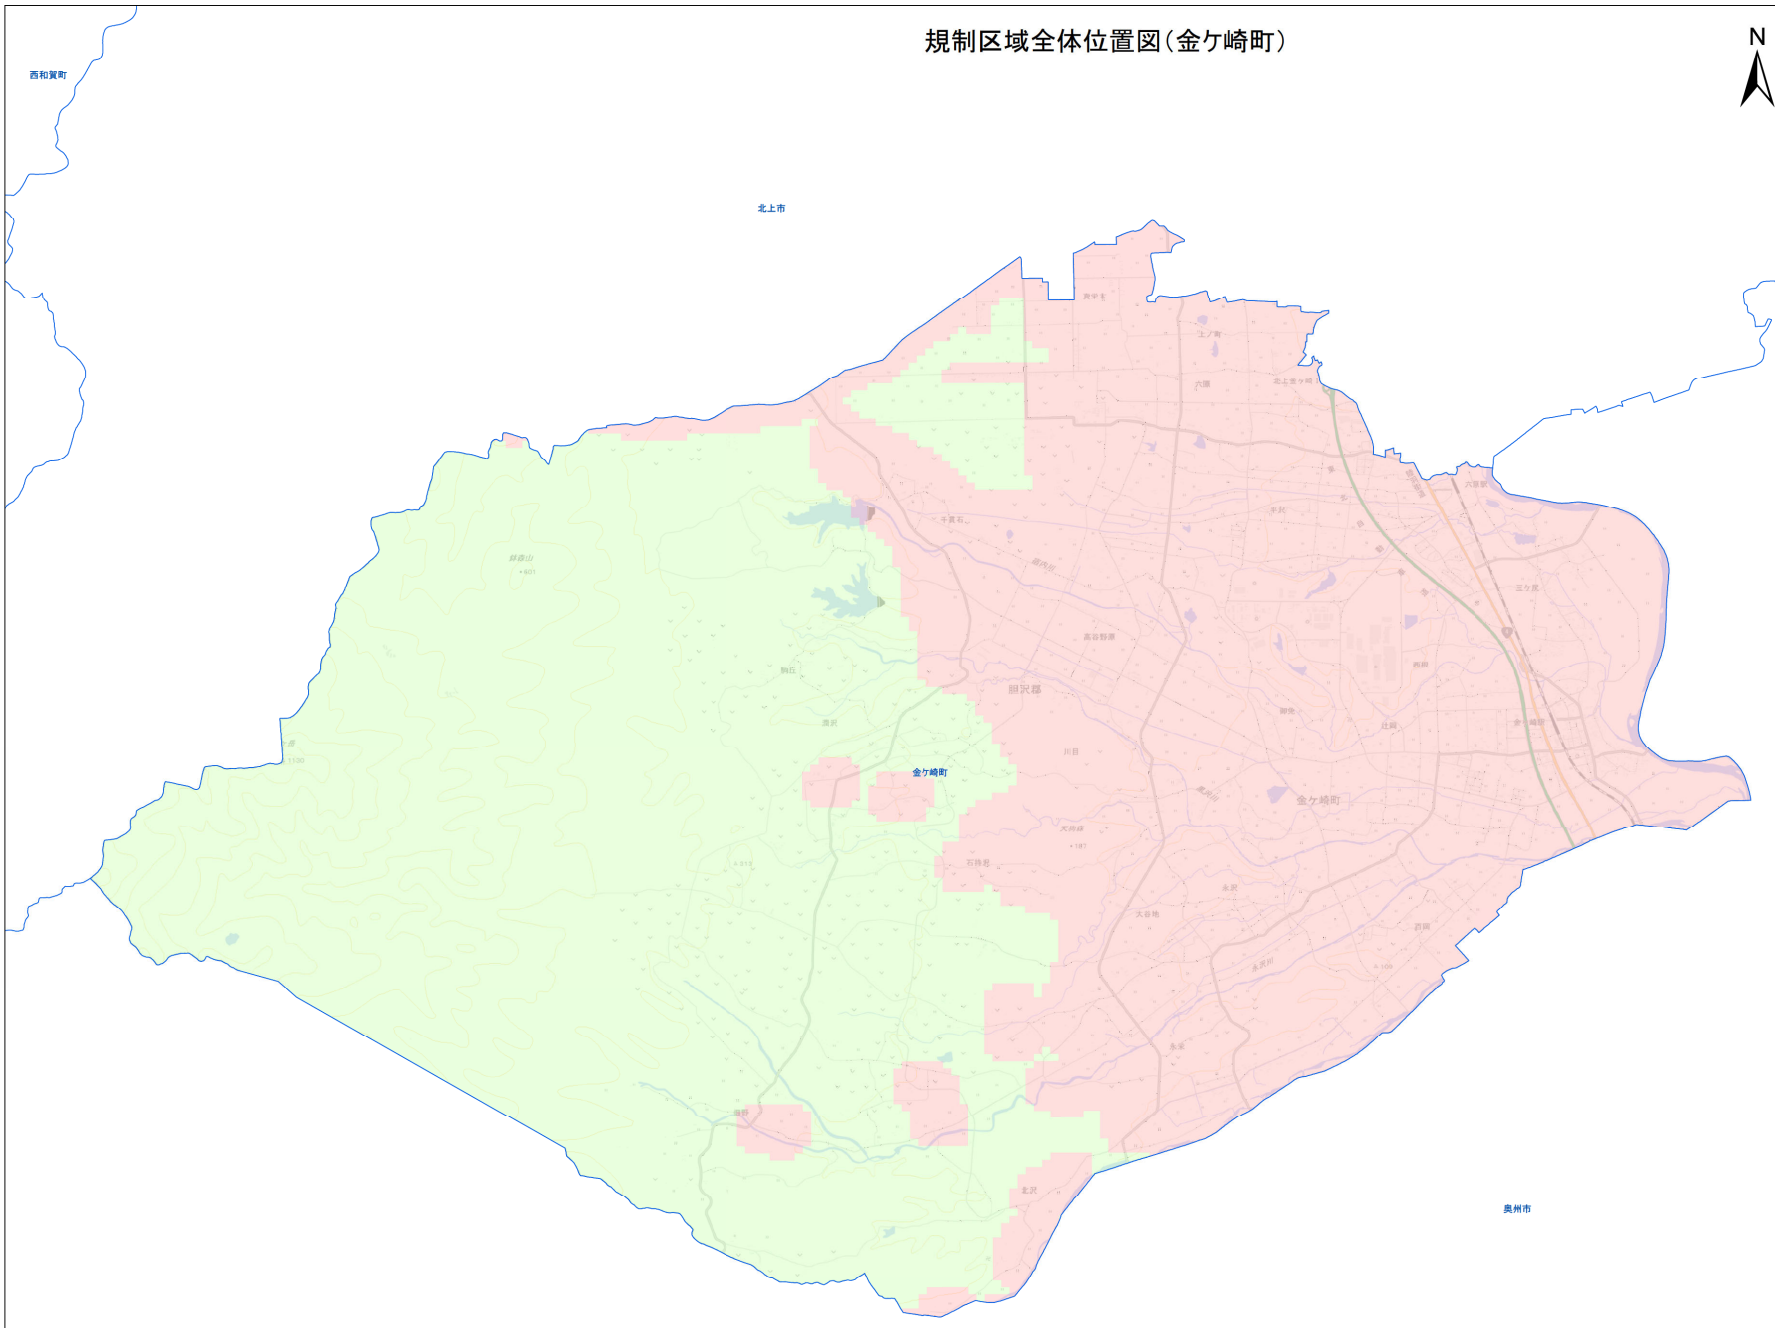

規制区域全体位置図(金ヶ崎町)

1:35,000

- 凡例**
- 宅地造成等工事規制区域
 - 特定盛土等規制区域
 - 行政界
 - 岩手県境

規制区域全体位置図(金ヶ崎町1)

- 凡例**
- 宅地造成等工事規制区域
 - 特定盛土等規制区域
 - 行政界
 - 岩手県境

規制区域全体位置図(金ヶ崎町2)

1:25,000

- 凡例
- 宅地造成等工事規制区域
 - 特定盛土等規制区域
 - 行政界
 - 岩手県境

規制区域全体位置図(金ヶ崎町3)

1:25,000

- 凡例**
- 宅地造成等工事規制区域
 - 特定盛土等規制区域
 - 行政界
 - 岩手県境