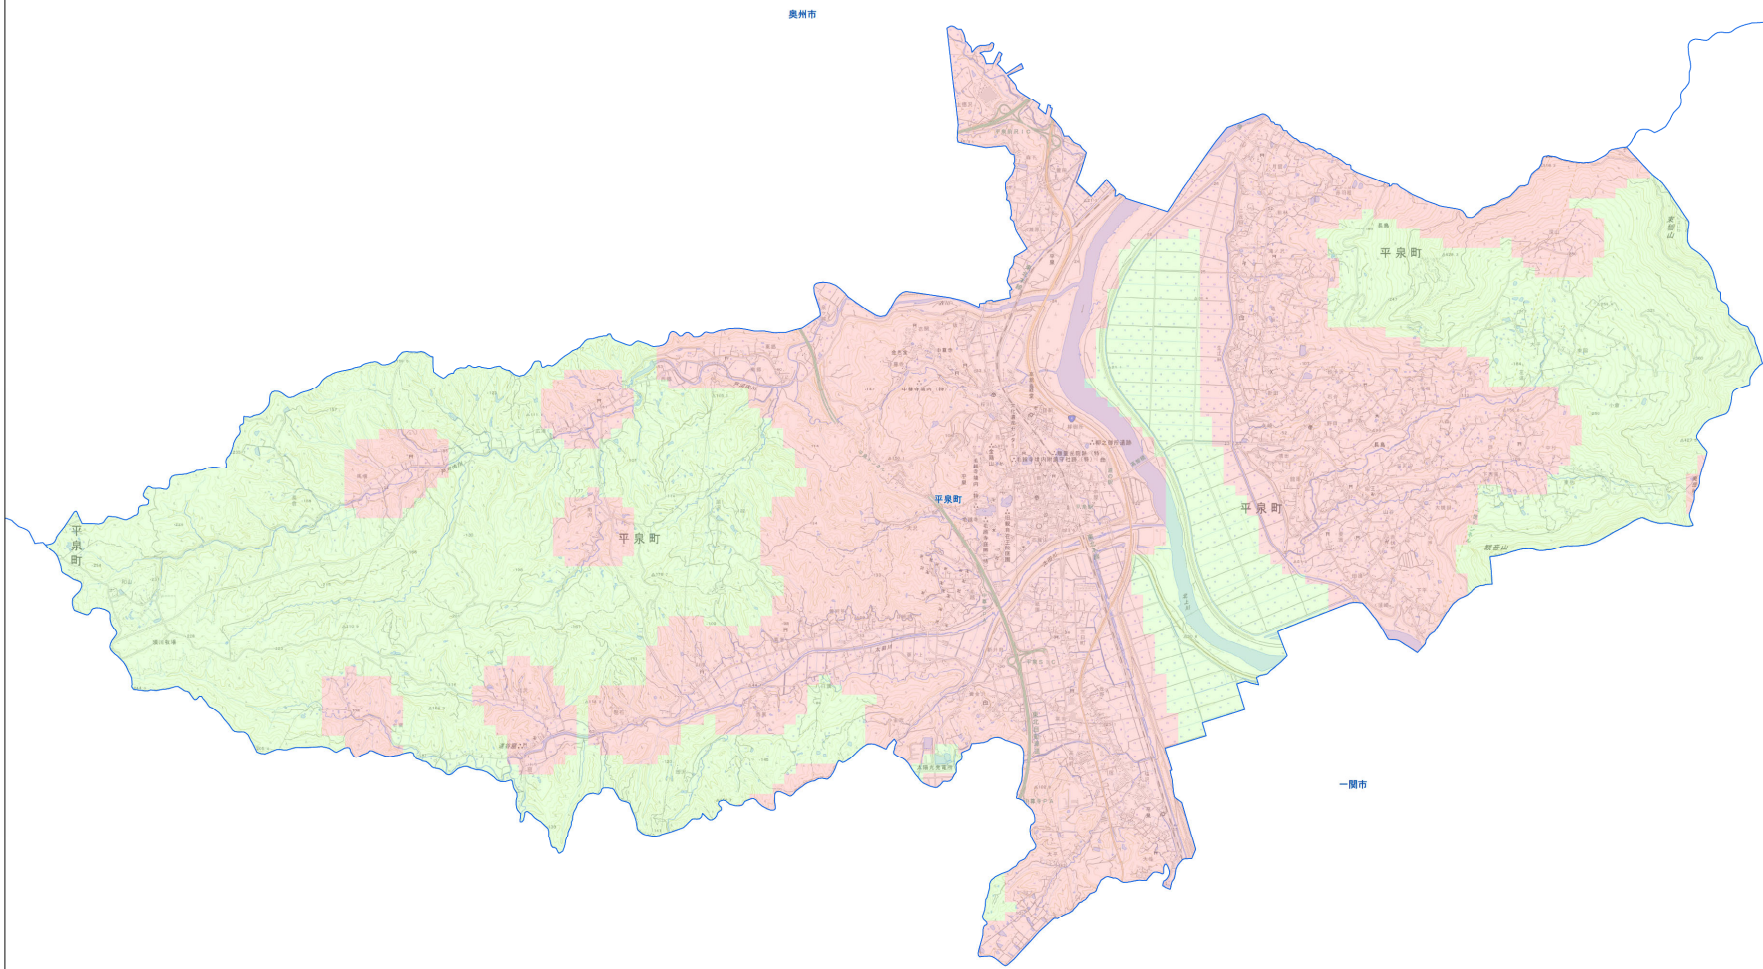

規制区域全体位置図(平泉町)

1:25,000

- 凡例**
- 宅地造成等工事規制区域
 - 特定盛土等規制区域
 - 行政界
 - 岩手県境