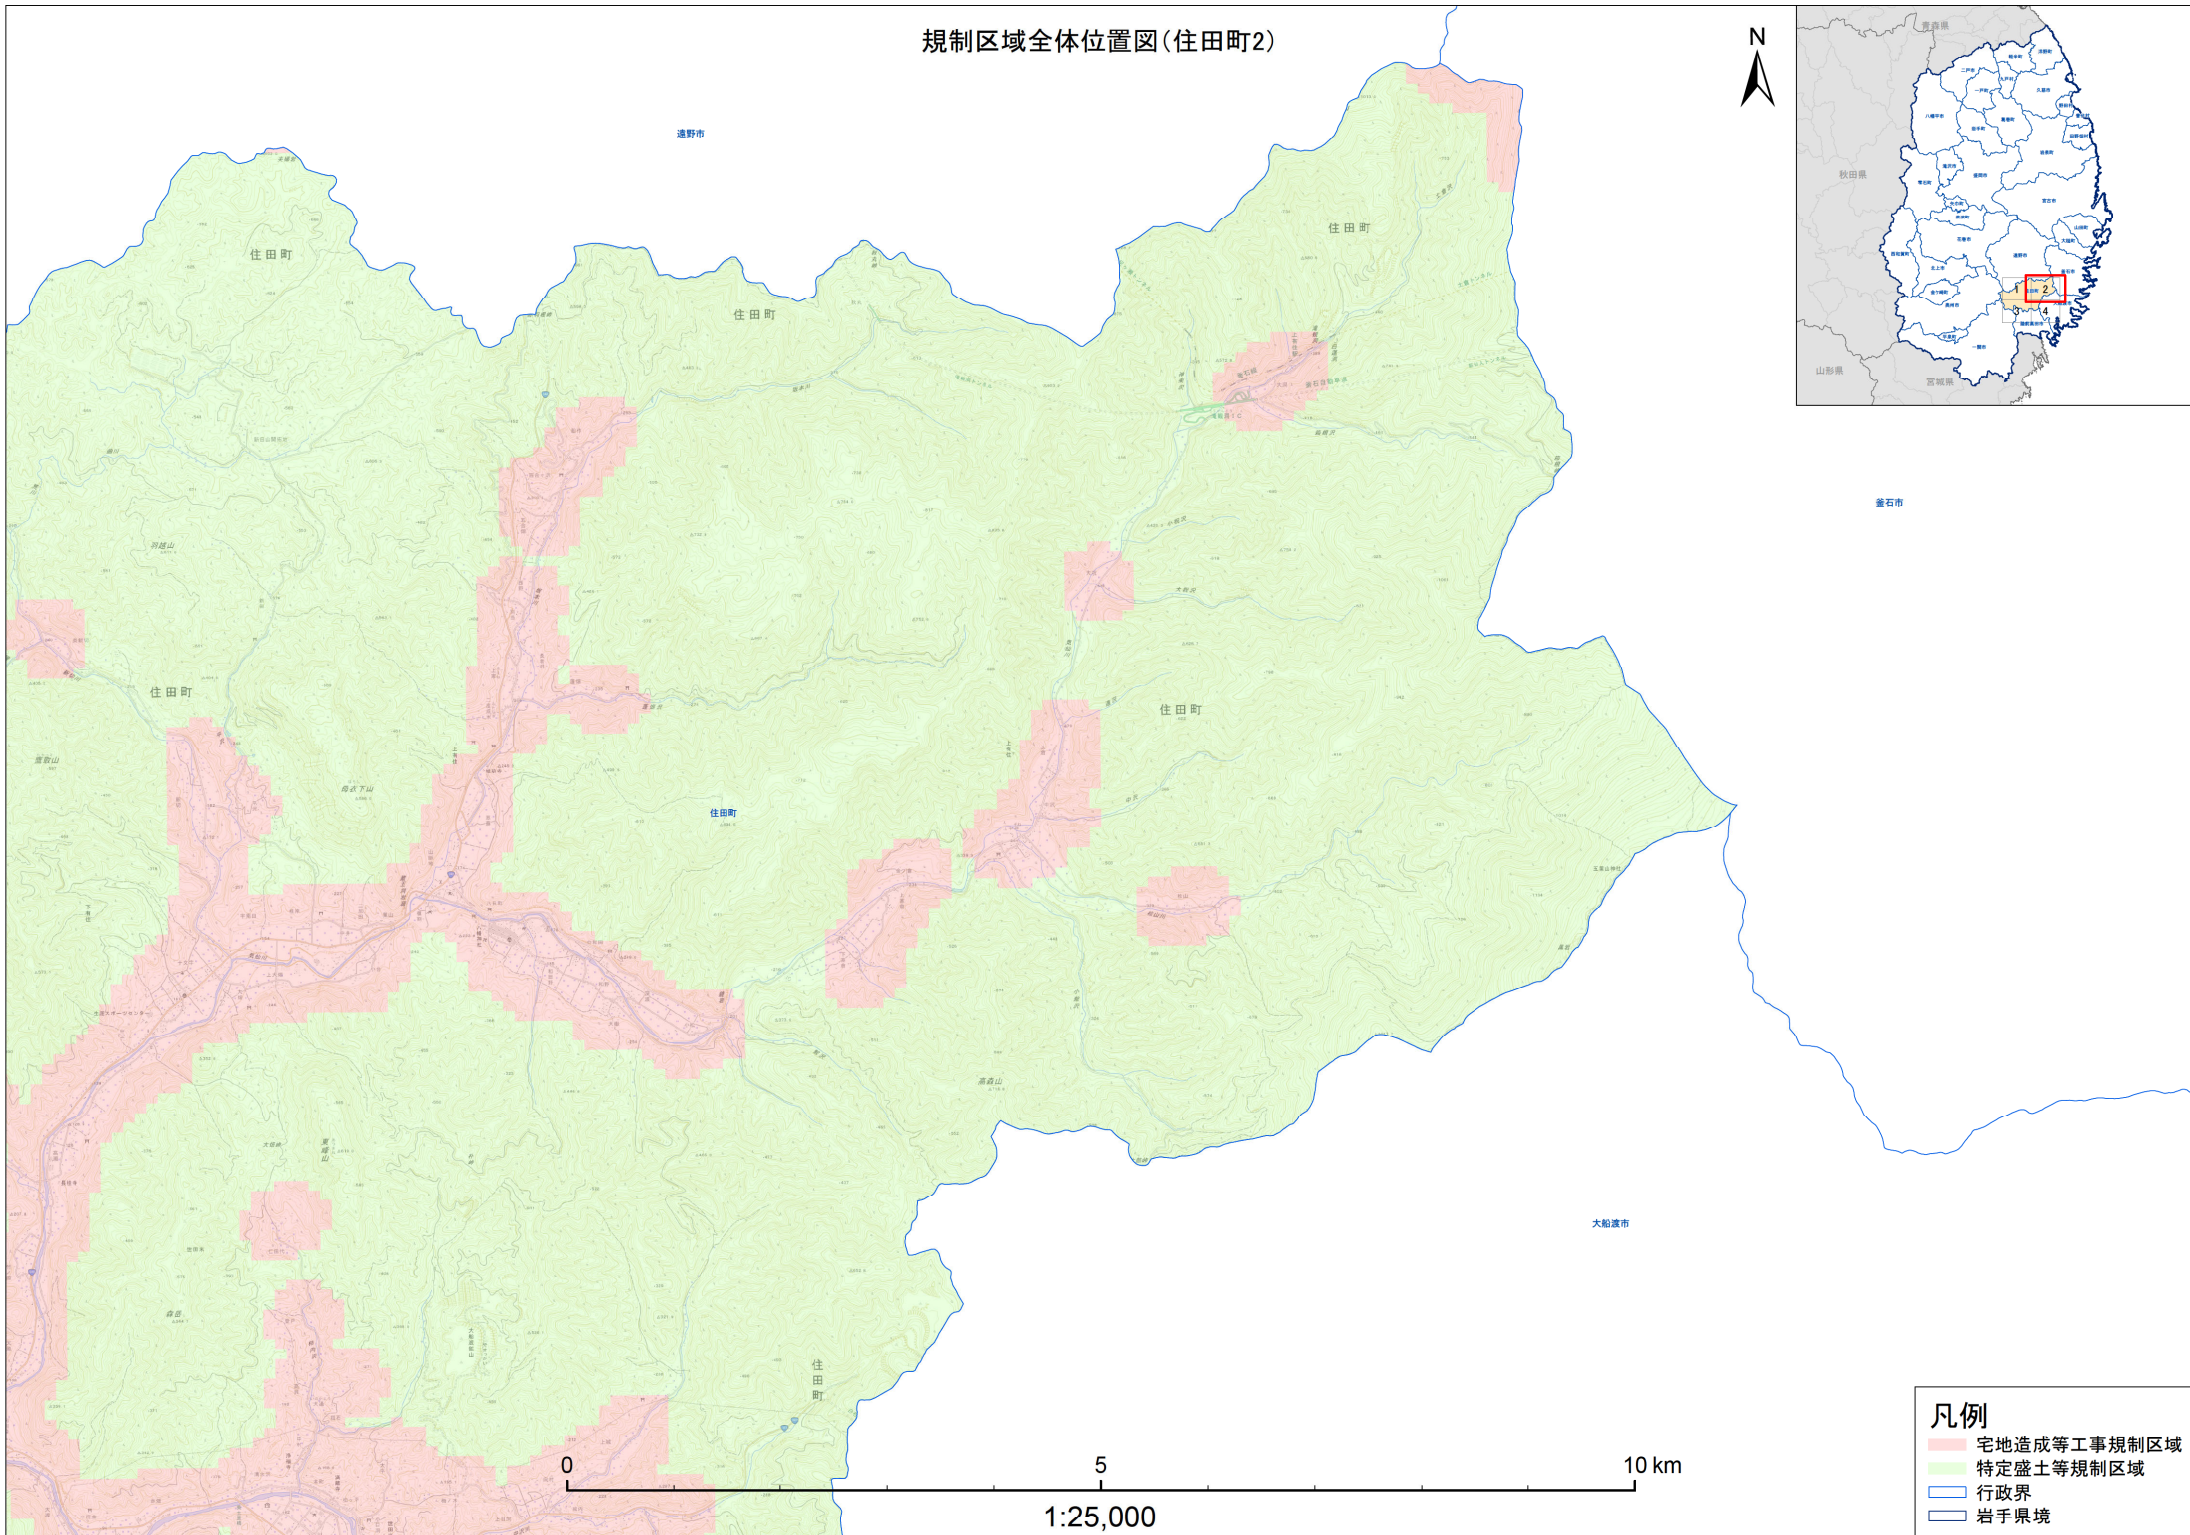

規制区域全体位置図(住田町)

- 凡例**
- 宅地造成等工事規制区域
 - 特定盛土等規制区域
 - 行政界
 - 岩手県境

規制区域全体位置図(住田町1)

凡例

	宅地造成等工事規制区域
	特定盛土等規制区域
	行政界
	岩手県境

規制区域全体位置図(住田町2)

- 凡例**
- 宅地造成等工事規制区域
 - 特定盛土等規制区域
 - 行政界
 - 岩手県境

規制区域全体位置図(住田町3)

- 凡例**
- 宅地造成等工事規制区域
 - 特定盛土等規制区域
 - 行政界
 - 岩手県境

規制区域全体位置図(住田町4)

大船渡市

陸前高田市

- 凡例**
- 宅地造成等工事規制区域
 - 特定盛土等規制区域
 - 行政界
 - 岩手県境