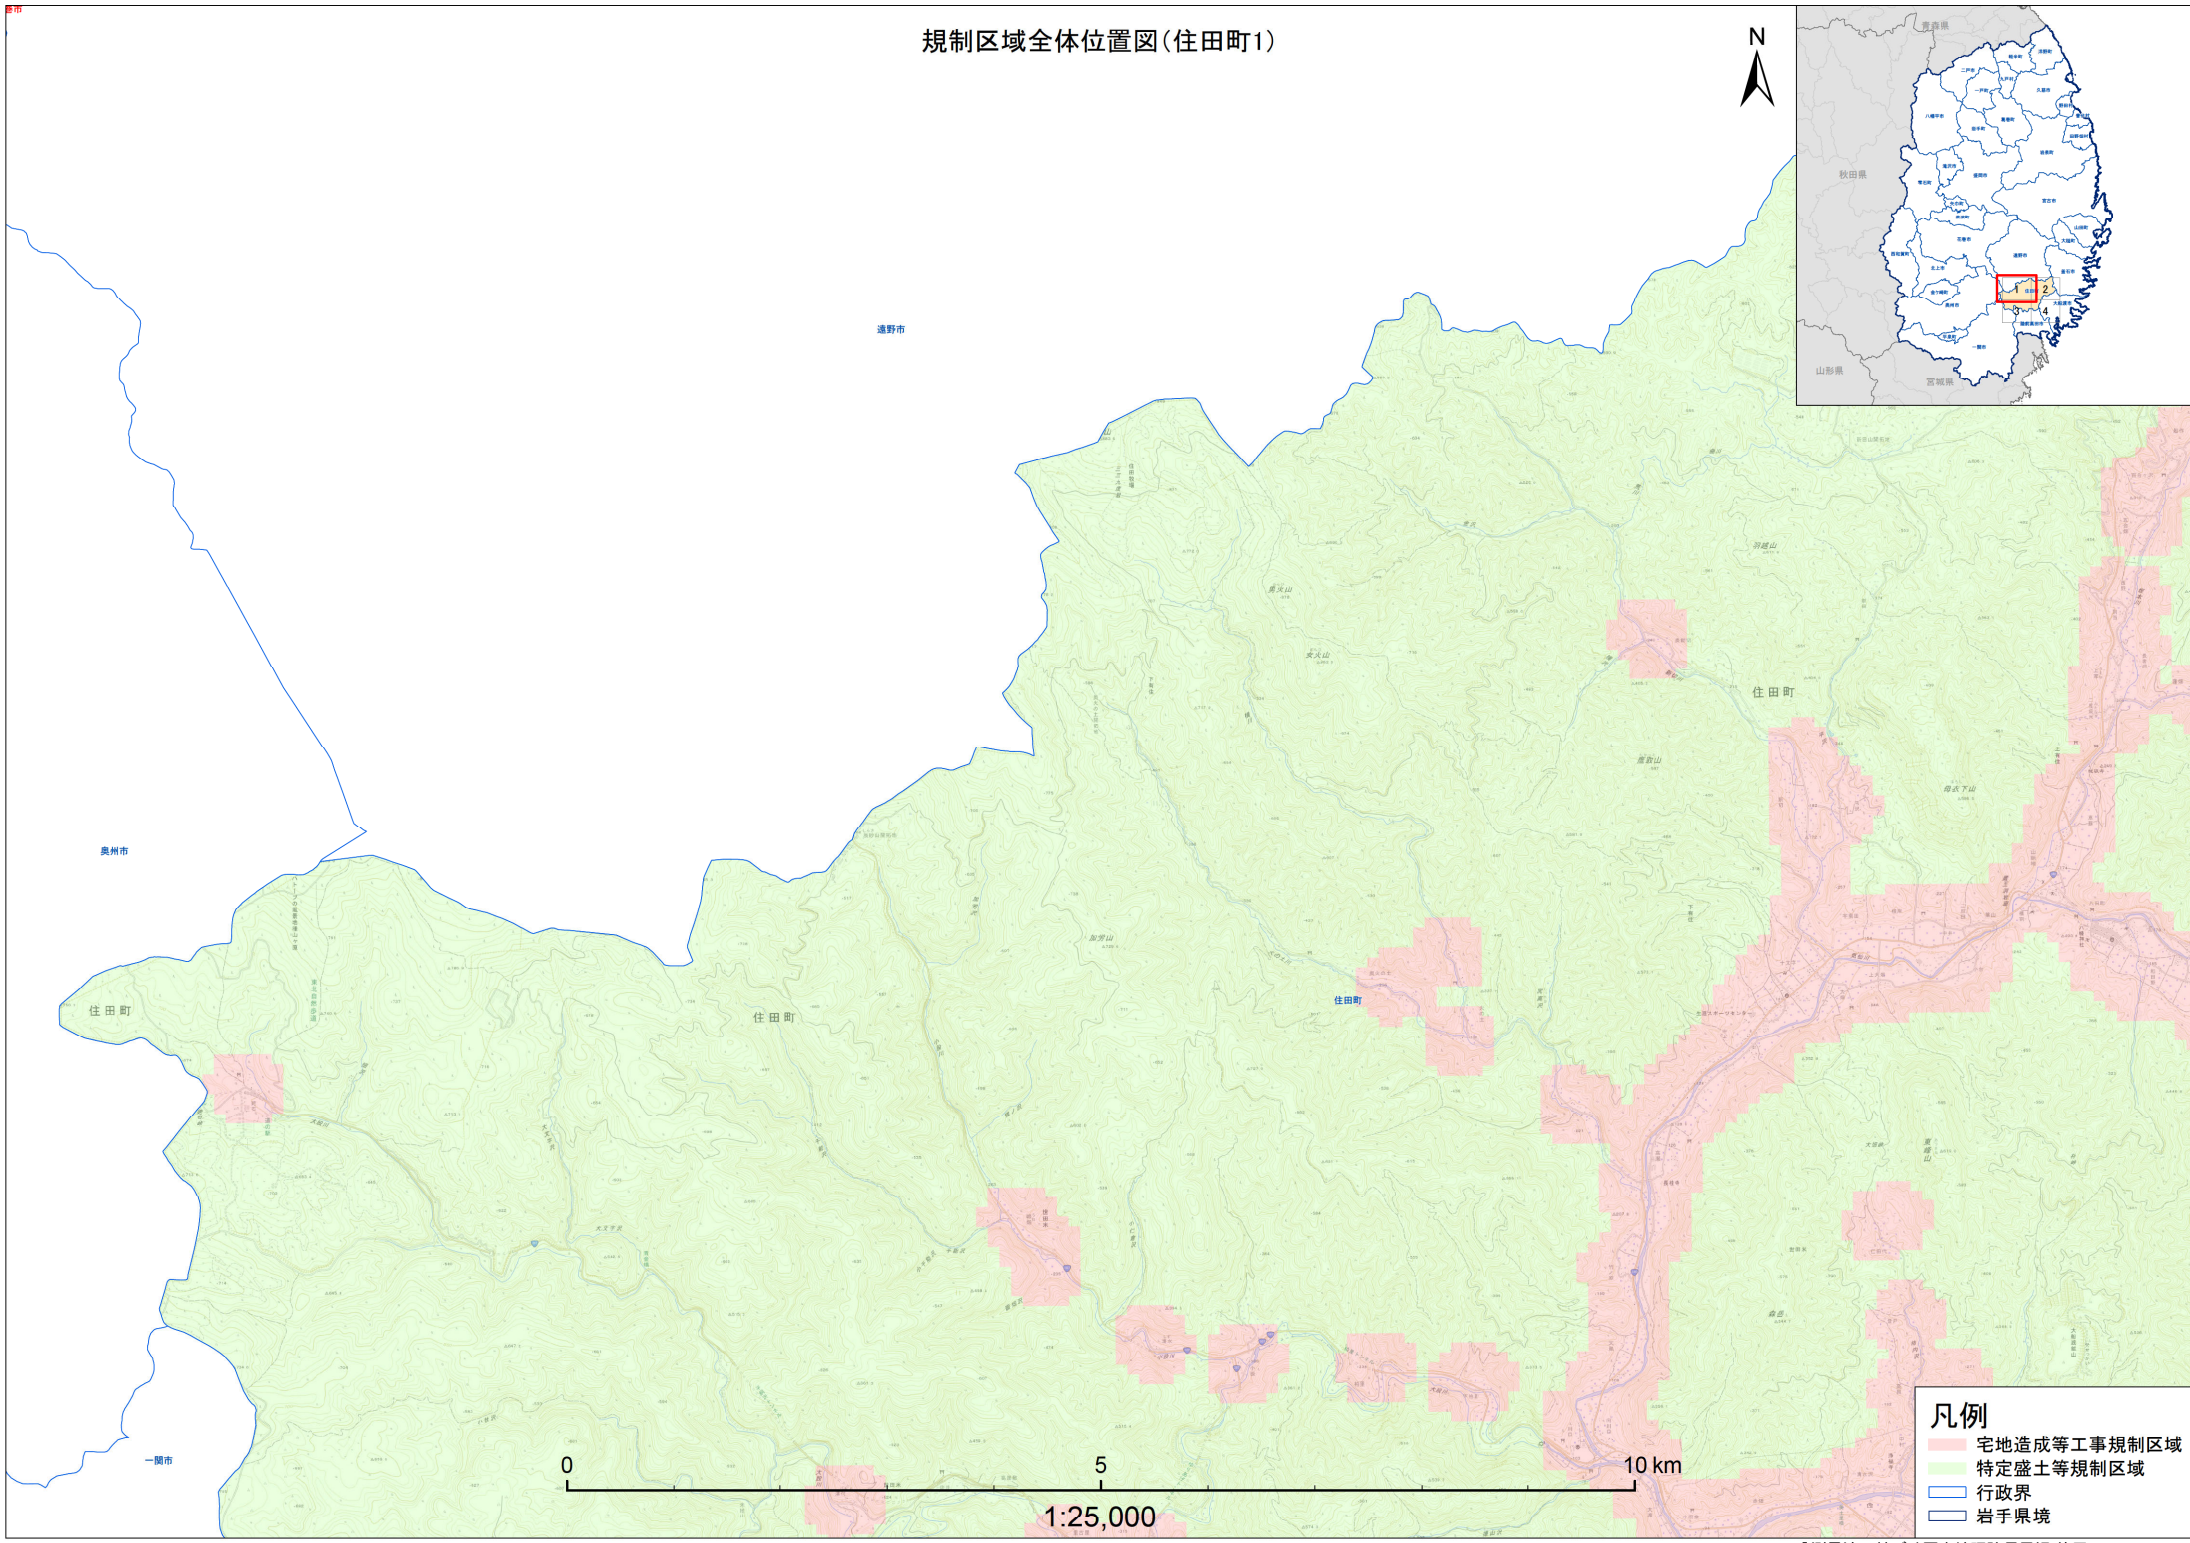

規制区域全体位置図(住田町)

- 凡例**
- 宅地造成等工事規制区域
 - 特定盛土等規制区域
 - 行政界
 - 岩手県境

規制区域全体位置図(住田町1)

凡例

	宅地造成等工事規制区域
	特定盛土等規制区域
	行政界
	岩手県境

規制区域全体位置図(住田町2)

- 凡例**
- 宅地造成等工事規制区域
 - 特定盛土等規制区域
 - 行政界
 - 岩手県境

規制区域全体位置図(住田町3)

- 凡例**
- 宅地造成等工事規制区域
 - 特定盛土等規制区域
 - 行政界
 - 岩手県境

規制区域全体位置図(住田町4)

大船渡市

陸前高田市

- 凡例**
- 宅地造成等工事規制区域
 - 特定盛土等規制区域
 - 行政界
 - 岩手県境