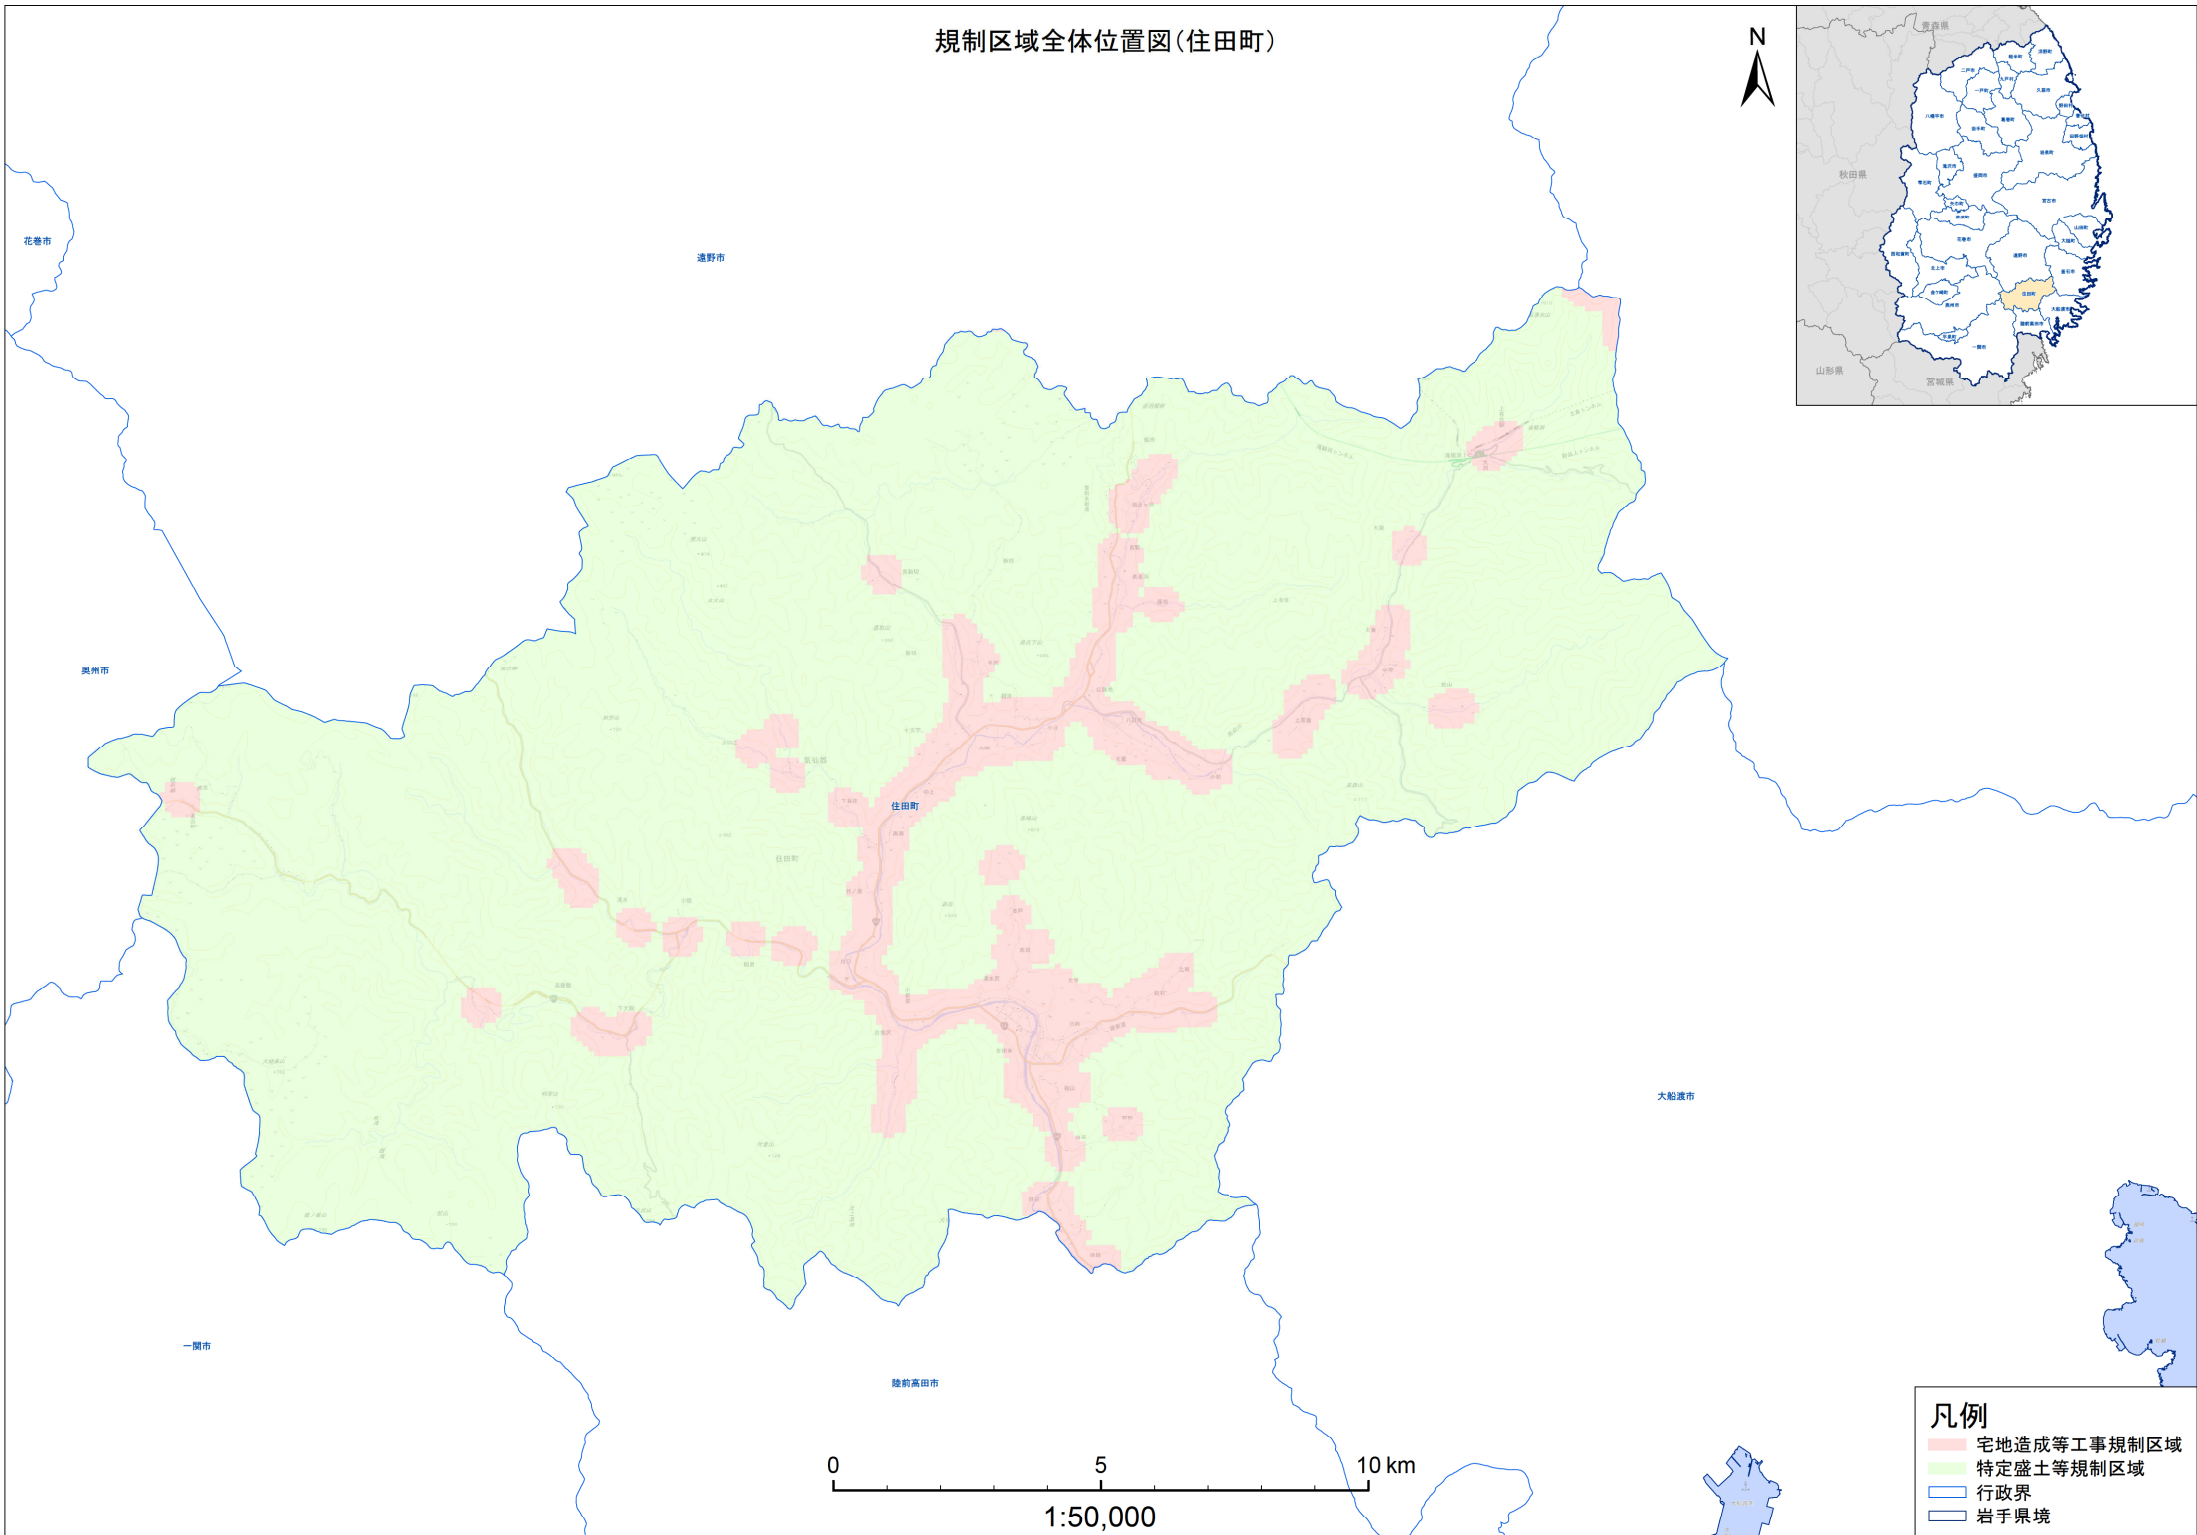

規制区域全体位置図(住田町)

- 凡例**
- 宅地造成等工事規制区域
 - 特定盛土等規制区域
 - 行政界
 - 岩手県境

規制区域全体位置図(住田町1)

凡例

	宅地造成等工事規制区域
	特定盛土等規制区域
	行政界
	岩手県境

規制区域全体位置図(住田町2)

- 凡例**
- 宅地造成等工事規制区域
 - 特定盛土等規制区域
 - 行政界
 - 岩手県境

規制区域全体位置図(住田町3)

- 凡例**
- 宅地造成等工事規制区域
 - 特定盛土等規制区域
 - 行政界
 - 岩手県境

規制区域全体位置図(住田町4)

大船渡市

陸前高田市

- 凡例**
- 宅地造成等工事規制区域
 - 特定盛土等規制区域
 - 行政界
 - 岩手県境