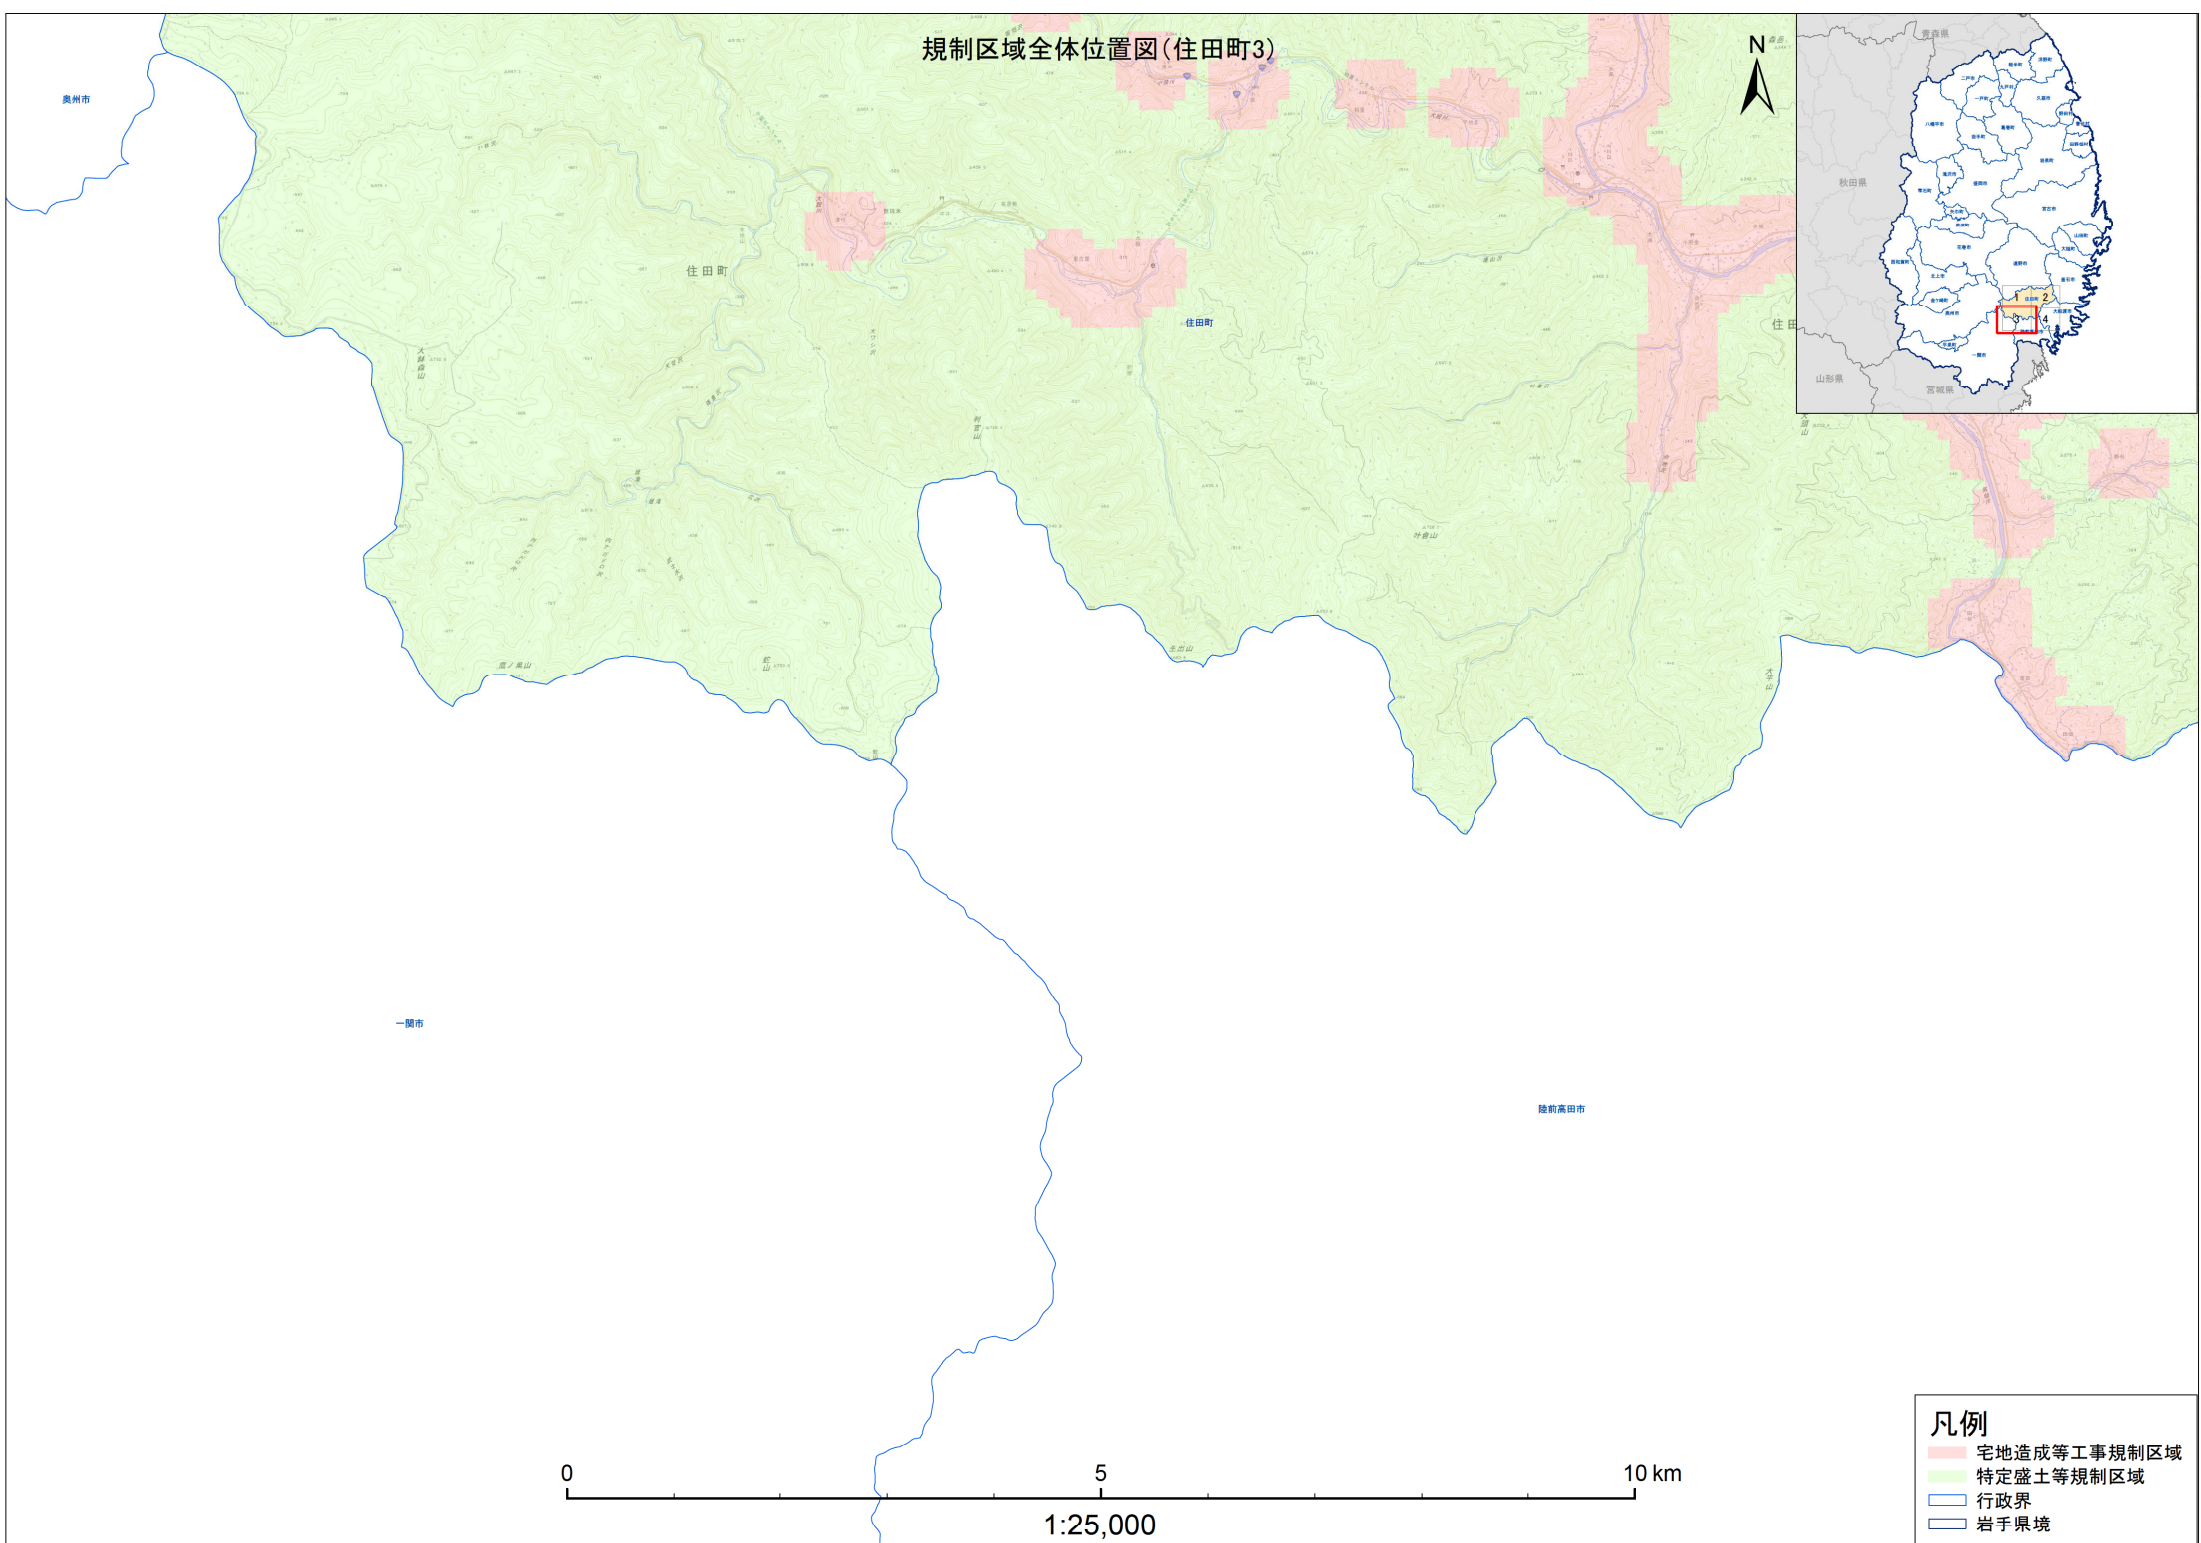

規制区域全体位置図(住田町)

- 凡例**
- 宅地造成等工事規制区域
 - 特定盛土等規制区域
 - 行政界
 - 岩手県境

規制区域全体位置図(住田町1)

凡例

	宅地造成等工事規制区域
	特定盛土等規制区域
	行政界
	岩手県境

規制区域全体位置図(住田町2)

- 凡例**
- 宅地造成等工事規制区域
 - 特定盛土等規制区域
 - 行政界
 - 岩手県境

規制区域全体位置図(住田町3)

- 凡例**
- 宅地造成等工事規制区域
 - 特定盛土等規制区域
 - 行政界
 - 岩手県境

規制区域全体位置図(住田町4)

大船渡市

陸前高田市

- 凡例**
- 宅地造成等工事規制区域
 - 特定盛土等規制区域
 - 行政界
 - 岩手県境