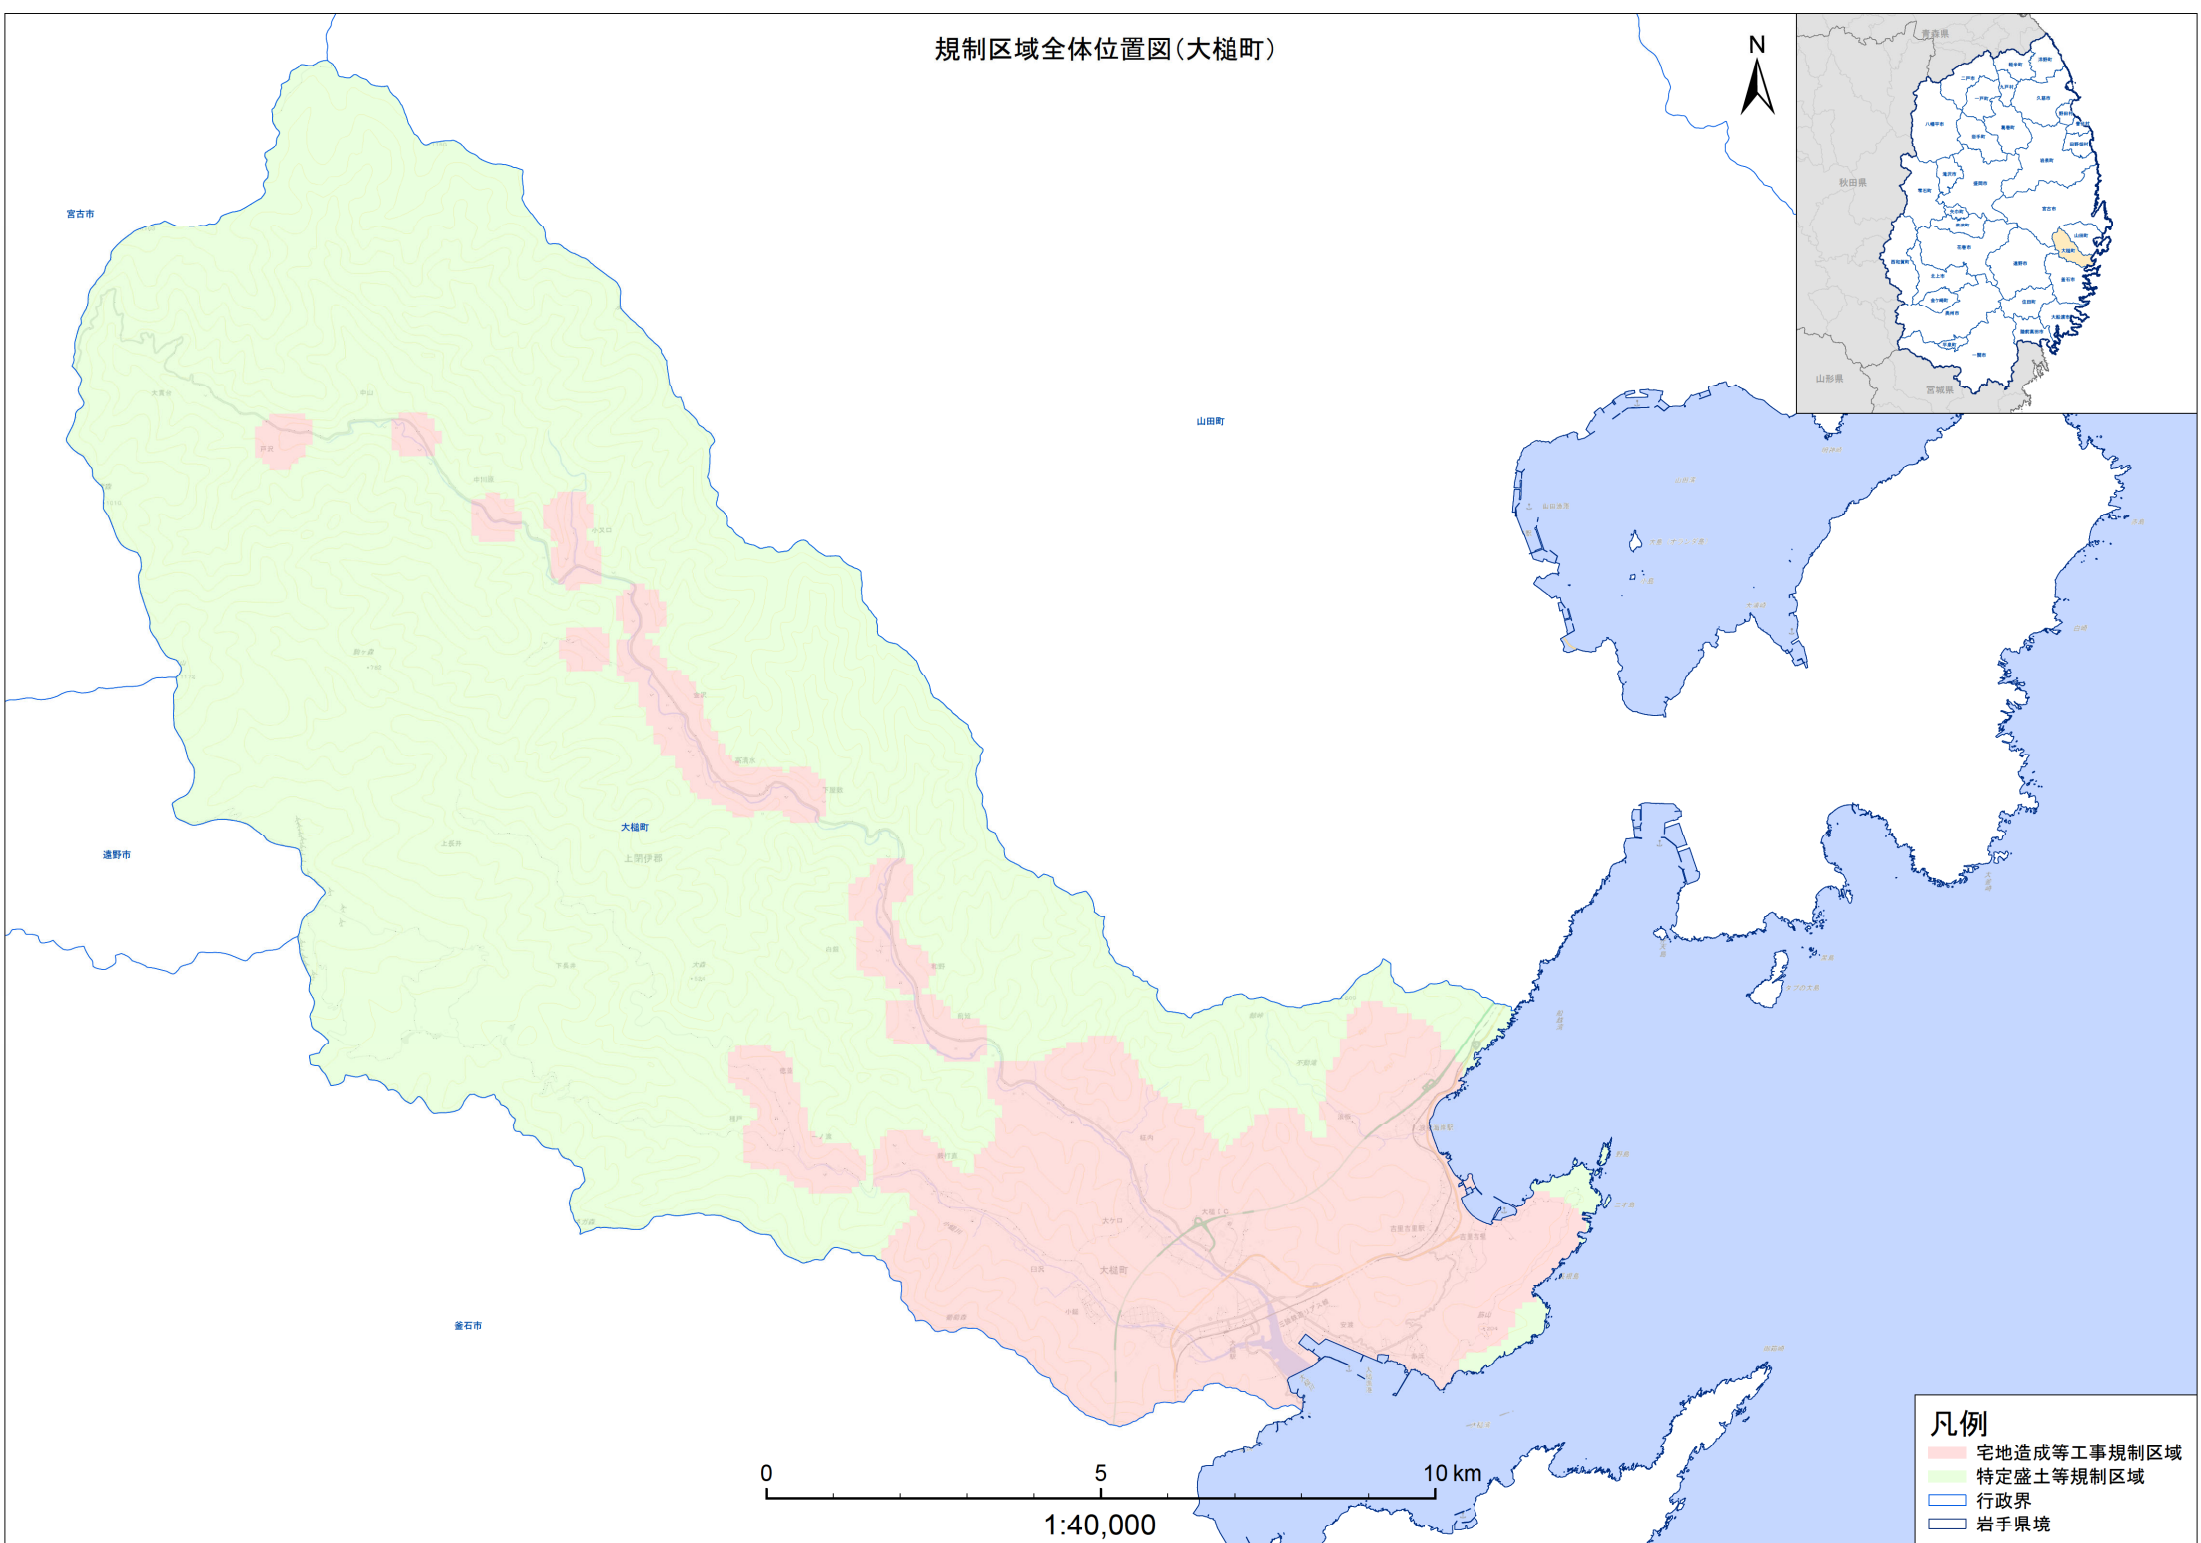

規制区域全体位置図(大槌町)

- 凡例**
- 宅地造成等工事規制区域
 - 特定盛土等規制区域
 - 行政界
 - 岩手県境

規制区域全体位置図(大槌町1)

- 凡例**
- 宅地造成等工事規制区域
 - 特定盛土等規制区域
 - 行政界
 - 岩手県境

規制区域全体位置図(大槌町2)

凡例

- 宅地造成等工事規制区域
- 特定盛土等規制区域
- 行政界
- 岩手県境

0 5 10 km
1:25,000

規制区域全体位置図(大槌町3)

かながわ県庁 国土政策課

山田町

大槌町

大槌町

いわて市

1:25,000

- 凡例**
- 宅地造成等工事規制区域
 - 特定盛土等規制区域
 - 行政界
 - 岩手県境