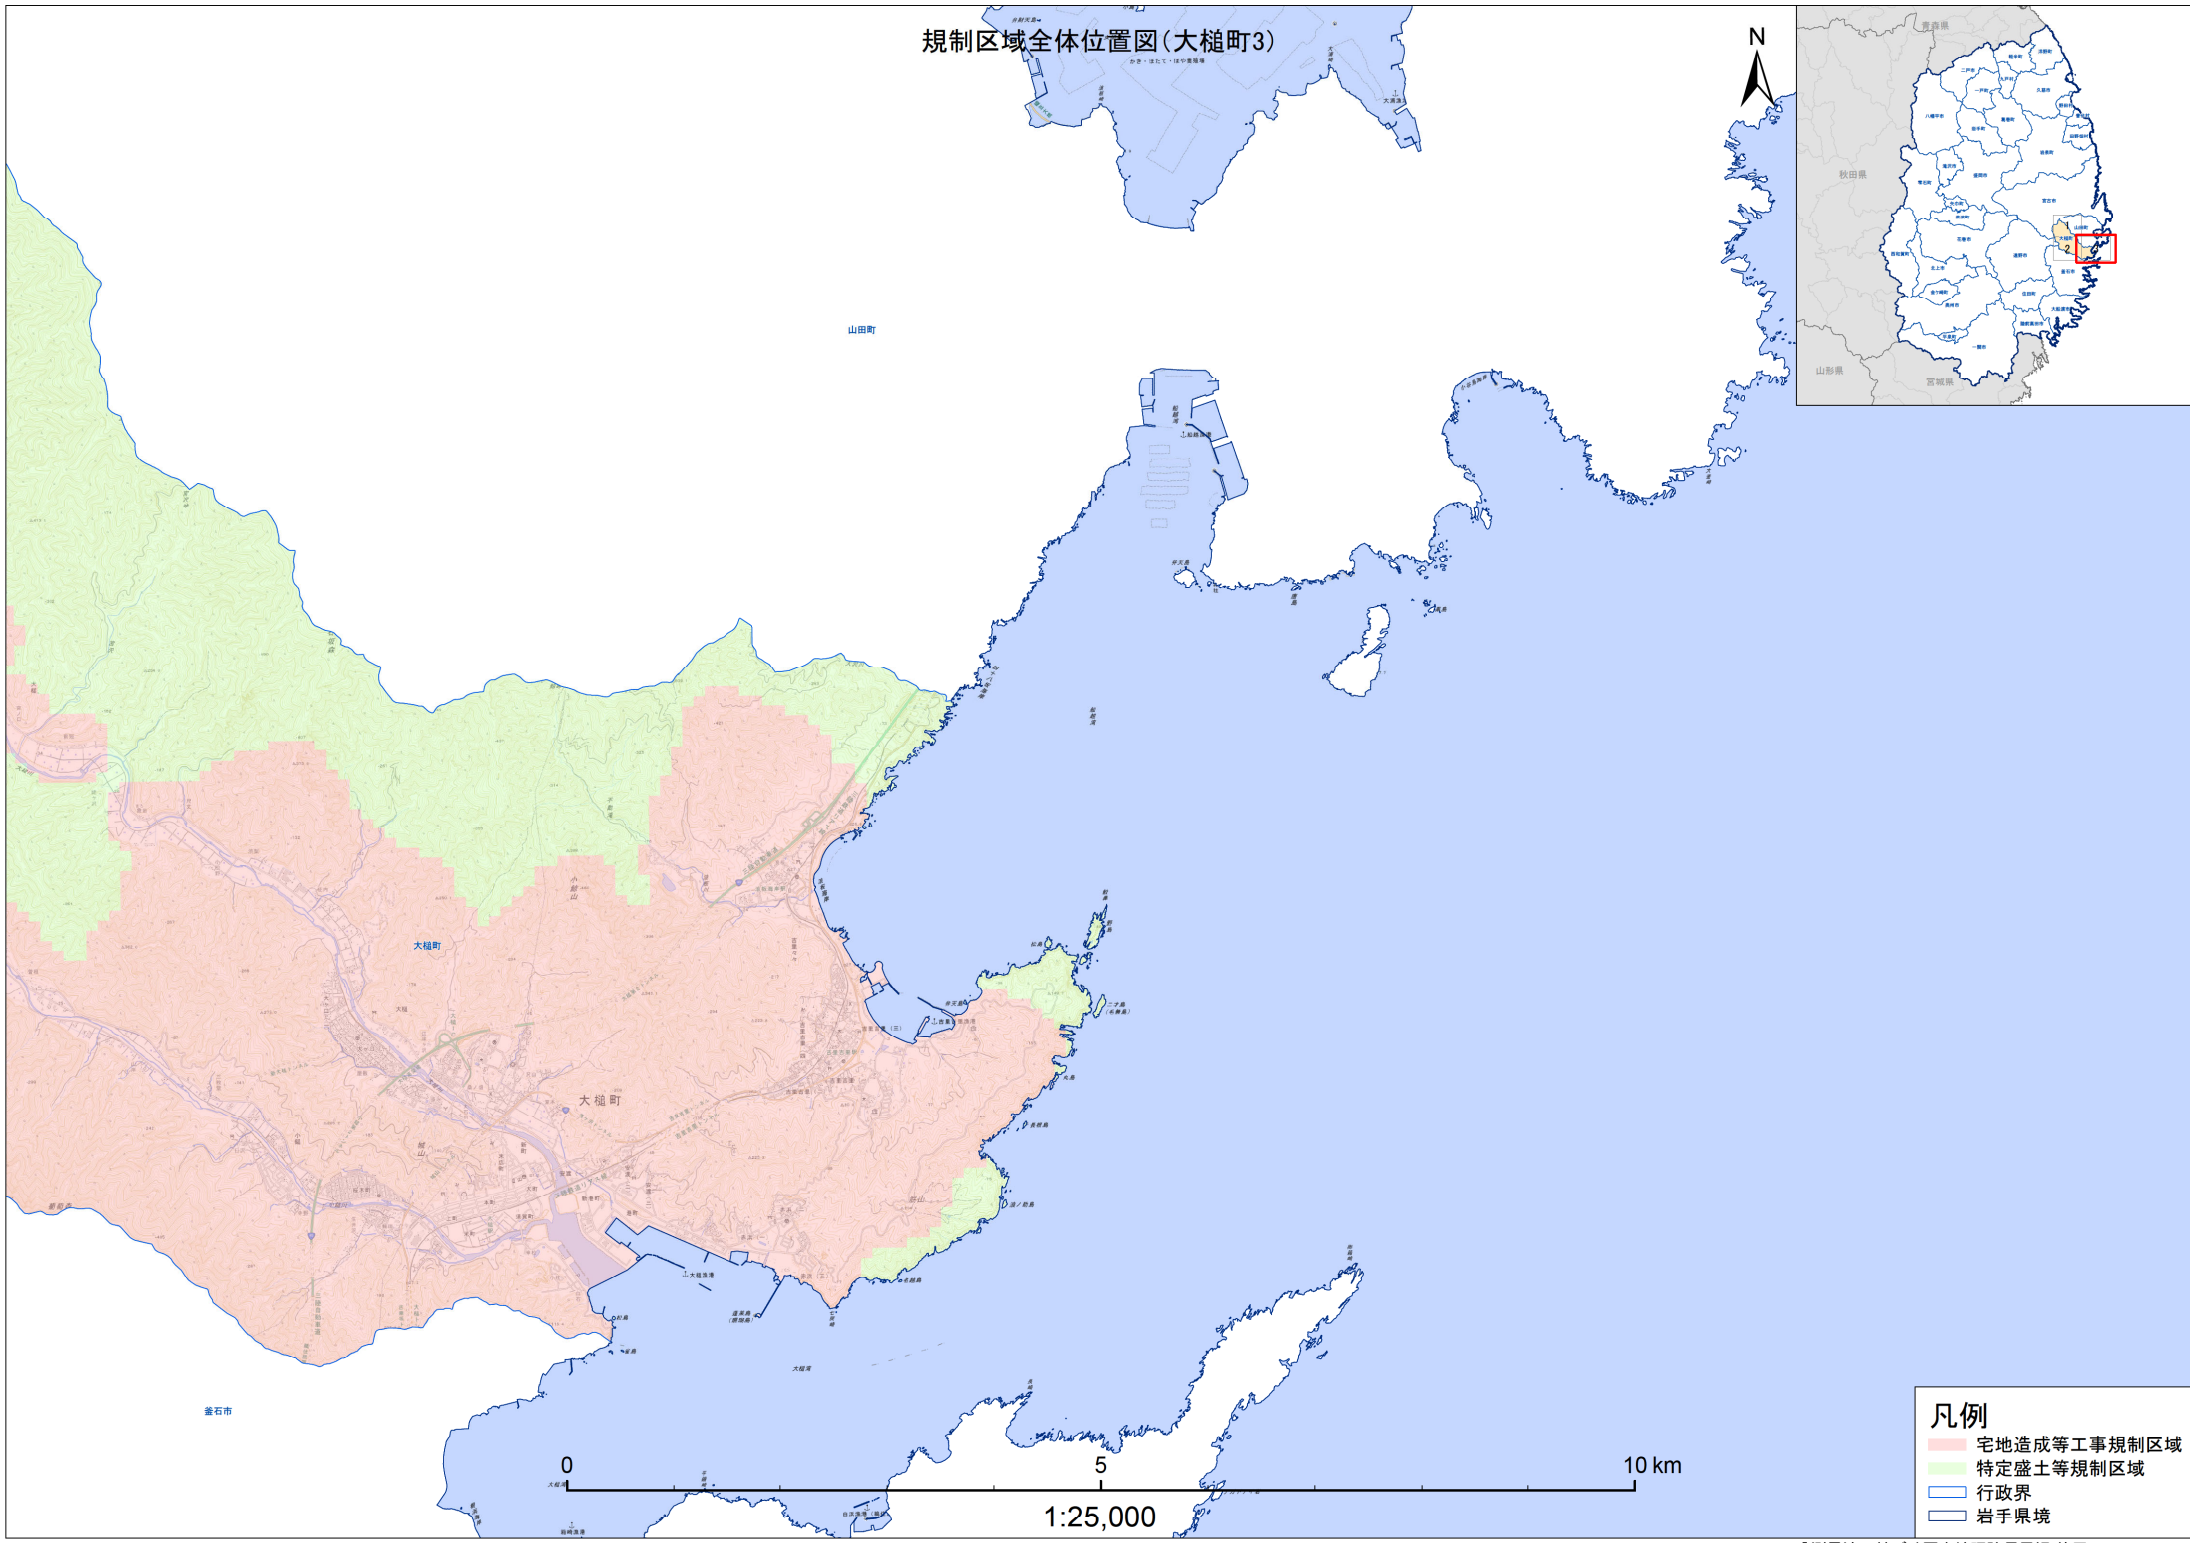

規制区域全体位置図(大槌町)

- 凡例**
- 宅地造成等工事規制区域
 - 特定盛土等規制区域
 - 行政界
 - 岩手県境

規制区域全体位置図(大槌町1)

- 凡例**
- 宅地造成等工事規制区域
 - 特定盛土等規制区域
 - 行政界
 - 岩手県境

規制区域全体位置図(大槌町2)

凡例

- 宅地造成等工事規制区域
- 特定盛土等規制区域
- 行政界
- 岩手県境

0 5 10 km
1:25,000

規制区域全体位置図(大槌町3)

かながわ県庁 国土政策課

山田町

大槌町

大槌町

いわて市

1:25,000

- 凡例**
- 宅地造成等工事規制区域
 - 特定盛土等規制区域
 - 行政界
 - 岩手県境