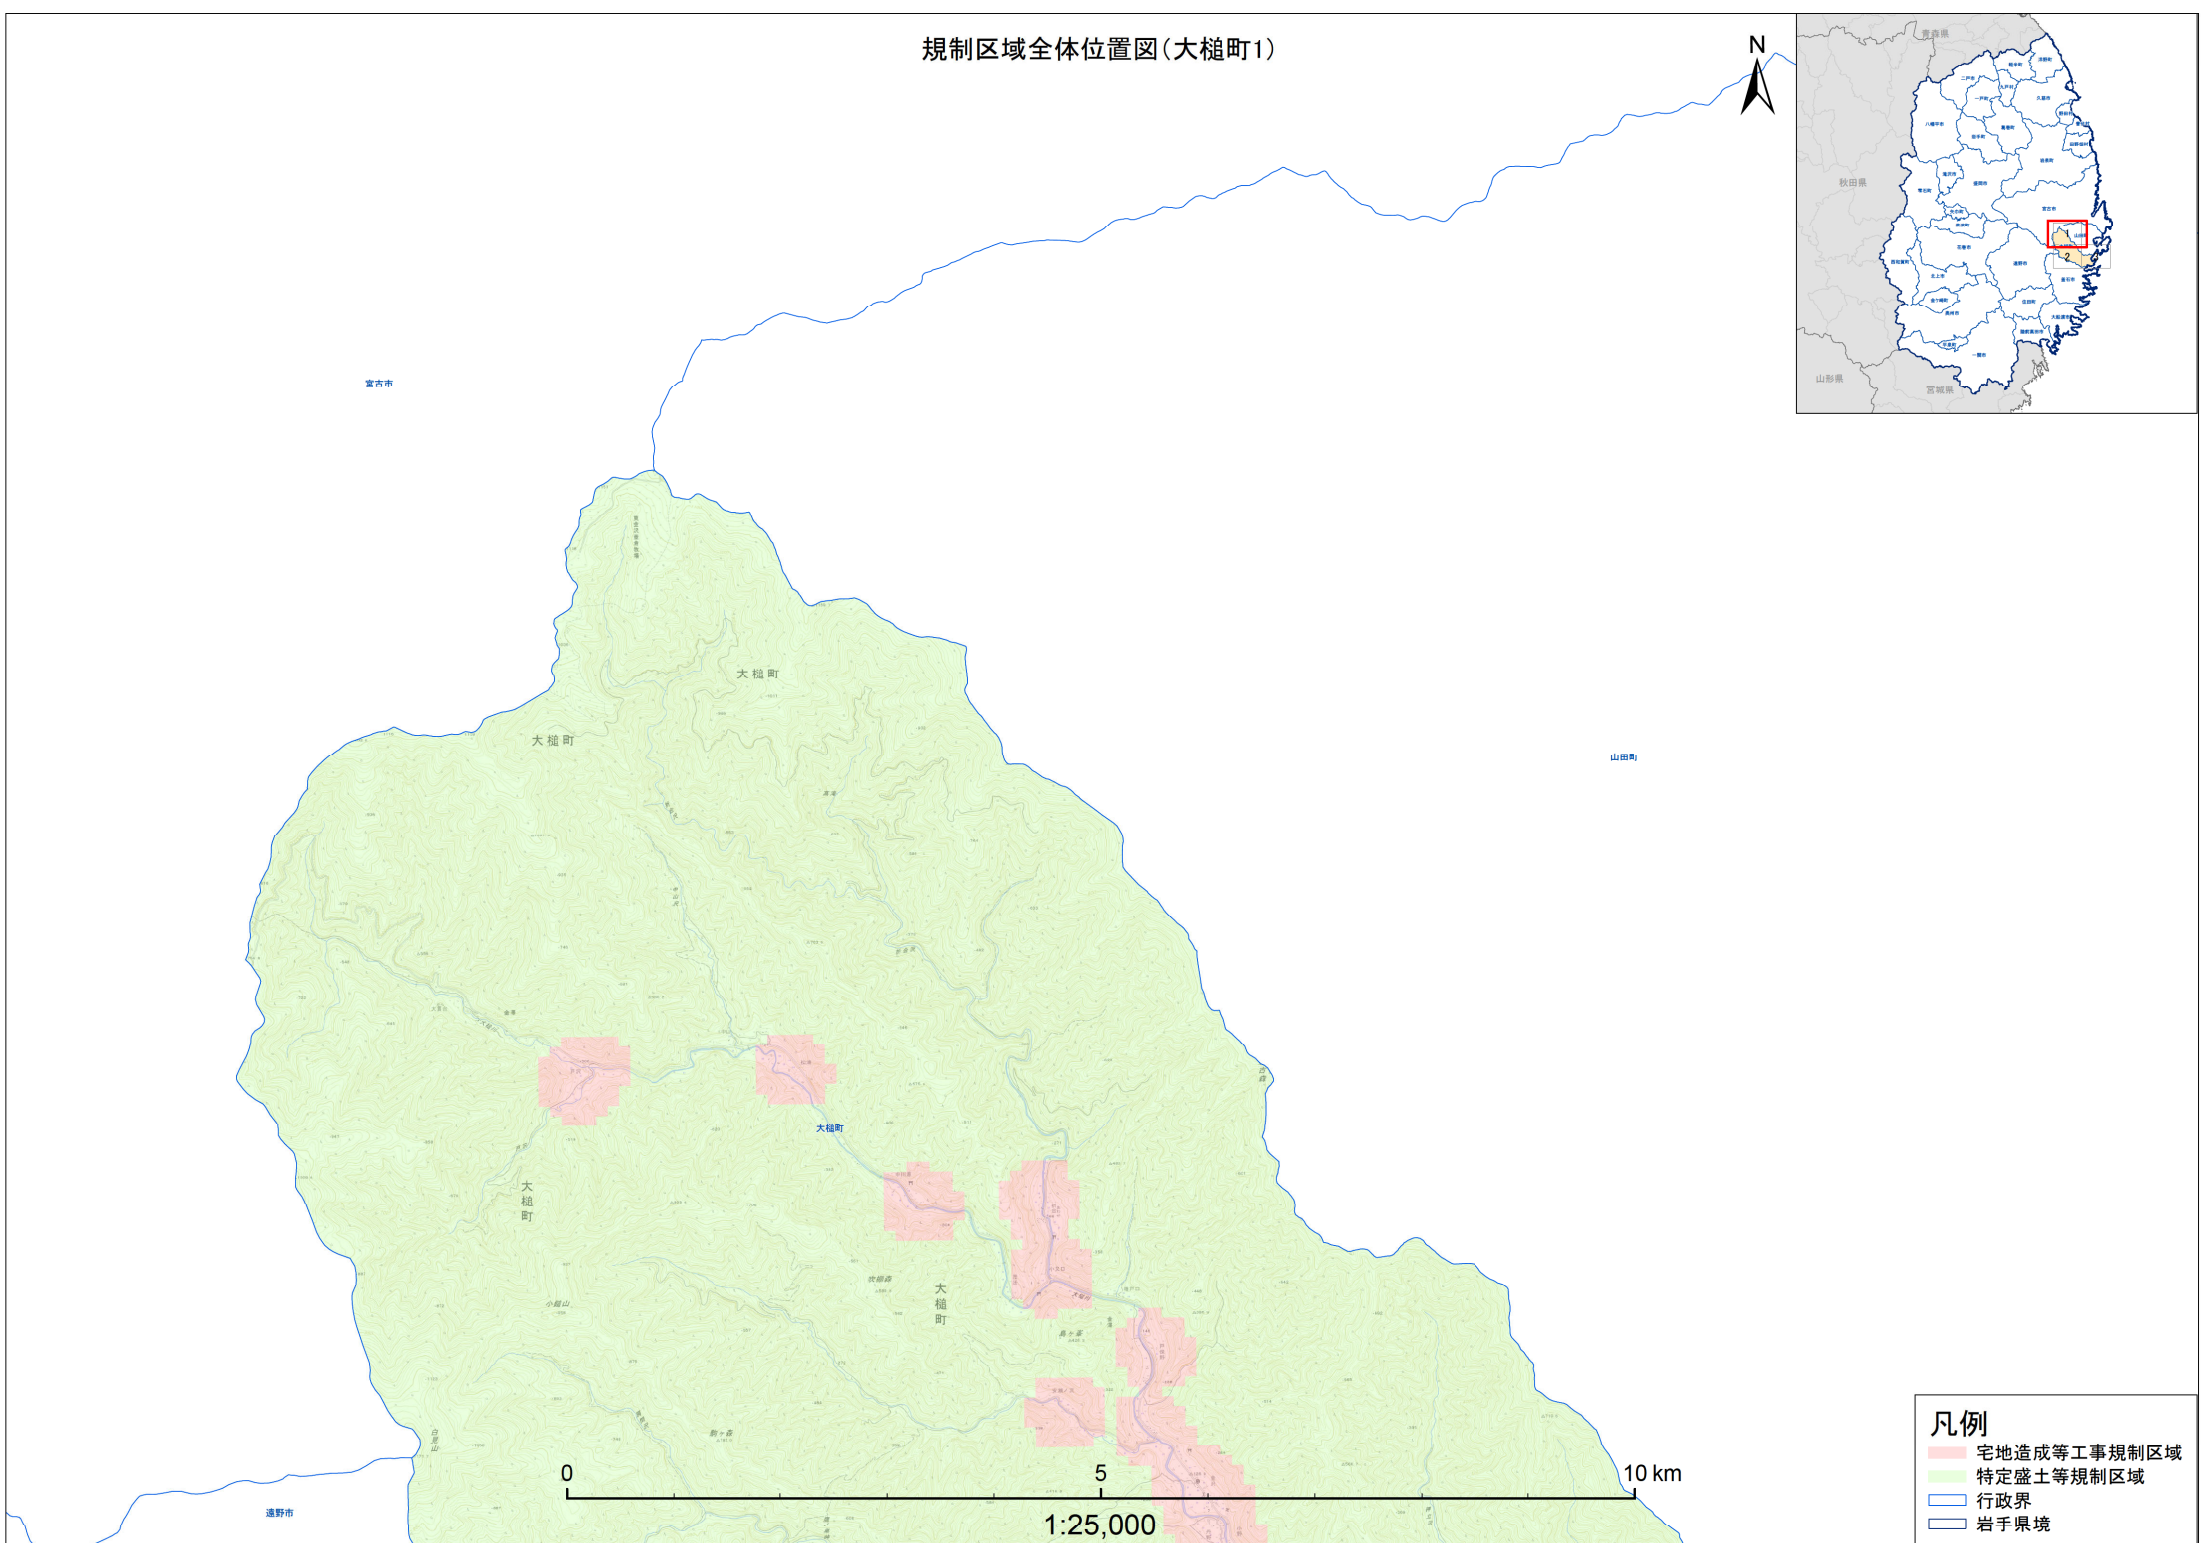

規制区域全体位置図(大槌町)

- 凡例**
- 宅地造成等工事規制区域
 - 特定盛土等規制区域
 - 行政界
 - 岩手県境

規制区域全体位置図(大槌町1)

- 凡例**
- 宅地造成等工事規制区域
 - 特定盛土等規制区域
 - 行政界
 - 岩手県境

規制区域全体位置図(大槌町2)

凡例

- 宅地造成等工事規制区域
- 特定盛土等規制区域
- 行政界
- 岩手県境

0 5 10 km
1:25,000

規制区域全体位置図(大槌町3)

かながわ県庁 国土政策課

山田町

大槌町

大槌町

いわて市

1:25,000

- 凡例**
- 宅地造成等工事規制区域
 - 特定盛土等規制区域
 - 行政界
 - 岩手県境