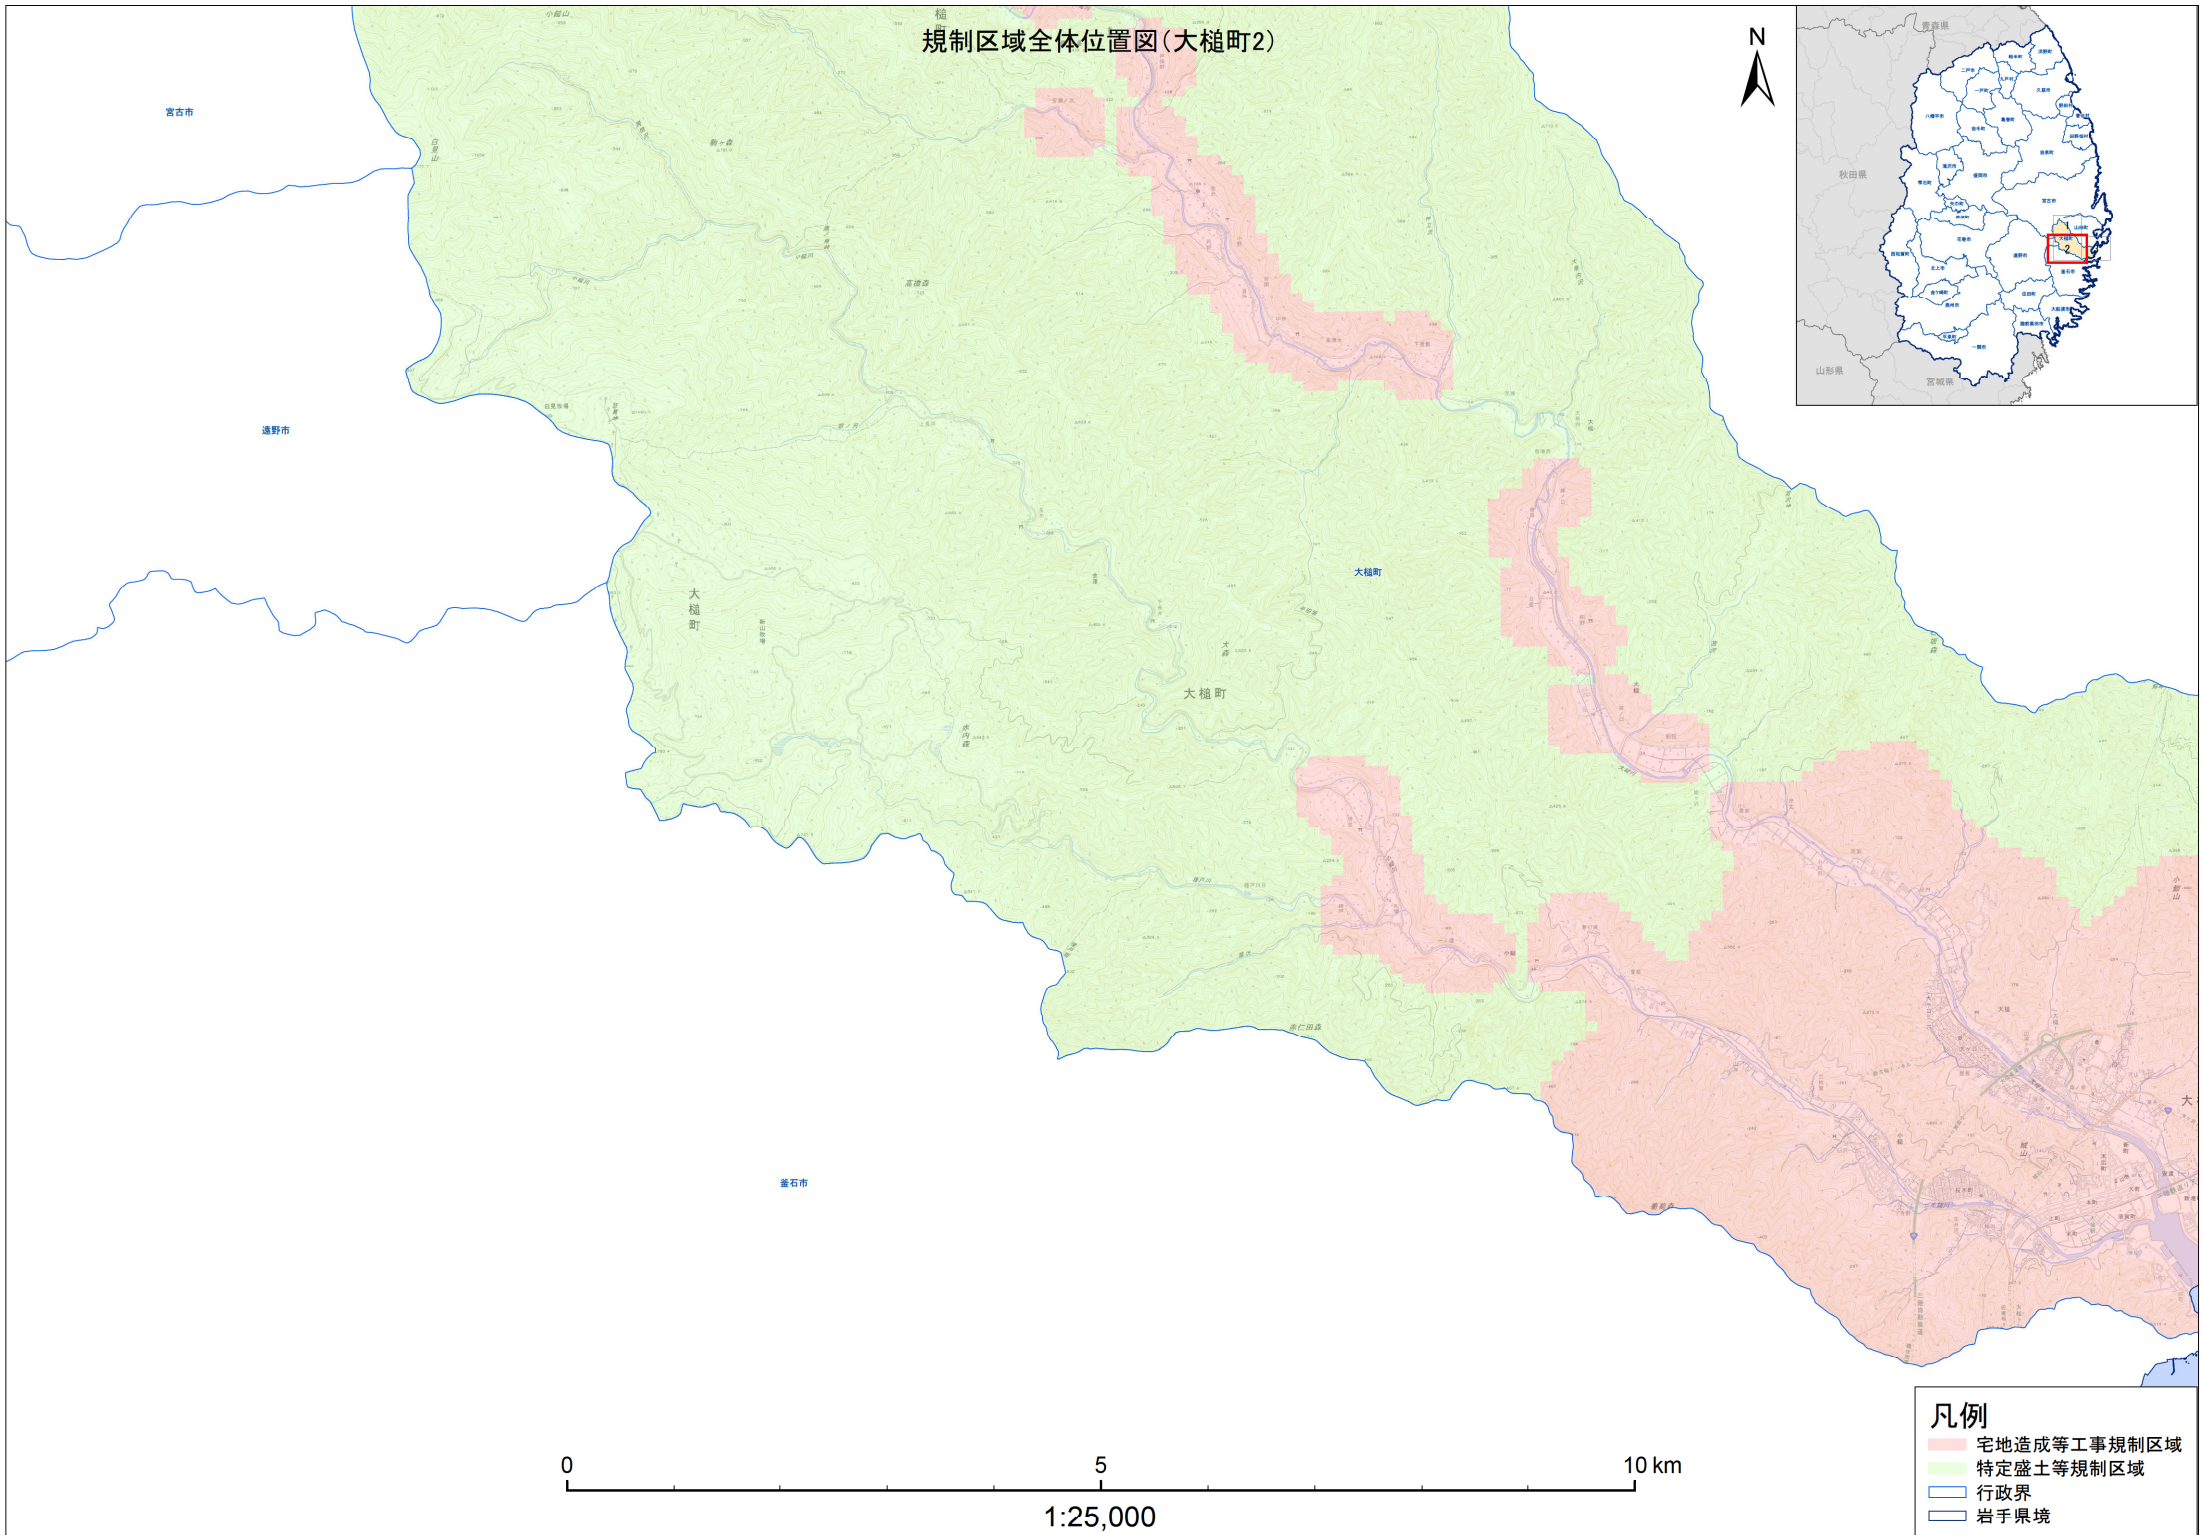

規制区域全体位置図(大槌町)

- 凡例**
- 宅地造成等工事規制区域
 - 特定盛土等規制区域
 - 行政界
 - 岩手県境

規制区域全体位置図(大槌町1)

- 凡例**
- 宅地造成等工事規制区域
 - 特定盛土等規制区域
 - 行政界
 - 岩手県境

規制区域全体位置図(大槌町2)

凡例

- 宅地造成等工事規制区域
- 特定盛土等規制区域
- 行政界
- 岩手県境

0 5 10 km
1:25,000

規制区域全体位置図(大槌町3)

かながわ県庁 国土政策課

山田町

大槌町

大槌町

いわて市

1:25,000

- 凡例**
- 宅地造成等工事規制区域
 - 特定盛土等規制区域
 - 行政界
 - 岩手県境