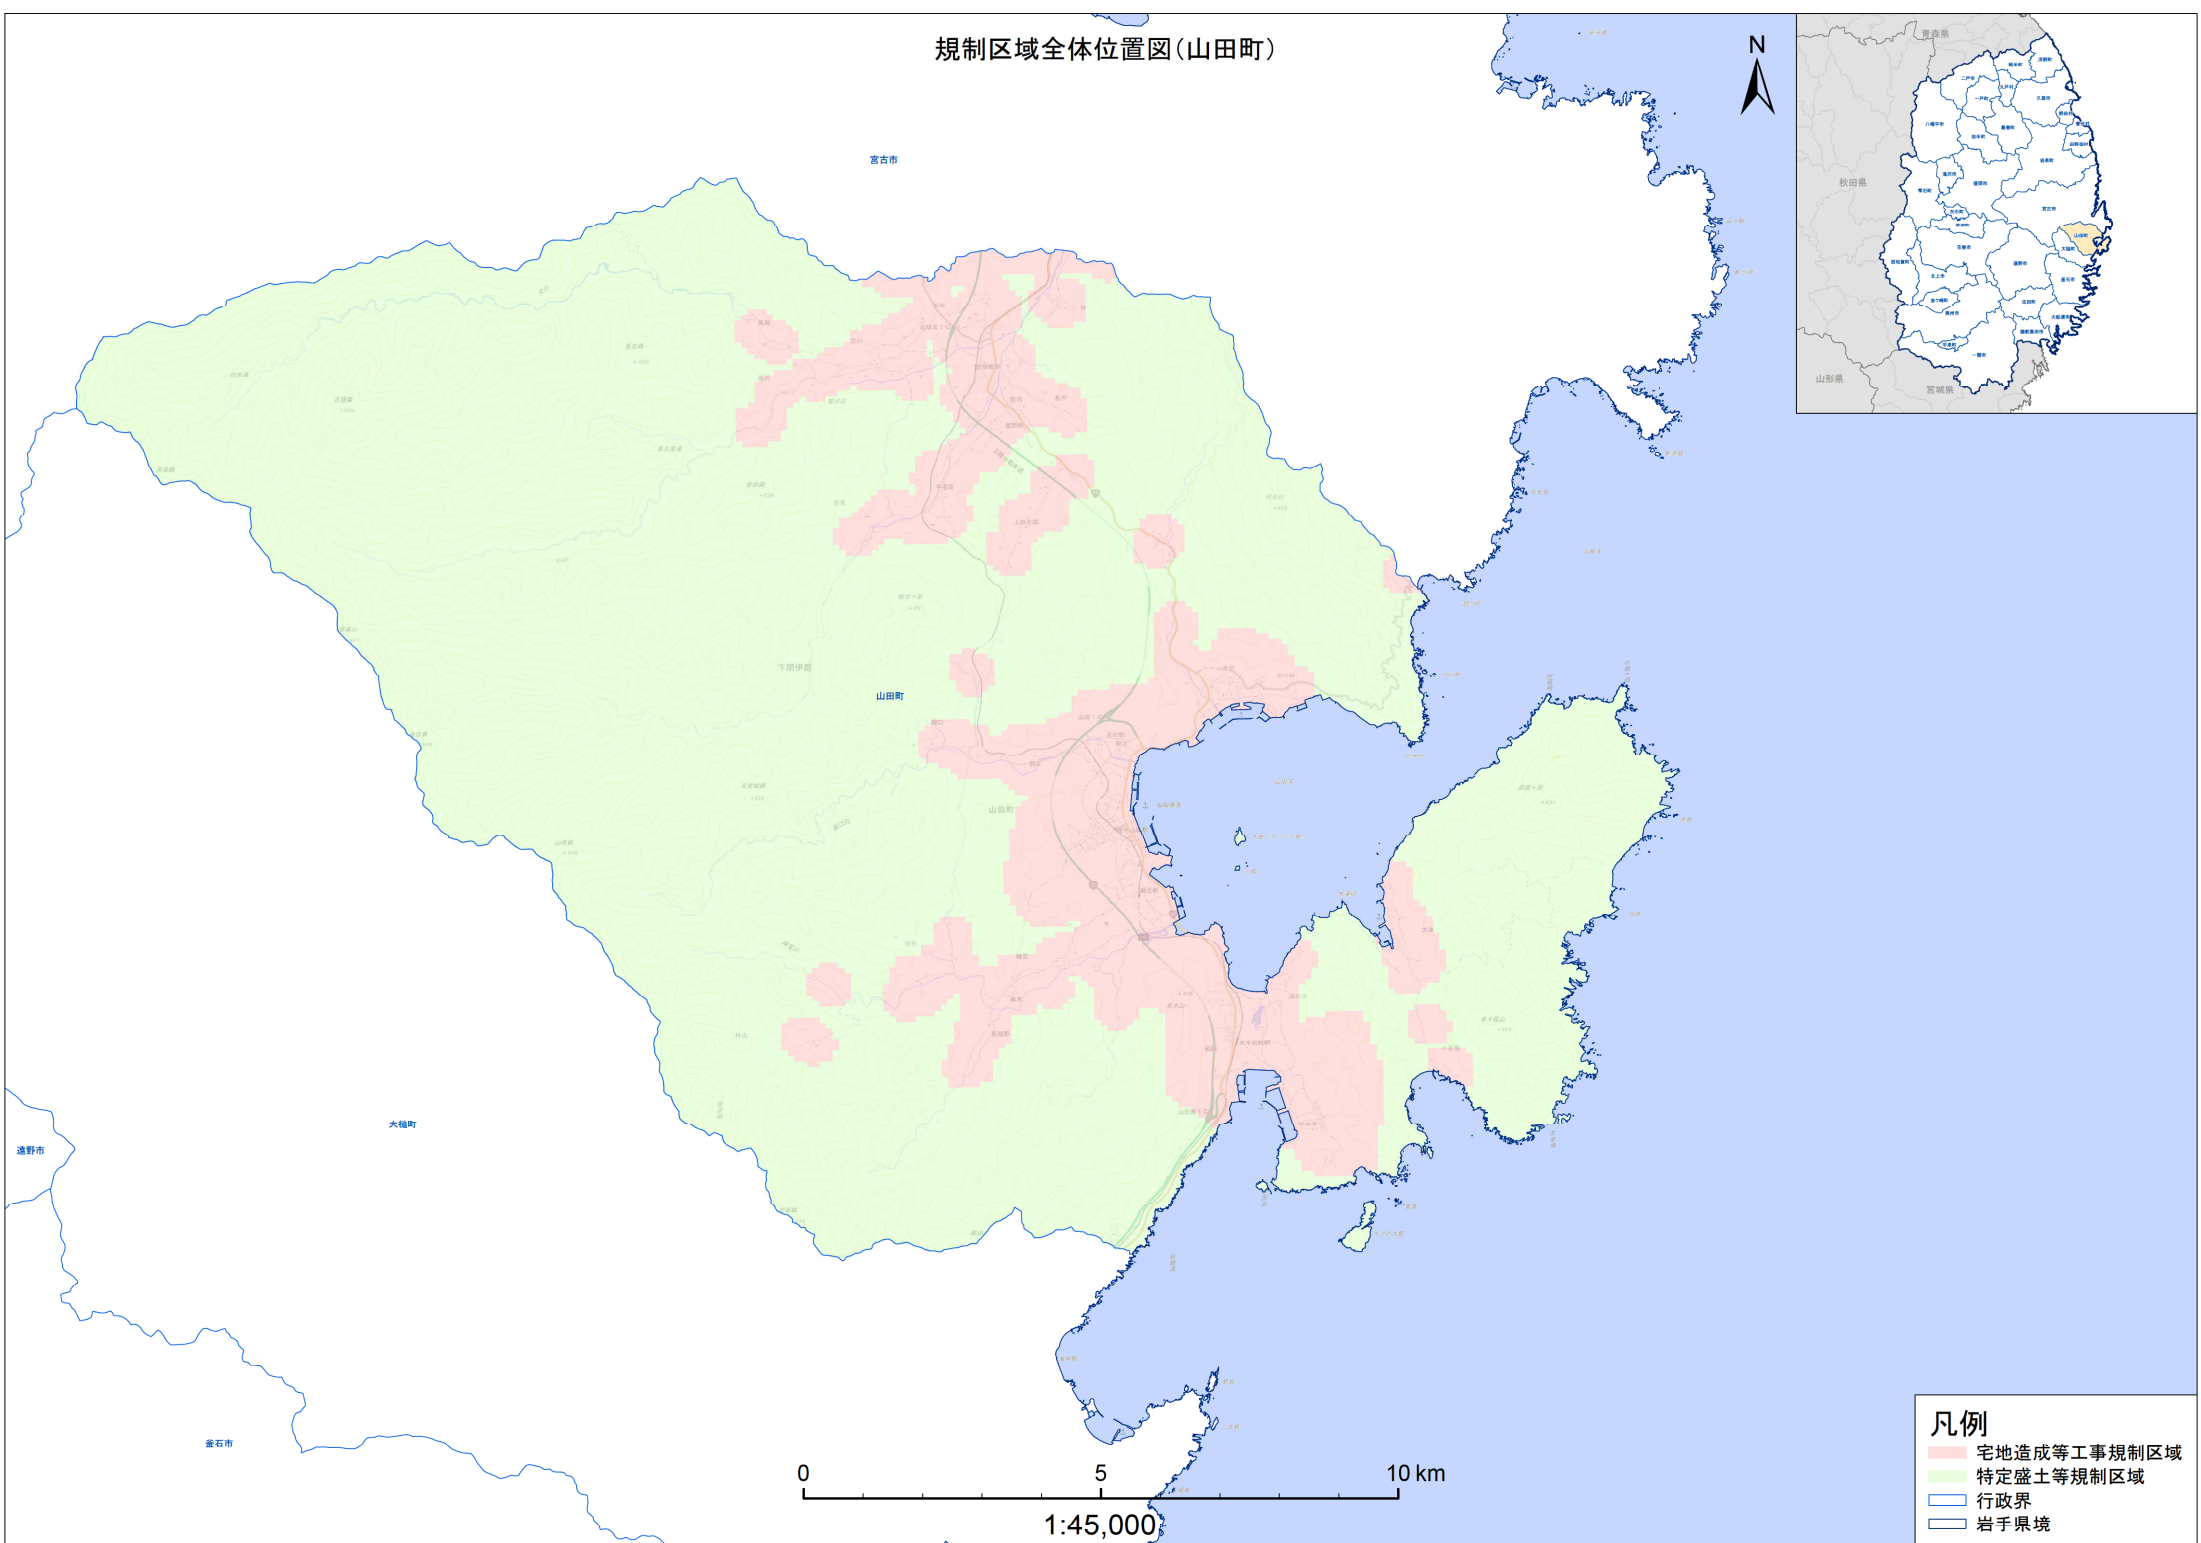

規制区域全体位置図(山田町)

- 凡例**
- 宅地造成等工事規制区域
 - 特定盛土等規制区域
 - 行政界
 - 岩手県境

0 5 10 km
1:45,000

規制区域全体位置図(山田町1)

宮古市

大槌町

1:25,000

凡例

- 宅地造成等工事規制区域
- 特定盛土等規制区域
- 行政界
- 岩手県境

規制区域全体位置図(山田町2)

- 凡例**
- 宅地造成等工事規制区域
 - 特定盛土等規制区域
 - 行政界
 - 岩手県境

規制区域全体位置図(山田町3)

- 凡例**
- 宅地造成等工事規制区域
 - 特定盛土等規制区域
 - 行政界
 - 岩手県境

規制区域全体位置図(山田町4)

大槌町

1:25,000

- 凡例**
- 宅地完成等工事規制区域
 - 特定盛土等規制区域
 - 行政界
 - 岩手県境