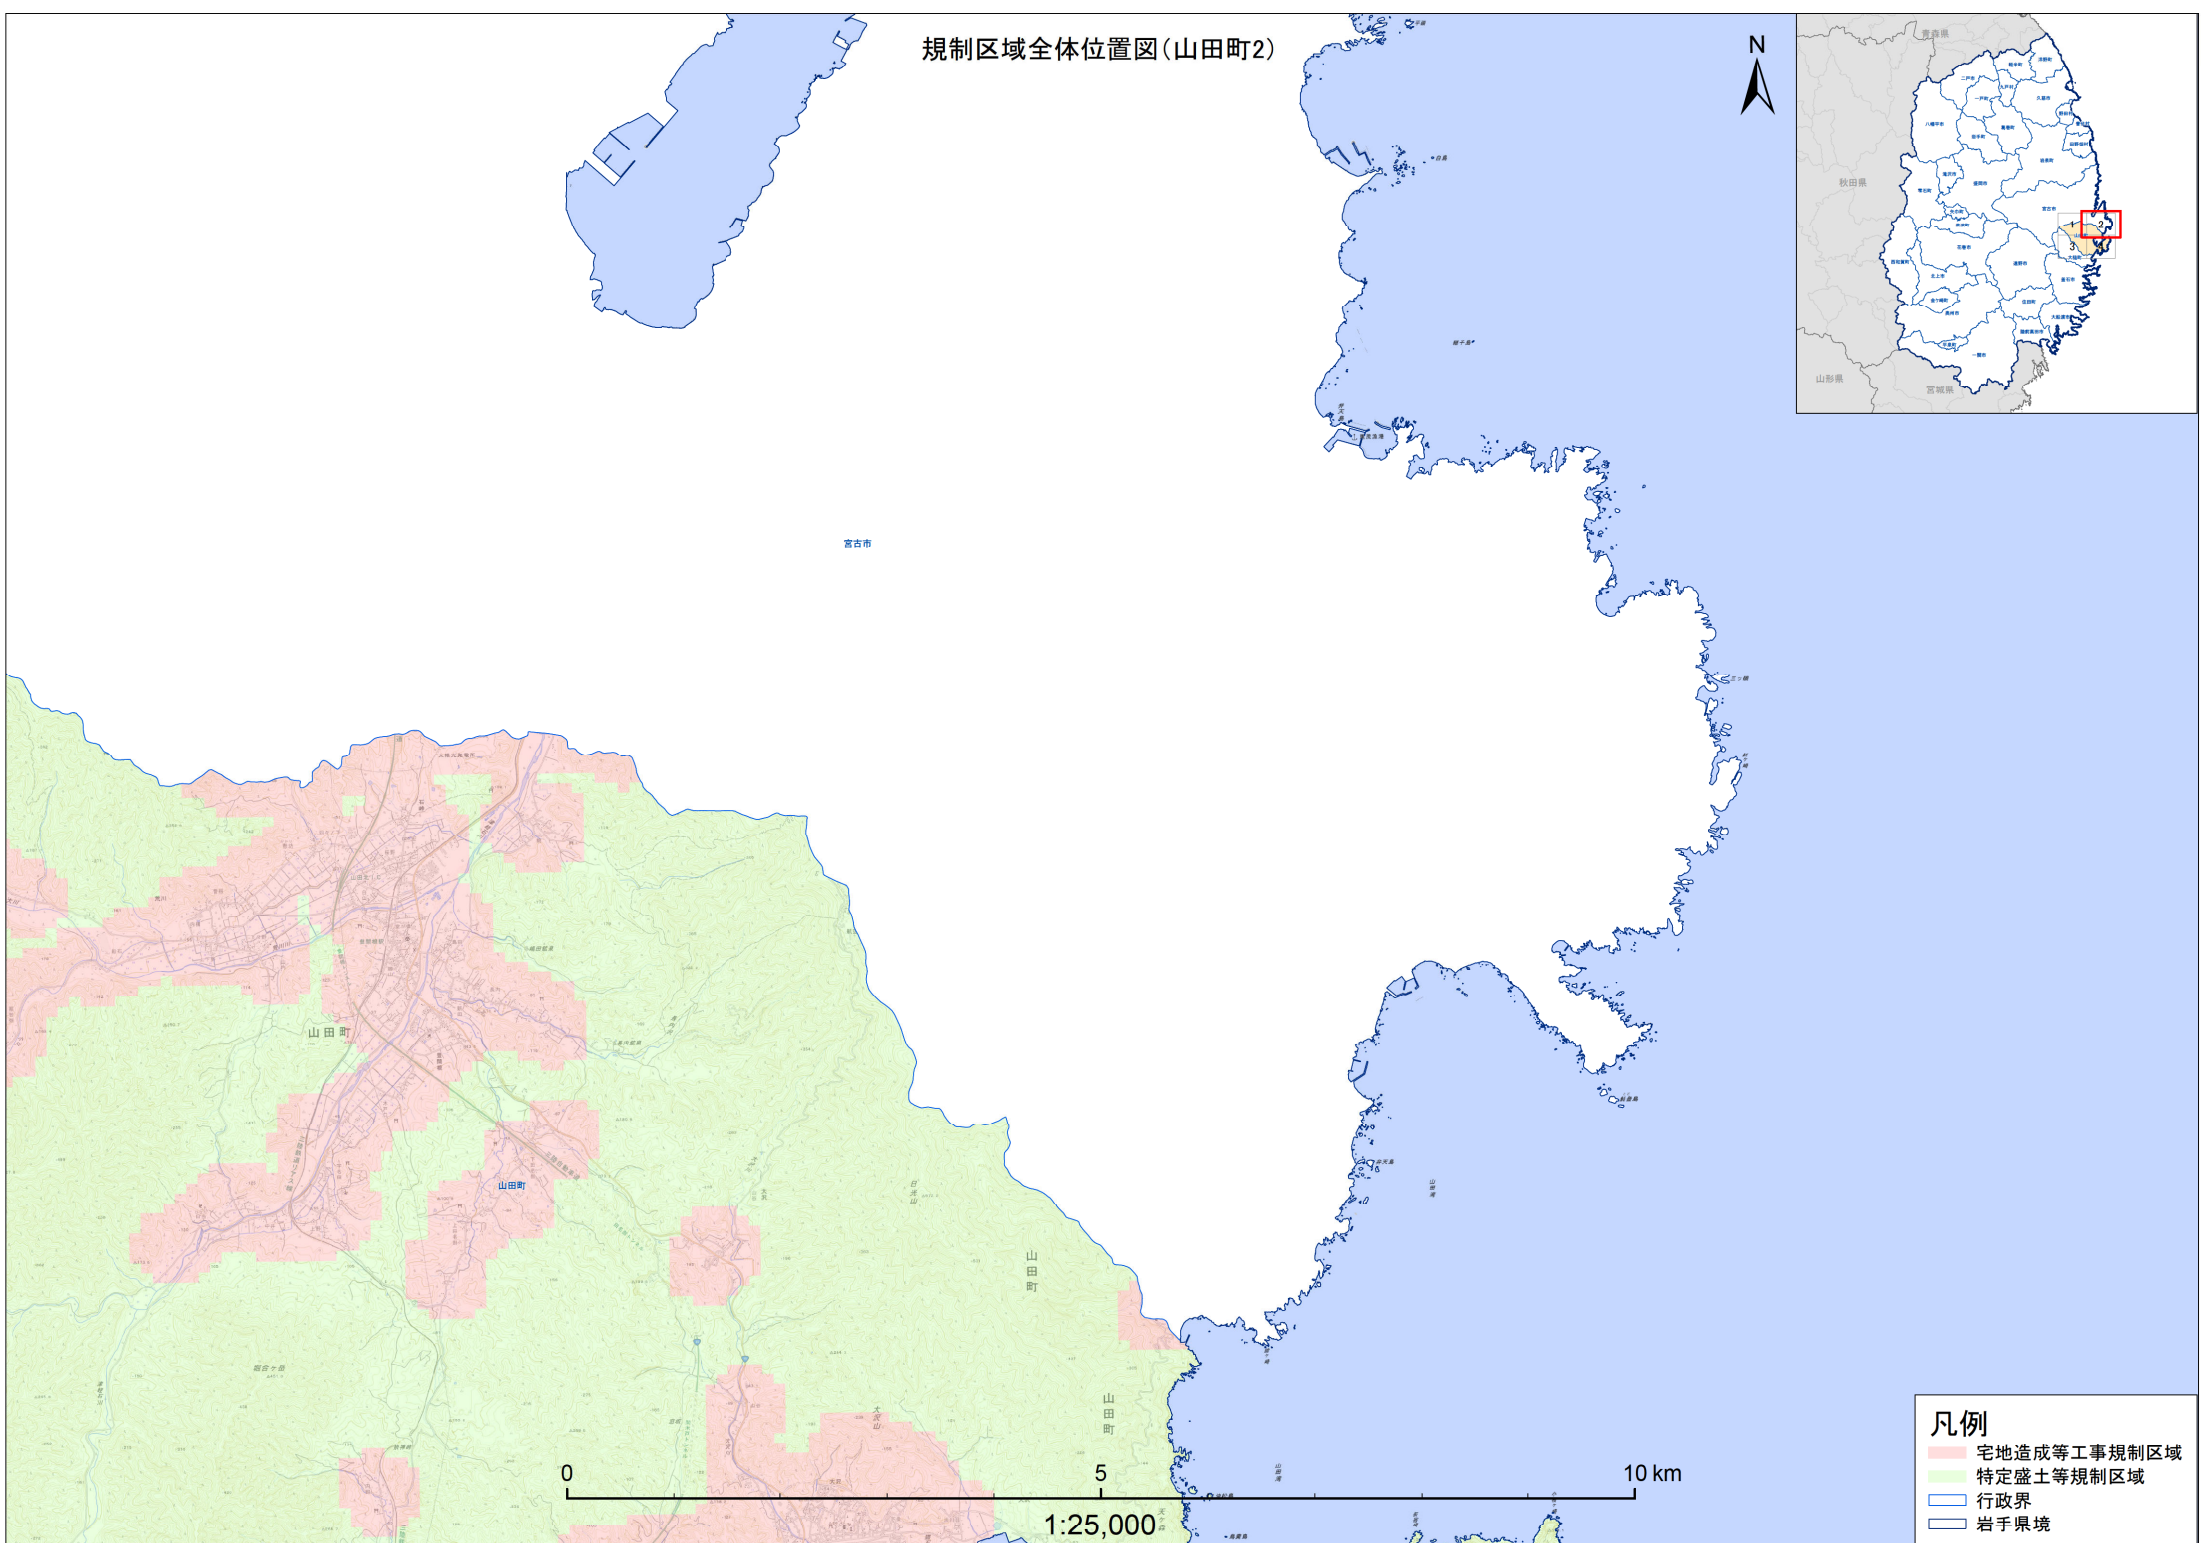

規制区域全体位置図(山田町)

- 凡例**
- 宅地造成等工事規制区域
 - 特定盛土等規制区域
 - 行政界
 - 岩手県境

0 5 10 km
1:45,000

規制区域全体位置図(山田町1)

宮古市

大槌町

1:25,000

凡例

- 宅地造成等工事規制区域
- 特定盛土等規制区域
- 行政界
- 岩手県境

規制区域全体位置図(山田町2)

- 凡例**
- 宅地造成等工事規制区域
 - 特定盛土等規制区域
 - 行政界
 - 岩手県境

規制区域全体位置図(山田町3)

- 凡例**
- 宅地造成等工事規制区域
 - 特定盛土等規制区域
 - 行政界
 - 岩手県境

規制区域全体位置図(山田町4)

大槌町

1:25,000

- 凡例**
- 宅地完成等工事規制区域
 - 特定盛土等規制区域
 - 行政界
 - 岩手県境