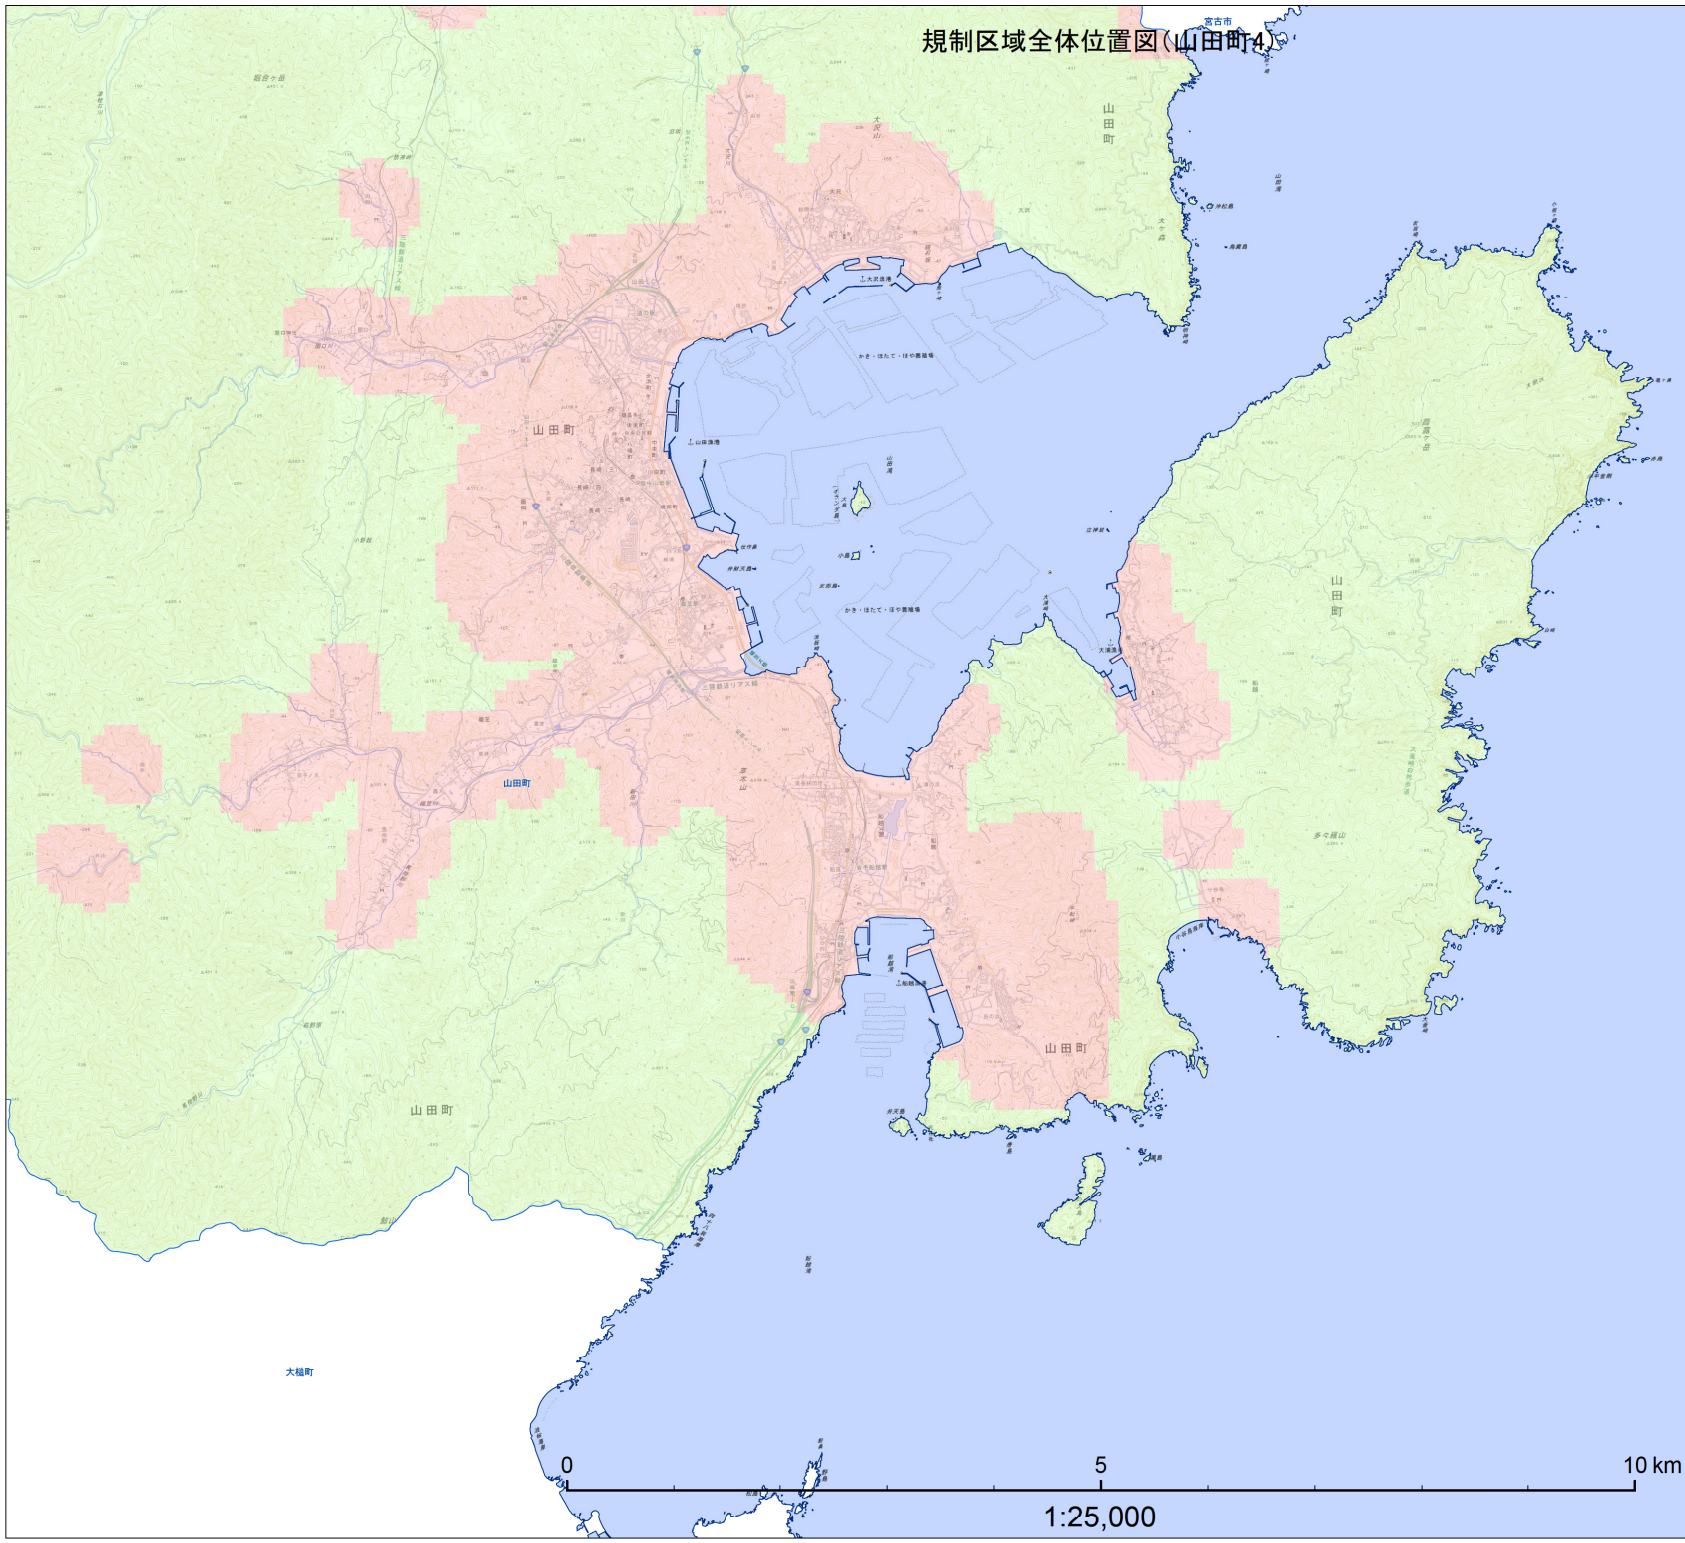

規制区域全体位置図(山田町)

- 凡例**
- 宅地造成等工事規制区域
 - 特定盛土等規制区域
 - 行政界
 - 岩手県境

0 5 10 km
1:45,000

規制区域全体位置図(山田町1)

宮古市

大槌町

1:25,000

凡例

- 宅地造成等工事規制区域
- 特定盛土等規制区域
- 行政界
- 岩手県境

規制区域全体位置図(山田町2)

- 凡例**
- 宅地造成等工事規制区域
 - 特定盛土等規制区域
 - 行政界
 - 岩手県境

規制区域全体位置図(山田町3)

- 凡例**
- 宅地造成等工事規制区域
 - 特定盛土等規制区域
 - 行政界
 - 岩手県境

規制区域全体位置図(山田町4)

大槌町

1:25,000

- 凡例**
- 宅地完成等工事規制区域
 - 特定盛土等規制区域
 - 行政界
 - 岩手県境