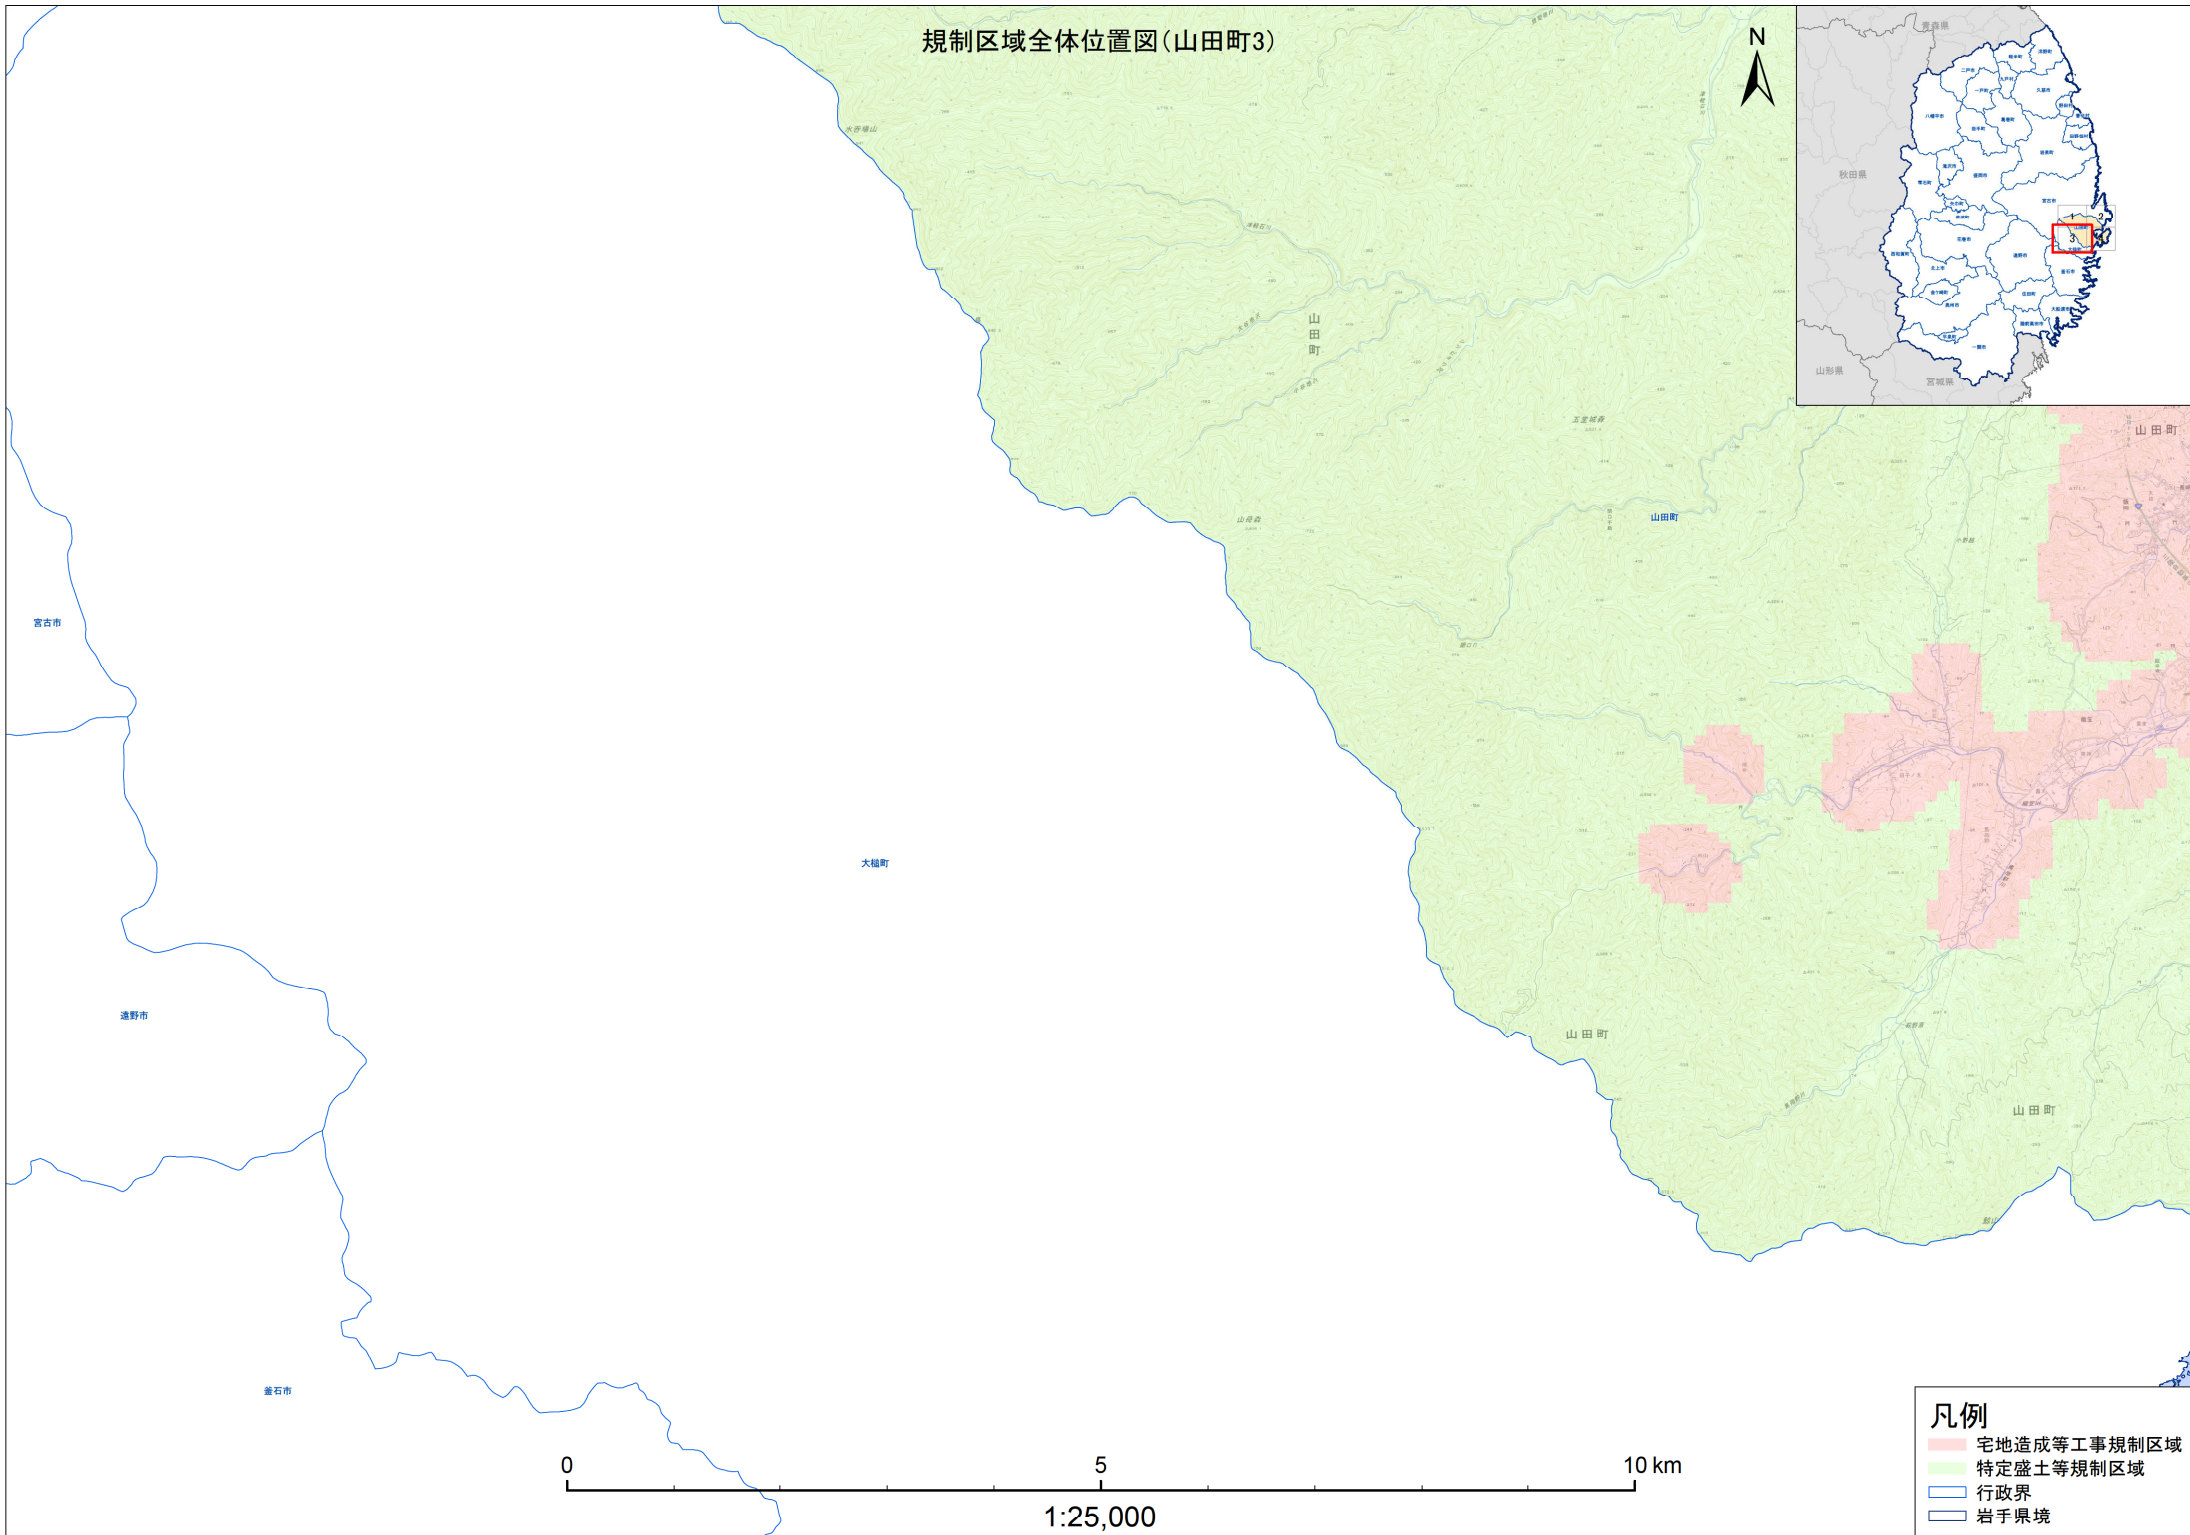

規制区域全体位置図(山田町)

- 凡例**
- 宅地造成等工事規制区域
 - 特定盛土等規制区域
 - 行政界
 - 岩手県境

0 5 10 km
1:45,000

規制区域全体位置図(山田町1)

宮古市

大槌町

1:25,000

凡例

- 宅地造成等工事規制区域
- 特定盛土等規制区域
- 行政界
- 岩手県境

規制区域全体位置図(山田町2)

- 凡例**
- 宅地造成等工事規制区域
 - 特定盛土等規制区域
 - 行政界
 - 岩手県境

規制区域全体位置図(山田町3)

- 凡例**
- 宅地造成等工事規制区域
 - 特定盛土等規制区域
 - 行政界
 - 岩手県境

規制区域全体位置図(山田町4)

大槌町

1:25,000

- 凡例**
- 宅地完成等工事規制区域
 - 特定盛土等規制区域
 - 行政界
 - 岩手県境