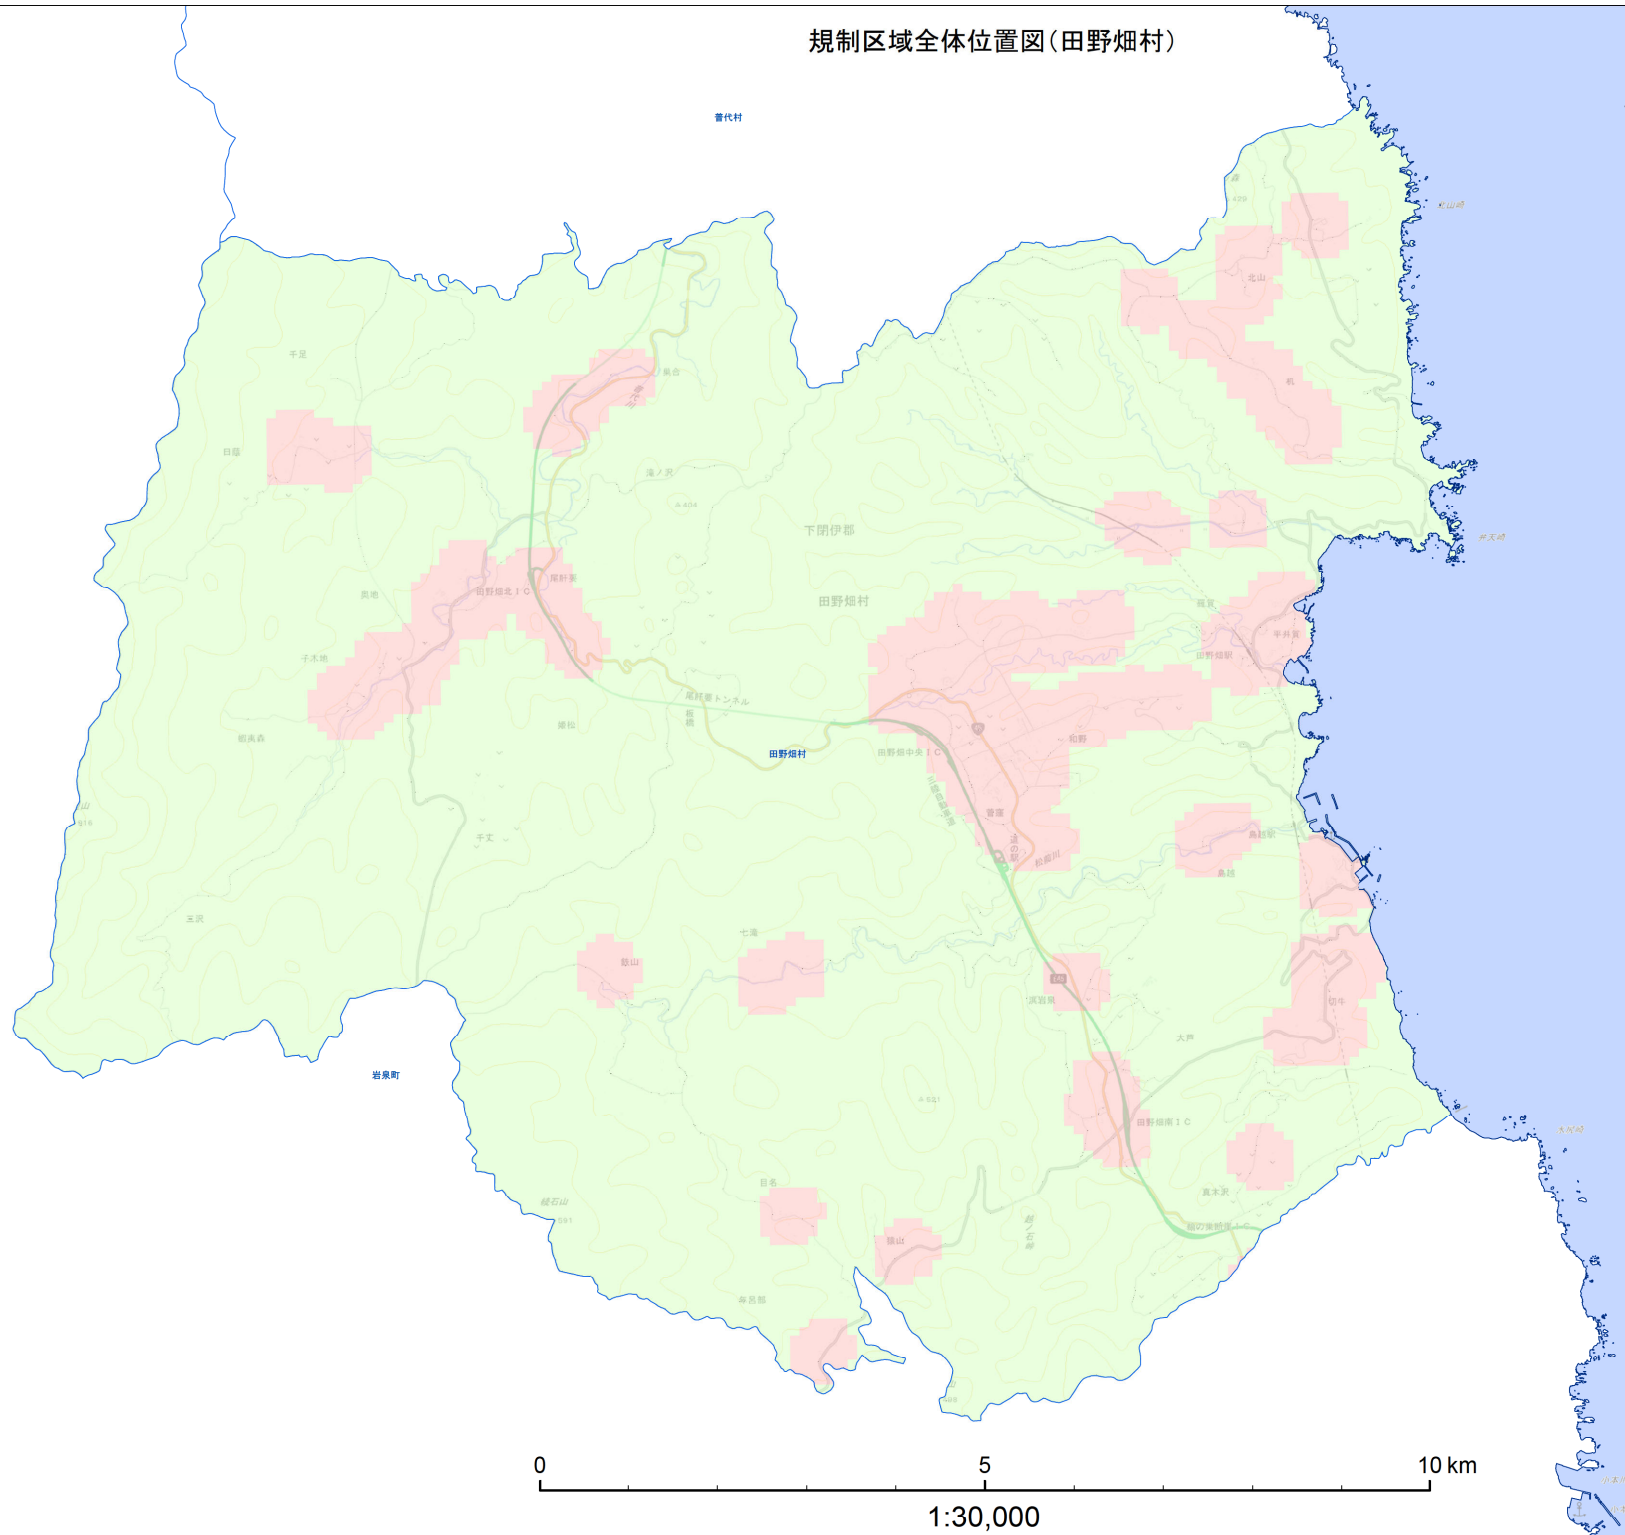

# 規制区域全体位置図(田野畑村)

- 凡例**
- 宅地造成等工事規制区域
  - 特定盛土等規制区域
  - 行政界
  - 岩手県境

# 規制区域全体位置図(田野畑村1)

岩泉町

1:25,000

### 凡例

- 宅地造成等工事規制区域
- 特定盛土等規制区域
- 行政界
- 岩手県境

規制区域全体位置図(田野畑村2)

- 凡例**
- 宅地完成等工事規制区域
  - 特定盛土等規制区域
  - 行政界
  - 岩手県境

# 規制区域全体位置図(田野畑村3)

岩泉町

高古市

1:25,000

- 凡例**
- 宅地造成等工事規制区域
  - 特定盛土等規制区域
  - 行政界
  - 岩手県境