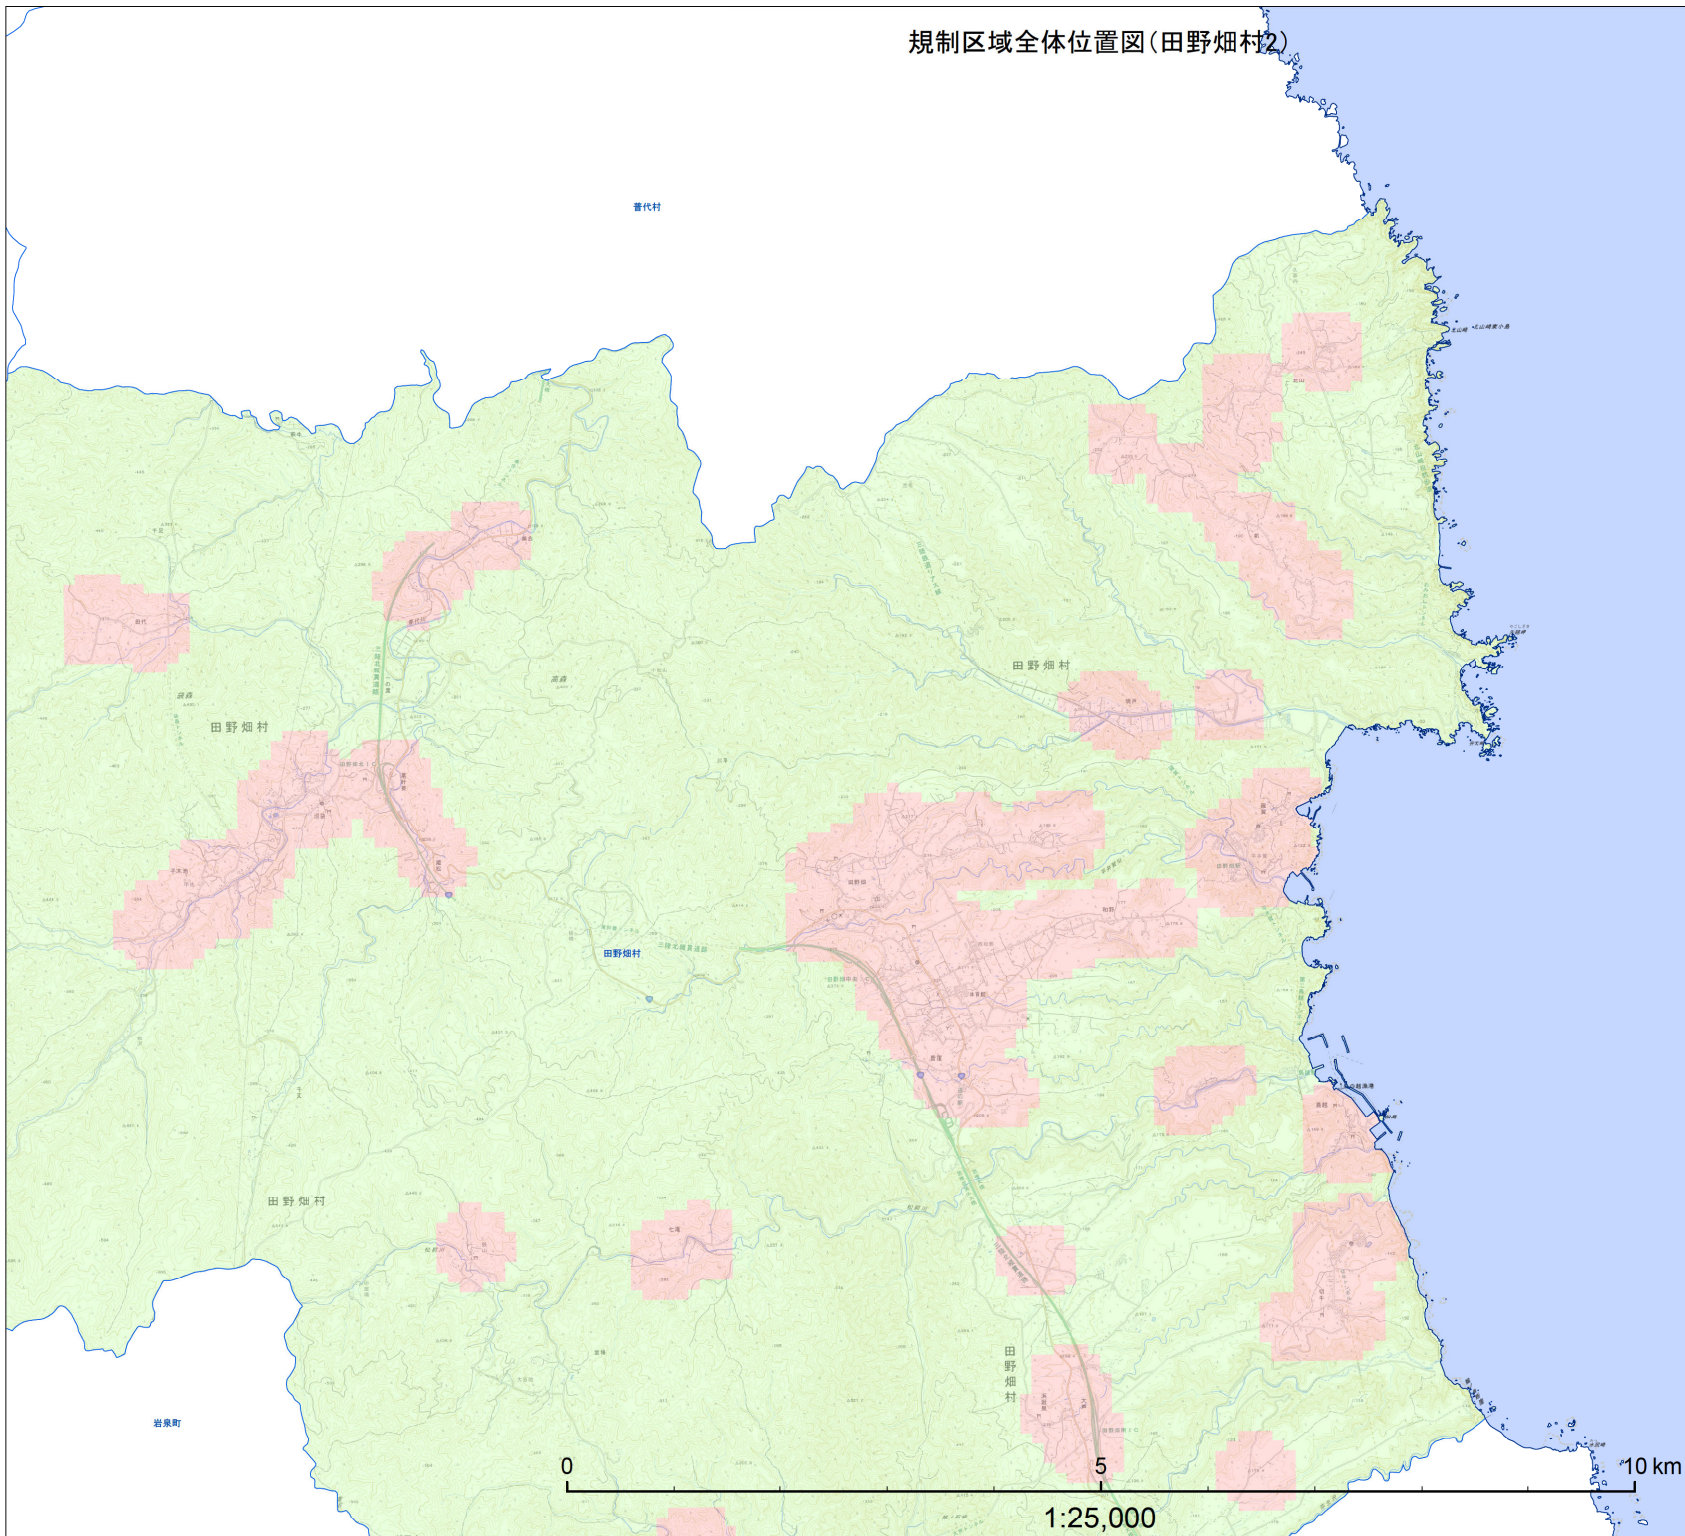

# 規制区域全体位置図(田野畑村)

- 凡例**
- 宅地造成等工事規制区域
  - 特定盛土等規制区域
  - 行政界
  - 岩手県境

# 規制区域全体位置図(田野畑村1)

岩泉町

1:25,000

### 凡例

- 宅地造成等工事規制区域
- 特定盛土等規制区域
- 行政界
- 岩手県境

規制区域全体位置図(田野畑村2)

- 凡例**
- 宅地完成等工事規制区域
  - 特定盛土等規制区域
  - 行政界
  - 岩手県境

# 規制区域全体位置図(田野畑村3)

岩泉町

高古市

1:25,000

- 凡例**
- 宅地造成等工事規制区域
  - 特定盛土等規制区域
  - 行政界
  - 岩手県境