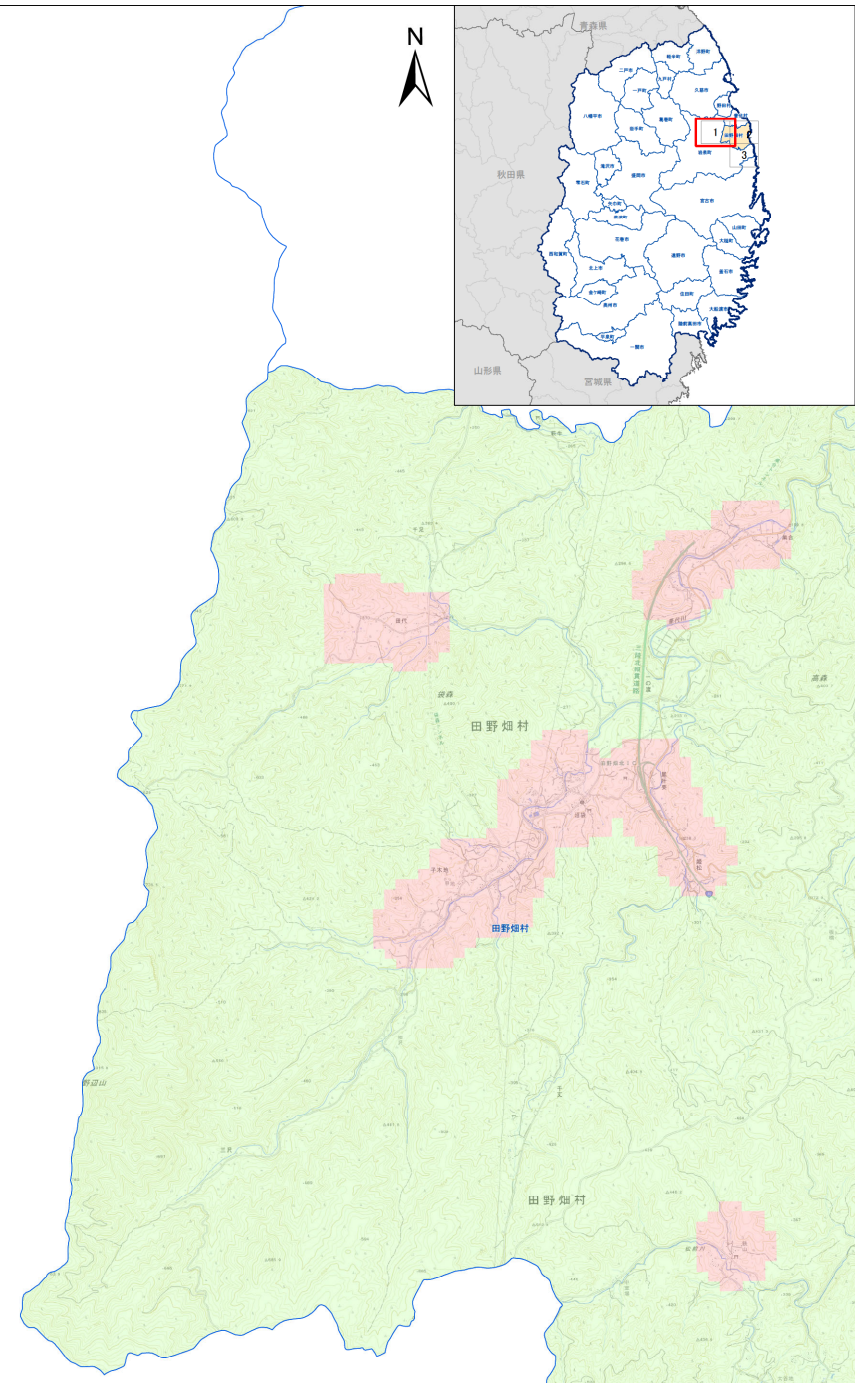

# 規制区域全体位置図(田野畑村)

- 凡例**
- 宅地造成等工事規制区域
  - 特定盛土等規制区域
  - 行政界
  - 岩手県境

# 規制区域全体位置図(田野畑村1)

岩泉町

1:25,000

### 凡例

- 宅地造成等工事規制区域
- 特定盛土等規制区域
- 行政界
- 岩手県境

規制区域全体位置図(田野畑村2)

- 凡例**
- 宅地完成等工事規制区域
  - 特定盛土等規制区域
  - 行政界
  - 岩手県境

# 規制区域全体位置図(田野畑村3)

岩泉町

高古市

1:25,000

- 凡例**
- 宅地造成等工事規制区域
  - 特定盛土等規制区域
  - 行政界
  - 岩手県境