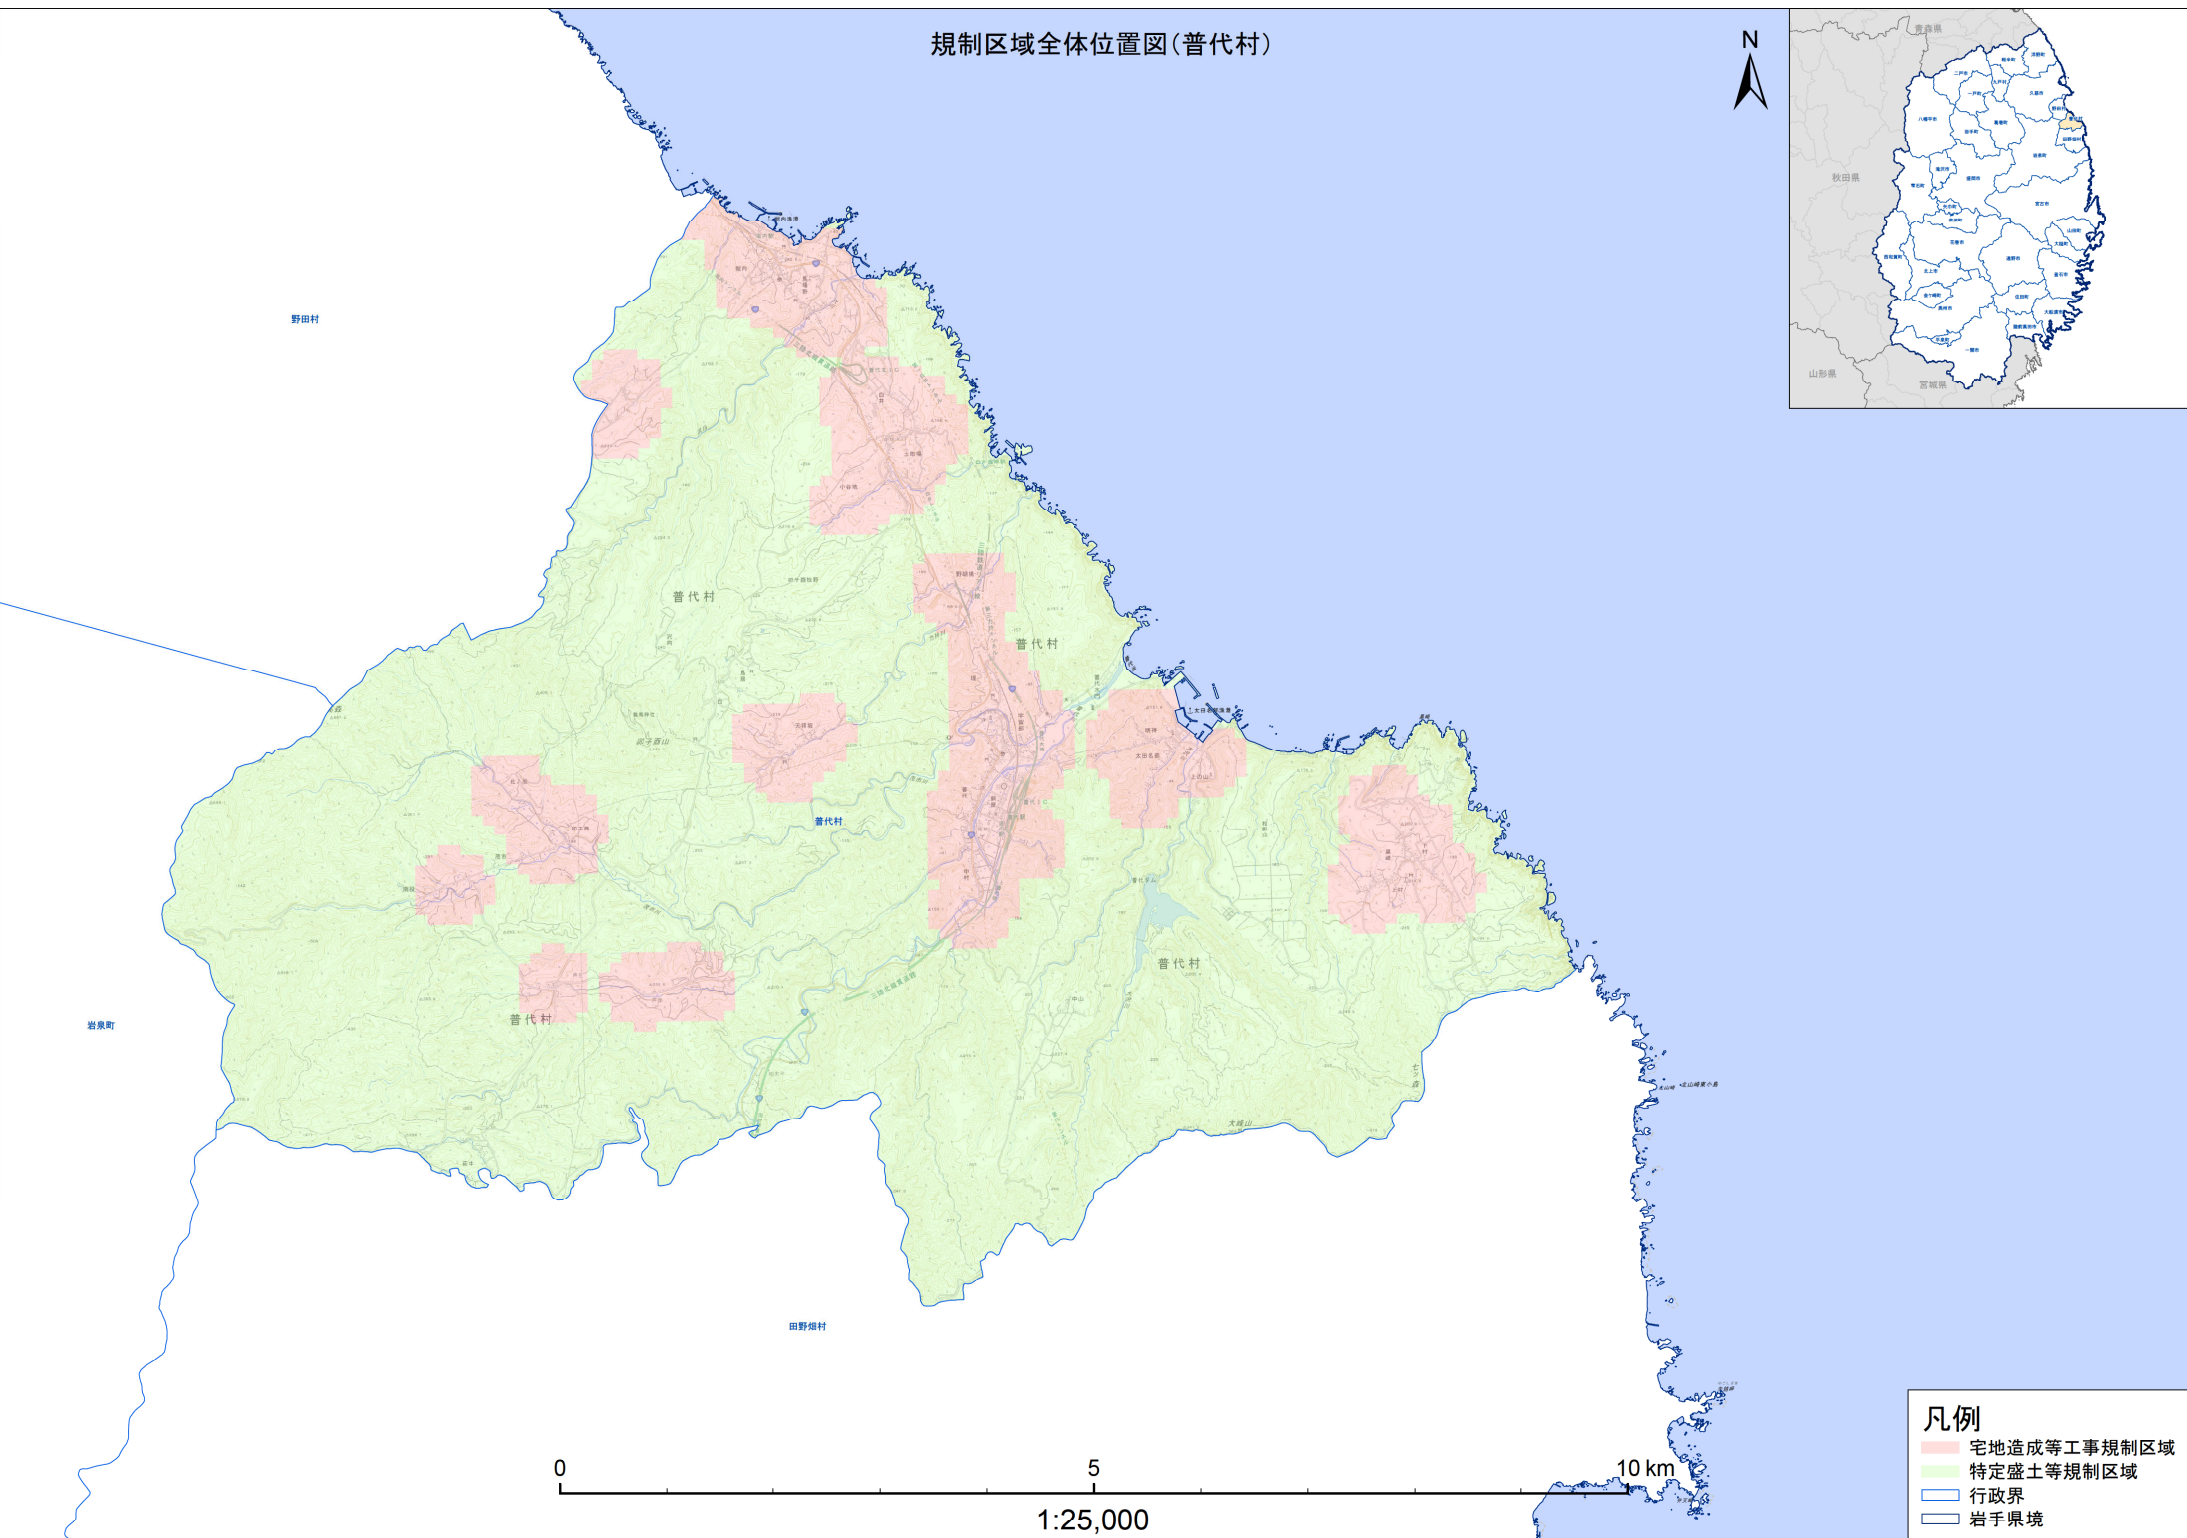

規制区域全体位置図(普代村)

1:25,000

- 凡例**
- 宅地造成等工事規制区域
 - 特定盛土等規制区域
 - 行政界
 - 岩手県境